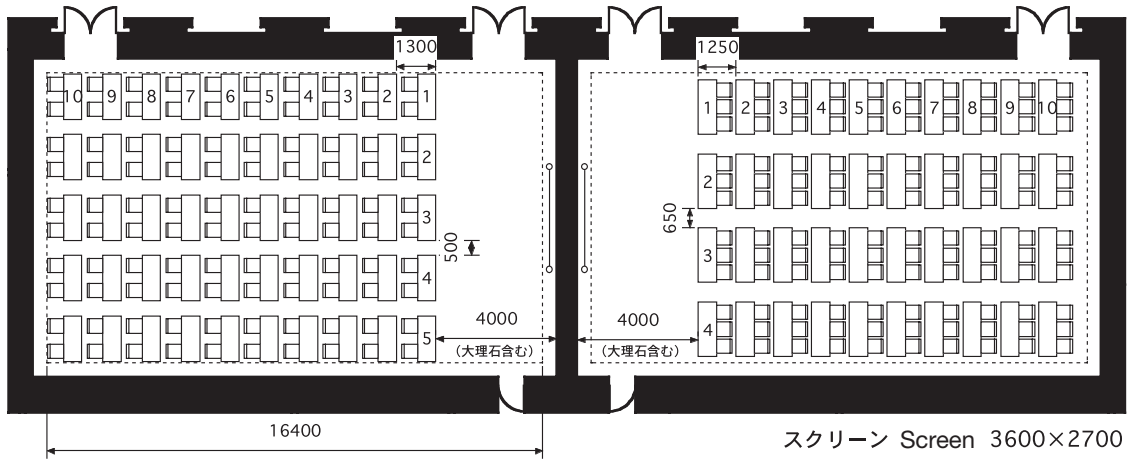

101・102会議室

CONFERENCE ROOMS 101・102

(180㎡、机 2名掛け時1500W×600D×700H・3名掛け時1800W×600D×700H、イス 475W×520D)

102会議室 180㎡
 スクール 100席
 Classroom 100 seats

101会議室 180㎡
 スクール 120席
 Classroom 120 seats

102会議室 180㎡
 シアター 144席
 Theater 144 seats

101会議室 180㎡
 島組 64席
 Cluster 64 seats

102会議室 180㎡
 口の字 44席
 Hollow Square 44 seats

101会議室 180㎡
 口の字 54席
 Hollow Square 54 seats