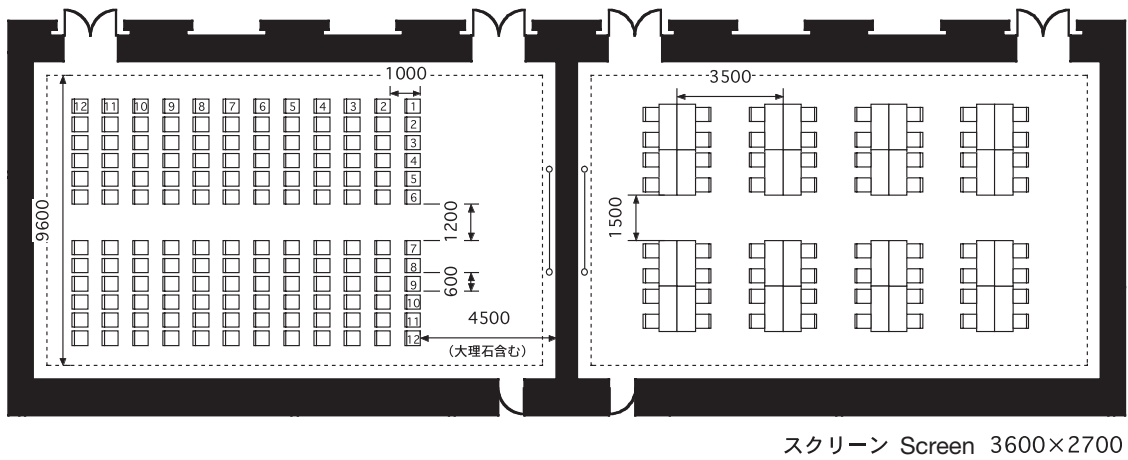

101・102会議室

CONFERENCE ROOMS 101・102

(180㎡、机 2名掛け時1500W×600D×700H・3名掛け時1800W×600D×700H、イス 475W×520D)

102会議室 180㎡
 スクール 100席
 Classroom 100 seats

101会議室 180㎡
 スクール 120席
 Classroom 120 seats

102会議室 180㎡
 シアター 144席
 Theater 144 seats

101会議室 180㎡
 島組 64席
 Cluster 64 seats

102会議室 180㎡
 口の字 44席
 Hollow Square 44 seats

101会議室 180㎡
 口の字 54席
 Hollow Square 54 seats