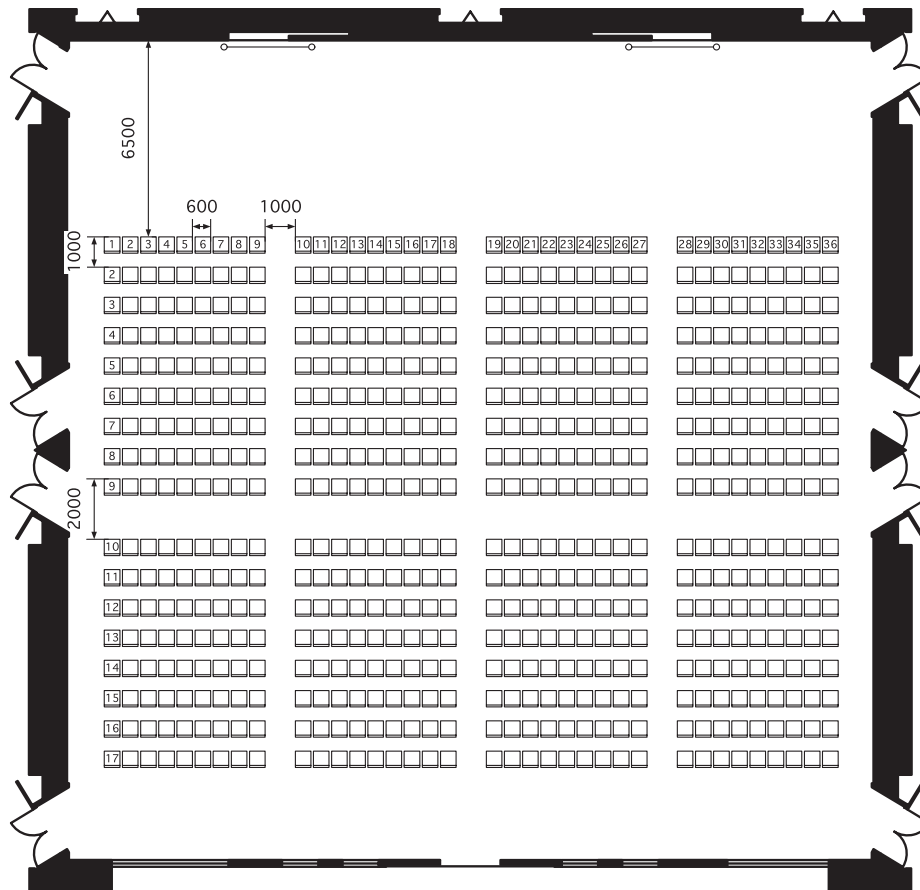

605~608会議室

CONFERENCE ROOMS 605-608 (760m²、机 1800W×600D×700H、イス 490W×535D)

スクール 504席
Classroom 504 seats

スクリーン Screen 3100×2325

シアター 612席
Theater 612 seats

スクリーン Screen 3100×2325

605+606・607+608会議室

CONFERENCE ROOMS 605+606・607+608 (380㎡、机 1800W×600D×700H、イス 490W×535D)

605+606会議室 380㎡
スクール 252席
Classroom 252 seats

607+608会議室 380㎡
シアター 306席
Theater 306 seats

スクリーン Screen 3100×2325

605・606・607・608会議室

CONFERENCE ROOMS 605・606・607・608 (760㎡、机 1800W×600D×700H、イス 490W×535D)

605会議室 190㎡
スクール 126席
Classroom 126 seats

607会議室 190㎡
シアター 144席
Theater 144 seats

606会議室 190㎡
口の字 60席
Hollow Square 60 seats

608会議室 190㎡
島組 108席
Cluster 108 seats