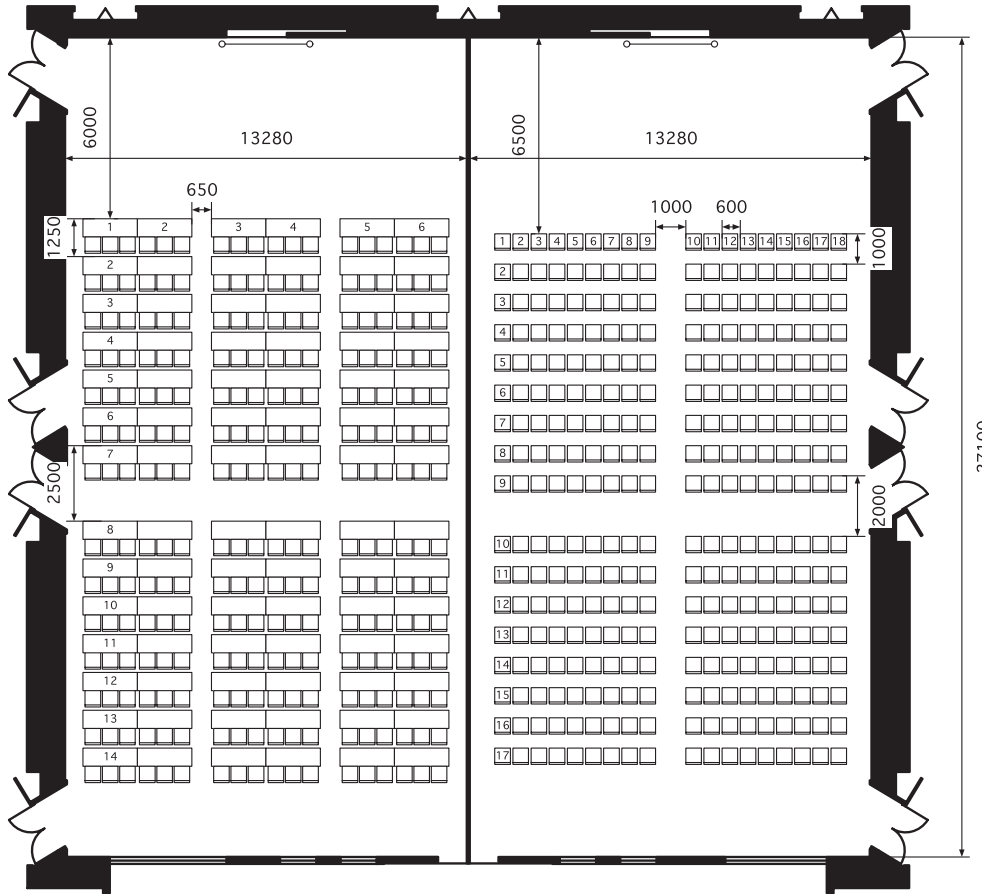

605~608会議室

CONFERENCE ROOMS 605-608 (760m²、机 1800W×600D×700H、イス 490W×535D)

スクール 504席
Classroom 504 seats

スクリーン Screen 3100×2325

シアター 612席
Theater 612 seats

スクリーン Screen 3100×2325

605+606・607+608会議室

CONFERENCE ROOMS 605+606・607+608 (380㎡、机 1800W×600D×700H、イス 490W×535D)

605+606会議室 380㎡
スクール 252席
Classroom 252 seats

607+608会議室 380㎡
シアター 306席
Theater 306 seats

スクリーン Screen 3100×2325

605・606・607・608会議室

CONFERENCE ROOMS 605・606・607・608 (760㎡、机 1800W×600D×700H、イス 490W×535D)

605会議室 190㎡
スクール 126席
Classroom 126 seats

607会議室 190㎡
シアター 144席
Theater 144 seats

606会議室 190㎡
口の字 60席
Hollow Square 60 seats

608会議室 190㎡
島組 108席
Cluster 108 seats