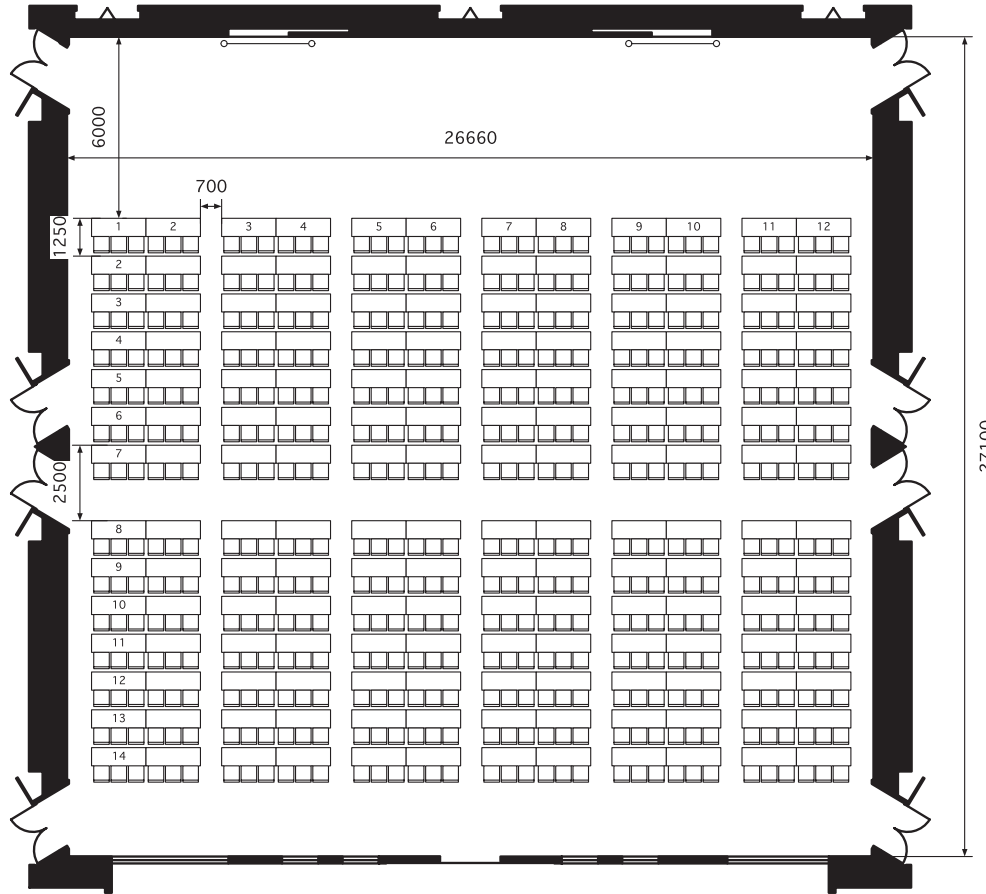

605~608会議室

CONFERENCE ROOMS 605-608 (760m²、机 1800W×600D×700H、イス 490W×535D)

スクール 504席
Classroom 504 seats

スクリーン Screen 3100×2325

シアター 612席
Theater 612 seats

スクリーン Screen 3100×2325

605+606・607+608会議室

CONFERENCE ROOMS 605+606・607+608 (380㎡、机 1800W×600D×700H、イス 490W×535D)

605+606会議室 380㎡
スクール 252席
Classroom 252 seats

607+608会議室 380㎡
シアター 306席
Theater 306 seats

スクリーン Screen 3100×2325

605・606・607・608会議室

CONFERENCE ROOMS 605・606・607・608 (760㎡、机 1800W×600D×700H、イス 490W×535D)

605会議室 190㎡
スクール 126席
Classroom 126 seats

607会議室 190㎡
シアター 144席
Theater 144 seats

606会議室 190㎡
口の字 60席
Hollow Square 60 seats

608会議室 190㎡
島組 108席
Cluster 108 seats