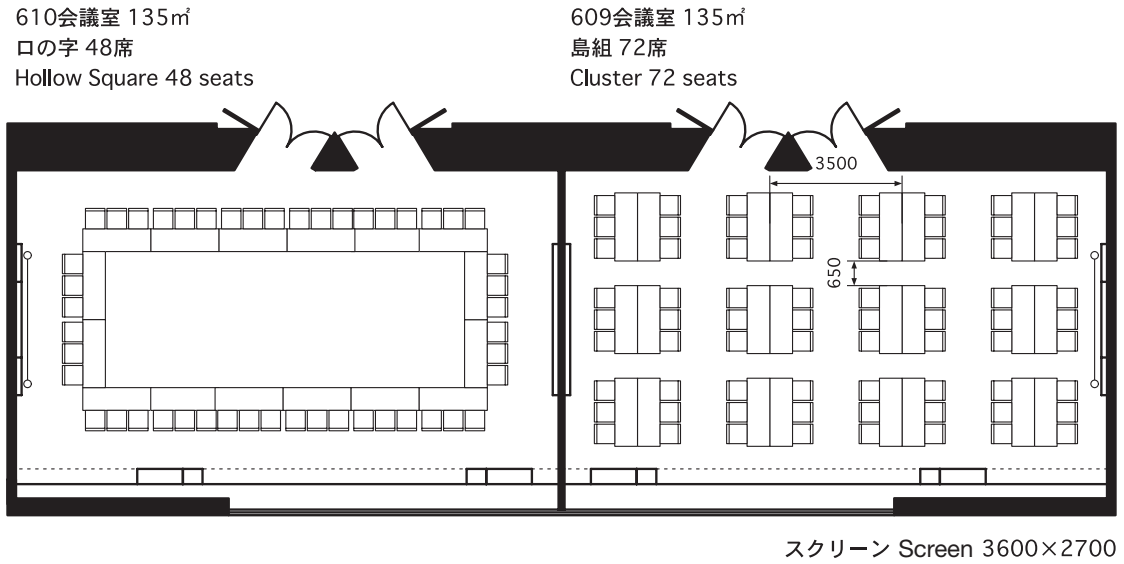

609・610会議室

CONFERENCE ROOMS 609・610 (135㎡、机 1800W×600D×700H、イス 490W×535D)

701・702会議室

CONFERENCE ROOMS 701・702 (80㎡、机 1800W×450D×700H、イス 490W×535D)

702会議室 80㎡
スクール 45席
Classroom 45 seats

701会議室 80㎡
シアター 50席
Theater 50 seats

702会議室 80㎡
口の字 30席
Hollow Square 30 seats

701会議室 80㎡
島組 36席
Cluster 36 seats