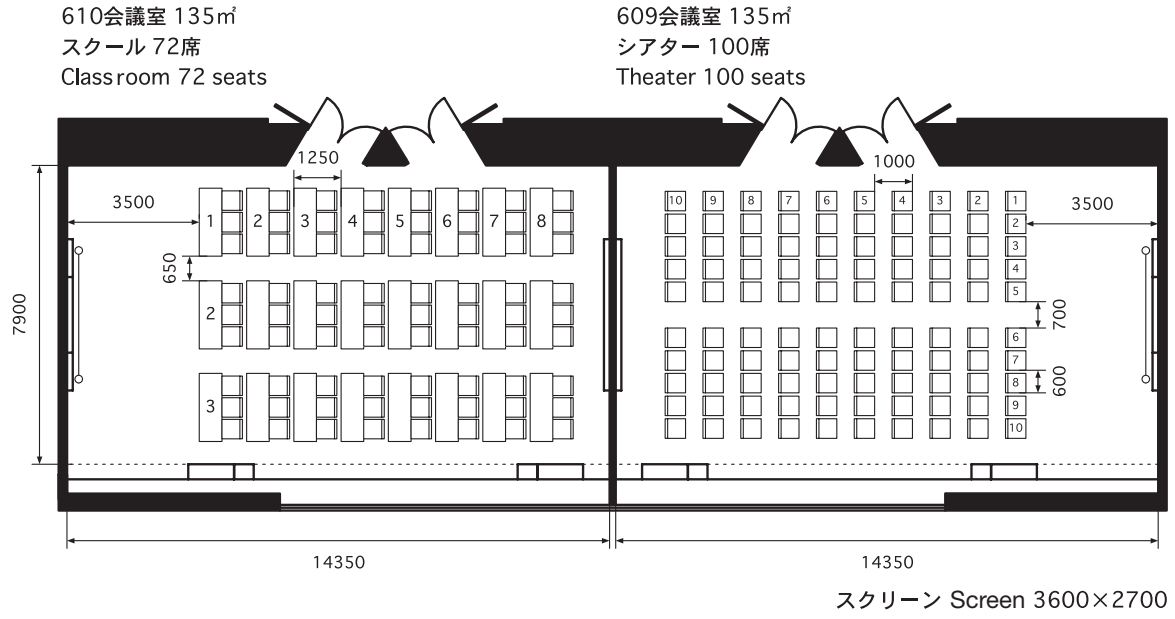

609・610会議室

CONFERENCE ROOMS 609・610 (135㎡、机 1800W×600D×700H、イス 490W×535D)

701・702会議室

CONFERENCE ROOMS 701・702 (80㎡、机 1800W×450D×700H、イス 490W×535D)

702会議室 80㎡
スクール 45席
Classroom 45 seats

701会議室 80㎡
シアター 50席
Theater 50 seats

702会議室 80㎡
口の字 30席
Hollow Square 30 seats

701会議室 80㎡
島組 36席
Cluster 36 seats