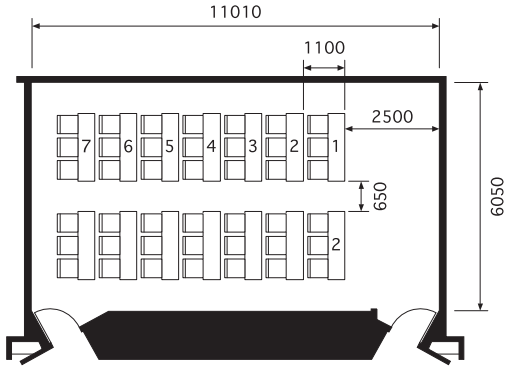

801会議室

CONFERENCE ROOM 801 (75m²、机 1800W×450D×700H、イス 490W×535D)

スクール 42席
Classroom 42 seats

シアター 56席
Theater 56 seats

口の字 30席
Hollow Square 30 seats

島組 48席
Cluster 48 seats

島組 36席
Cluster 36 seats