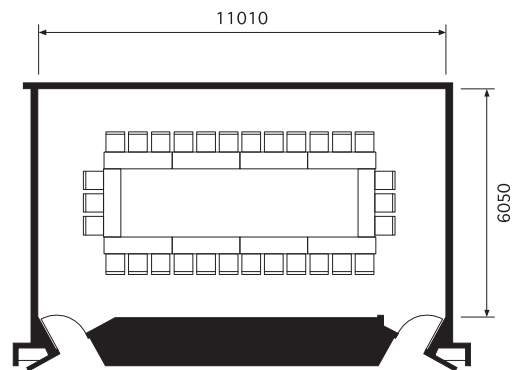

# 801会議室

CONFERENCE ROOM 801 (75m<sup>2</sup>、机 1800W×450D×700H、イス 440W×530D)

スクール 42 席  
Classroom 42 seats

シアター 56 席  
Theater 56 seats

口の字 30 席  
Hollow Square 30 seats

島組 48 席  
Cluster 48 seats

島組 36 席  
Cluster 36 seats