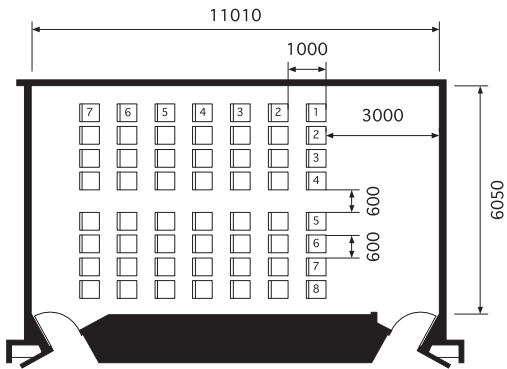

801会議室

CONFERENCE ROOM 801 (75m²、机 1800W×450D×700H、イス 490W×535D)

スクール 42席
Classroom 42 seats

シアター 56席
Theater 56 seats

口の字 30席
Hollow Square 30 seats

島組 48席
Cluster 48 seats

島組 36席
Cluster 36 seats