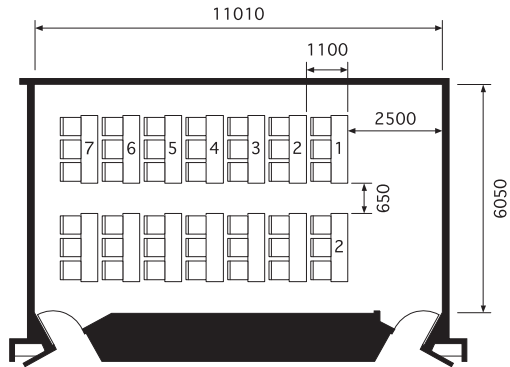

# 801会議室

CONFERENCE ROOM 801 (75m<sup>2</sup>、机 1800W×450D×700H、イス 440W×530D)

スクール 42 席  
Classroom 42 seats

シアター 56 席  
Theater 56 seats

口の字 30 席  
Hollow Square 30 seats

島組 48 席  
Cluster 48 seats

島組 36 席  
Cluster 36 seats