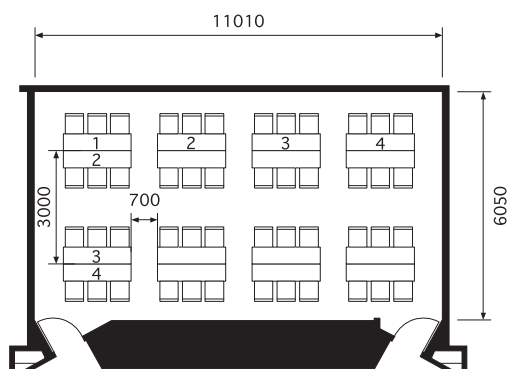

# 801会議室

CONFERENCE ROOM 801 (75m<sup>2</sup>、机 1800W×450D×700H、イス 440W×530D)

スクール 42 席  
Classroom 42 seats

シアター 56 席  
Theater 56 seats

口の字 30 席  
Hollow Square 30 seats

島組 48 席  
Cluster 48 seats

島組 36 席  
Cluster 36 seats