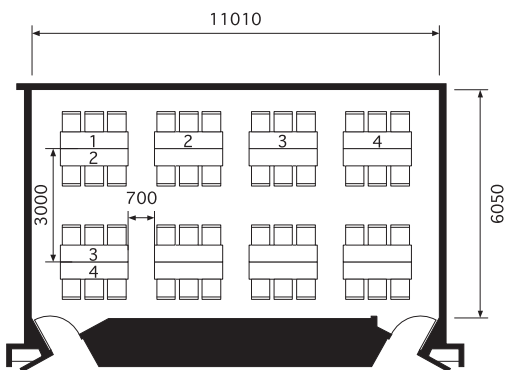

801会議室

CONFERENCE ROOM 801 (75m²、机 1800W×450D×700H、イス 490W×535D)

スクール 42席
Classroom 42 seats

シアター 56席
Theater 56 seats

口の字 30席
Hollow Square 30 seats

島組 48席
Cluster 48 seats

島組 36席
Cluster 36 seats