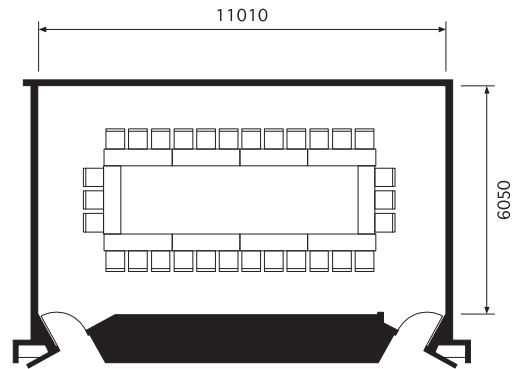

801会議室

CONFERENCE ROOM 801 (75m²、机 1800W×450D×700H、イス 490W×535D)

スクール 42席
Classroom 42 seats

シアター 56席
Theater 56 seats

口の字 30席
Hollow Square 30 seats

島組 48席
Cluster 48 seats

島組 36席
Cluster 36 seats