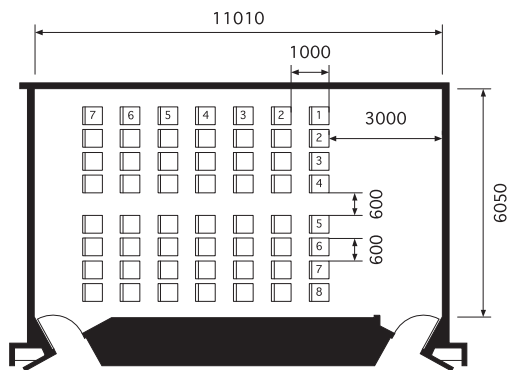

# 801会議室

CONFERENCE ROOM 801 (75m<sup>2</sup>、机 1800W×450D×700H、イス 440W×530D)

スクール 42 席  
Classroom 42 seats

シアター 56 席  
Theater 56 seats

口の字 30 席  
Hollow Square 30 seats

島組 48 席  
Cluster 48 seats

島組 36 席  
Cluster 36 seats