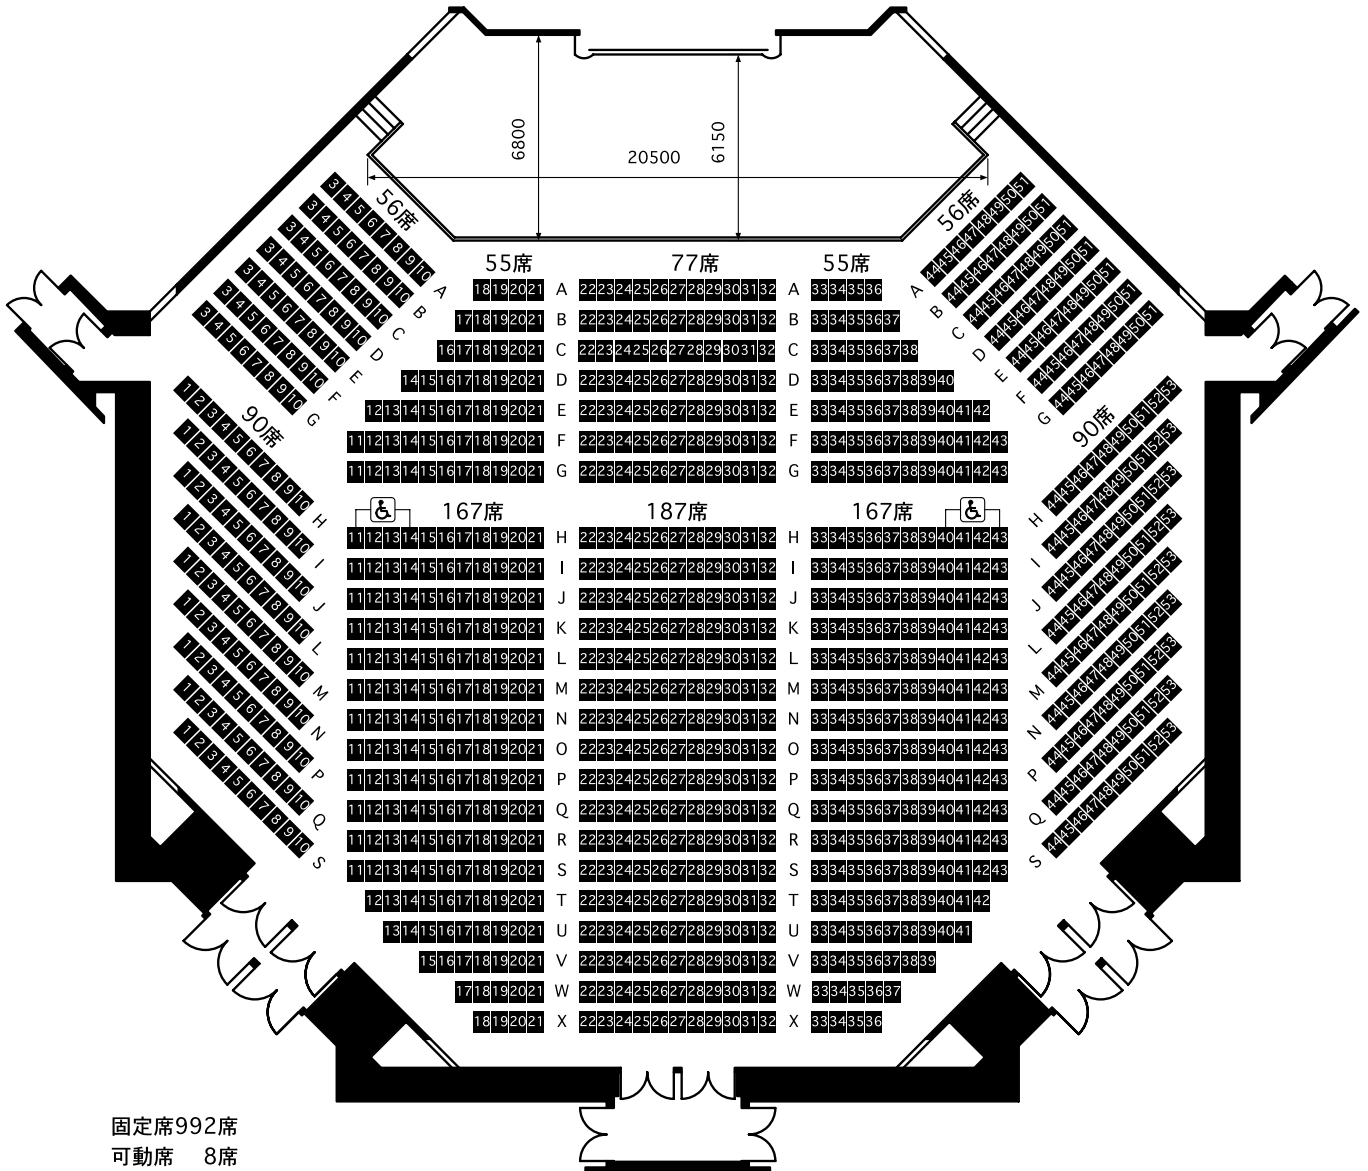

# 国際会議場

## INTERNATIONAL CONFERENCE ROOM

シアター 1000席  
Theater 1000 seats

固定席992席  
可動席 8席