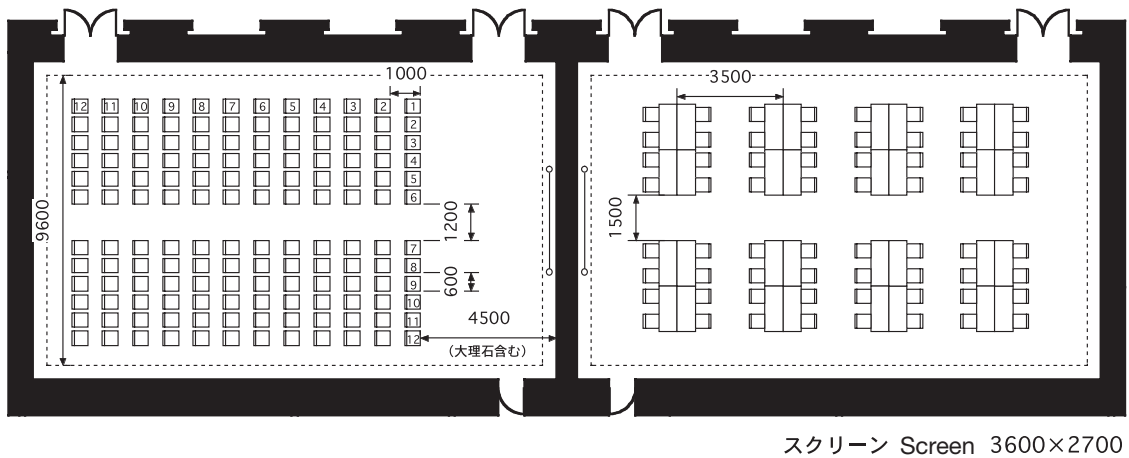

101・102会議室

CONFERENCE ROOMS 101・102

(180㎡、机 2名掛け時1500W×600D×700H・3名掛け時1800W×600D×700H、イス 475W×520D)

102会議室 180㎡
 スクール 100席
 Classroom 100 seats

101会議室 180㎡
 スクール 120席
 Classroom 120 seats

102会議室 180㎡
 シアター 144席
 Theater 144 seats

101会議室 180㎡
 島組 64席
 Cluster 64 seats

102会議室 180㎡
 口の字 44席
 Hollow Square 44 seats

101会議室 180㎡
 口の字 54席
 Hollow Square 54 seats