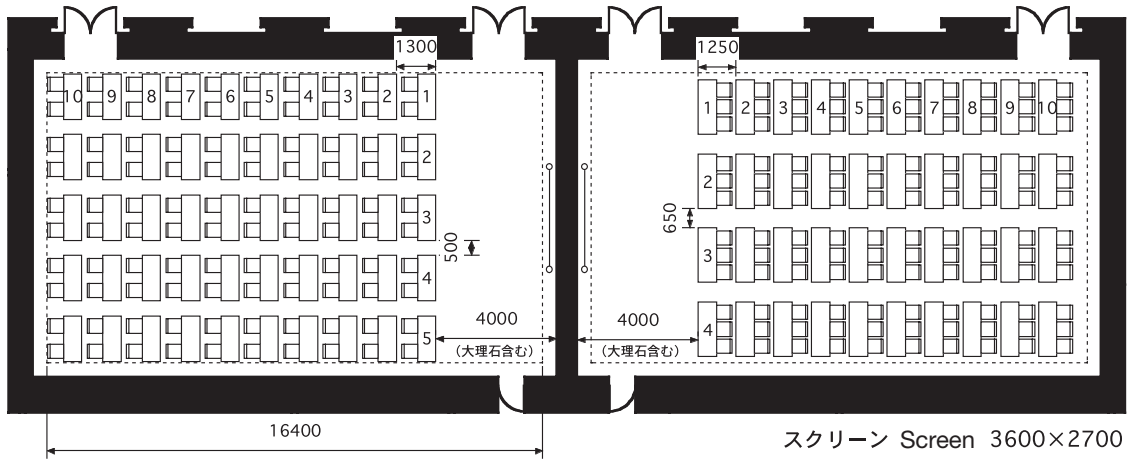

101・102会議室

CONFERENCE ROOMS 101・102

(180㎡、机 2名掛け時1500W×600D×700H・3名掛け時1800W×600D×700H、イス 475W×520D)

102会議室 180㎡
 スクール 100席
 Classroom 100 seats

101会議室 180㎡
 スクール 120席
 Classroom 120 seats

102会議室 180㎡
 シアター 144席
 Theater 144 seats

101会議室 180㎡
 島組 64席
 Cluster 64 seats

102会議室 180㎡
 口の字 44席
 Hollow Square 44 seats

101会議室 180㎡
 口の字 54席
 Hollow Square 54 seats