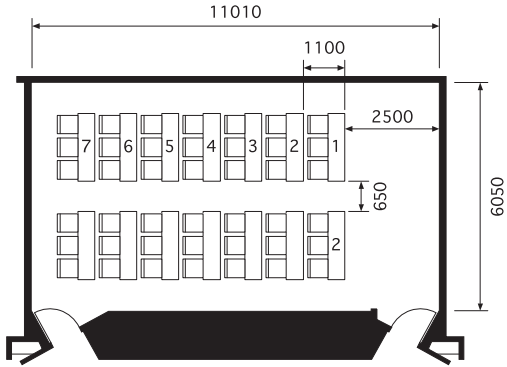

# 801会議室

CONFERENCE ROOM 801 (75m<sup>2</sup>、机 1800W×450D×700H、イス 490W×535D)

スクール 42 席  
Classroom 42 seats

シアター 56 席  
Theater 56 seats

口の字 30 席  
Hollow Square 30 seats

島組 48 席  
Cluster 48 seats

島組 36 席  
Cluster 36 seats