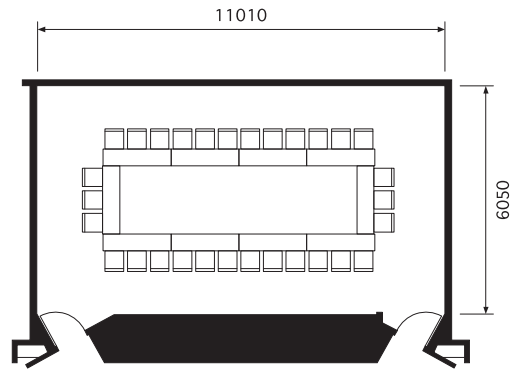

# 801会議室

CONFERENCE ROOM 801 (75m<sup>2</sup>、机 1800W×450D×700H、イス 490W×535D)

スクール 42 席  
Classroom 42 seats

シアター 56 席  
Theater 56 seats

口の字 30 席  
Hollow Square 30 seats

島組 48 席  
Cluster 48 seats

島組 36 席  
Cluster 36 seats