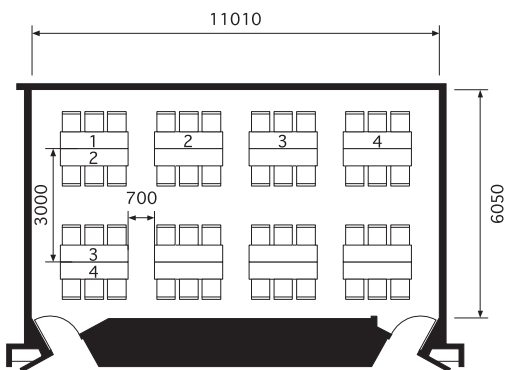

# 801会議室

CONFERENCE ROOM 801 (75m<sup>2</sup>、机 1800W×450D×700H、イス 490W×535D)

スクール 42 席  
Classroom 42 seats

シアター 56 席  
Theater 56 seats

口の字 30 席  
Hollow Square 30 seats

島組 48 席  
Cluster 48 seats

島組 36 席  
Cluster 36 seats