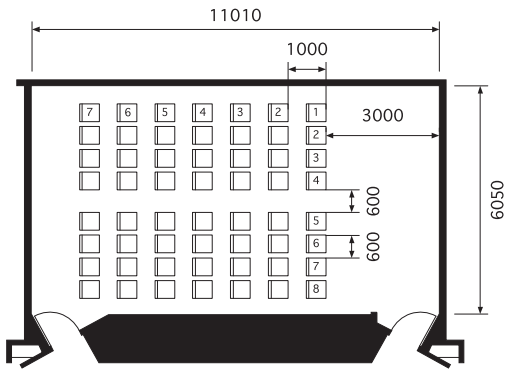

# 801会議室

CONFERENCE ROOM 801 (75m<sup>2</sup>、机 1800W×450D×700H、イス 490W×535D)

スクール 42 席  
Classroom 42 seats

シアター 56 席  
Theater 56 seats

口の字 30 席  
Hollow Square 30 seats

島組 48 席  
Cluster 48 seats

島組 36 席  
Cluster 36 seats