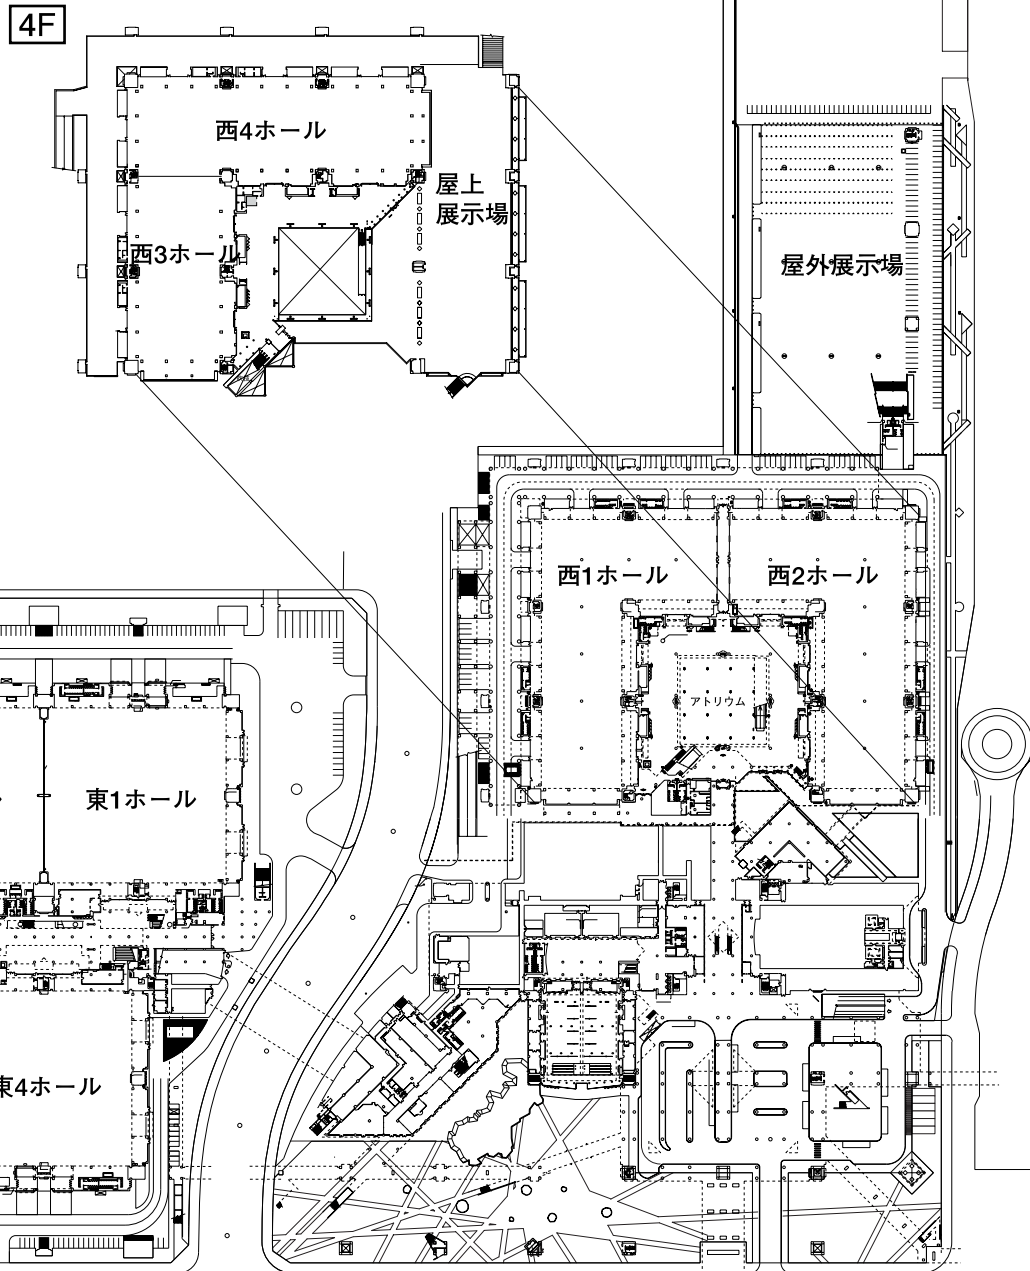

1F全体図

正式名称	東京国際展示場		
呼称	東京ビッグサイト		
会場規模	敷地面積	243,419.46 m ²	
	建築面積	141,700.04 m ²	
	延床面積	230,873.07 m ²	
展示施設規模	屋内展示場面積	80,660 m ²	
	東展示ホール	51,380 m ² (6ホール)	
	西展示ホール	29,280 m ² (4ホール)	
	屋上展示場	6,000 m ²	
	屋外展示場	9,000 m ²	

2F全体図