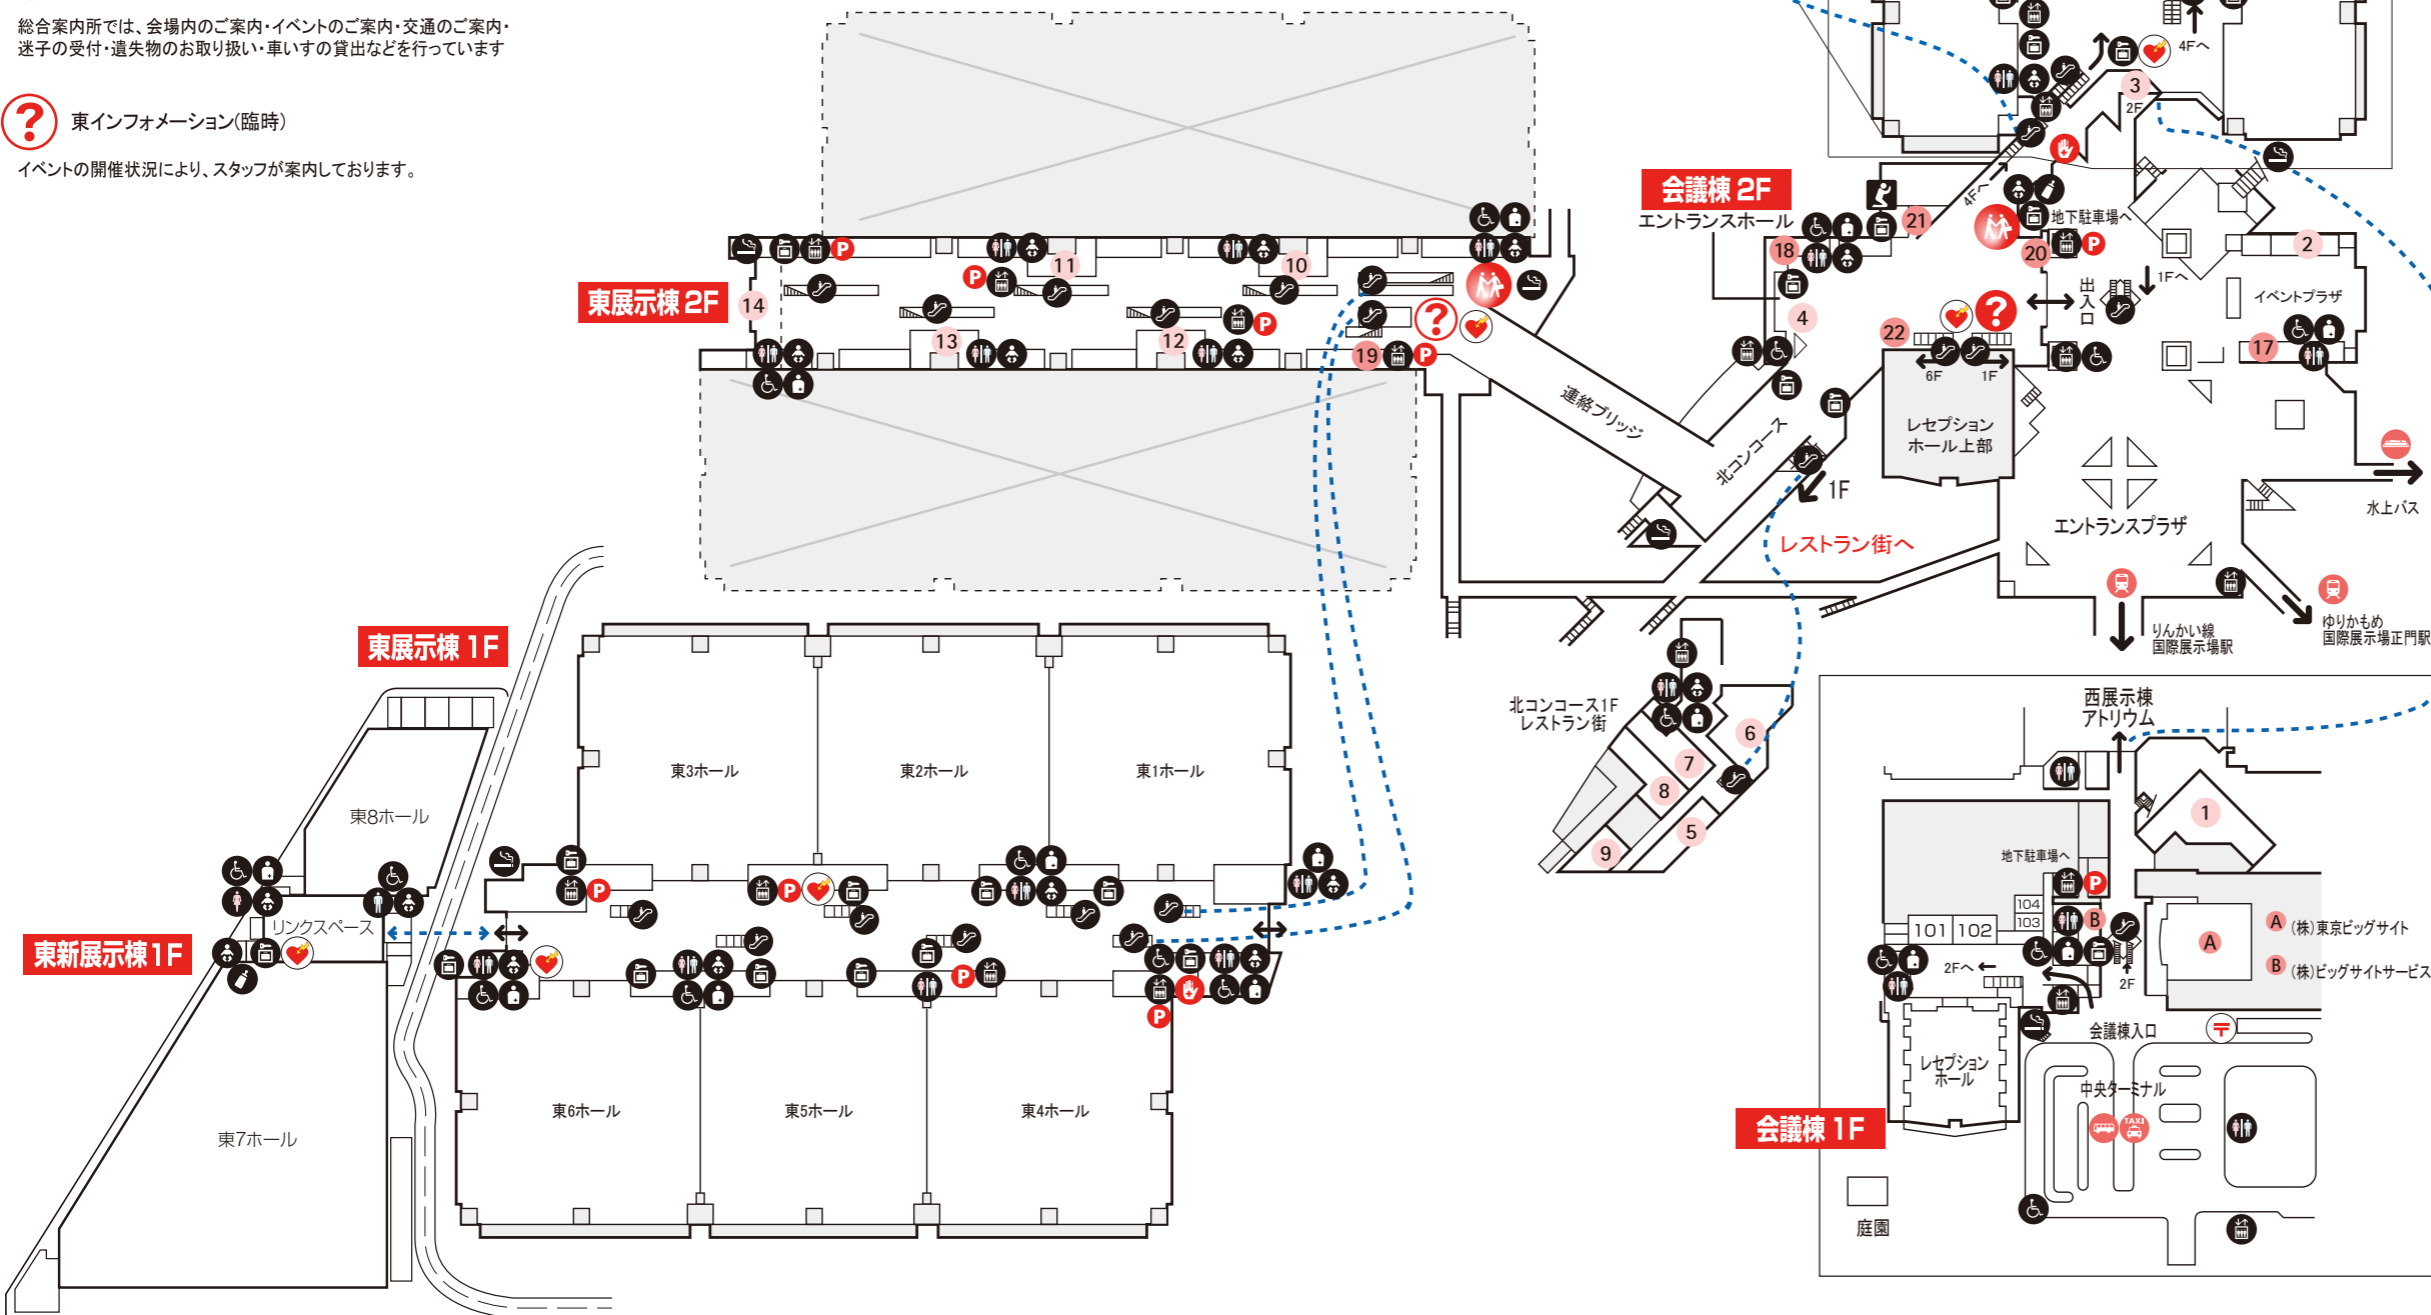

**総合案内所**

総合案内所では、会場内のご案内・イベントのご案内・交通のご案内・迷子の受付・遺失物のお取り扱い・車いすの貸出などを行っています

**東インフォメーション(臨時)**

イベントの開催状況により、スタッフが案内しております。

**COPY FAX SHOP ショップ・サービス施設**

イベントの開催状況により、営業日時が変更になる場合がありますのでご了承ください。

- 17 セブン-イレブン イベントプラザ店 03-3599-7260
- 18 LAWSON エントランス店 03-5530-3056
- 19 FamilyMart ガレリア店 03-3527-5720
- 20 ATM | ゆうちょ銀行、セブン銀行、みずほ銀行、東京スター銀行 -
- 21 ビジター&ビジネスセンター  
コピー・レンタルPCスペース・大型荷物一時預かり等 03-5530-1292
- 22 サービスコーナー |  
ビッグサイトカード販売・物販 03-5530-1215
- A 株式会社東京ビッグサイト 03-5530-1111
- B 株式会社ビッグサイトサービス 03-5530-1234

**待合せコーナー**

**駐車場**

- エレベーター
- エスカレーター
- 化粧室
- 身障者用設備
- オストメイト
- 乳幼児用設備 (おむつ替えベッド)
- 授乳室
- 祈祷室/プレイヤールーム
- コインロッカー
- 喫煙場所
- 郵便ポスト
- 救護室
- AED (自動体外式除細動器)

**西展示棟 4F**

**西展示棟 1F**

**会議棟 2F**

**会議棟 1F**

**会議棟断面図**

1F(レセプションホール)  
※会議棟6階、7階の施設の開放は行っていません。

**会議棟 8F**

**会議棟 7F**

**会議棟 6F**