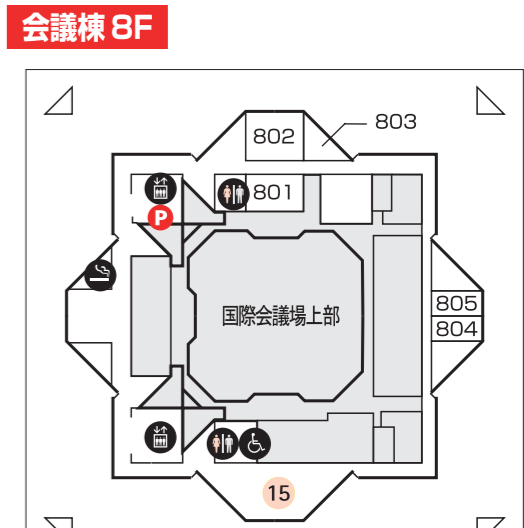

**総合案内所**

総合案内所では、会場内のご案内・イベントのご案内・交通のご案内・迷子の受付・遺失物のお取り扱い・車いすの貸出などを行っています

**東インフォメーション(臨時)**

イベントの開催状況により、スタッフが案内しております。

**COPY FAX SHOP ショップ・サービス施設**

イベントの開催状況により、営業日時が変更になる場合がありますのでご了承ください。

- 17 FamilyMart イベントプラザ店 03-3599-7391
  - 18 FamilyMart エントランス店 03-3599-2682
  - 19 FamilyMart ガレリア店 03-3527-5720
  - 20 ATM | ゆうちょ銀行、セブン銀行、みずほ銀行、東京スター銀行 -
  - 21 ビジネスセンター | パソコンインターネットコピー外貨交換等 03-3599-0151
  - 22 サービスコーナー | ビッグサイトカード販売 大型荷物一時預かり等 03-5530-1215
  - A 株式会社東京ビッグサイト 03-5530-1111
  - B 株式会社ビッグサイトサービス 03-5530-1234
- 待合せコーナー

- エレベーター
- エスカレーター
- 化粧室
- 身障者用設備
- 乳幼児用設備
- 授乳室
- コインロッカー
- 喫煙場所
- 郵便ポスト
- 救護室
- AED(館内共有部7ヶ所) 自動体外式除細動器

(2011年11月15日現在)