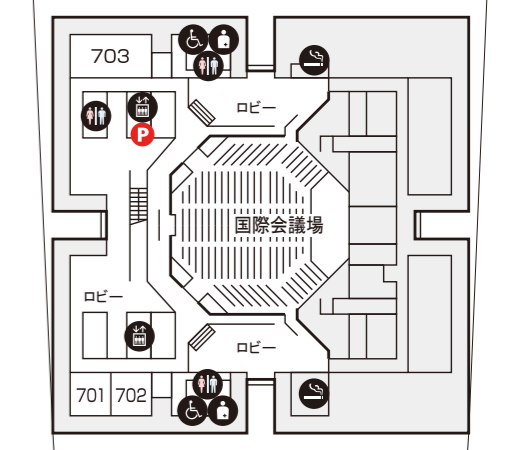

**待合せコーナー**

**駐車場**

- エレベーター
- エスカレーター
- 化粧室
- 身障者用設備
- オストメイト
- 乳幼児用設備 (おむつ替えベッド)
- 授乳室
- 祈祷室/プレイヤールーム
- コインロッカー
- 喫煙場所
- 郵便ポスト
- 救護室
- AED (自動体外式除細動器)

**西展示棟 4F**

**西展示棟 1F**

**会議棟 2F**

**会議棟 1F**

**会議棟断面図**

1F(レセプションホール)  
※会議棟6階、7階の施設の開放は行っていません。

**会議棟 8F**

**会議棟 7F**

**会議棟 6F**