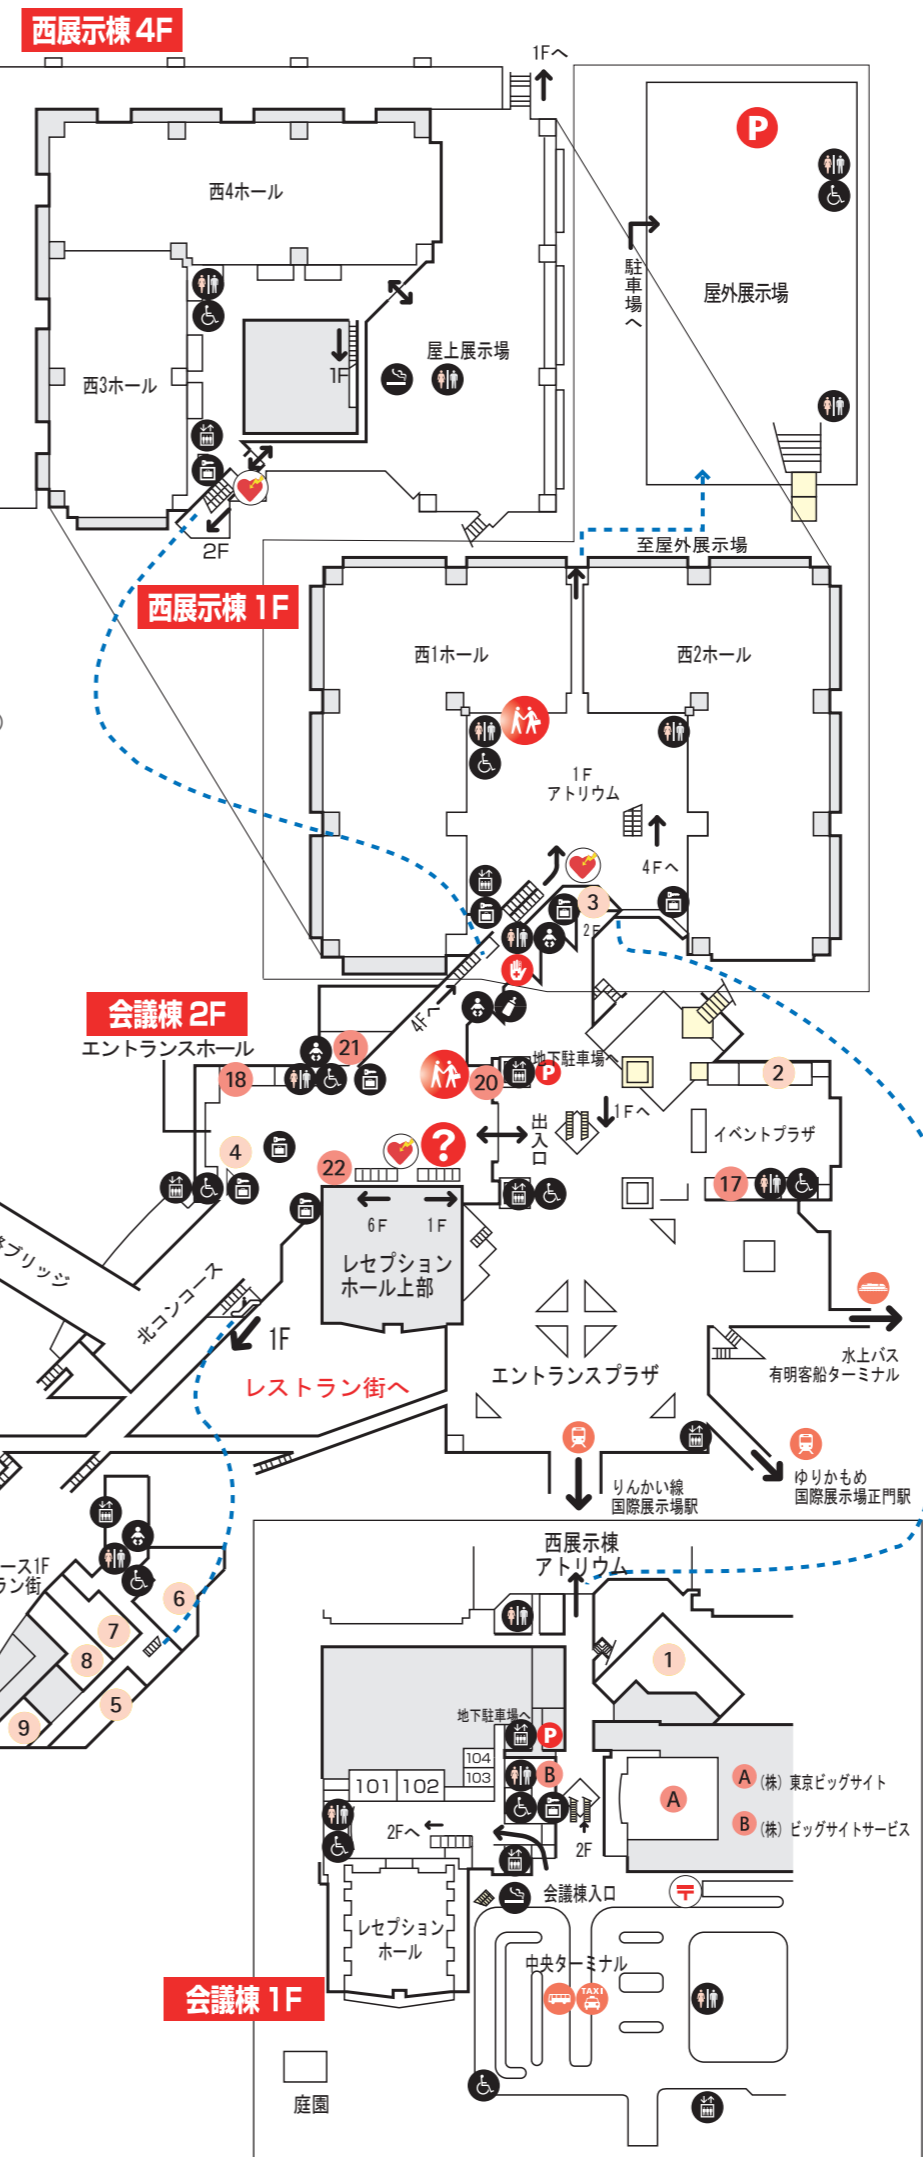

**レストラン・カフェ**

イベントの開催状況により、営業日時が変更になる場合がありますのでご了承ください。

- 1 カフェレストラン・ニュー・トーキョー 03-5530-1150
- 2 タリーズコーヒー 03-3527-5086
- 3 カフェテラスロイヤル 03-5530-1164
- 4 ブロント 03-3527-8767
- 5 カフェテリア マーメイド 03-5530-1160
- 6 ザ・ビッグラウンジ 03-3599-6630
- 7 らぁめん 大景 03-5530-1155
- 8 坊 03-3529-2123
- 9 日比谷マツモトロー 03-5530-1158
- 10 天井や トップライト 03-5530-1166
- 11 カフェテリア ヴォワール 03-5530-1170
- 12 ロイヤルカフェテリア 03-5530-1168
- 13 カフェ カレー王国 03-5530-1173
- 14 香港飲茶楼 ル・バルク 03-5530-1177
- 15 リストランテ トレヴィ 03-5530-1221

**総合案内所**

総合案内所では、会場内のご案内・イベントのご案内・交通のご案内・迷子の受付・遺失物のお取り扱い・車いすの貸出などを行っています

**東インフォメーション(臨時)**

イベントの開催状況により、スタッフが案内しております。

**COPY FAX SHOP ショップ・サービス施設**

イベントの開催状況により、営業日時が変更になる場合がありますのでご了承ください。

- 17 FamilyMart イベントプラザ店 03-3599-7391
  - 18 FamilyMart エントランス店 03-3599-2682
  - 19 FamilyMart ガレリア店 03-3527-5720
  - 20 ATM | ゆうちょ銀行、セブン銀行、みずほ銀行、東京スター銀行 -
  - 21 ビジネスセンター | パソコンインターネットコピー外貨交換等 03-3599-0151
  - 22 サービスコーナー | ビッグサイトカード販売 大型荷物一時預かり等 03-5530-1215
  - A 株式会社東京ビッグサイト 03-5530-1111
  - B 株式会社ビッグサイトサービス 03-5530-1234
- 待合せコーナー

- エレベーター
- エスカレーター
- 化粧室
- 身障者用設備
- 乳幼児用設備
- 授乳室
- コインロッカー
- 喫煙場所
- 郵便ポスト
- 救護室
- AED(館内共有部7ヶ所) 自動体外式除細動器

(2011年11月15日現在)