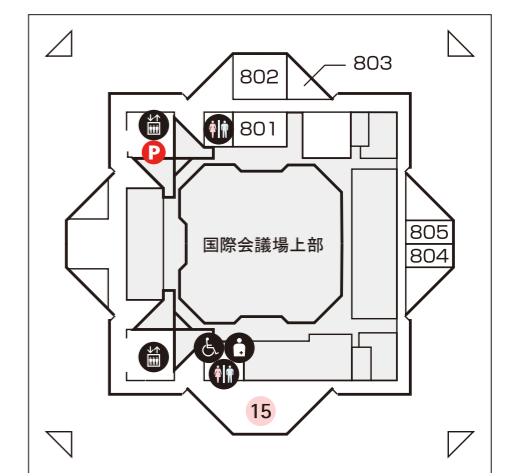

**総合案内所**

総合案内所では、会場内のご案内・イベントのご案内・交通のご案内・迷子の受付・遺失物のお取り扱い・車いすの貸出などを行っています

**東インフォメーション(臨時)**

イベントの開催状況により、スタッフが案内しております。

**COPY FAX SHOP ショップ・サービス施設**

イベントの開催状況により、営業日時が変更になる場合がありますのでご了承ください。

- 17 セブン-イレブン イベントプラザ店 03-3599-7260
- 18 LAWSON エントランス店 03-5530-3056
- 19 FamilyMart ガレリア店 03-3527-5720
- 20 ATM | ゆうちょ銀行、セブン銀行、みずほ銀行、東京スター銀行 -
- 21 ビジター&ビジネスセンター  
コピー・レンタルPCスペース・大型荷物一時預かり等 03-5530-1292
- 22 サービスコーナー |  
ビッグサイトカード販売・物販 03-5530-1215
- A 株式会社東京ビッグサイト 03-5530-1111
- B 株式会社ビッグサイトサービス 03-5530-1234

**待合せコーナー**

**駐車場**

- エレベーター
- エスカレーター
- 化粧室
- 身障者用設備
- オストメイト
- 乳幼児用設備 (おむつ替えベッド)
- 授乳室
- 祈祷室/プレイヤールーム
- コインロッカー
- 喫煙場所
- 郵便ポスト
- 救護室
- AED (自動体外式除細動器)

**西展示棟 4F**

**西展示棟 1F**

**会議棟 2F**

**会議棟 1F**

**会議棟断面図**

1F(レセプションホール)  
※会議棟6階、7階の施設の開放は行っていません。

**会議棟 8F**

**会議棟 7F**

**会議棟 6F**