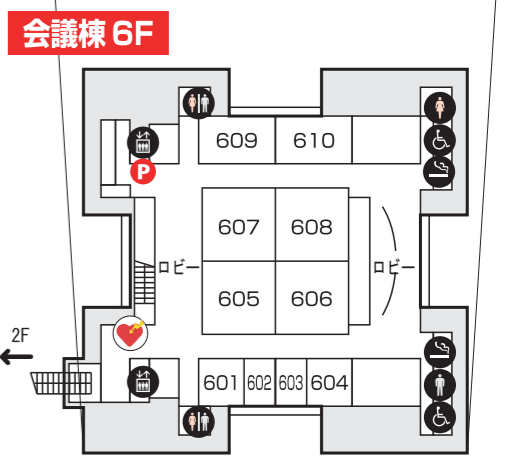

**総合案内所**

総合案内所では、会場内のご案内・イベントのご案内・交通のご案内・迷子の受付・遺失物のお取り扱い・車いすの貸出などを行っています

**東インフォメーション(臨時)**

イベントの開催状況により、スタッフが案内しております。

**COPY FAX SHOP ショップ・サービス施設**

イベントの開催状況により、営業日時が変更になる場合がありますのでご了承ください。

- 17 FamilyMart イベントプラザ店 03-3599-7391
  - 18 FamilyMart エントランス店 03-3599-2682
  - 19 FamilyMart ガレリア店 03-3527-5720
  - 20 ATM | ゆうちょ銀行、セブン銀行、みずほ銀行、東京スター銀行 -
  - 21 ビジネスセンター | パソコンインターネットコピー外貨交換等 03-3599-0151
  - 22 サービスコーナー | ビッグサイトカード販売 大型荷物一時預かり等 03-5530-1215
  - A 株式会社東京ビッグサイト 03-5530-1111
  - B 株式会社ビッグサイトサービス 03-5530-1234
- 待合せコーナー

- エレベーター
- エスカレーター
- 化粧室
- 身障者用設備
- 乳幼児用設備
- 授乳室
- コインロッカー
- 喫煙場所
- 郵便ポスト
- 救護室
- AED(館内共有部7ヶ所) 自動体外式除細動器

(2011年11月15日現在)