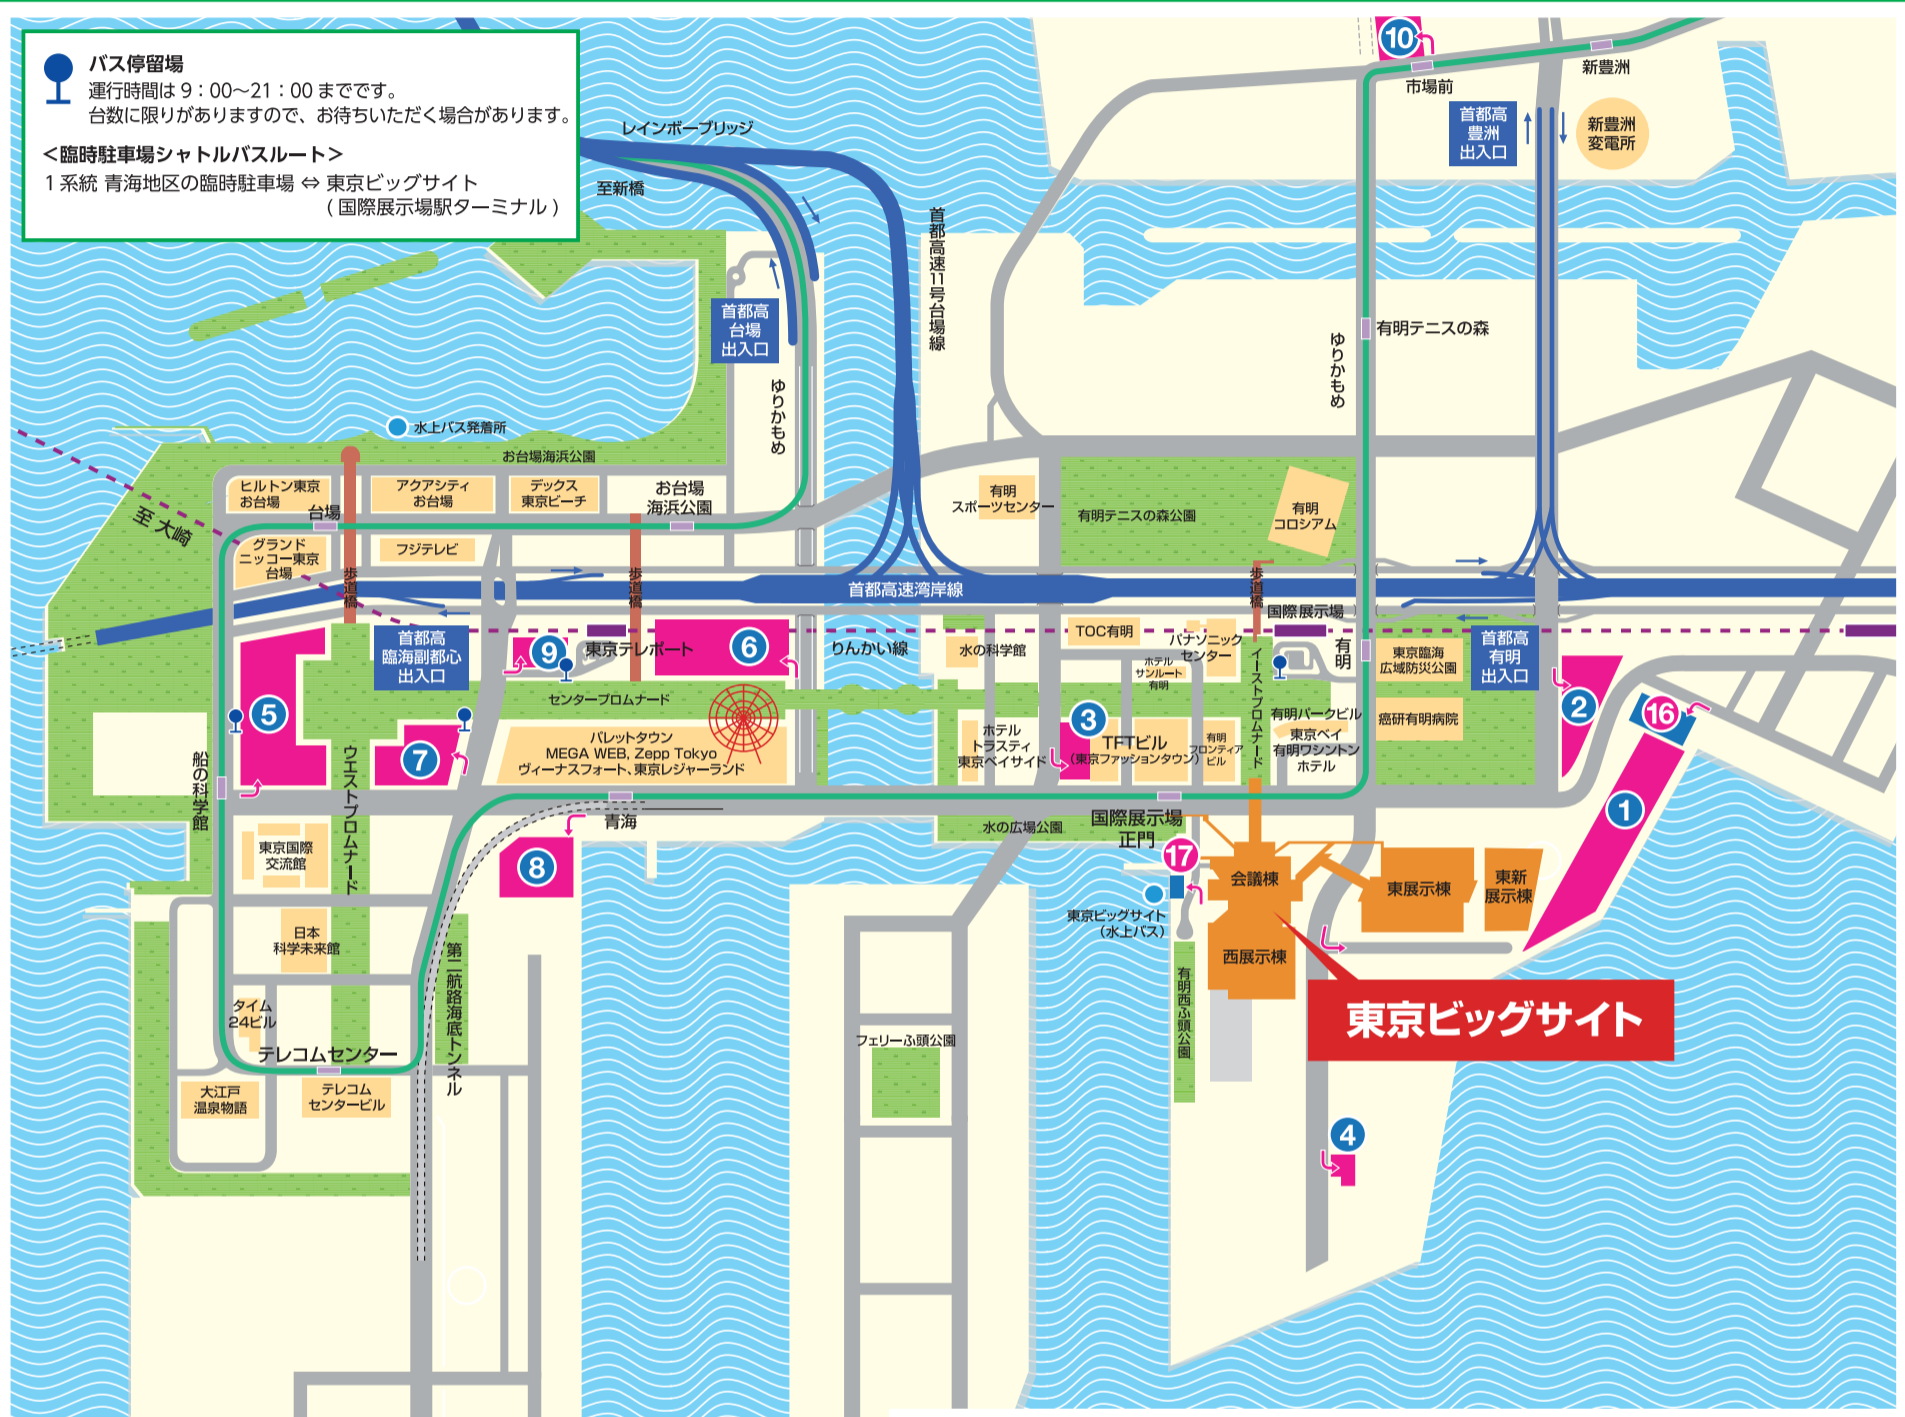

## P 臨時駐車場のご案内

ご来場専用

11月4日(土)

### 無料巡回バスをご利用できます。

無料巡回バスの詳細は、地図左上の運行情報をご確認ください。  
豊洲地区では、無料巡回バスを運行しておりませんので、公共交通機関をご利用の上、会場までお越しください。

**バス停留場**  
運行時間は9:00~21:00までです。  
台数に限りがありますので、お待ちいただく場合があります。

**<臨時駐車場シャトルバスルート>**  
1系統 青海地区の臨時駐車場 ⇄ 東京ビッグサイト (国際展示場駅ターミナル)

### 案内対象駐車場一覧

地区、駐車場名称	収容台数	駐車料金 (普通車)	営業時間
<b>(1) 東京ビッグサイト (第45回東京モーターショー2017専用)</b> ※最終出庫時刻は23:00まで			
① 東棟屋外駐車場	2,200台	250円/30分 (当日の上限、1,500円)	7:00~20:00
② 有明東臨時駐車場	330台	1,500円/ (回・日)	8:00~20:00
③ G1臨時駐車場	300台	1,500円/ (回・日)	8:00~20:00
④ 鉄鋼南臨時駐車場	110台	1,400円/ (回・日)	8:00~20:00
<b>(2) 青海地区</b> ※最終出庫時刻は各駐車場でご確認ください。			
⑤ 青海臨時駐車場	1,432台	1,500円/ (回・日)	7:00~22:00
⑥ 青海東臨時駐車場	827台	1,500円/ (回・日)	9:00~22:00
⑦ 青海第二臨時駐車場	798台	1,500円/ (回・日)	10:00~22:00
⑧ 青海南臨時駐車場	485台	1,500円/ (回・日)	9:00~19:00
⑨ 青海北臨時駐車場	366台	1,500円/ (回・日)	7:00~22:00
<b>(3) 豊洲地区 (第45回東京モーターショー2017専用)</b> ※最終出庫時刻は下記営業時間の終了時刻です。 (豊洲地区では、無料巡回バスを運行しておりませんので、公共交通機関をご利用の上、会場までお越しください。)			
⑩ 市場前臨時駐車場	450台	1,000円/ (回・日)	9:00~21:00

### 案内対象二輪車駐車場一覧

地区、駐車場名称	収容台数	駐車料金 (二輪車)	営業時間
<b>(1) 東京ビッグサイト (第45回東京モーターショー2017専用)</b> ※最終出庫時刻は23:00まで			
⑯ 東雲(しのめ)臨時駐車場(二輪車専用)	200台	300円/ (回・日)	8:00~20:00
⑰ 有明客船ターミナル(二輪車専用)	200台	300円/ (回・日)	8:00~18:00