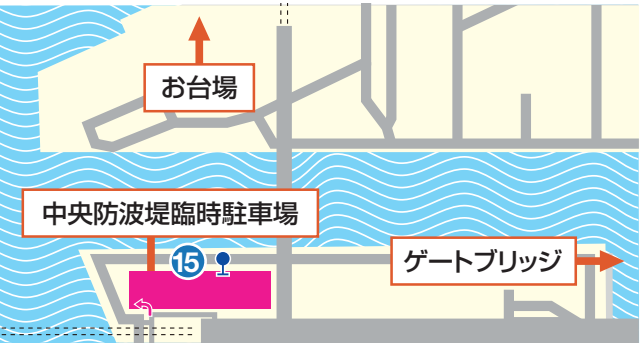

第45回 東京モーターショー 2017

世界を、ここから動かそう。 BEYOND THE MOTOR TMS TOKYO MOTOR SHOW 2017

P 臨時駐車場のご案内

ご来場専用

11月5日(日)

無料巡回バスをご利用できます。

無料巡回バスの詳細は、地図左上の運行情報をご確認ください。
豊洲地区では、無料巡回バスを運行しておりませんので、公共交通機関をご利用の上、会場までお越しください。

バス停留場
運行時間は9:00~19:00までです。
台数に限りがありますので、お待ちいただく場合があります。

<臨時駐車場シャトルバスルート>
1系統 青海地区の臨時駐車場 ⇄ 東京ビッグサイト (国際展示場駅ターミナル)
2系統 青海埠頭地区の臨時駐車場 ⇄ 東京ビッグサイト (国際展示場駅ターミナル)
3系統 中央防波堤臨時駐車場 ⇄ 東京ビッグサイト (国際展示場駅ターミナル)

<駐車場位置図(中央防波堤 臨時駐車場)>

案内対象駐車場一覧

地区、駐車場名称	収容台数	駐車料金(普通車)	営業時間
(1) 東京ビッグサイト(第45回東京モーターショー2017専用) ※最終出庫時刻は23:00まで			
① 東棟屋外駐車場	障害者手帳をお持ちの方は、①東棟屋外駐車場にお越しください。		7:00~20:00
② 有明東臨時駐車場	330台	1,500円/(回・日)	8:00~20:00
④ 鉄鋼南臨時駐車場	110台	1,400円/(回・日)	8:00~20:00
(2) 青海地区 ※最終出庫時刻は各駐車場でご確認ください。			
⑤ 青海臨時駐車場	1,432台	1,500円/(回・日)	7:00~22:00
⑥ 青海東臨時駐車場	827台	1,500円/(回・日)	9:00~22:00
⑦ 青海第二臨時駐車場	798台	1,500円/(回・日)	10:00~22:00
⑧ 青海南臨時駐車場	485台	1,500円/(回・日)	9:00~19:00
⑨ 青海北臨時駐車場	366台	1,500円/(回・日)	7:00~22:00
(3) 豊洲地区(第45回東京モーターショー2017専用) ※最終出庫時刻は下記営業時間の終了時刻です。(豊洲地区では、無料巡回バスを運行しておりませんので、公共交通機関をご利用の上、会場までお越しください。)			
⑩ 市場前臨時駐車場	450台	1,000円/(回・日)	9:00~19:00
(4) 青海埠頭地区(第45回東京モーターショー2017専用) ※最終出庫時刻は下記営業時間の終了時刻です。			
⑪ 青海埠頭B臨時駐車場	600台	1,000円/(回・日)	9:00~19:00
⑫ 青海埠頭D-1臨時駐車場	400台	1,000円/(回・日)	9:00~19:00
⑬ 青海埠頭D-2臨時駐車場	200台	1,000円/(回・日)	9:00~19:00
⑭ 青海埠頭D-3臨時駐車場	520台	1,000円/(回・日)	9:00~19:00
⑮ 中央防波堤臨時駐車場	800台	1,000円/(回・日)	9:00~19:00