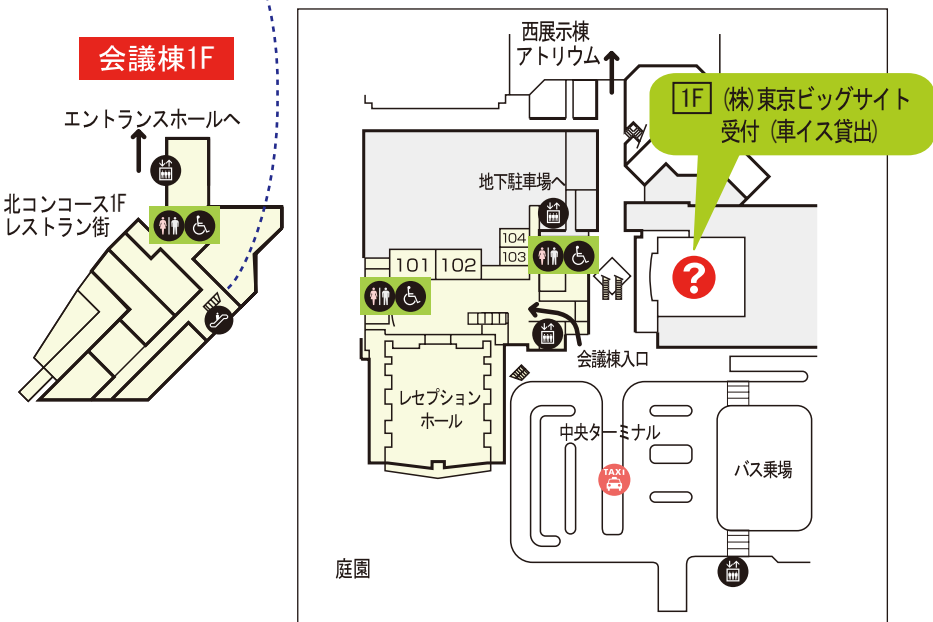

東京ビッグサイト施設内のご案内

会議棟

会議棟8F

会議棟7F

会議棟6F

? 車イスの貸出
車イス（手動）の無料貸出を場内2ヶ所で行っています。
2F 総合案内所（会議棟2F・エントランスホール）
1F (株)東京ビッグサイト受付（会議棟1F・中央ターミナル付近）
※貸出の事前予約は行っていません。（受付時間 9:00-17:00）

- ↔ 出入口
- ⬆️ エレベーター
- ⬆️ エスカレーター（車イス対応）
- ♿️ トイレ（車イス対応）