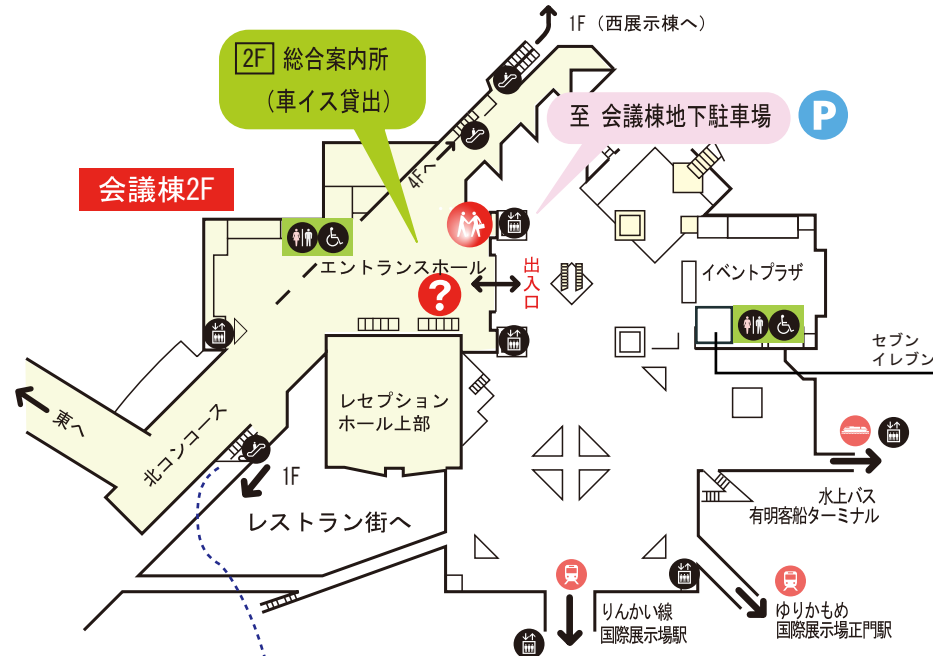

# 東京ビッグサイト施設内のご案内

## 会議棟

### 会議棟6F

**?** 車イスの貸出  
 車イス（手動）の無料貸出を場内2ヶ所で行っています。  
**2F** 総合案内所（会議棟2F・エントランスホール）  
**1F** (株)東京ビッグサイト受付（会議棟1F・中央ターミナル付近）  
 ※貸出の事前予約は行っていません。（受付時間 9:00-17:00）

- ↔ 出入口
- ⬆️ エレベーター
- ⬆️ エスカレーター（車イス対応）
- ♿️ トイレ（車イス対応）