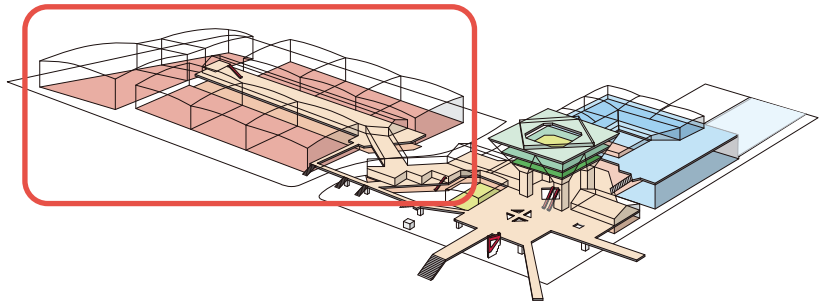

東京ビッグサイト施設内のご案内

東展示棟

※イベント開催時のみ

※ホール入口は1階からになります。
(出入口は、イベントにより異なります。)

↔ 出入口

エレベーター

エスカレーター(車イス対応)

トイレ(車イス対応)

入口の方向