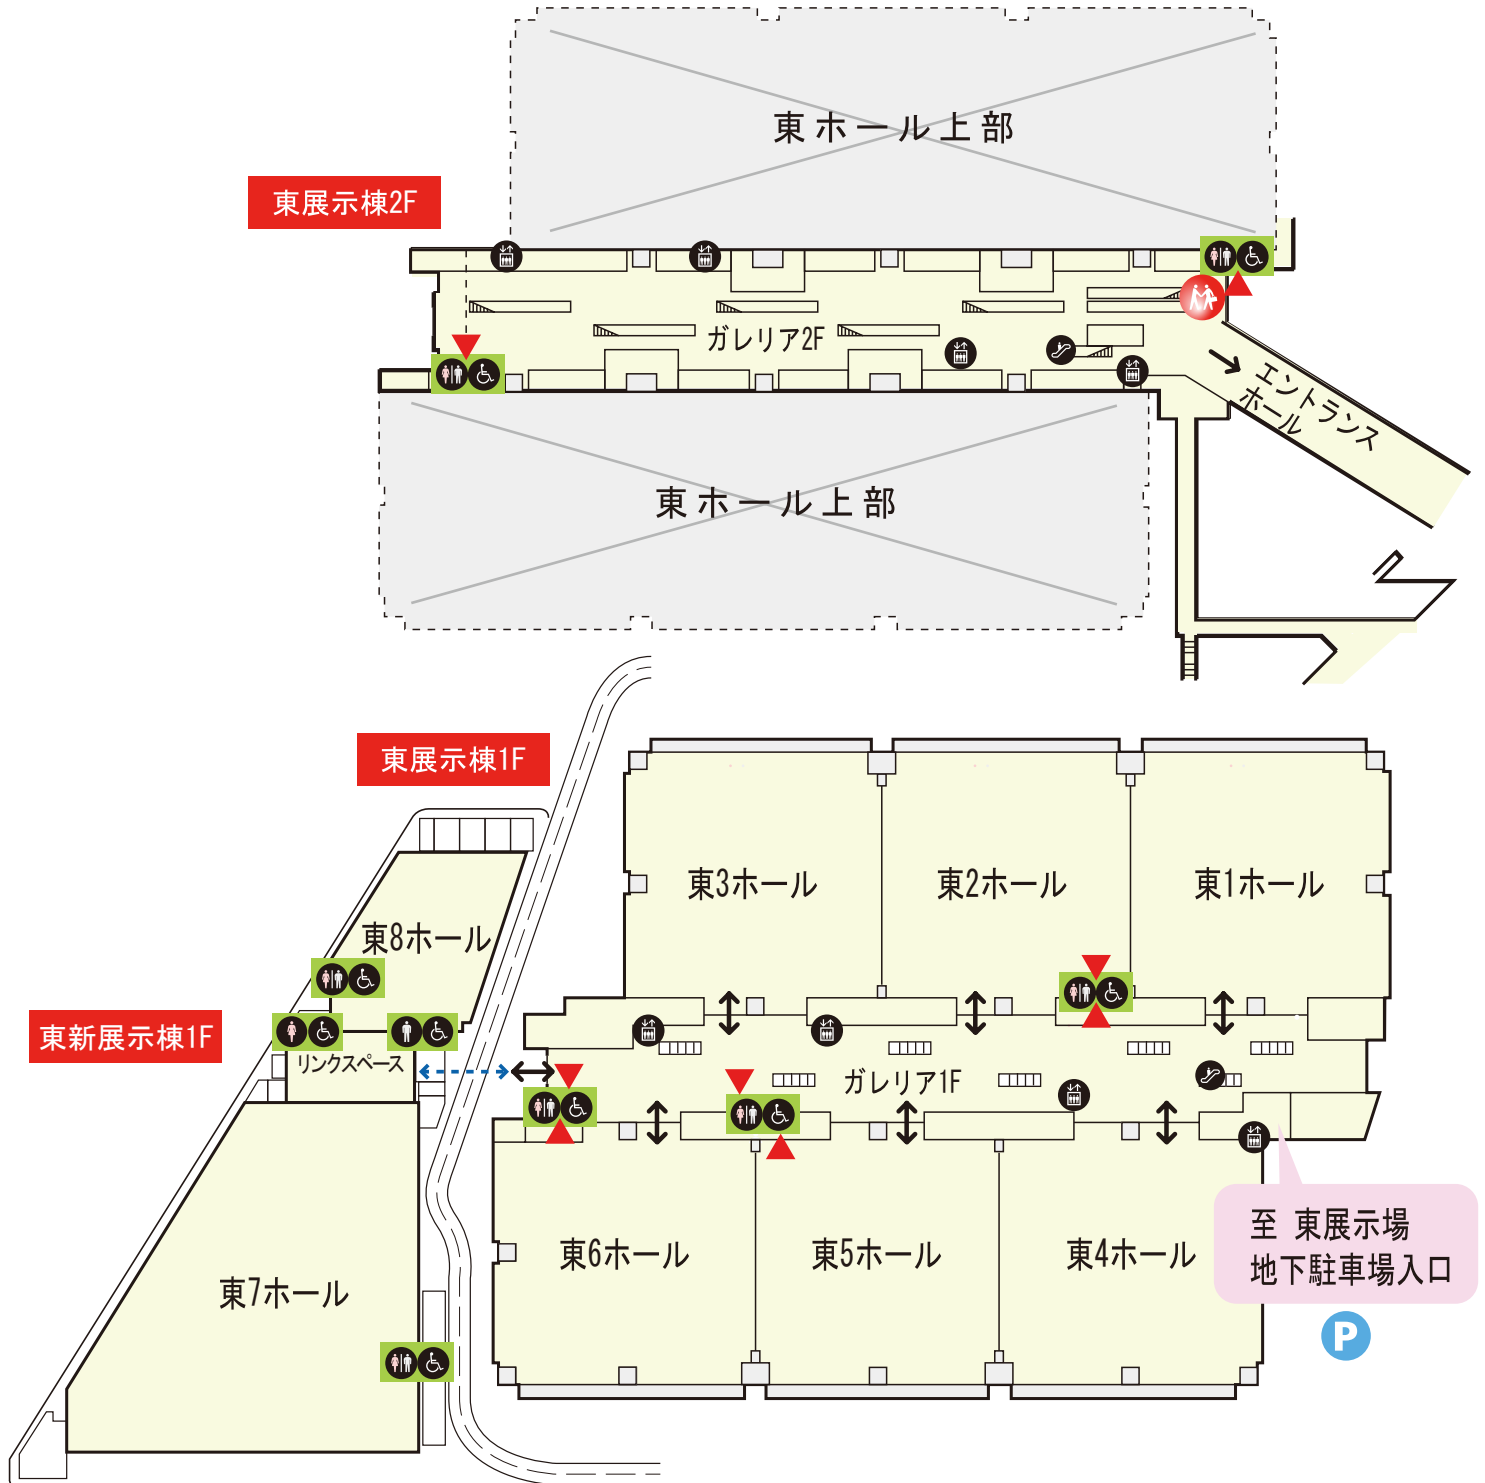

東京ビッグサイト施設内のご案内

東展示棟

※イベント開催時のみ

※ホール入口は1階からになります。
(出入口は、イベントにより異なります。)

↔ 出入口

エレベーター

エスカレーター(車イス対応)

トイレ(車イス対応)

入口の方向