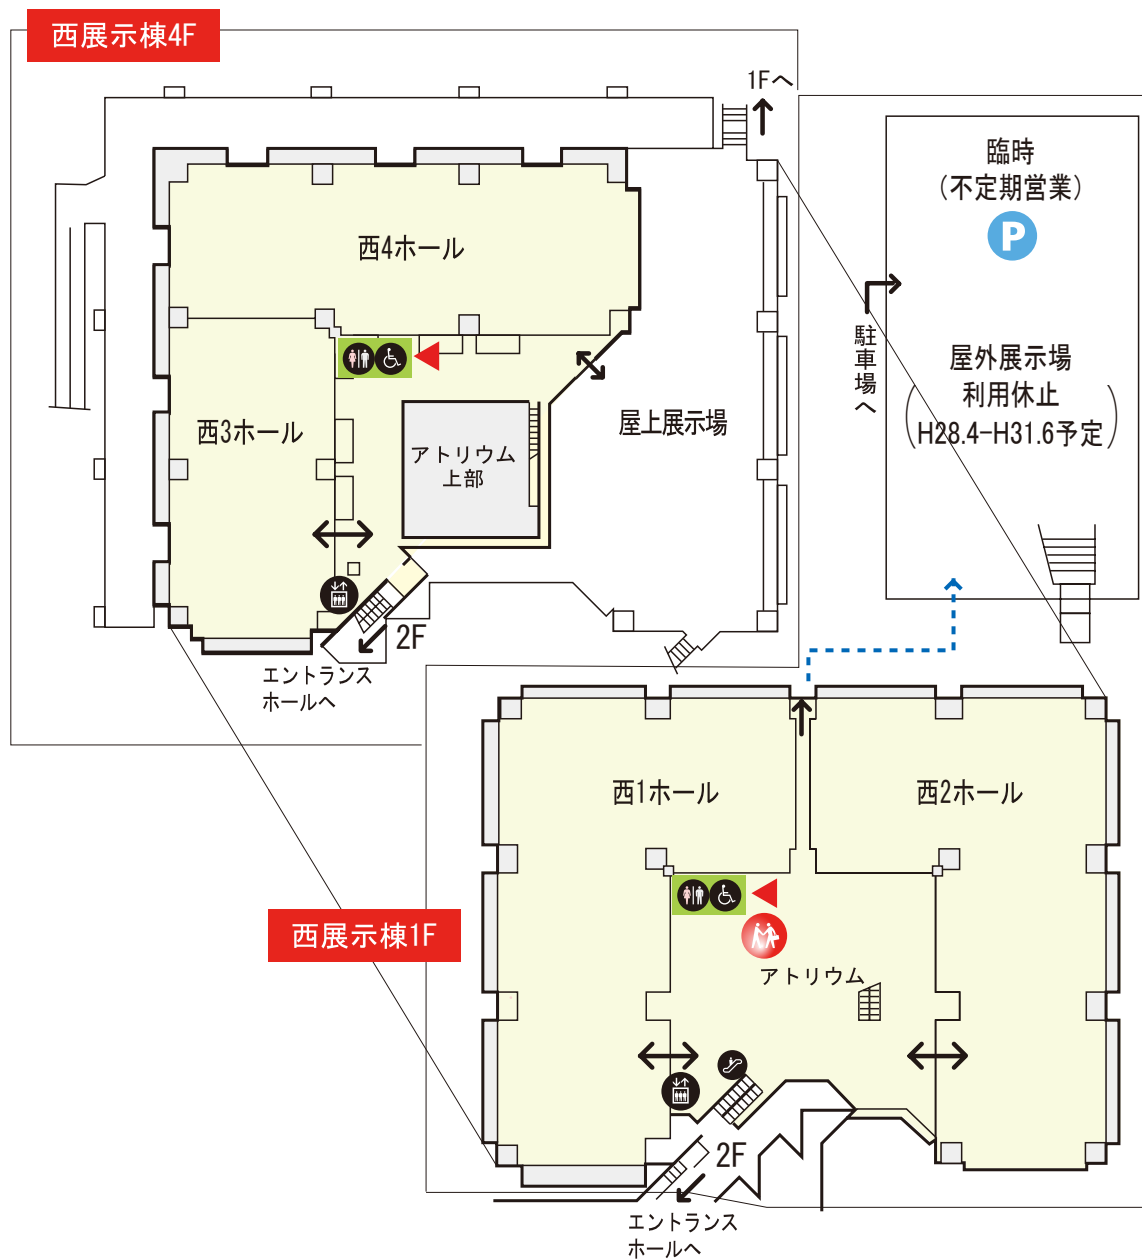

東京ビッグサイト施設内のご案内

西展示棟

※イベント開催時のみ

- ↔ 出入口
- ⬆️ エレベーター
- 🌀 エスカレーター(車イス対応)
- ♿️ トイレ(車イス対応)
- ◀️▶️ 入口の方向