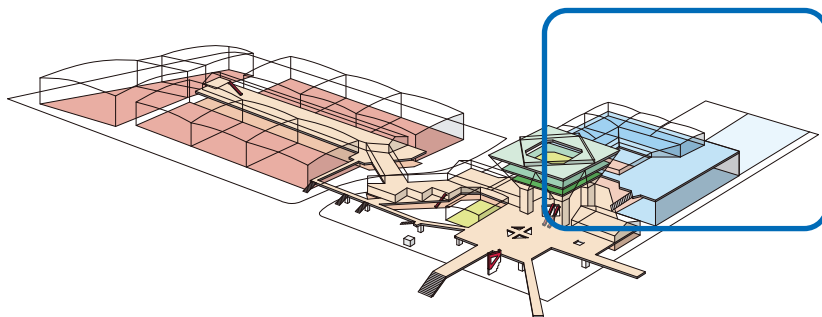

東京ビッグサイト施設内のご案内

西展示棟

※イベント開催時のみ

- ↔ 出入口
- ⬆️ エレベーター
- 🌀 エスカレーター(車イス対応)
- ♿️ トイレ(車イス対応)
- ◀️▶️ 入口の方向