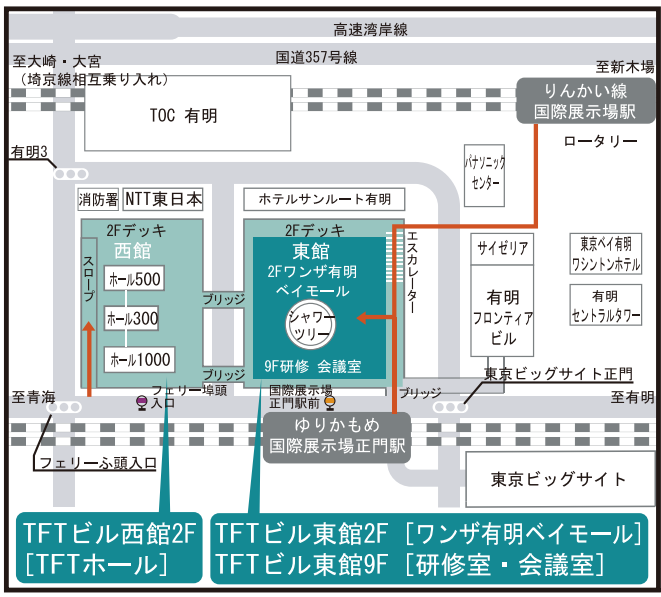

● TFTビル(東京ファッションタウンビル)へのアクセス ( : 周辺の宿泊施設)

**TFTビル
交通図**
2017年4月17日作成

その他直行バス (京浜急行バス)

水上バス

※不定期運行のため、最新の運行状況は東京都観光汽船HPにてご確認ください。

りんかい線

ゆりかもめ

バス (●都バス)

空港バス (リムジンバス・京浜急行バス)

※イベント開催時のみ運行の便もありますので、ご確認ください。