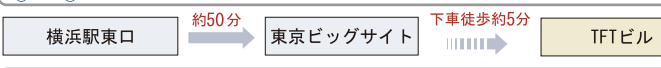

● TFTビル(東京ファッションタウンビル)へのアクセス ( : 周辺の宿泊施設)

**TFTビル
交通図**
2017年4月17日作成

その他直行バス (京浜急行バス)

水上バス

※不定期運行のため、最新の運行状況は東京都観光汽船HPにてご確認ください。

りんかい線

ゆりかもめ

バス (●都バス)