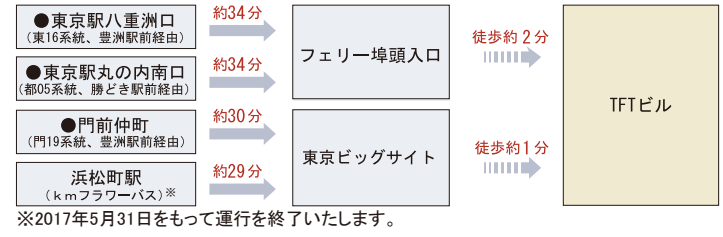

● TFTビル(東京ファッションタウンビル)へのアクセス ( : 周辺の宿泊施設)

**TFTビル
交通図**
2017年4月17日作成

その他直行バス (京浜急行バス)

水上バス

※不定期運行のため、最新の運行状況は東京都観光汽船HPにてご確認ください。

りんかい線

ゆりかもめ

バス (●都バス)