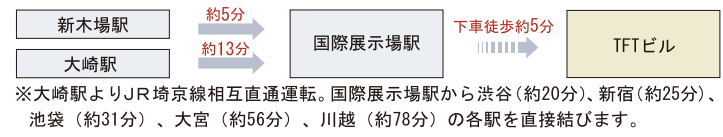

● TFTビル(東京ファッションタウンビル)へのアクセス ( : 周辺の宿泊施設)

**TFTビル
交通図**
2017年4月17日作成

その他直行バス (京浜急行バス)

水上バス

※不定期運行のため、最新の運行状況は東京都観光汽船HPにてご確認ください。

りんかい線

ゆりかもめ

バス (●都バス)