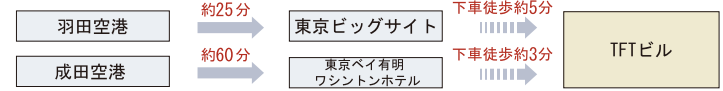

空港バス (リムジンバス・京浜急行バス)

※イベント開催時のみ運行の便もありますので、ご確認ください。