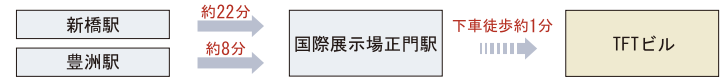

● TFTビル(東京ファッションタウンビル)へのアクセス ( : 周辺の宿泊施設)

**TFTビル
交通図**
2017年4月17日作成

その他直行バス (京浜急行バス)

水上バス

※不定期運行のため、最新の運行状況は東京都観光汽船HPにてご確認ください。

りんかい線

ゆりかもめ

バス (●都バス)