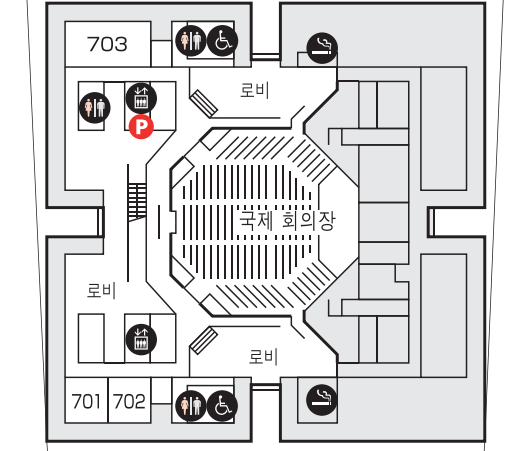

만남의 장소

- 엘리베이터
- 에스컬레이터
- 화장실
- 신체장애자용 설비
- 유아용설비
- 수유실
- 물품보관함
- 흡연장소
- 우체통
- 구급실
- AED (자동심장제세동기)

서 전시동 4F

서 전시동 1F

회의동

회의동

회의동 단면도

회의동

회의동

회의동

(2010년 8월 25일 현재)

동 전시동 2F

동 전시동 1F