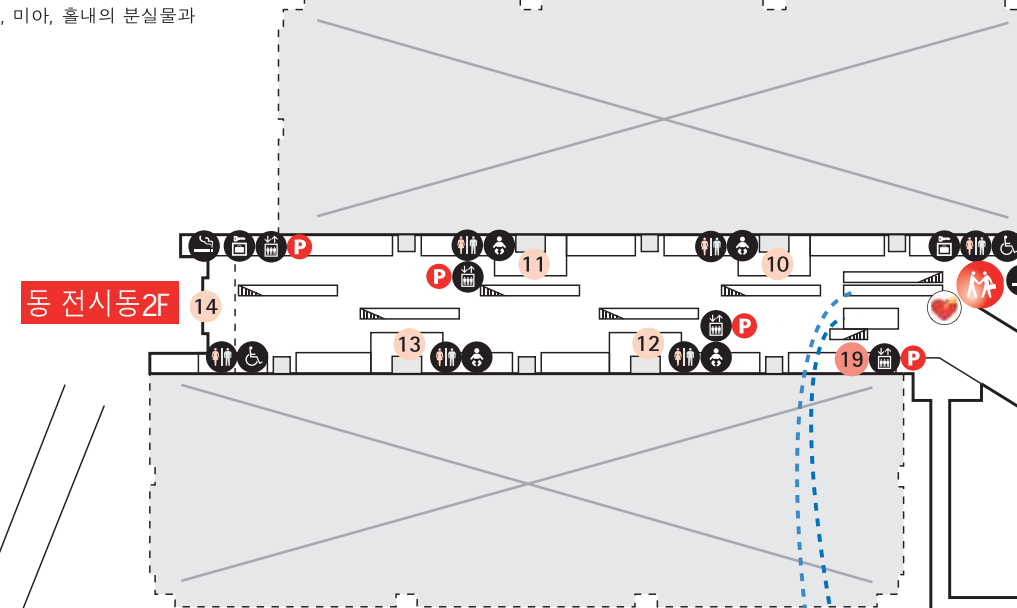

만남의 장소

- 엘리베이터
- 에스컬레이터
- 화장실
- 신체장애자용 설비
- 유아용설비
- 수유실
- 물품보관함
- 흡연장소
- 우체통
- 구급실
- AED (자동심장제세동기)

서 전시동 4F

서 전시동 1F

회의동

회의동

회의동 단면도

회의동

회의동

회의동

(2010년 8월 25일 현재)

동 전시동 2F

동 전시동 1F