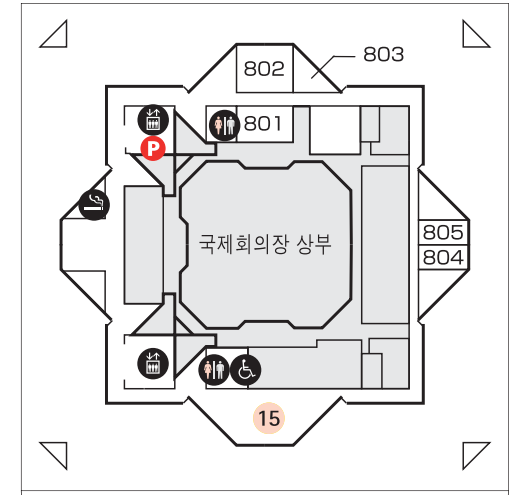

만남의 장소

- 엘리베이터
- 에스컬레이터
- 화장실
- 신체장애자용 설비
- 유아용설비
- 수유실
- 물품보관함
- 흡연장소
- 우체통
- 구급실
- AED (자동심장제세동기)

서 전시동 4F

서 전시동 1F

회의동

회의동

회의동 단면도

회의동

회의동

회의동

(2010년 8월 25일 현재)

동 전시동 2F

동 전시동 1F