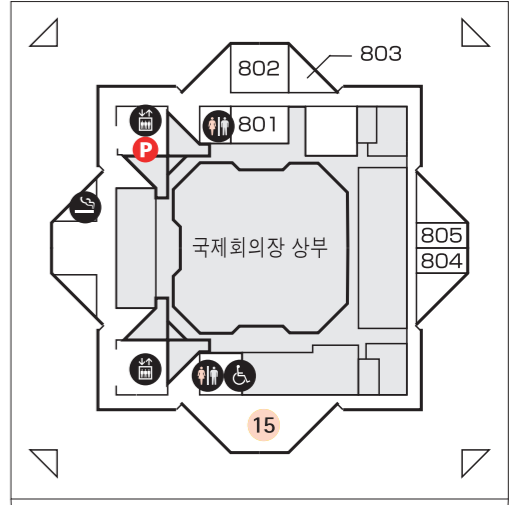

- A 주식회사 도쿄빅사이트
- B 주식회사 빅사이트 서비스

만남의 장소

- 엘리베이터
- 에스컬레이터
- 화장실
- 신체장애자용 설비
- 유아용설비
- 수유실
- 물품보관함
- 흡연장소
- 우체통
- 구급실
- AED (자동심실제세동기)

서 전시동 4F

서 전시동 1F

회의동

회의동

회의동 단면도

1F (리셉션 홀)
※ 회의동 6F, 7F 시설은 대외개방을 하지 않습니다.

회의동

회의동

회의동

(2011년 11월 15일 현재)