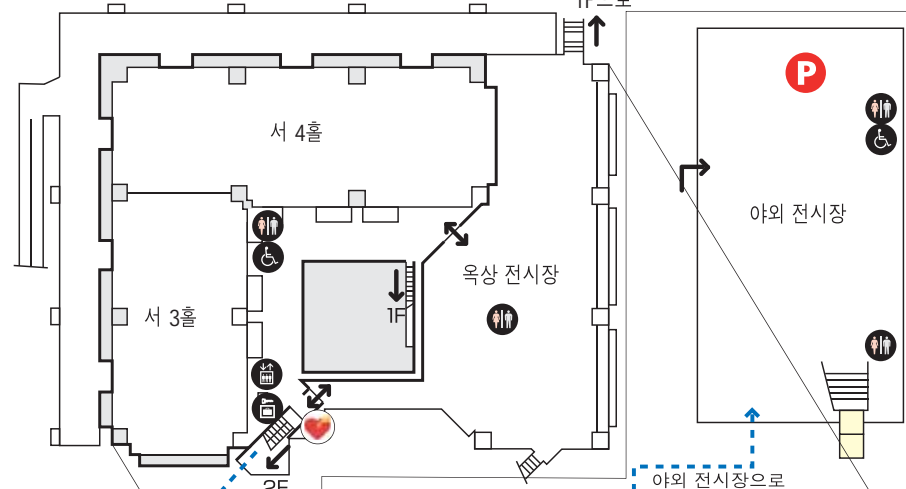

종합 안내소

안내에서는 회장내의 안내, 이벤트, 교통시설, 미아, 출내의 분실물과 휠체어 대여를 제공합니다.

COPY FAX SHOP 슝 & 서비스시설

이벤트의 개최상황에 따라 영업일시가 변경되는 경우가 있습니다. 양해해주시기 바랍니다.

- | |
|---|
| 17 패밀리마트 편의점 |
| 18 패밀리마트 편의점 |
| 19 패밀리마트 편의점 |
| 20 ATM 우편저금 |
| 21 ATM 세븐은행, 미즈호은행, 도쿄스타은행 |
| 22 비즈니스 센터
복사, 프린트, PC작업등을 포함한, 다양한 문서 작업
외화 교환:
미국 달러와 유로를 일본의 엔으로 환전.
여행자 수표는 취급하지 않습니다.
Tel. +81-3-3599-0151
E-mail : bizcenter@amie-j.co.jp |
| 23 서비스 코너
프리페이드카드, 대형 수하물의 임시 보관
Tel. +81-3-5530-1215 |
| 24 복권카운터 |
| A 주식회사 도쿄빅사이트 |
| B 주식회사 빅사이트 서비스 |

만남의 장소

- 엘리베이터
- 에스컬레이터
- 화장실
- 신체장애자용 설비
- 유아용설비
- 수유실
- 물품보관함
- 흡연장소
- 우체통
- 구급실
- AED (자동심장제세동기)

서 전시동 4F

서 전시동 1F

회의동

회의동

회의동 단면도

회의동

회의동

회의동

(2010년 8월 25일 현재)

동 전시동 2F

동 전시동 1F