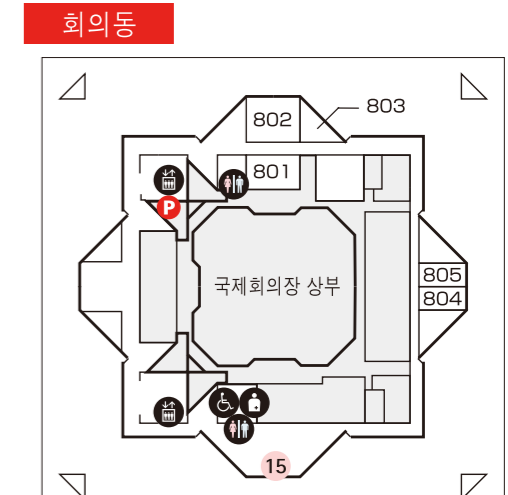

레스토랑 & 카페

이벤트의 개최상황에 따라 영업일시가 변경되는 경우가 있습니다. 양해해주시기 바랍니다.

- 1 푸드 코트 & 비어 Eat iT!
- 2 타리즈 커피
- 3 카페 테라스 로얄
- 4 PRONTO
- 5 카페테리아 마메이드
- 6 THE BIG LOUNGE
- 7 스타벅스
- 8 와쇼쿠야
- 9 히비야 마쓰모토로
- 10 도쿄 베이 키친
- 11 츠키지소쿠도 겐장
- 12 로얄 카페테리아
- 13 카레슘C&C다이닝
- 14 홍콩 익스프레스 르 파르크
- 15 아루포루토 도쿄 빅 사이트점
- 푸드 코트
- 경양식, 음료
- 경양식, 음료
- 경양식, 음료
- 양식, 일식
- 카페&푸드
- 경양식, 음료
- 일식
- 양식
- 일식
- 일식
- 일식
- 양식, 일식
- 중화요리
- 이태리 요리

종합 안내소

안내에서는 회장내의 안내, 이벤트, 교통시설, 미아, 화재의 분실물과 휠체어 대어를 제공합니다.

동 전시동 종합안내소 (임시)

이벤트 개최상황에 따라 직원이 안내해 드립니다.

COPY FAX SHOP 습 & 서비스시설

이벤트의 개최상황에 따라 영업일시가 변경되는 경우가 있습니다. 양해해주시기 바랍니다.

- 17 Seven-Eleven | 편의점
- 18 LAWSON | 편의점
- 19 패밀리마트 | 편의점
- 20 ATM | 우편저금, 세븐은행, 미즈호은행, 도쿄스타은행
- 21 비저터 & 비즈니스 센터
  카피 • 렌탈PC스페이스 • 대형 수하물의 임시 보관 등
- 22 서비스 코너 |
  프리패이카드 • 상품판매
  Tel. +81-3-5530-1215
- A 주식회사 도쿄빅사이트
  프리패이카드 • 상품판매
  Tel. +81-3-5530-1215
- B 주식회사 빅사이트 서비스
- 만남의 장소
- P Parking

- 엘리베이터
- 에스컬레이터
- 화장실
- 신체장애자용 설비
- 인공배설기 사용자 대응
- 유아용설비 (기저귀 교환대)
- 수유실
- 기도실
- 사물함
- 흡연소
- 우체통
- 구급실
- AED (자동심실제세동기)

(2017년 11월 20일 현재)