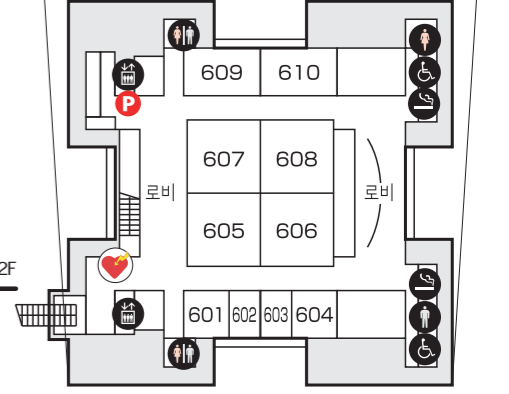

- A 주식회사 도쿄빅사이트
- B 주식회사 빅사이트 서비스

만남의 장소

- 엘리베이터
- 에스컬레이터
- 화장실
- 신체장애자용 설비
- 유아용설비
- 수유실
- 물품보관함
- 흡연장소
- 우체통
- 구급실
- AED (자동심실제세동기)

서 전시동 4F

서 전시동 1F

회의동

회의동

회의동 단면도

1F (리셉션 홀)
※ 회의동 6F, 7F 시설은 대외개방을 하지 않습니다.

회의동

회의동

회의동

(2011년 11월 15일 현재)