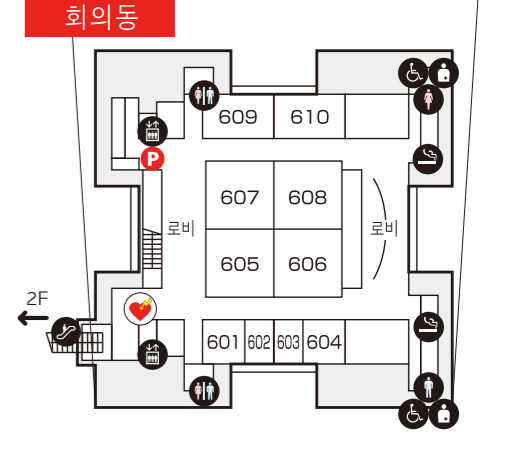

종합 안내소

안내에서는 회장내의 안내, 이벤트, 교통시설, 미아, 화재의 분실물과 휠체어 대어를 제공합니다.

동 전시동 종합안내소 (임시)

이벤트 개최상황에 따라 직원이 안내해 드립니다.

COPY FAX SHOP 습 & 서비스시설

이벤트의 개최상황에 따라 영업일시가 변경되는 경우가 있습니다. 양해해주시기 바랍니다.

- 17 Seven-Eleven | 편의점
- 18 LAWSON | 편의점
- 19 패밀리마트 | 편의점
- 20 ATM | 우편저금, 세븐은행, 미즈호은행, 도쿄스타은행
- 21 비저터 & 비즈니스 센터
카피 • 렌탈PC스페이스 • 대형 수하물의 임시 보관 등
- 22 서비스 코너 |
프리패이카드 • 상품판매
Tel. +81-3-5530-1215
- A 주식회사 도쿄빅사이트
프리패이카드 • 상품판매
Tel. +81-3-5530-1215
- B 주식회사 빅사이트 서비스
- 만남의 장소
- P Parking

- 엘리베이터
- 에스컬레이터
- 화장실
- 신체장애자용 설비
- 인공배설기 사용자 대응
- 유아용설비 (기저귀 교환대)
- 수유실
- 기도실
- 사물함
- 흡연소
- 우체통
- 구급실
- AED (자동심실제세동기)

(2017년 11월 20일 현재)