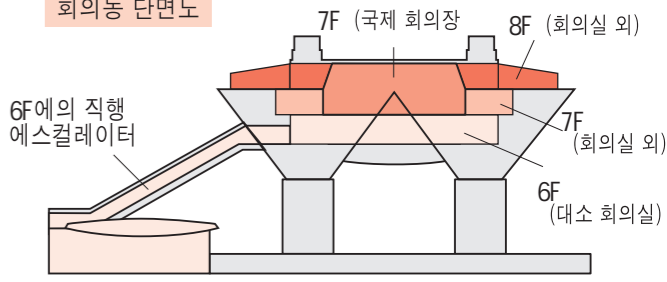

- A 주식회사 도쿄빅사이트
- B 주식회사 빅사이트 서비스

만남의 장소

- 엘리베이터
- 에스컬레이터
- 화장실
- 신체장애자용 설비
- 유아용설비
- 수유실
- 물품보관함
- 흡연장소
- 우체통
- 구급실
- AED (자동심실제세동기)

서 전시동 4F

서 전시동 1F

회의동

회의동

회의동 단면도

1F (리셉션 홀)
※ 회의동 6F, 7F 시설은 대외개방을 하지 않습니다.

회의동

회의동

회의동

(2011년 11월 15일 현재)