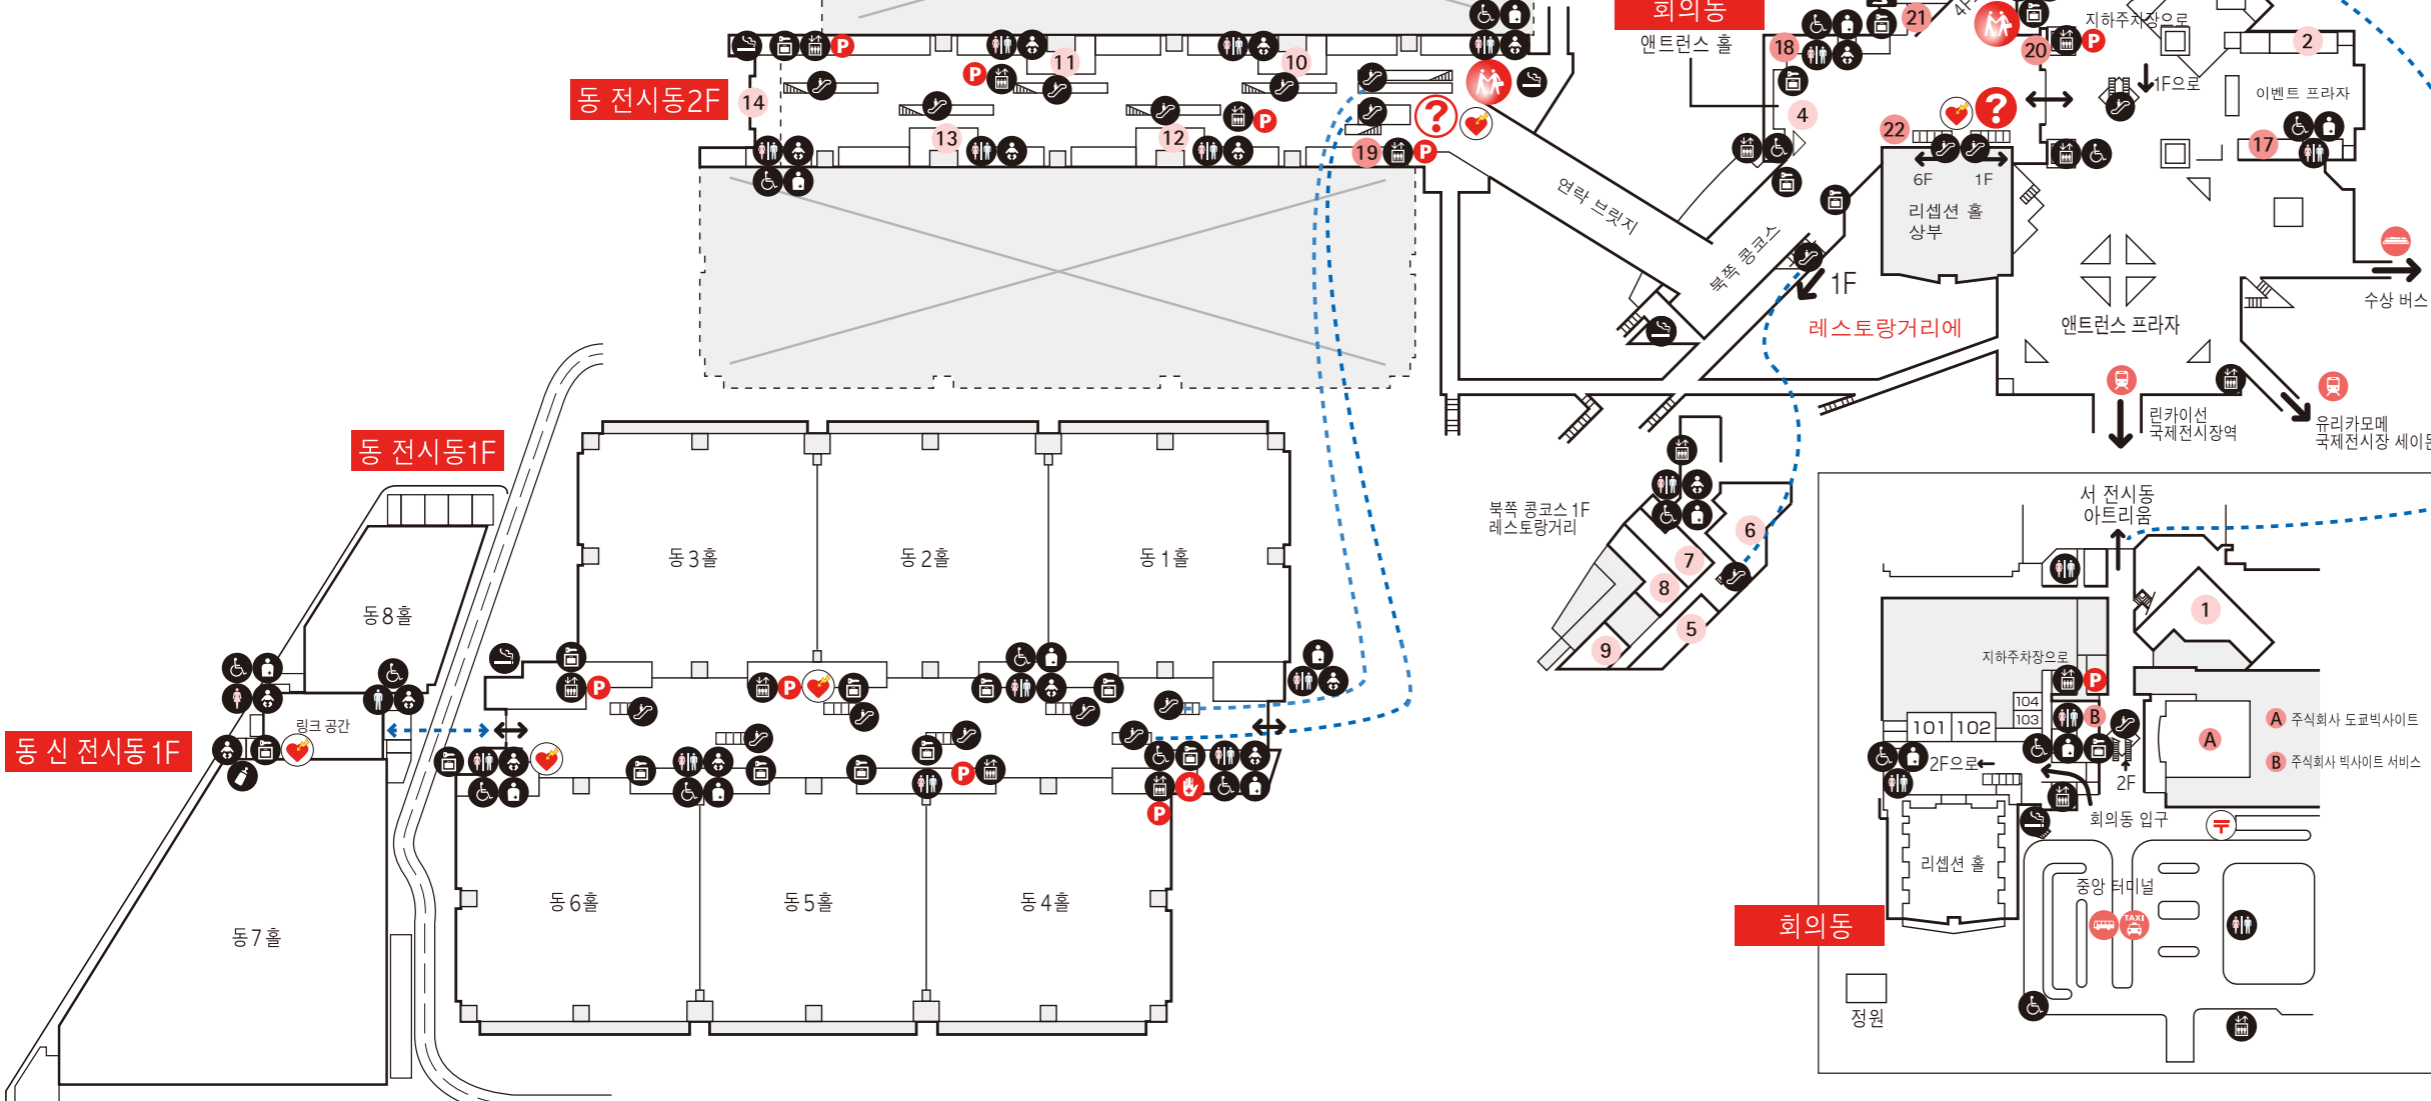

종합 안내소

안내에서는 회장내의 안내, 이벤트, 교통시설, 미아, 화재의 분실물과 휠체어 대어를 제공합니다.

동 전시동 종합안내소 (임시)

이벤트 개최상황에 따라 직원이 안내해 드립니다.

COPY FAX SHOP 습 & 서비스시설

이벤트의 개최상황에 따라 영업일시가 변경되는 경우가 있습니다. 양해해주시기 바랍니다.

- 17 Seven-Eleven | 편의점
- 18 LAWSON | 편의점
- 19 패밀리마트 | 편의점
- 20 ATM | 우편저금, 세븐은행, 미즈호은행, 도쿄스타은행
- 21 비저터 & 비즈니스 센터
카피 • 렌탈PC스페이스 • 대형 수하물의 임시 보관 등
- 22 서비스 코너 |
프리패이카드 • 상품판매
Tel. +81-3-5530-1215
- A 주식회사 도쿄빅사이트
프리패이카드 • 상품판매
Tel. +81-3-5530-1215
- B 주식회사 빅사이트 서비스
- 만남의 장소
- P Parking

- 엘리베이터
- 에스컬레이터
- 화장실
- 신체장애자용 설비
- 인공배설기 사용자 대응
- 유아용설비 (기저귀 교환대)
- 수유실
- 기도실
- 사물함
- 흡연소
- 우체통
- 구급실
- AED (자동심실제세동기)

(2017년 11월 20일 현재)