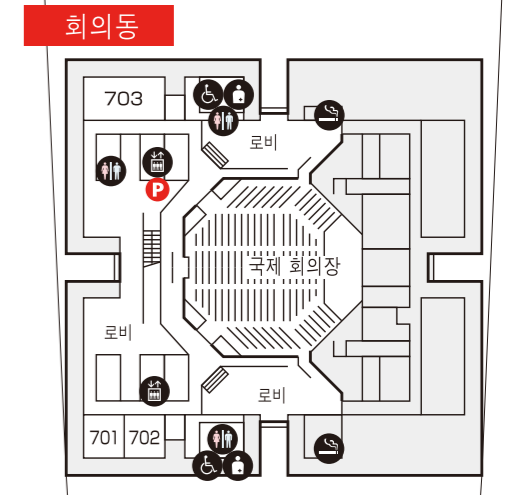

레스토랑 & 카페

이벤트의 개최상황에 따라 영업일시가 변경되는 경우가 있습니다. 양해해주시기 바랍니다.

- 1 푸드 코트 & 비어 Eat iT!
- 2 타리즈 커피
- 3 카페 테라스 로얄
- 4 PRONTO
- 5 카페테리아 마메이드
- 6 THE BIG LOUNGE
- 7 스타벅스
- 8 와쇼쿠야
- 9 히비야 마쓰모토로
- 10 도쿄 베이 키친
- 11 츠키지소쿠도 겐장
- 12 로얄 카페테리아
- 13 카레슘C&C다이닝
- 14 홍콩 익스프레스 르 파르크
- 15 아루포루토 도쿄 빅 사이트점
- 푸드 코트
- 경양식, 음료
- 경양식, 음료
- 경양식, 음료
- 양식, 일식
- 카페&푸드
- 경양식, 음료
- 일식
- 양식
- 일식
- 일식
- 일식
- 양식, 일식
- 중화요리
- 이태리 요리

종합 안내소

안내에서는 회장내의 안내, 이벤트, 교통시설, 미아, 화재의 분실물과 휠체어 대어를 제공합니다.

동 전시동 종합안내소 (임시)

이벤트 개최상황에 따라 직원이 안내해 드립니다.

COPY FAX SHOP 습 & 서비스시설

이벤트의 개최상황에 따라 영업일시가 변경되는 경우가 있습니다. 양해해주시기 바랍니다.

- 17 Seven-Eleven | 편의점
- 18 LAWSON | 편의점
- 19 패밀리마트 | 편의점
- 20 ATM | 우편저금, 세븐은행, 미즈호은행, 도쿄스타은행
- 21 비저터 & 비즈니스 센터
카피 • 렌탈PC스페이스 • 대형 수하물의 임시 보관 등
- 22 서비스 코너 |
프리패이카드 • 상품판매
Tel. +81-3-5530-1215
- A 주식회사 도쿄빅사이트
프리패이카드 • 상품판매
Tel. +81-3-5530-1215
- B 주식회사 빅사이트 서비스
- 만남의 장소
- P Parking

- 엘리베이터
- 에스컬레이터
- 화장실
- 신체장애자용 설비
- 인공배설기 사용자 대응
- 유아용설비 (기저귀 교환대)
- 수유실
- 기도실
- 사물함
- 흡연소
- 우체통
- 구급실
- AED (자동심실제세동기)

(2017년 11월 20일 현재)