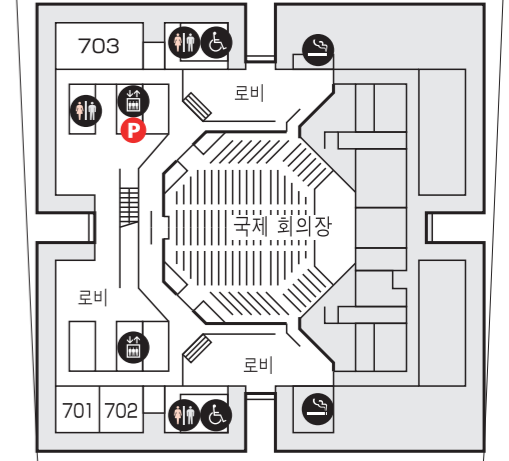

- A 주식회사 도쿄빅사이트
- B 주식회사 빅사이트 서비스

만남의 장소

- 엘리베이터
- 에스컬레이터
- 화장실
- 신체장애자용 설비
- 유아용설비
- 수유실
- 물품보관함
- 흡연장소
- 우체통
- 구급실
- AED (자동심실제세동기)

서 전시동 4F

서 전시동 1F

회의동

회의동

회의동 단면도

1F (리셉션 홀)
※ 회의동 6F, 7F 시설은 대외개방을 하지 않습니다.

회의동

회의동

회의동

(2011년 11월 15일 현재)