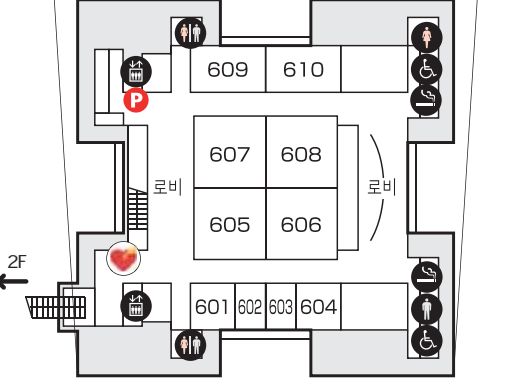

만남의 장소

- 엘리베이터
- 에스컬레이터
- 화장실
- 신체장애자용 설비
- 유아용설비
- 수유실
- 물품보관함
- 흡연장소
- 우체통
- 구급실
- AED (자동심장제세동기)

서 전시동 4F

서 전시동 1F

회의동

회의동

회의동 단면도

회의동

회의동

회의동

(2010년 8월 25일 현재)

동 전시동 2F

동 전시동 1F