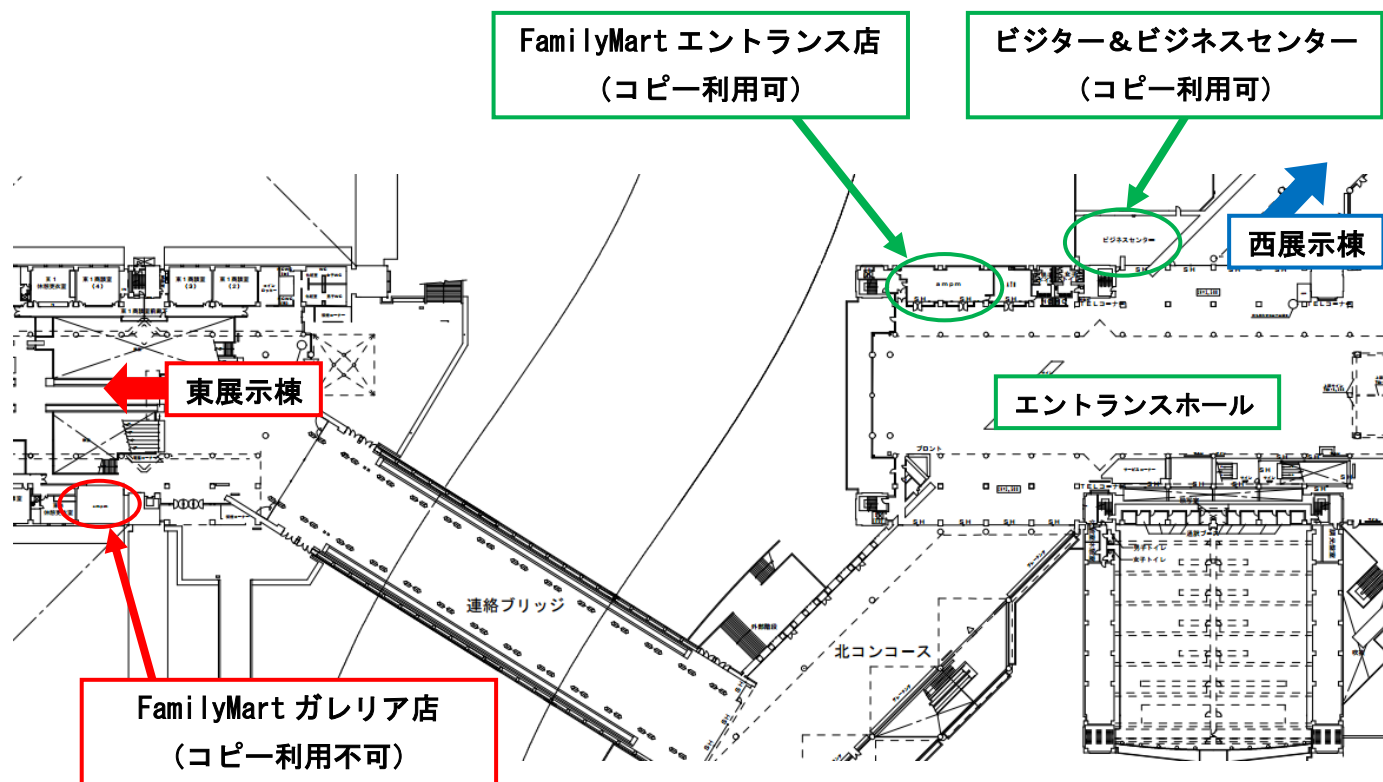

ご来場者様各位

2014年12月25日

株式会社東京ビッグサイト

コミックマーケット 87 における 東展示棟「FamilyMart ガレリア店」コピー機 サービス休止のお知らせ

店舗周辺の混雑解消および安全確保のための指導に基づき、コミックマーケット開催期間中は、東展示棟2階ガレリアにございます、**FamilyMart ガレリア店**のコピー機は使用できません。

最寄りのコピー機は、会議棟2階エントランスホール **FamilyMart エントランス店**および **ビジター&ビジネスセンター**にございます。

ご来場の皆様には大変ご迷惑をお掛けいたしますが、ご理解・ご協力の程お願いいたします。

最寄りのコピー機はエントランスホールにございます。是非ご利用下さい。
(FamilyMart エントランス店 および ビジター&ビジネスセンター)

以上