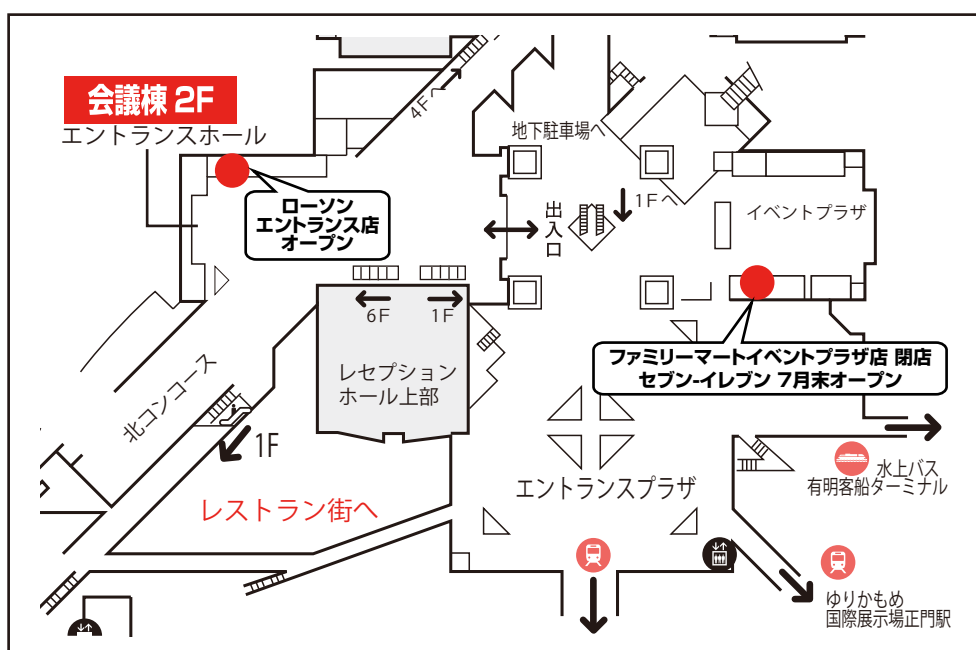

■エントランスホール

新店舗のローソン・エントランス店は、6月5日(金)からプレオープンいたしました。

【プレオープン】

期 間：6月5日(金)～8日(月)
営業時間：5日(金) 8:00～20:00
6日(土) / 7日(日) / 8日(月)
10:00～15:00

* 薬および店内厨房調理食品の販売はございません。
ご了承ください。

【グランドオープン】

期 間：6月9日(火)より
(通常の営業を開始します)
営業時間：8:00～20:00

■東展示棟ガレリア

ファミリーマート・ガレリア店は、通常通り営業しております。

営業時間：8:00～20:00

お問合せ先：営業統轄課 03-5530-1340