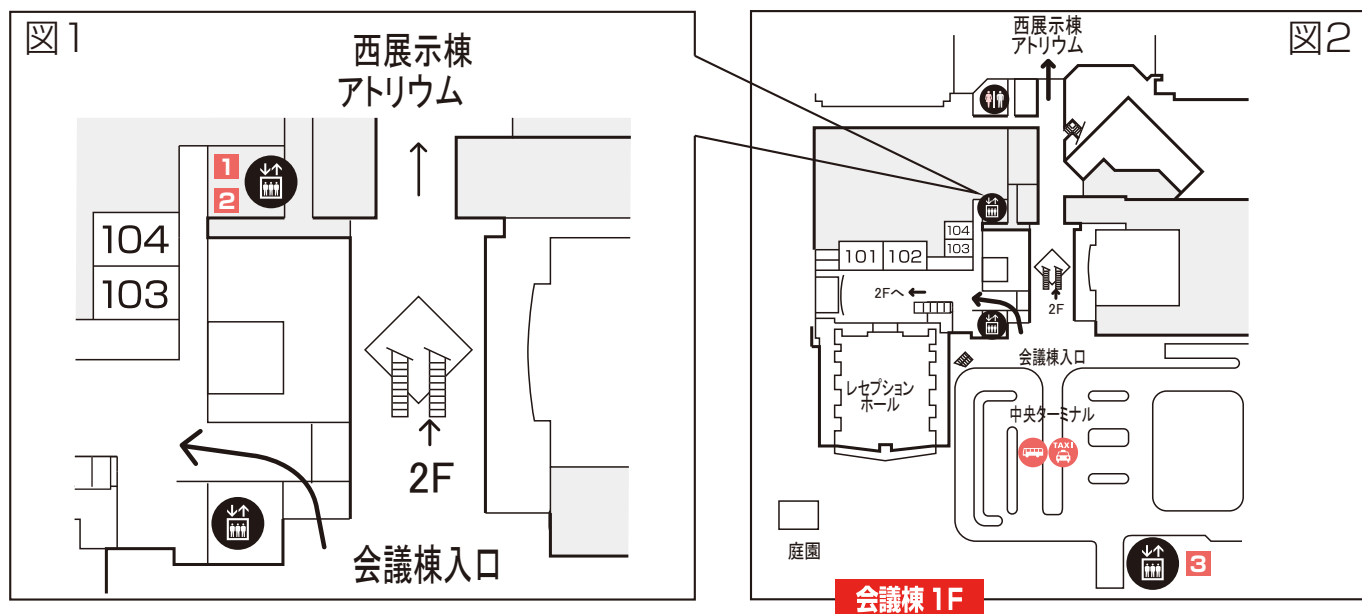

大規模改修工事に伴うエレベーターの使用停止について

東京ビッグサイトは、大規模改修工事に伴い、下記の期間、会議棟1F(中央ターミナルを含む)の一部のエレベーターの使用を停止します。ご迷惑をお掛けいたしますがご理解とご協力をお願いします。

記

■ 使用停止するエレベーター

(1) 会議棟エレベーター

- ① 対象：エントランスホール部に設置されている2台(図1参照)
：中央ターミナルに設置されている1台(図2参照)
- ② 工事内容：かごの更新、耐震強化等
- ③ 使用停止期間：平成28年3月7日から平成29年4月10日まで
(予定) 1機ずつ停止

<各エレベーター使用停止期間>(予定)

- 1** : H28.03.07~H28.06.05
- 2** : H28.06.06~H28.08.19
- 3** : H29.02.01~H29.04.10

(2) 東展示棟エレベーター

- ① 対 象：ガレリア部に設置されている4台（図2参照）
- ② 工事内容：油圧式からロープ式への更新、耐震強化等
- ③ 使用停止期間：平成27年3月30日から平成29年2月15日まで
（予定） （1機ずつ停止）

図2

1 1号 **2** 2号 **3** 3号 **4** 4号

<各エレベーター使用停止期間> (予定)

2号：H27.03.30～H27.09.30 **9月19日完了** 1号：H28.06.01～H28.09.30

3号：H27.11.16～H28.04.15 4号：H28.10.16～H29.02.15