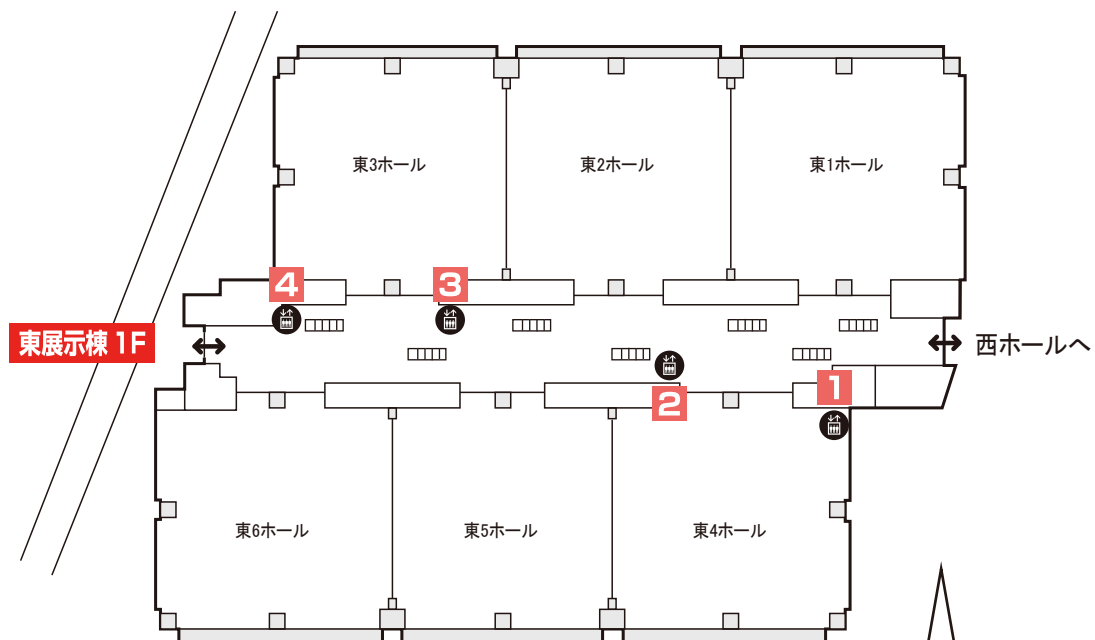

大規模改修工事に伴うエレベーターの使用停止について

東京ビッグサイトは、大規模改修工事に伴い、下記の期間、会議棟1F(中央ターミナルを含む)の一部のエレベーターの使用を停止します。ご迷惑をお掛けいたしますがご理解とご協力をお願いします。

記

■ 使用停止するエレベーター

(1) 会議棟エレベーター

- ① 対象：エントランスホール部に設置されている2台(図1参照)
：中央ターミナルに設置されている1台(図2参照)
- ② 工事内容：かごの更新、耐震強化等
- ③ 使用停止期間：平成28年3月7日から平成29年4月10日まで
(予定) 1機ずつ停止

<各エレベーター使用停止期間>(予定)

- 1** : H28.03.07~H28.06.05
- 2** : H28.06.06~H28.08.19
- 3** : H29.02.01~H29.04.10

(2) 東展示棟エレベーター

- ① 対 象：ガレリア部に設置されている4台（図2参照）
- ② 工事内容：油圧式からロープ式への更新、耐震強化等
- ③ 使用停止期間：平成27年3月30日から平成29年2月15日まで
（予定） （1機ずつ停止）

図2

1 1号 **2** 2号 **3** 3号 **4** 4号

<各エレベーター使用停止期間> (予定)

2号：H27.03.30～H27.09.30 **9月19日完了** 1号：H28.06.01～H28.09.30

3号：H27.11.16～H28.04.15 4号：H28.10.16～H29.02.15