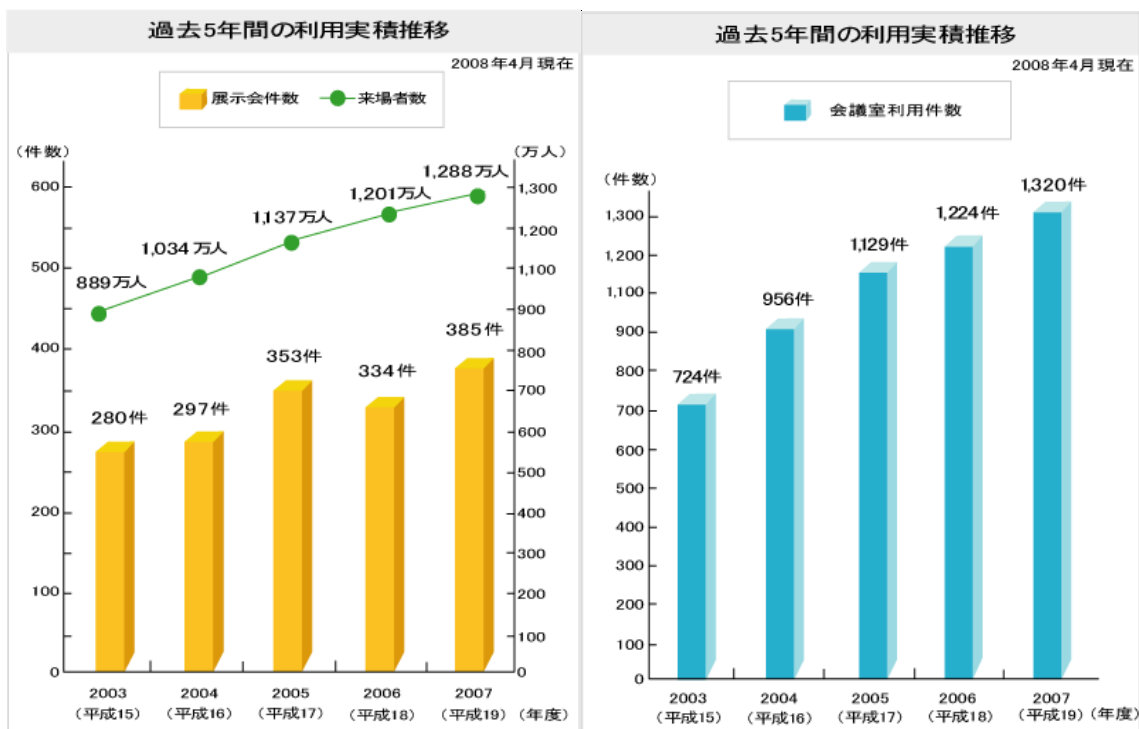

東京ビッグサイトの利用実績  
平成19年度 展示会等の開催状況

平成19年度には、385件の展示会、1,320件の会議が開催され、1,288万人を超える来場者をお迎えしました。展示ホールの稼働率は、75.9%で、初の70%台を記録しました。昨年7月には、開業以来のご来場者「1億人」を突破しました。当社は、大きな可能性を秘めた展示会を発展、成長させ、経済の活性化や産業振興に寄与していくことを大きな役割として、ハード・ソフト・マインドの更なるレベルアップを図り、皆様のご期待と信頼にお応えしてまいります。