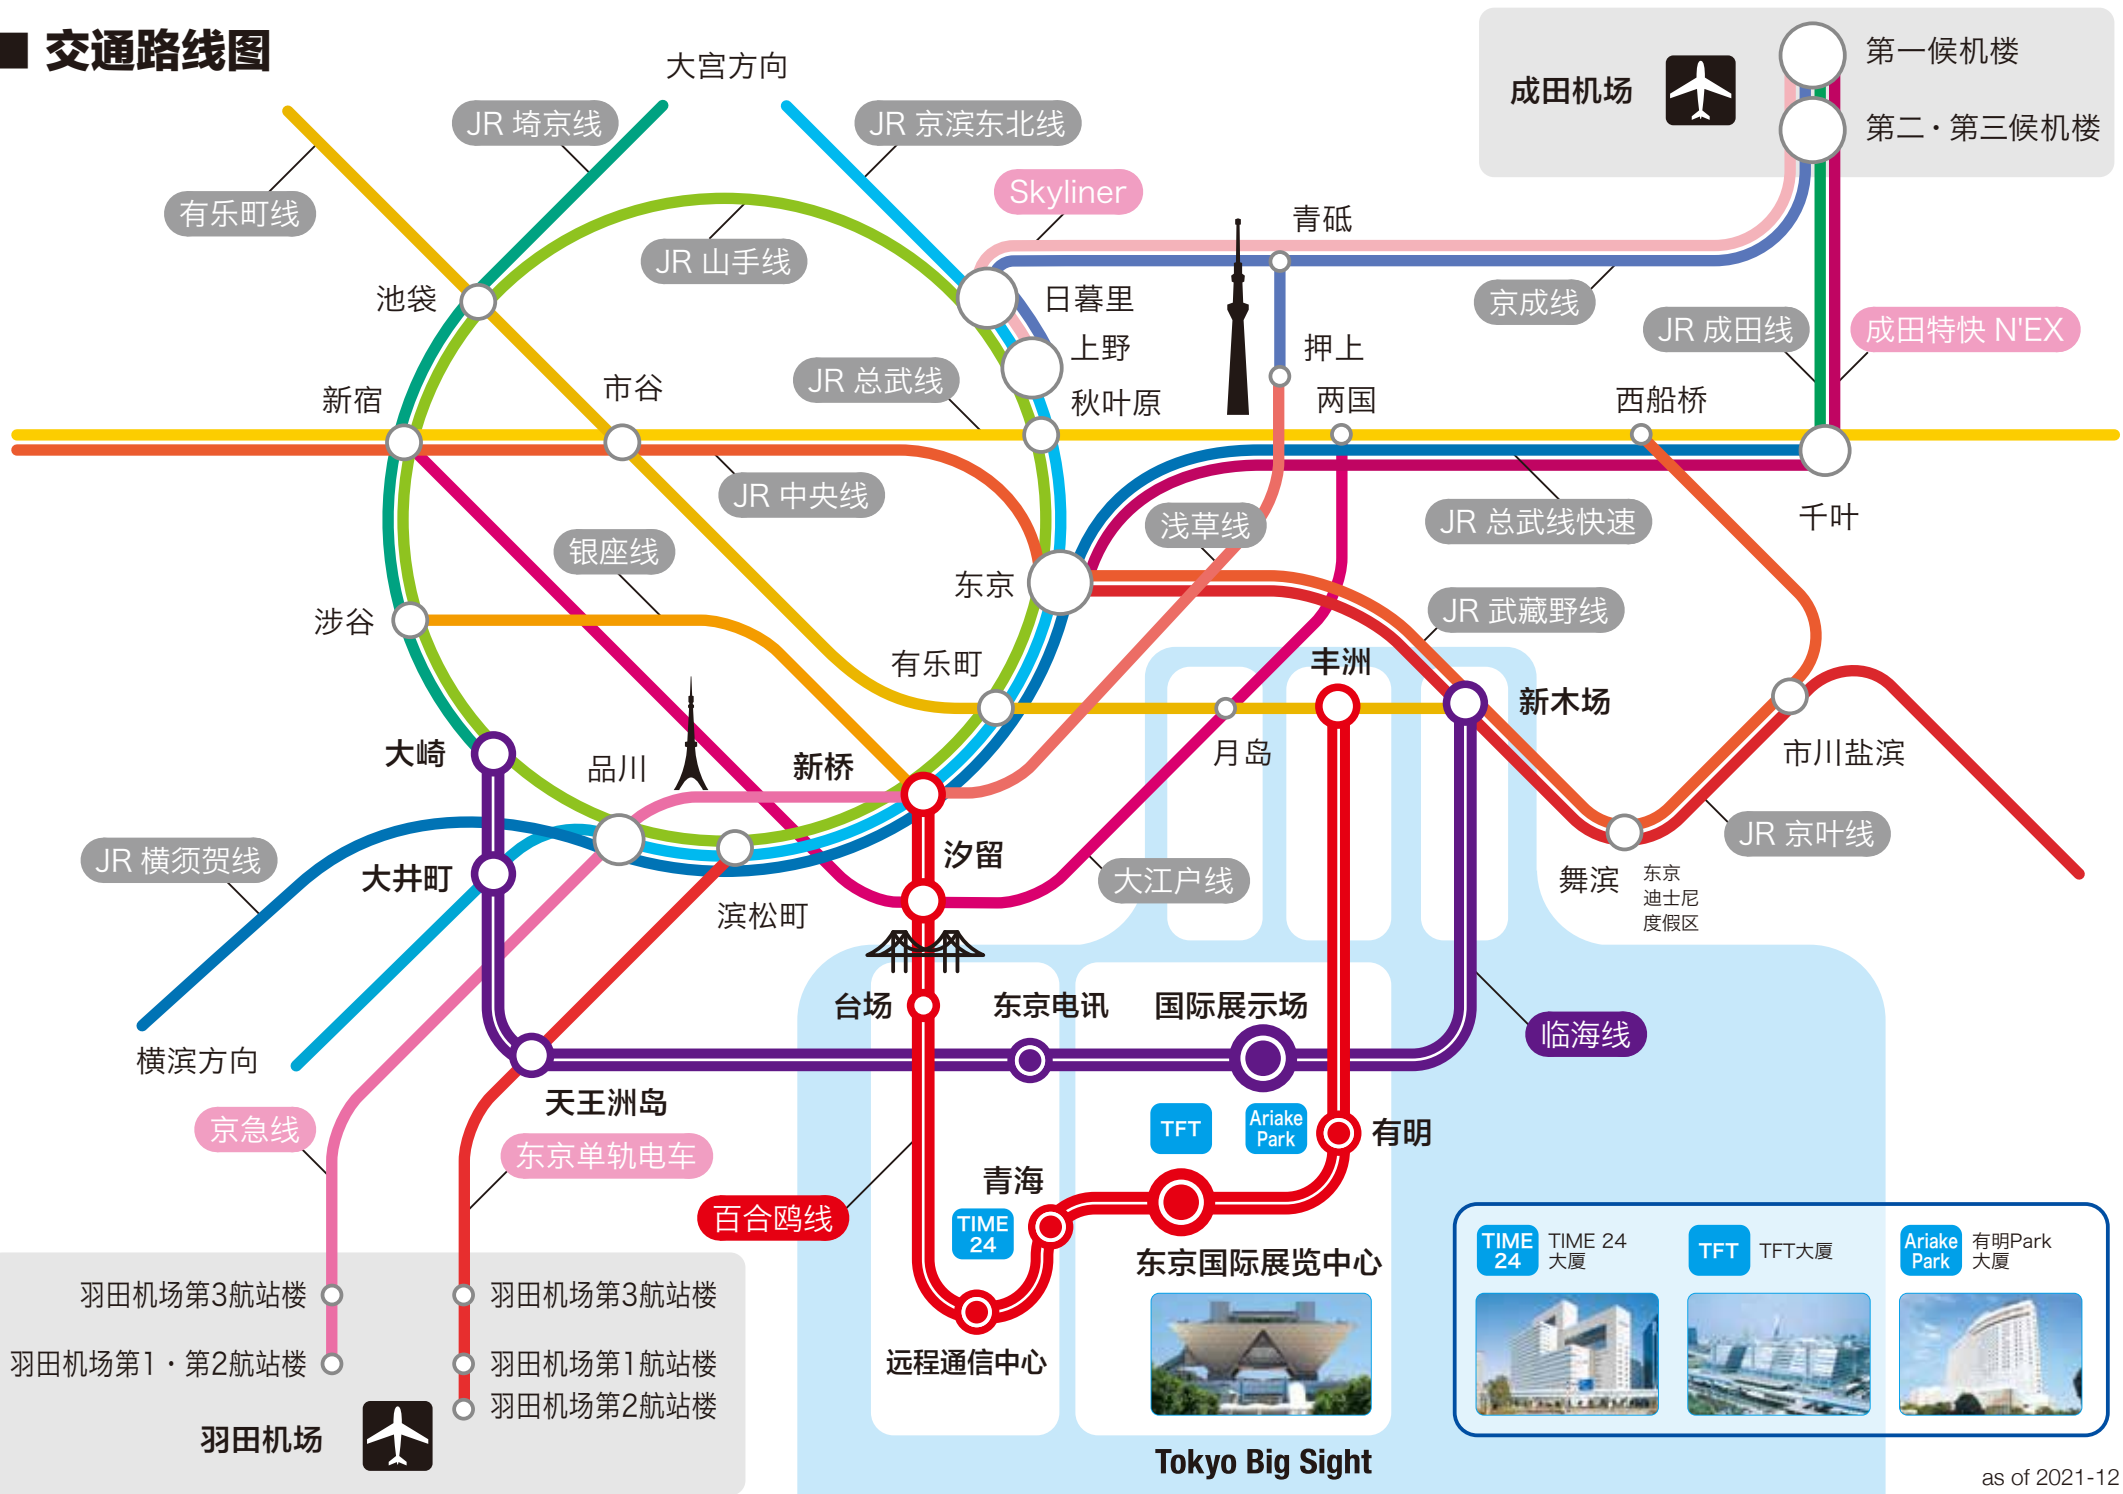

交通路线图

TIME 24 TIME 24 大厦	TFT TFT大厦	Ariake Park 有明Park 大厦

东京国际展览中心

远程通信中心

Tokyo Big Sight