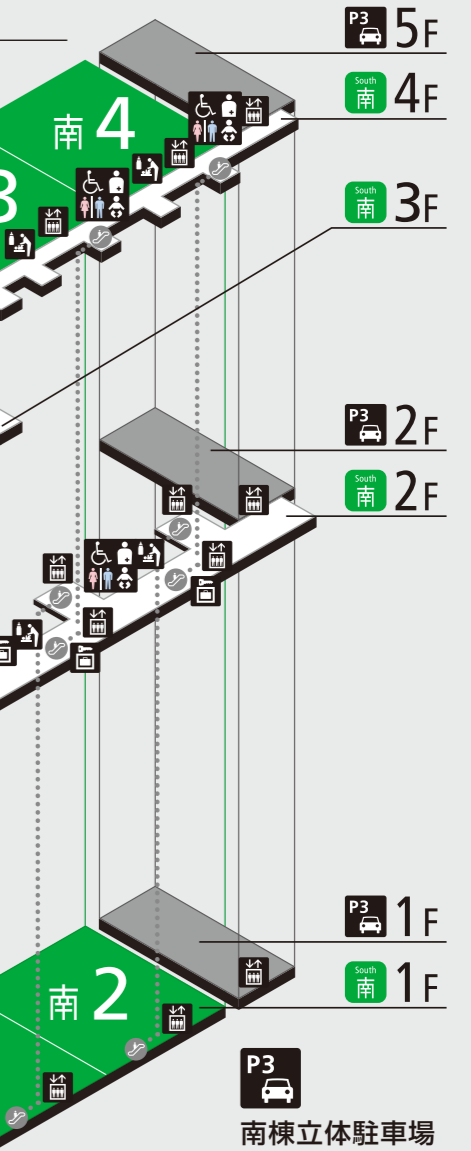

コンビニエンスストア

- A セブン-イレブン
- B ローソンエントランス店
- C ローソン南棟店

サービス施設

- E ビッグサイトカード販売・物販等
サービスコーナー
- F コピー・レンタルPCスペース・大型荷物一時預かり等
ビジター&ビジネスセンター

キャッシュサービス

- G ATM

会議棟 Conference Tower

- 8F 会議室801-805
- 7F 国際会議場 会議室701-703
- 6F 会議室601-610
- 2F エントランスホール
エントランスプラザ
- 1F レセプションホール
会議室101-104
- B1F 会議棟地下駐車場

南 南展示棟 South Halls

- 4F 南3・4 南3・4ホール
南棟立体駐車場
- 2F 南1・2ホール入口
連絡通路
南棟立体駐車場
- 1F 南1・2 南1・2ホール
南棟立体駐車場

西 西展示棟 West Halls

- 4F 西3・4 西3・4ホール
屋上展示場
- 2F
- 1F 西1・2 西1・2ホール
アトリウム

東棟屋外臨時駐車場

閉館中

東 東展示棟 East Halls

- 1F 東1-8 東1-8ホール
東棟屋外臨時駐車場