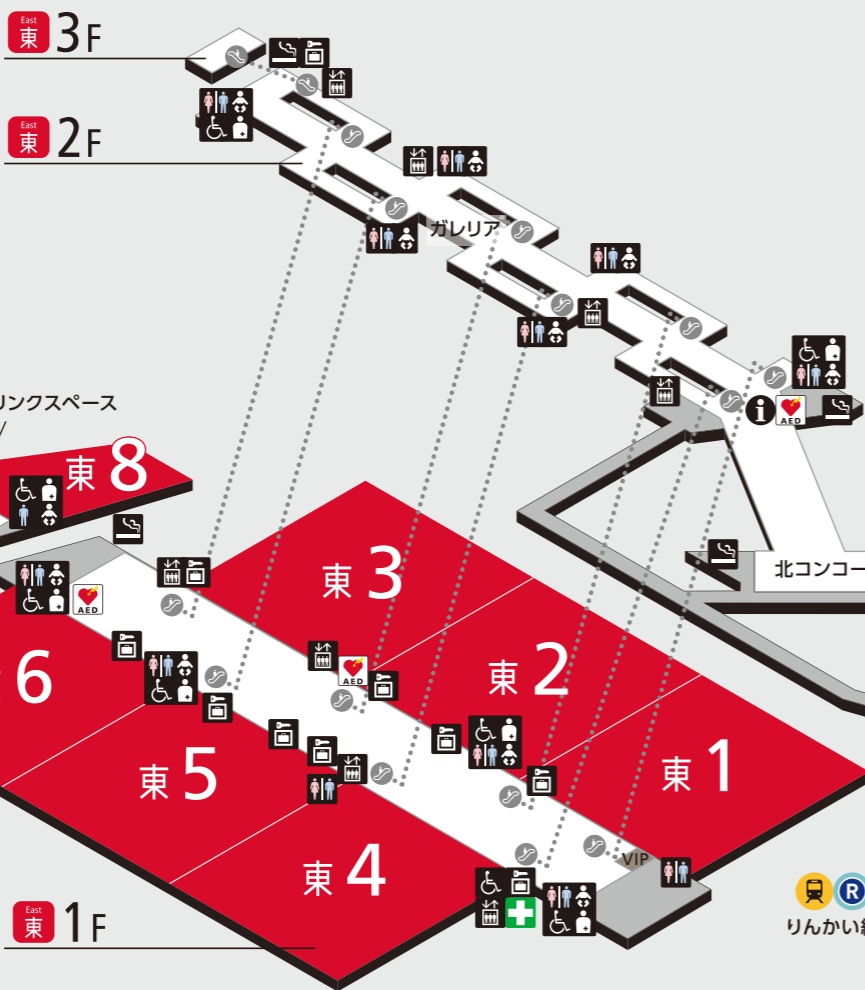

コンビニエンスストア

- A セブン-イレブン
- B ローソンエントランス店
- C ローソン南棟店

サービス施設

- E ビッグサイトカード販売・物販等
サービスコーナー
- F コピー・レンタルPCスペース・大型荷物一時預かり等
ビジター&ビジネスセンター

キャッシュサービス

- G ATM

会議棟 Conference Tower

- 8F 会議室801-805
- 7F 国際会議場 会議室701-703
- 6F 会議室601-610
- 2F エントランスホール
エントランスプラザ
- 1F レセプションホール
会議室101-104
- B1F 会議棟地下駐車場

南 南展示棟 South Halls

- 4F 南3・4 南3・4ホール
南棟立体駐車場
- 2F 南1・2ホール入口
連絡通路
南棟立体駐車場
- 1F 南1・2 南1・2ホール
南棟立体駐車場

西 西展示棟 West Halls

- 4F 西3・4 西3・4ホール
屋上展示場
- 2F
- 1F 西1・2 西1・2ホール
アトリウム

東棟屋外臨時駐車場

閉館中

東 東展示棟 East Halls

- 1F 東1-8 東1-8ホール
東棟屋外臨時駐車場

北コンコースレストラン街

エレベーター	オストメイト	コインロッカー	救護室	電車
エスカレーター	乳幼児用設備	喫煙場所	案内所	バス
トイレ	授乳室	自動体外式除細動器 (AED)	駐車場	タクシー
身障者用設備	ベビーケアルーム	礼拝室	郵便ポスト	水上バス