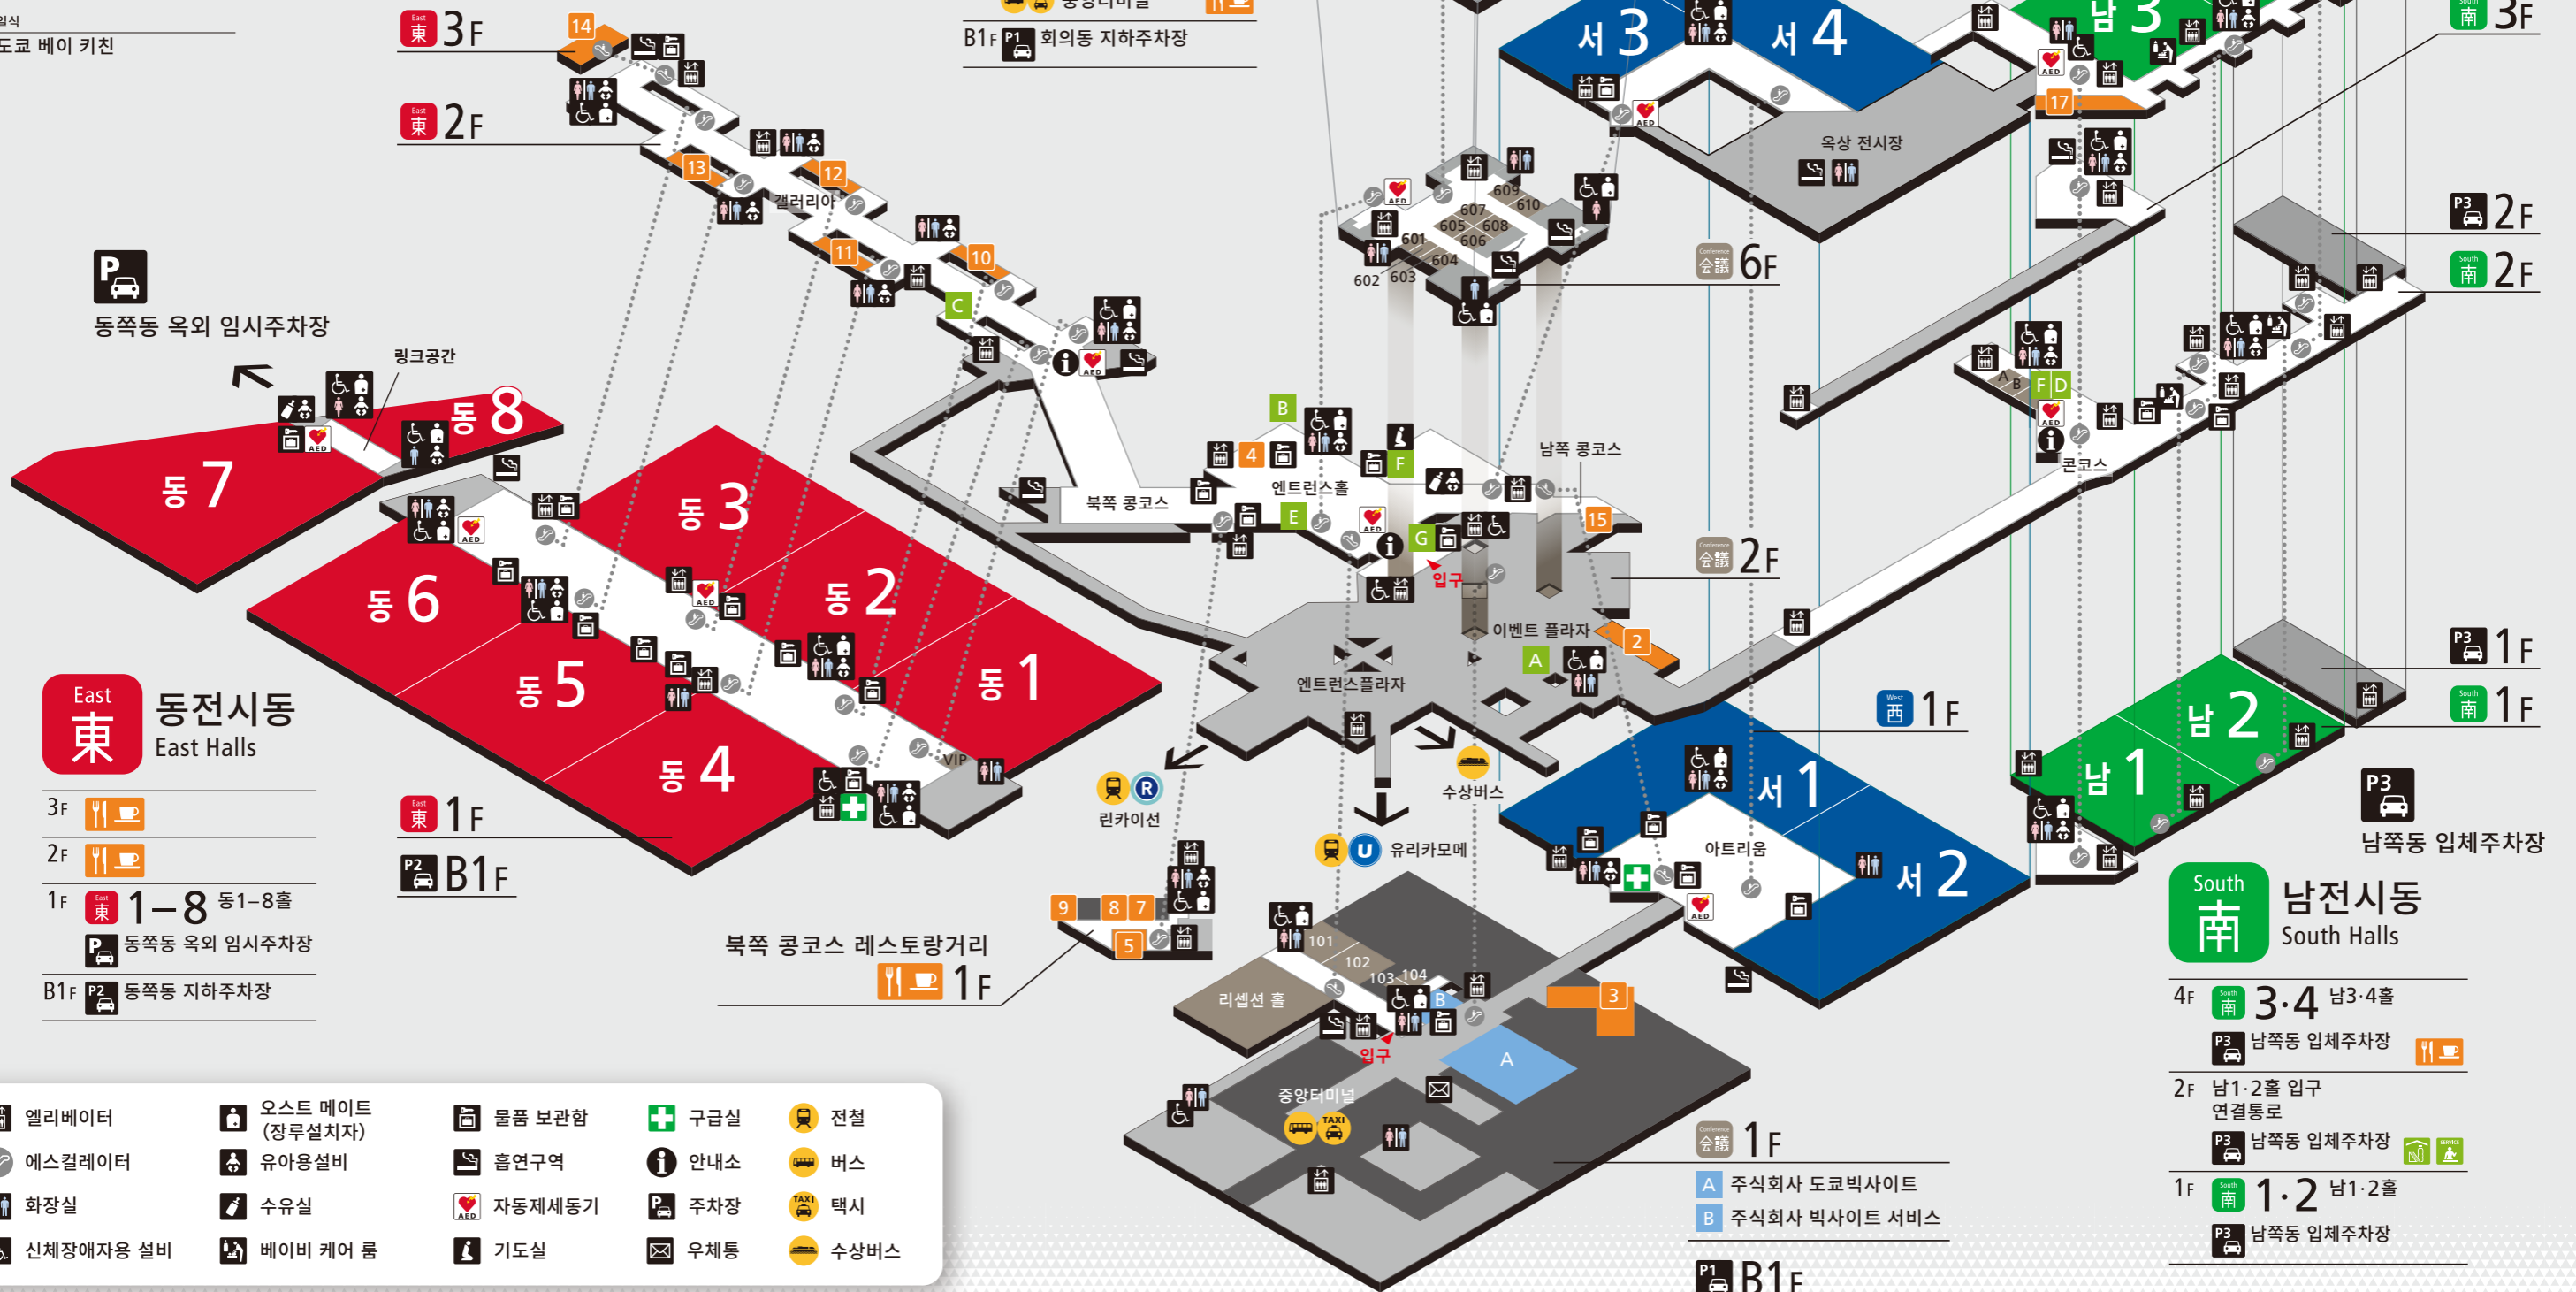

편의점

- A 7-Eleven
- B LAWSON 엔트런스홀가게
- C FamilyMart
- D LAWSON 남전시동가게

서비스 시설

- E 프리패이드카드, 상품판매 등
서비스 코너
- F 카피·렌탈PC스페이스·대형수하물의임시보관 등
비지터 & 비즈니스 센터

현금 서비스

- G ATM

회의동 Conference Tower

- 8F 회의실 801-805
- 7F 국제 회의장 회의실 701-703
- 6F 회의실 601-610
- 2F 엔트런스홀
엔트런스플라자
- 1F 리셉션 홀
회의실 101-104
- B1F 회의동 지하주차장

서전시동 West Halls

- 4F 서3-4 서3-4홀
옥상 전시장
- 2F
- 1F 서1-2 서1-2홀
아트리움

남전시동 South Halls

- 4F 남3-4 남3-4홀
- 2F 남1-2홀 입구
연결통로
- 1F 남1-2 남1-2홀

엘리베이터	오스트 메이트 (장루설치자)	물품 보관함	구급실	전철
에스컬레이터	유아용설비	흡연구역	안내소	버스
화장실	수유실	자동제세동기	주차장	택시
신체장애자용 설비	베이비 케어 룸	기도실	우체통	수상버스