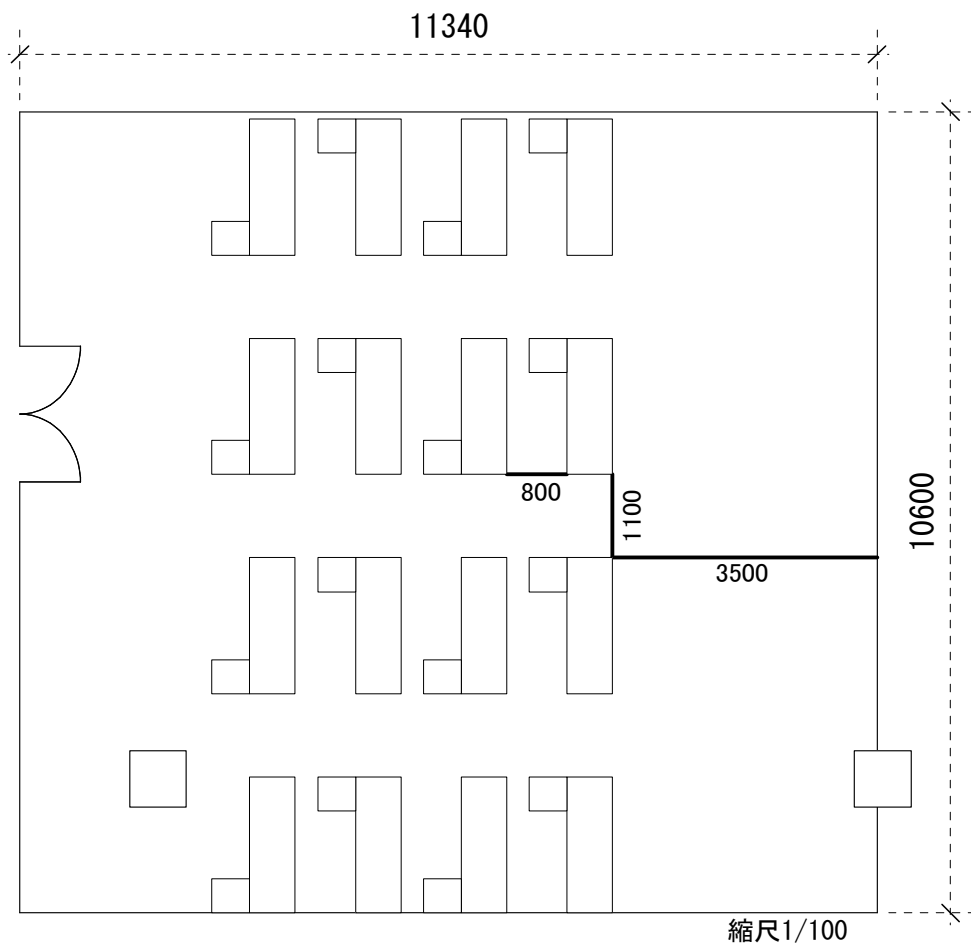

会議室 9-E

縮尺1/100
席総数16席