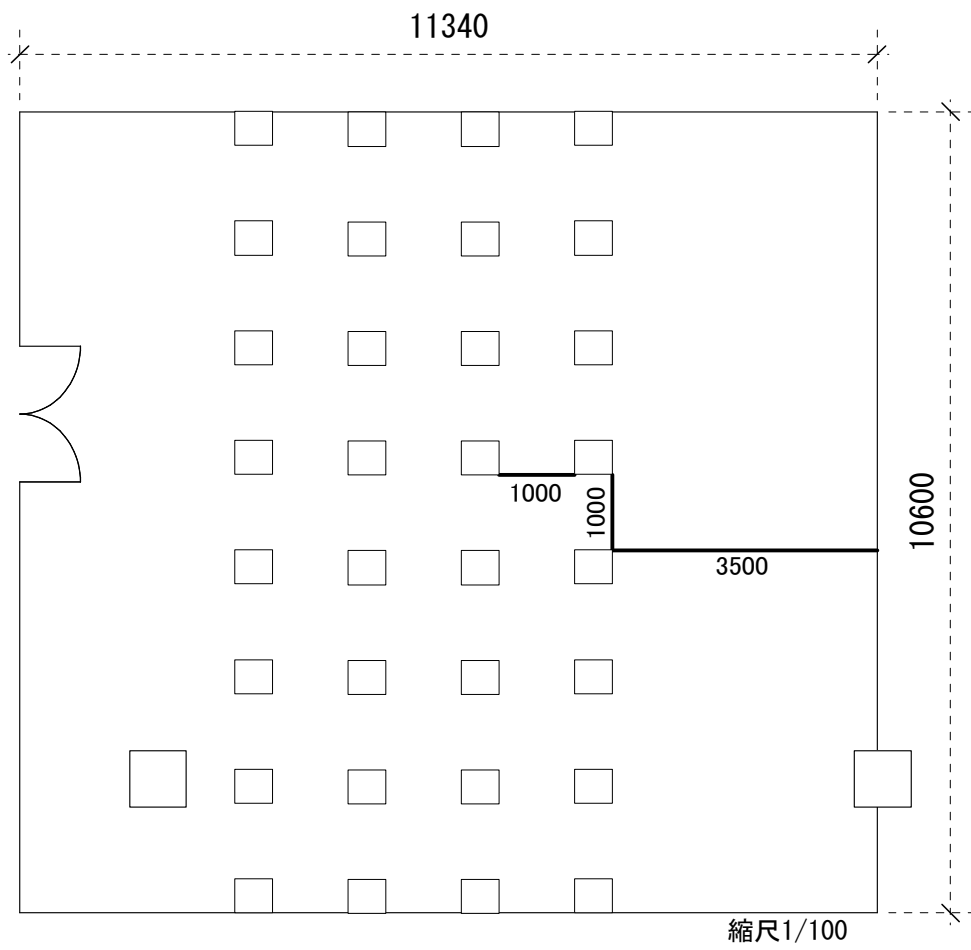

会議室 9-E

縮尺1/100
席総数32席