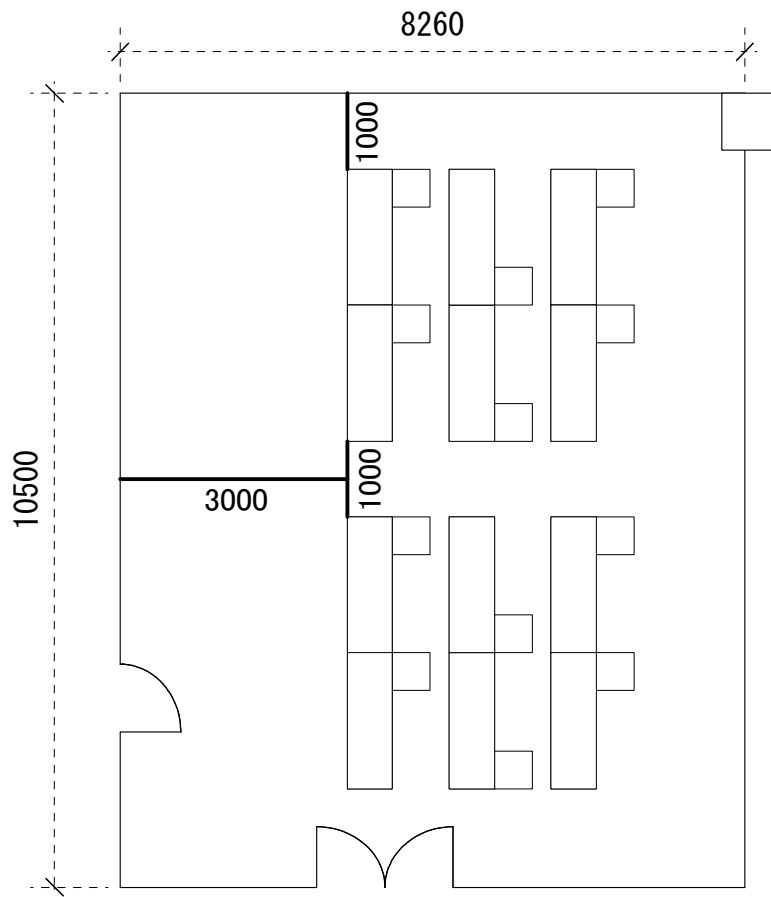

研修室 901

縮尺1/100  
席総数12席