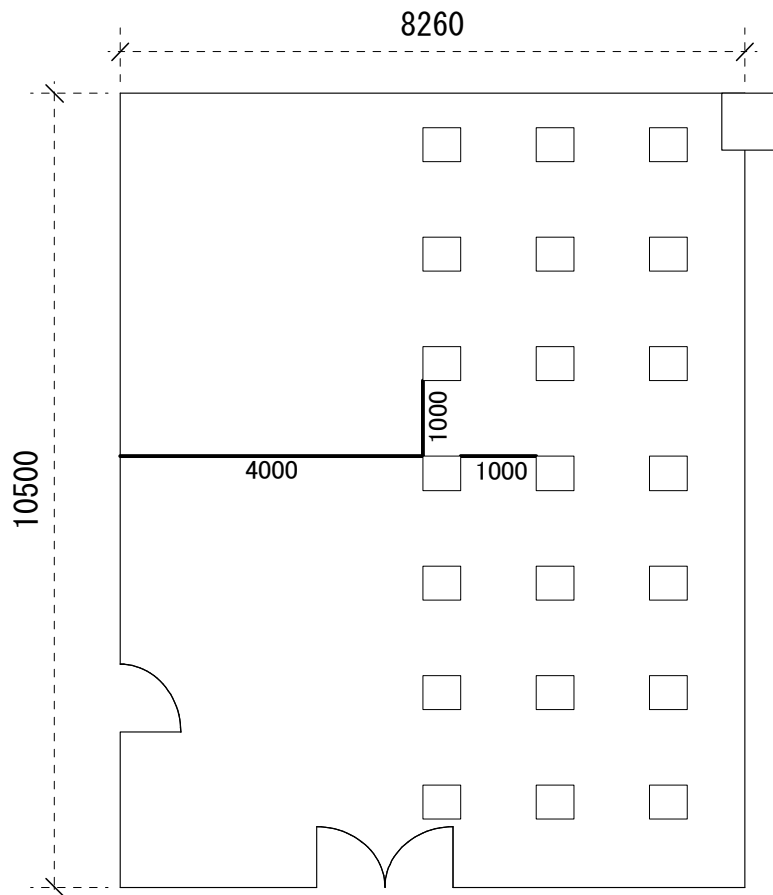

研修室 901

縮尺1/100

席総数21席