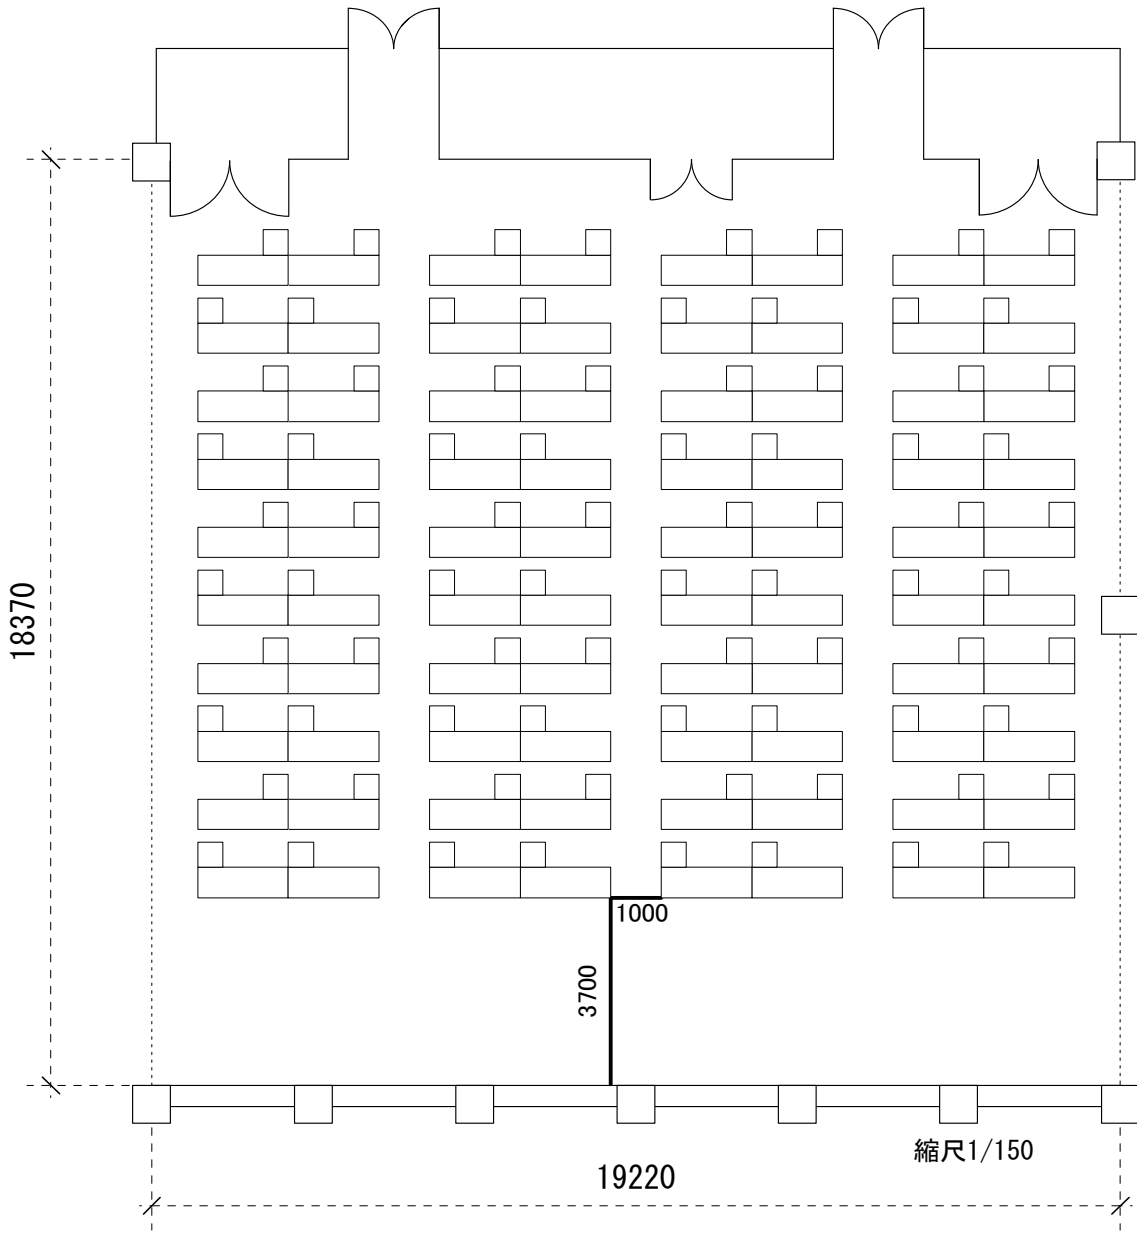

研修室 906

縮尺1/150
席総数80席