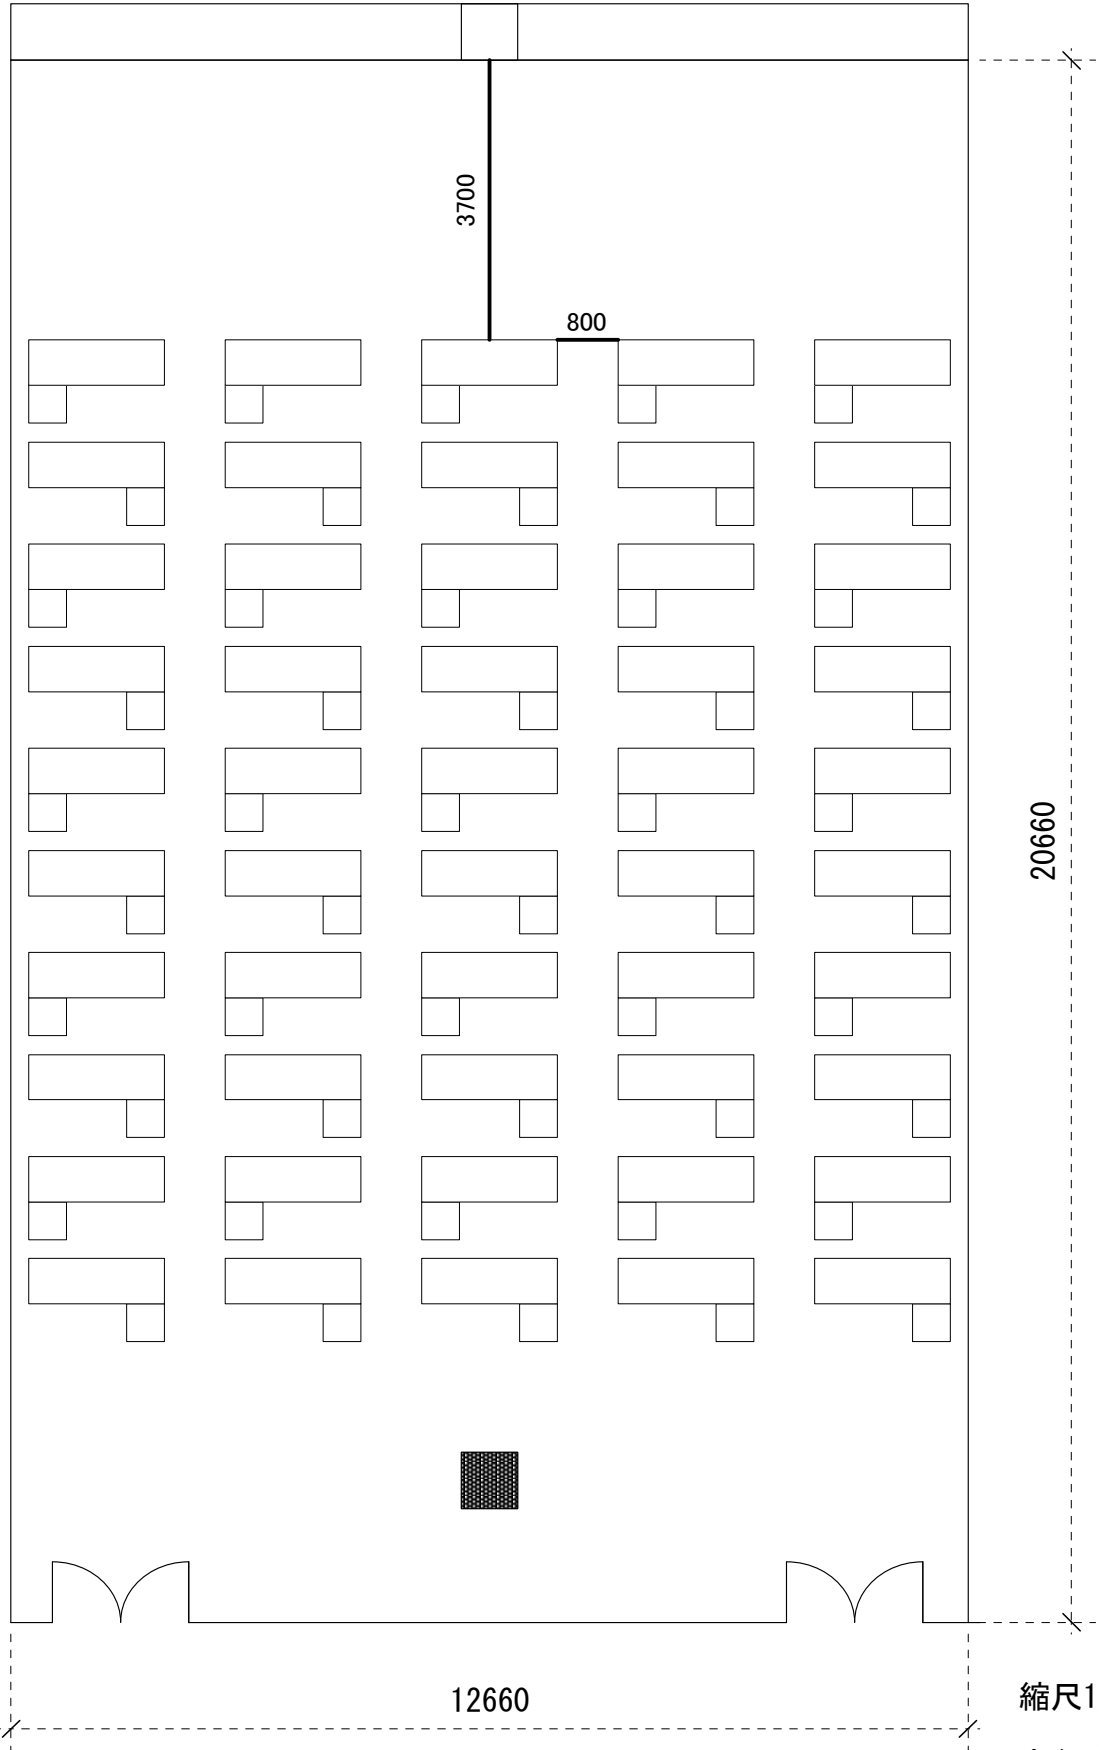

研修室 908

縮尺1/100
席総数50席