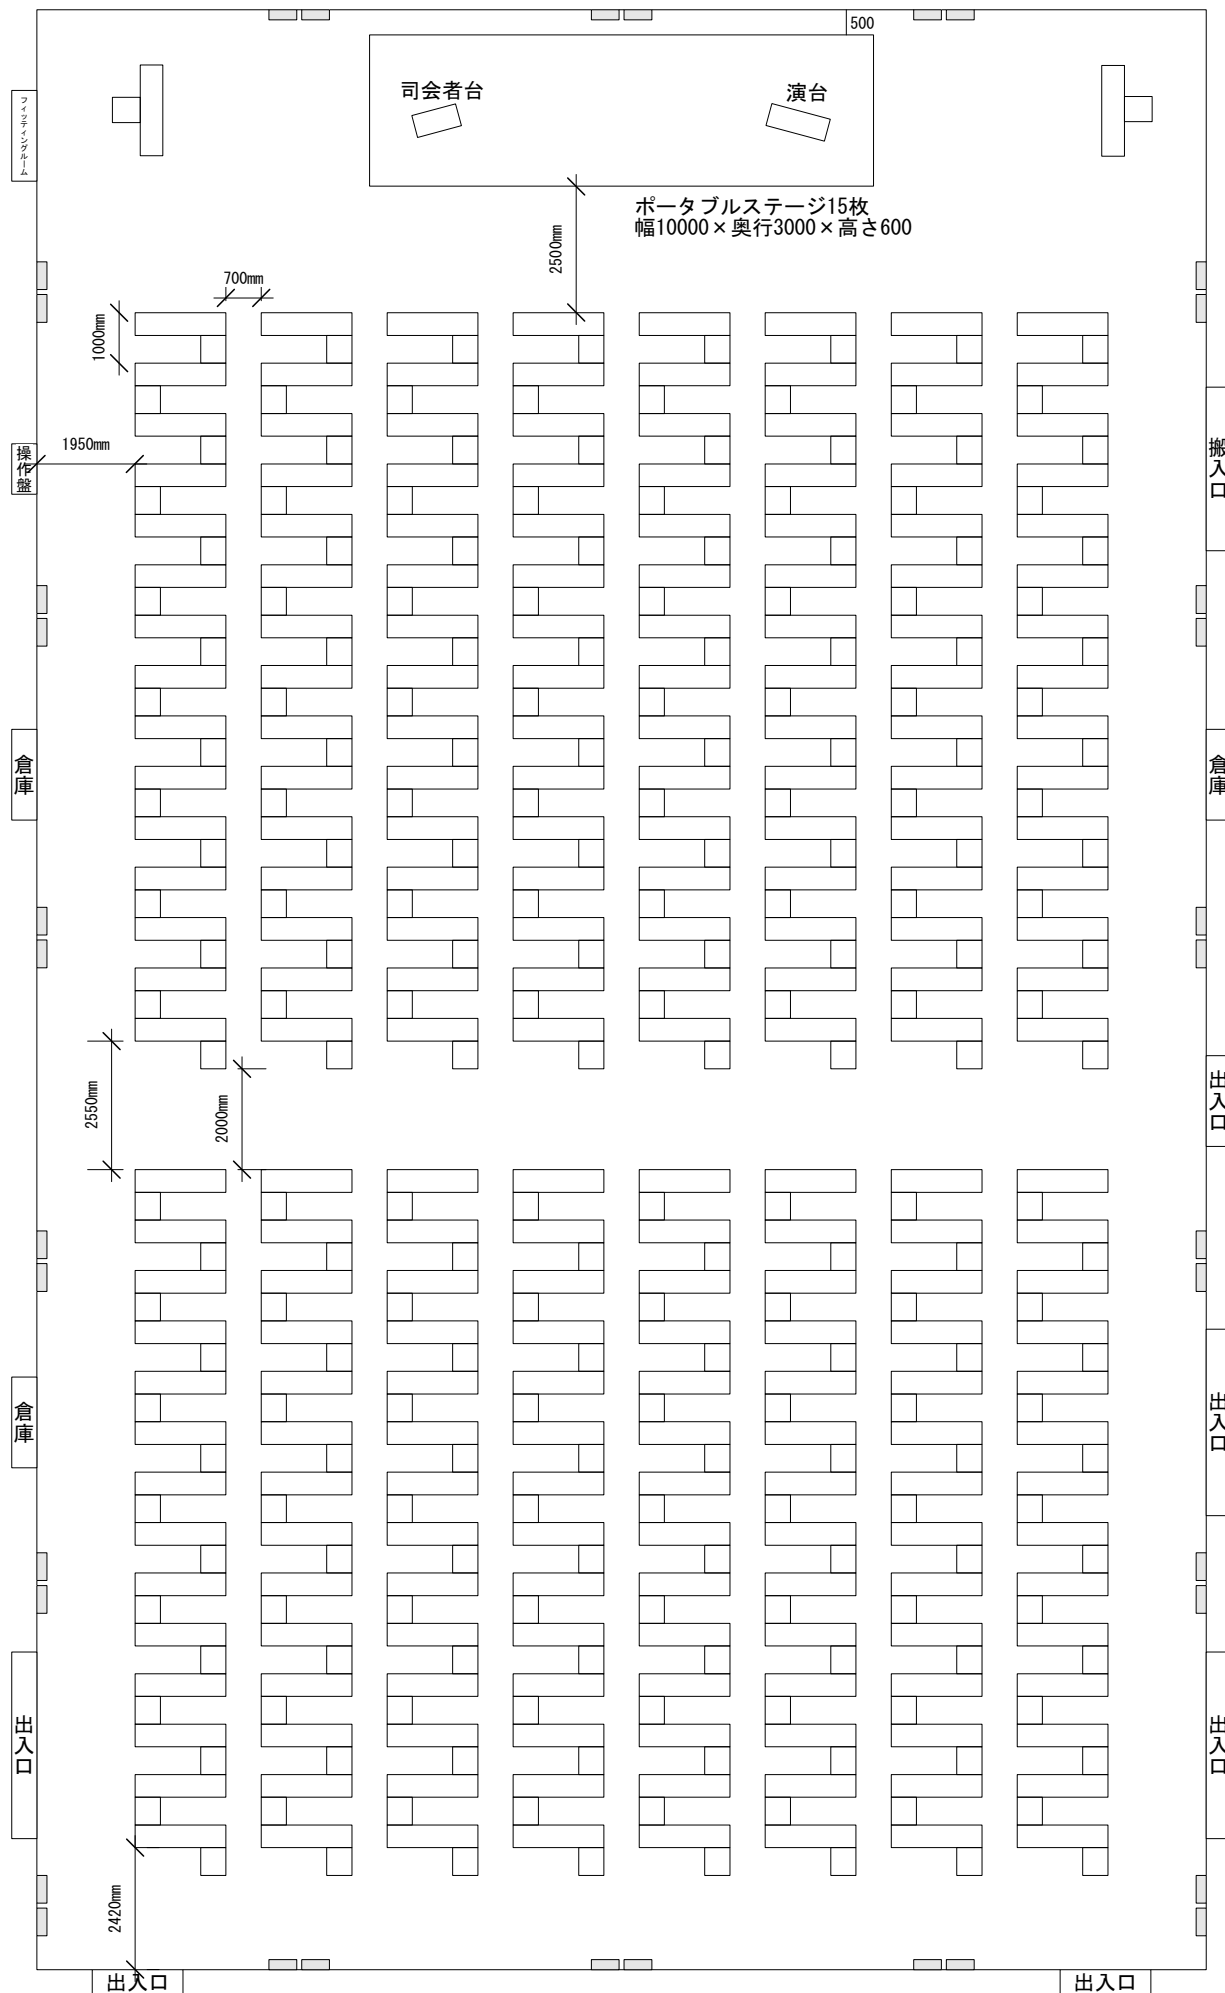

TFTホール1000 新型コロナ対応レイアウト スクール232席

HALL1000
(W) 23, 200mm × (D) 38, 880mm