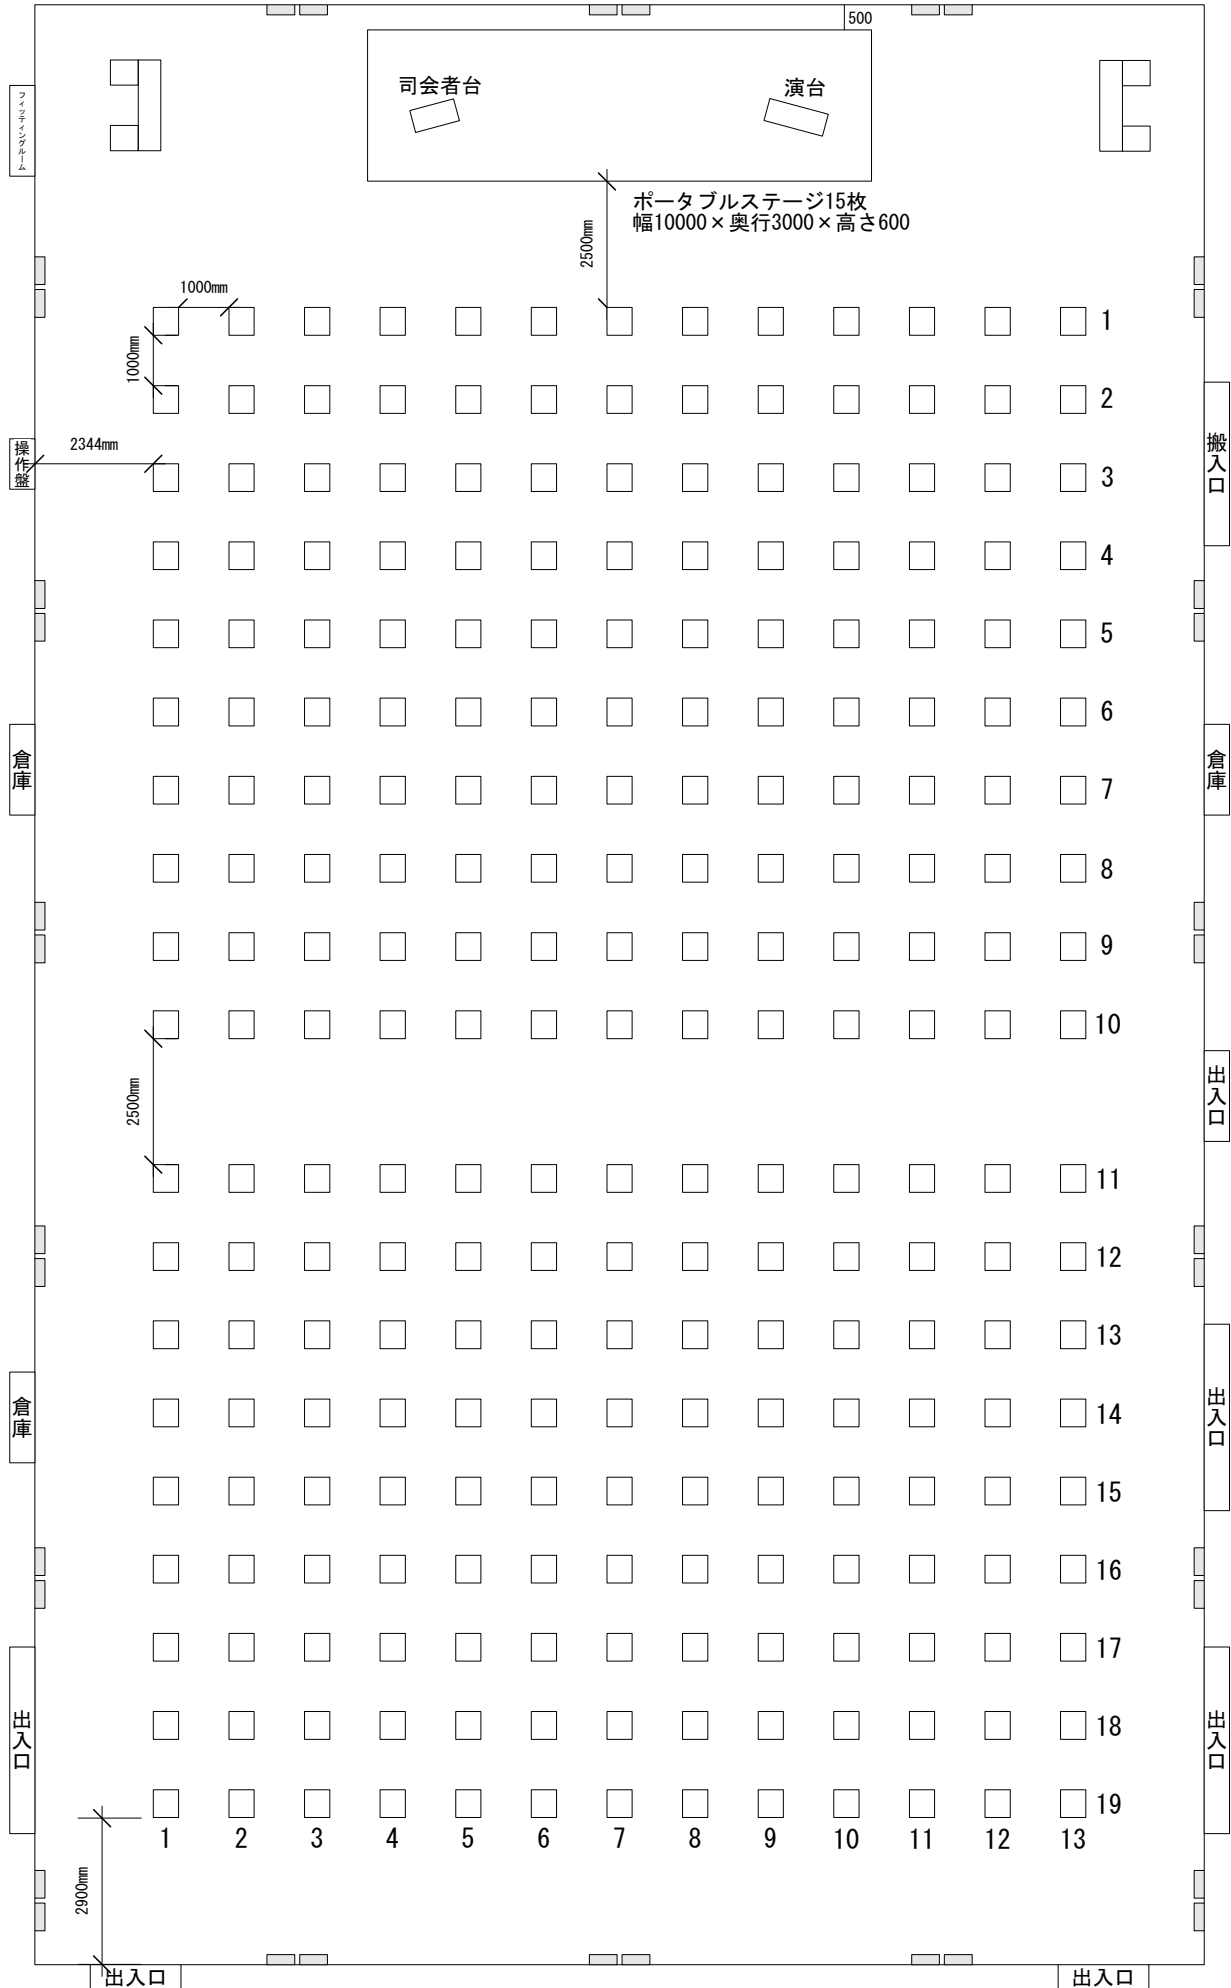

# TFTホール1000 新型コロナ対応レイアウト シアター247席

HALL1000  
(W) 23, 200mm × (D) 38, 880mm