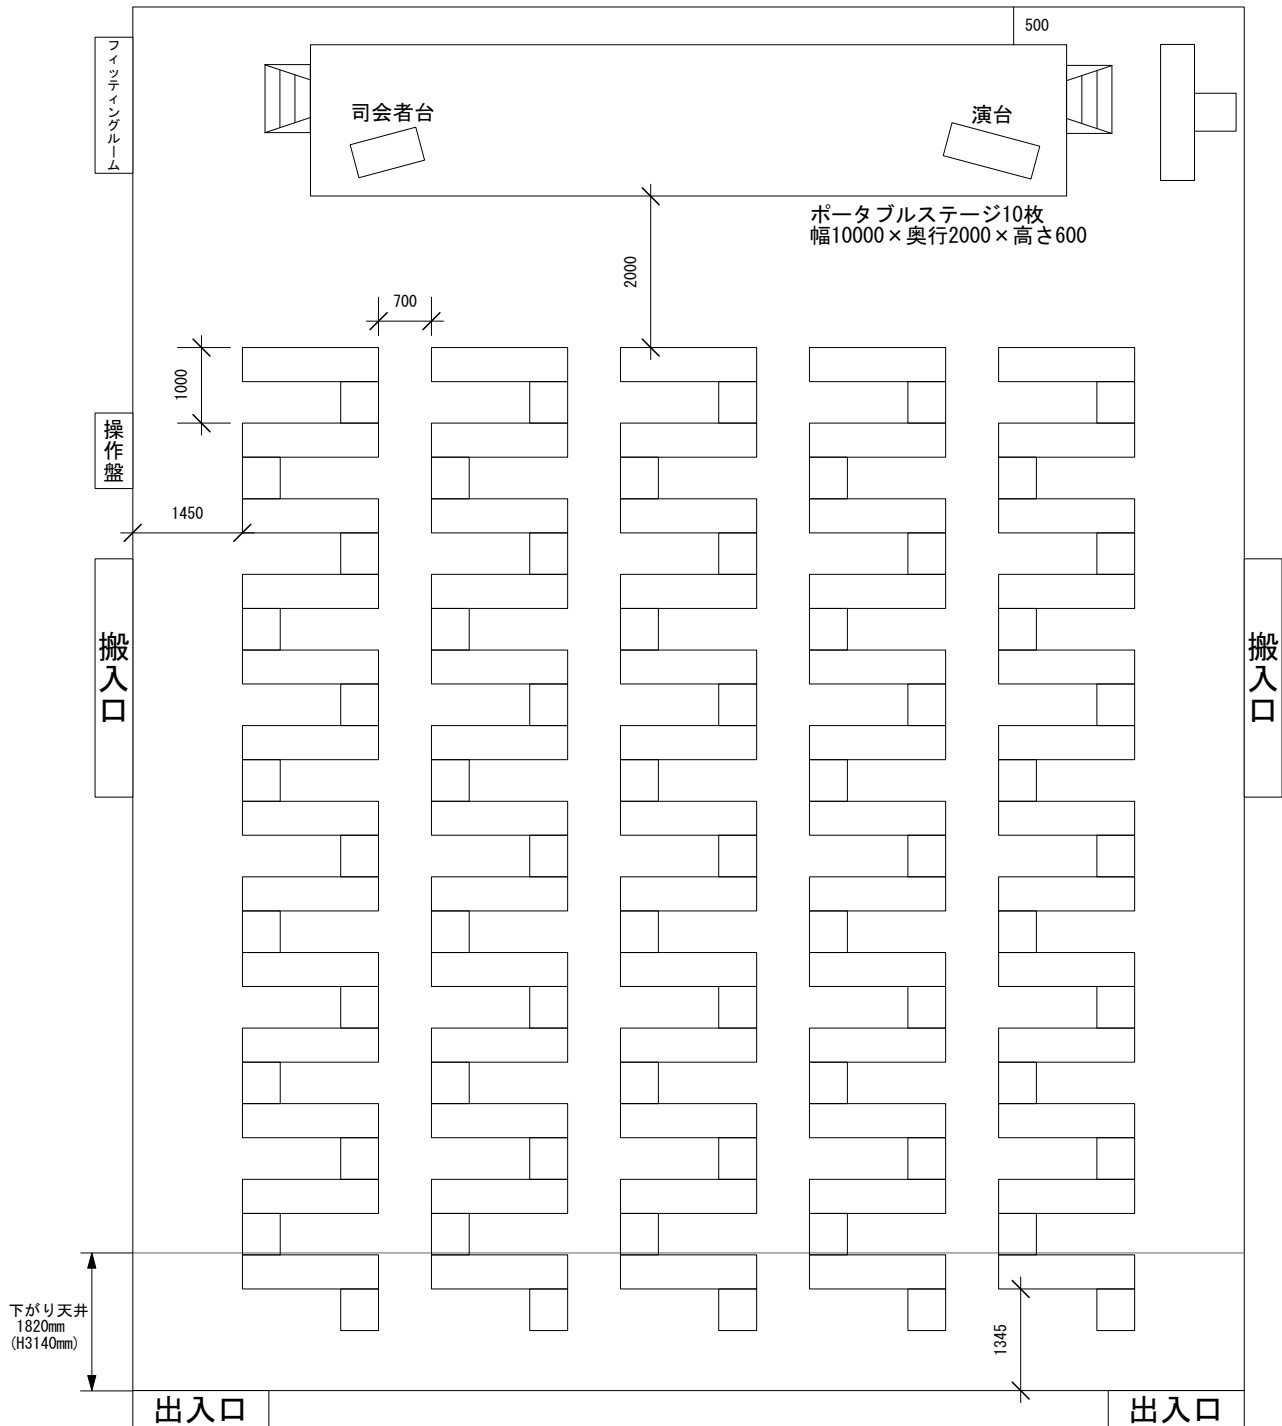

# TFTホール300 新型コロナ対応レイアウト

## スクール1名掛け65席

HALL300  
(W) 14,700mm × (D) 18,300mm