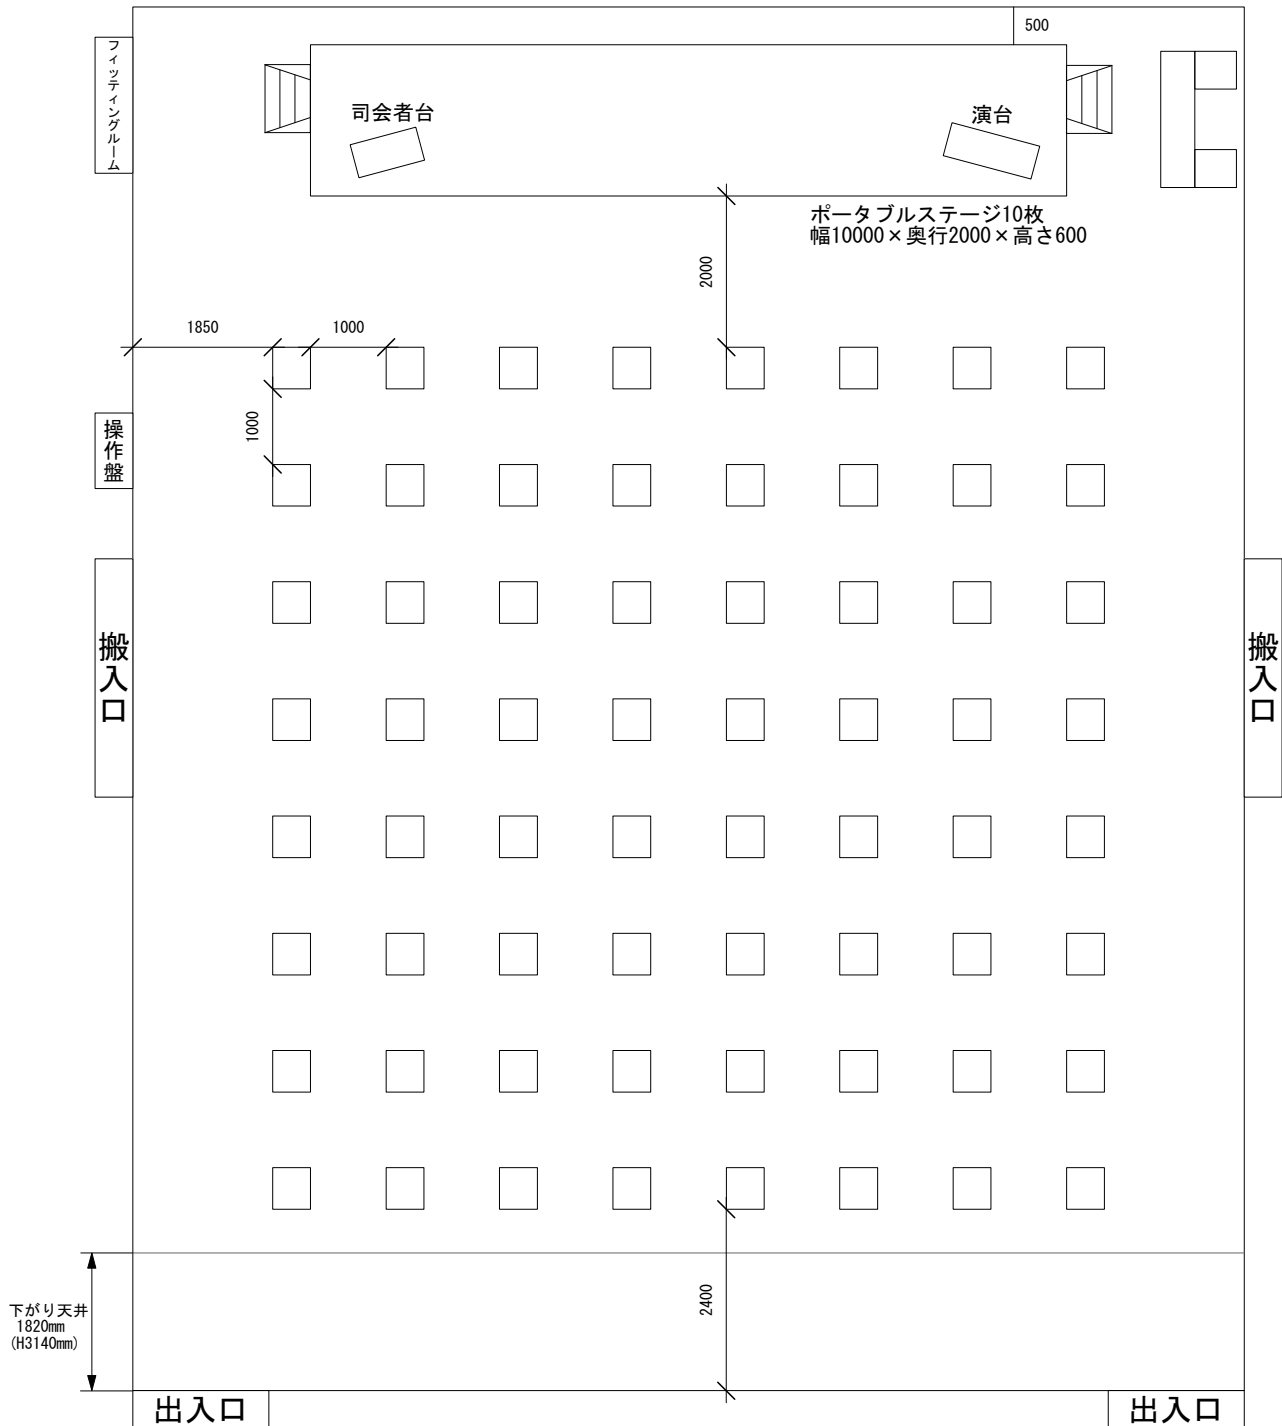

TFTホール300 新型コロナ対応レイアウト

シアター64席

HALL300
(W) 14, 700mm × (D) 18, 300mm