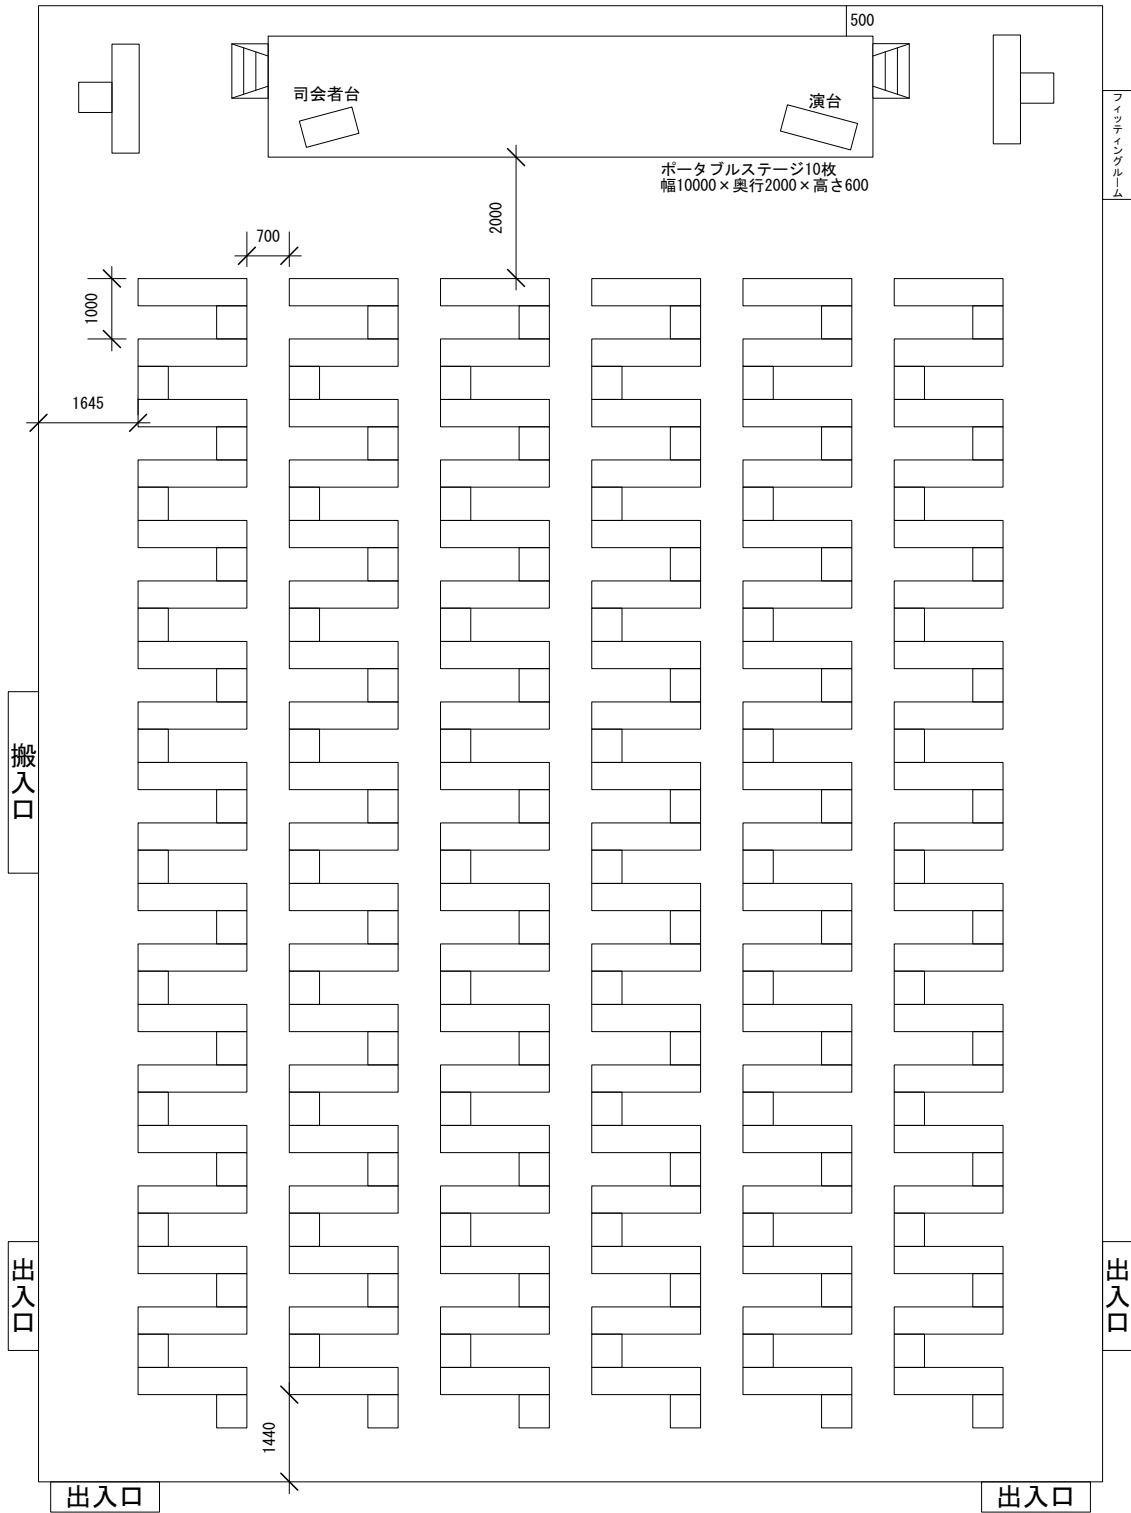

TFTホール500 新型コロナ対応レイアウト

スクール1名掛け114席

HALL500
(W) 17,590mm × (D) 24,400mm