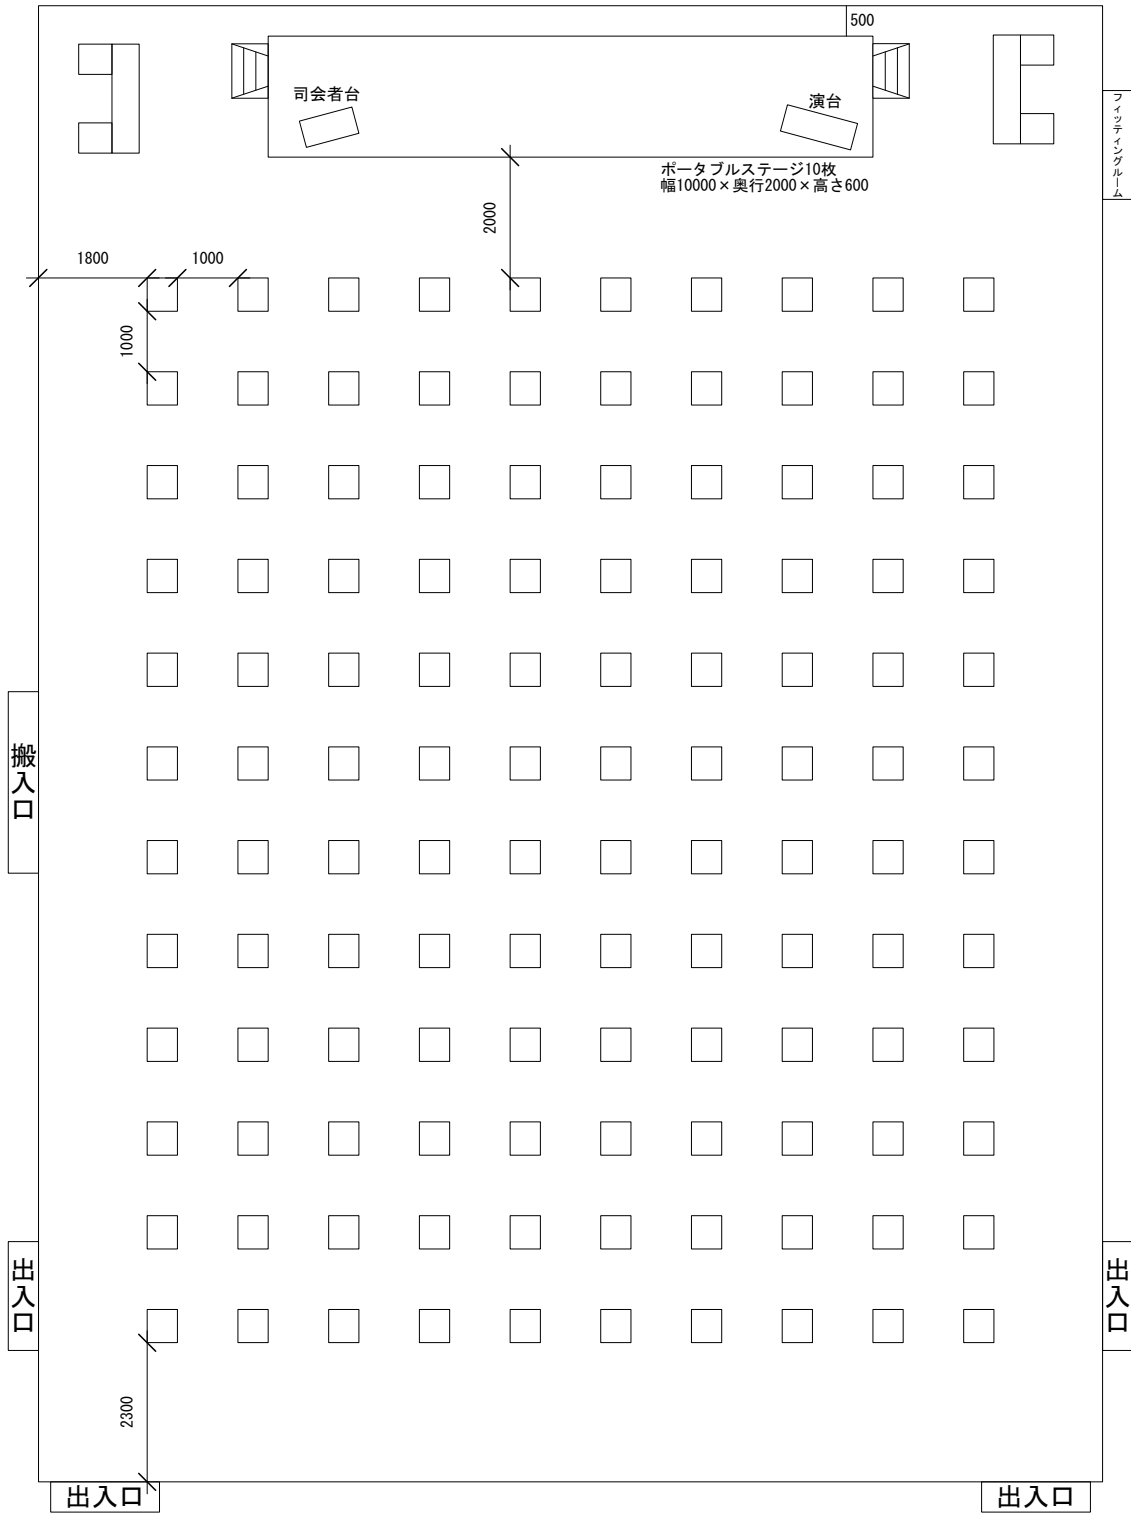

# TFTホール500 新型コロナ対応レイアウト

## シアター120席

HALL500  
(W) 17, 590mm × (D) 24, 400mm