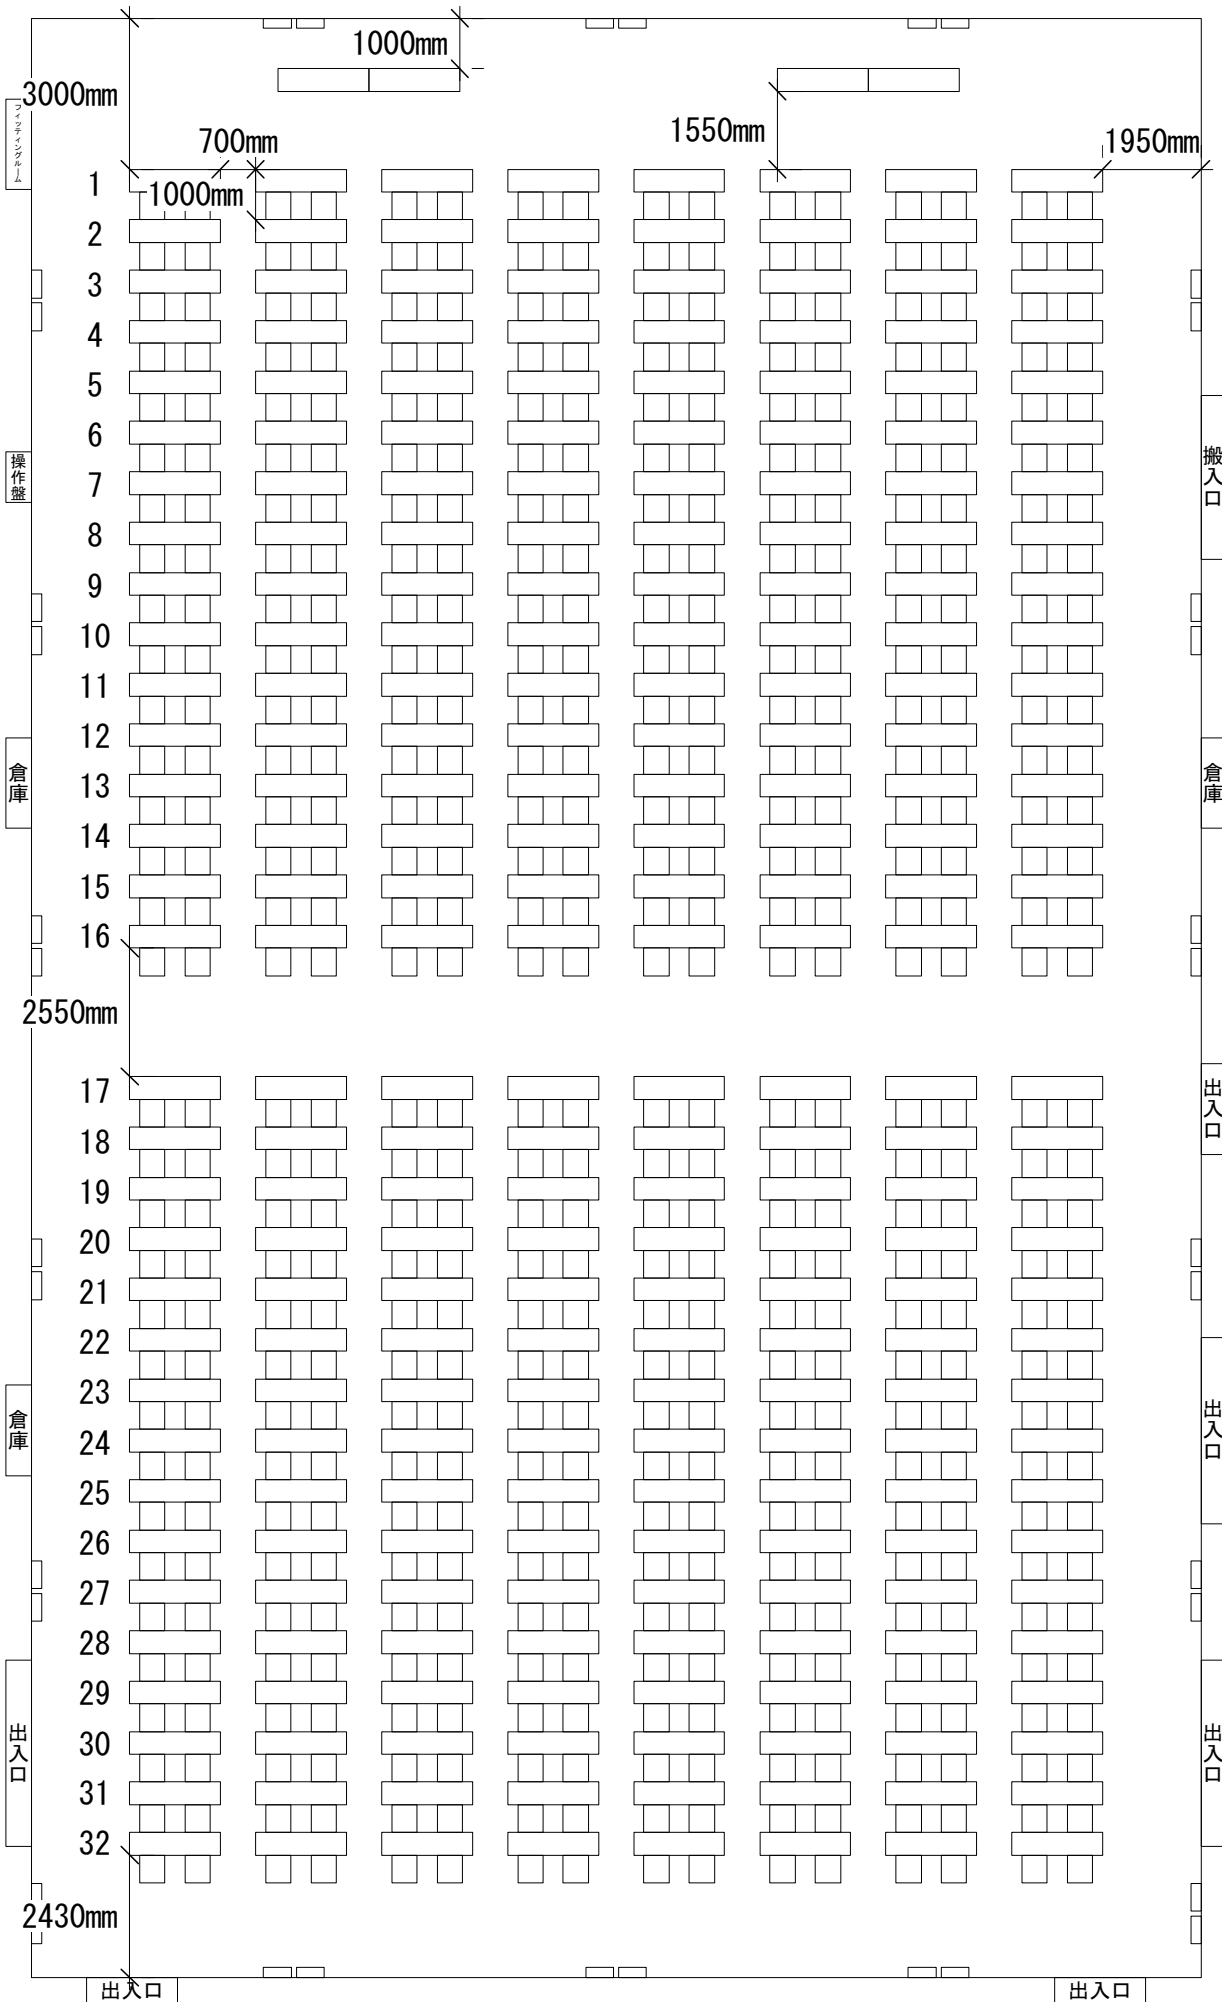

TFTホール1000参考レイアウト

スクール2名掛け512席

20xx. xx. xx
xx作成