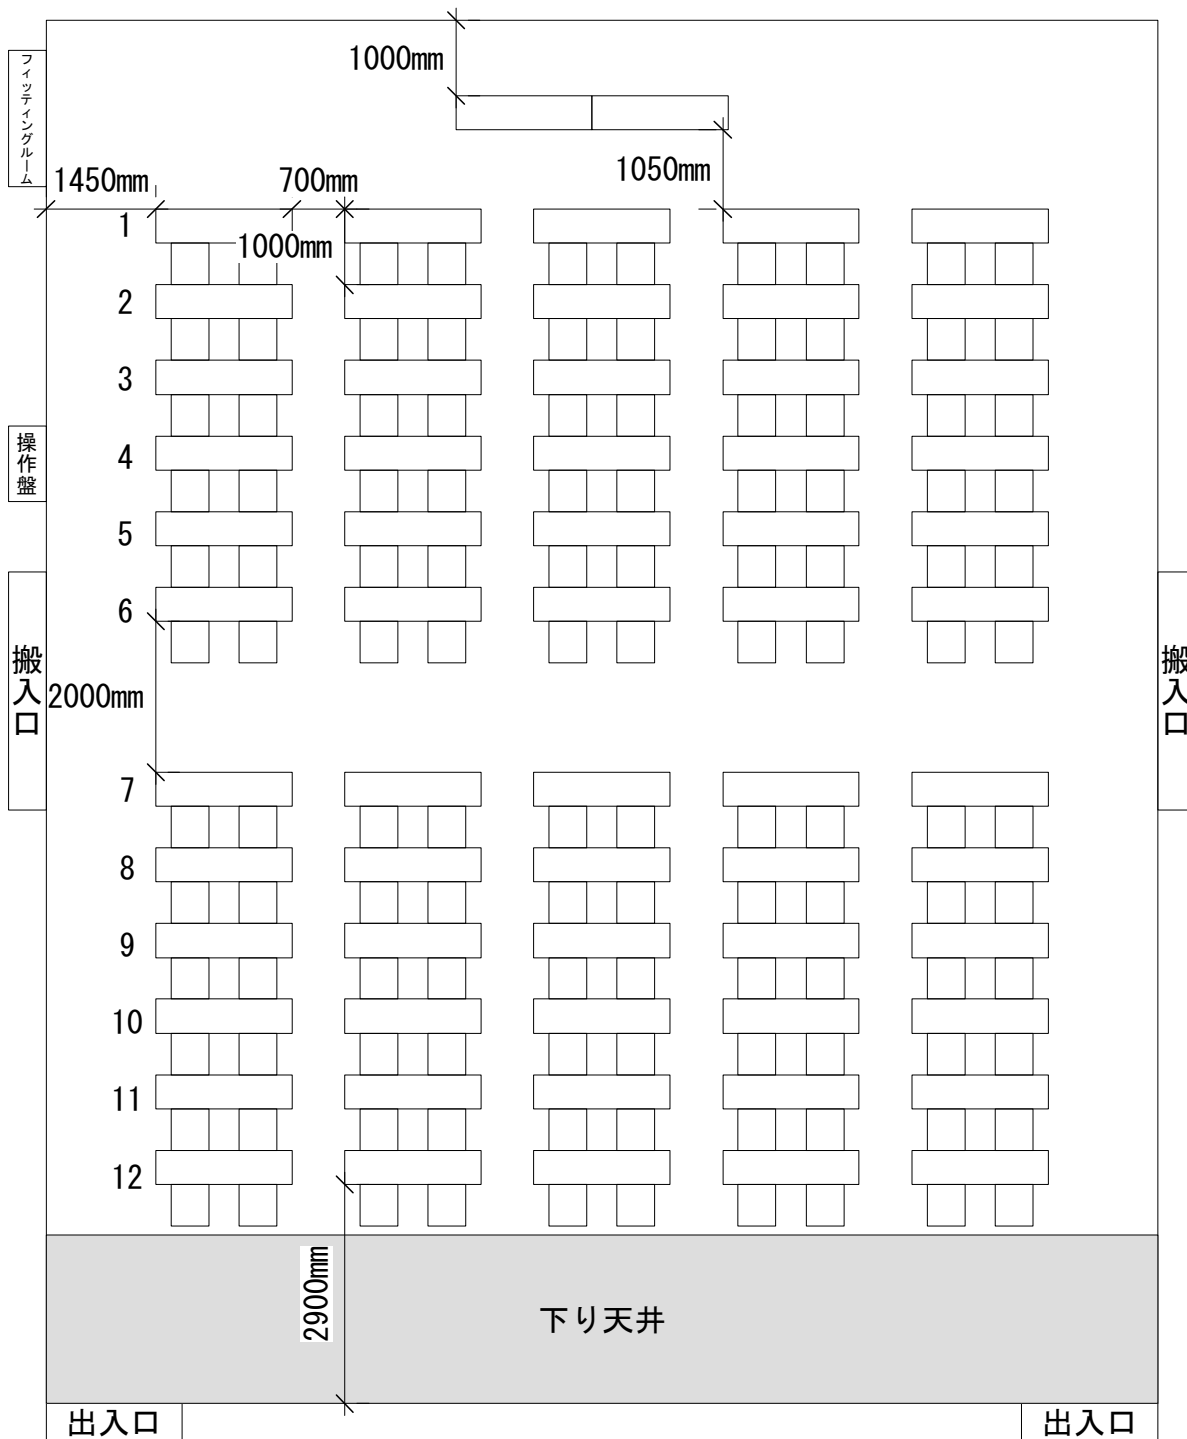

# TFTホール300参考レイアウト

## スクール2名掛け120席

20xx. xx. xx作成  
xx作成