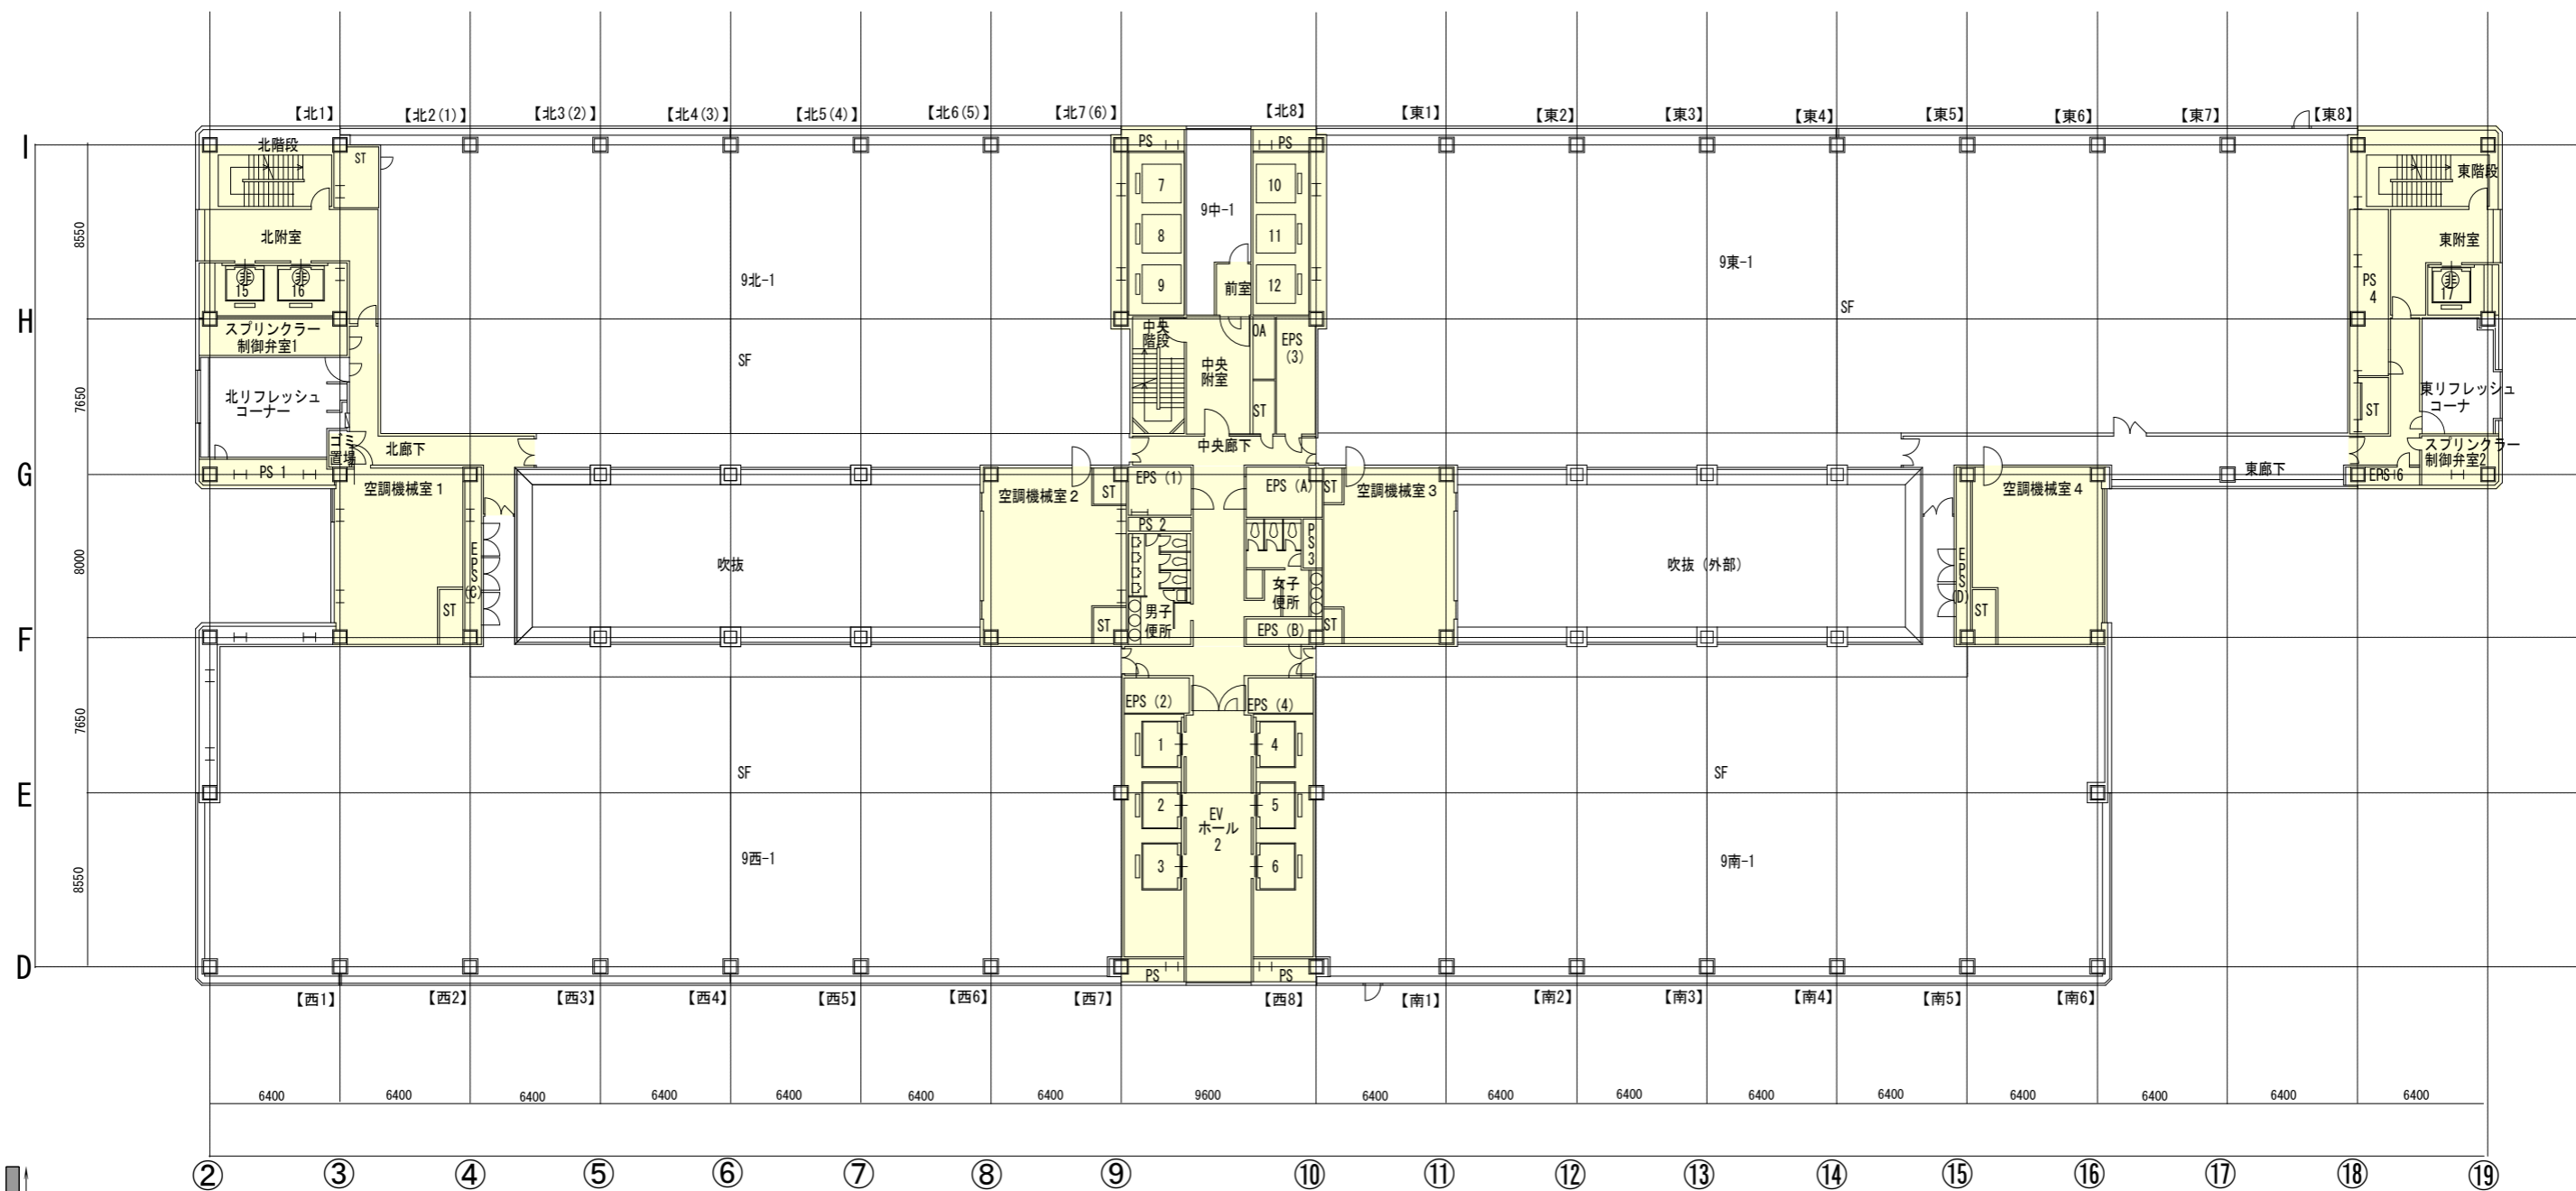

《基準階》

図名 NO.

TIME24ビル 基準階 平面図