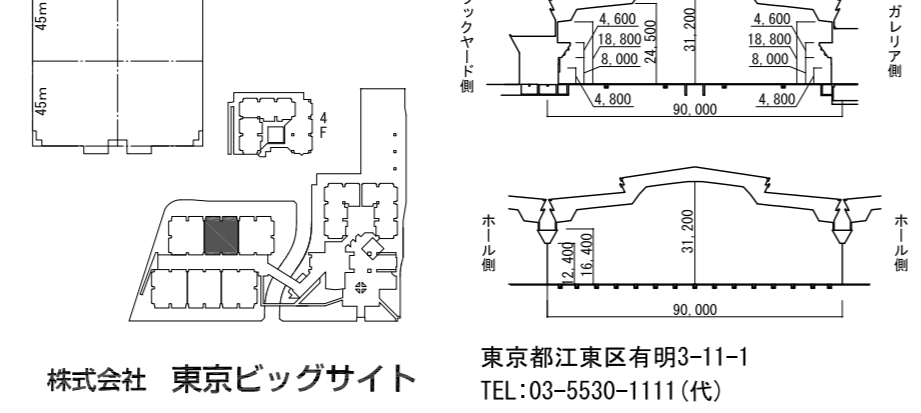

**TOKYO BIG SIGHT**  
 東京国際展示場 東展示棟 1F 東2ホール 1/200  
 株式会社 東京ビッグサイト  
 東京都江東区有明3-11-1  
 TEL:03-5530-1111(代)

東京国際展示場 展示ホール 凡例		※1凡例	
<b>防災設備</b>	<b>機械設備</b>	<b>その他</b>	<b>※2凡例</b>
<ul style="list-style-type: none"> <li>● 避難口</li> <li>▲ 自火警報受信機</li> <li>■ 屋内消火栓</li> <li>■ 屋外消火栓</li> <li>▽ 排煙スリット</li> <li>▼ 消火栓 (常備)</li> <li>▽ 送水口 (吸口型)</li> <li>▽ 自立型粉末消火栓</li> </ul>	<ul style="list-style-type: none"> <li>○ 消防専用階段</li> <li>▲ アラーム音</li> <li>■ 補助排水</li> <li>■ 放水栓</li> <li>■ 粉末消火</li> <li>■ 散水栓</li> <li>■ 放水口 (屋内)</li> <li>■ 放水口 (屋外)</li> <li>■ 埋込み型粉末消火栓</li> </ul>	<ul style="list-style-type: none"> <li>○ 排水接続口</li> <li>○ 電動排水機</li> <li>○ ※1 緊急用排水機 (屋内)</li> <li>○ ※2 緊急用排水機 (屋外)</li> <li>○ 緊急用排水機 (屋内)</li> <li>○ 緊急用排水機 (屋外)</li> <li>○ 緊急用排水機 (屋内)</li> <li>○ 緊急用排水機 (屋外)</li> <li>○ 緊急用排水機 (屋内)</li> <li>○ 緊急用排水機 (屋外)</li> </ul>	<ul style="list-style-type: none"> <li>1-1 水取出口 50A (サブロット)</li> <li>1-2 水取出口 50A, 25A×3 (メインピット) 西1-2</li> <li>1-3 水取出口 25A×3 (メインピット)</li> <li>1-4 エア-ユニット 100A, 25A×3 (メインピット)</li> <li>1-5 消防水取出口 (1層) 100A×2, 25A×2 (メインピット)</li> </ul>
<ul style="list-style-type: none"> <li>○ 緊急用排水機 (屋内)</li> <li>○ 緊急用排水機 (屋外)</li> <li>○ 緊急用排水機 (屋内)</li> <li>○ 緊急用排水機 (屋外)</li> <li>○ 緊急用排水機 (屋内)</li> <li>○ 緊急用排水機 (屋外)</li> <li>○ 緊急用排水機 (屋内)</li> <li>○ 緊急用排水機 (屋外)</li> </ul>	<ul style="list-style-type: none"> <li>■ 電気設備</li> <li>■ 展示場床</li> <li>■ 仕上 コンクリート</li> <li>■ 強度 5t/m<sup>2</sup></li> </ul>	<ul style="list-style-type: none"> <li>■ 電気設備</li> <li>■ 展示場床</li> <li>■ 仕上 コンクリート</li> <li>■ 強度 5t/m<sup>2</sup></li> </ul>	<ul style="list-style-type: none"> <li>■ 排水: 50A</li> <li>■ エア: 100A</li> <li>■ 消防: 100A</li> <li>■ 排水: 50A</li> </ul>