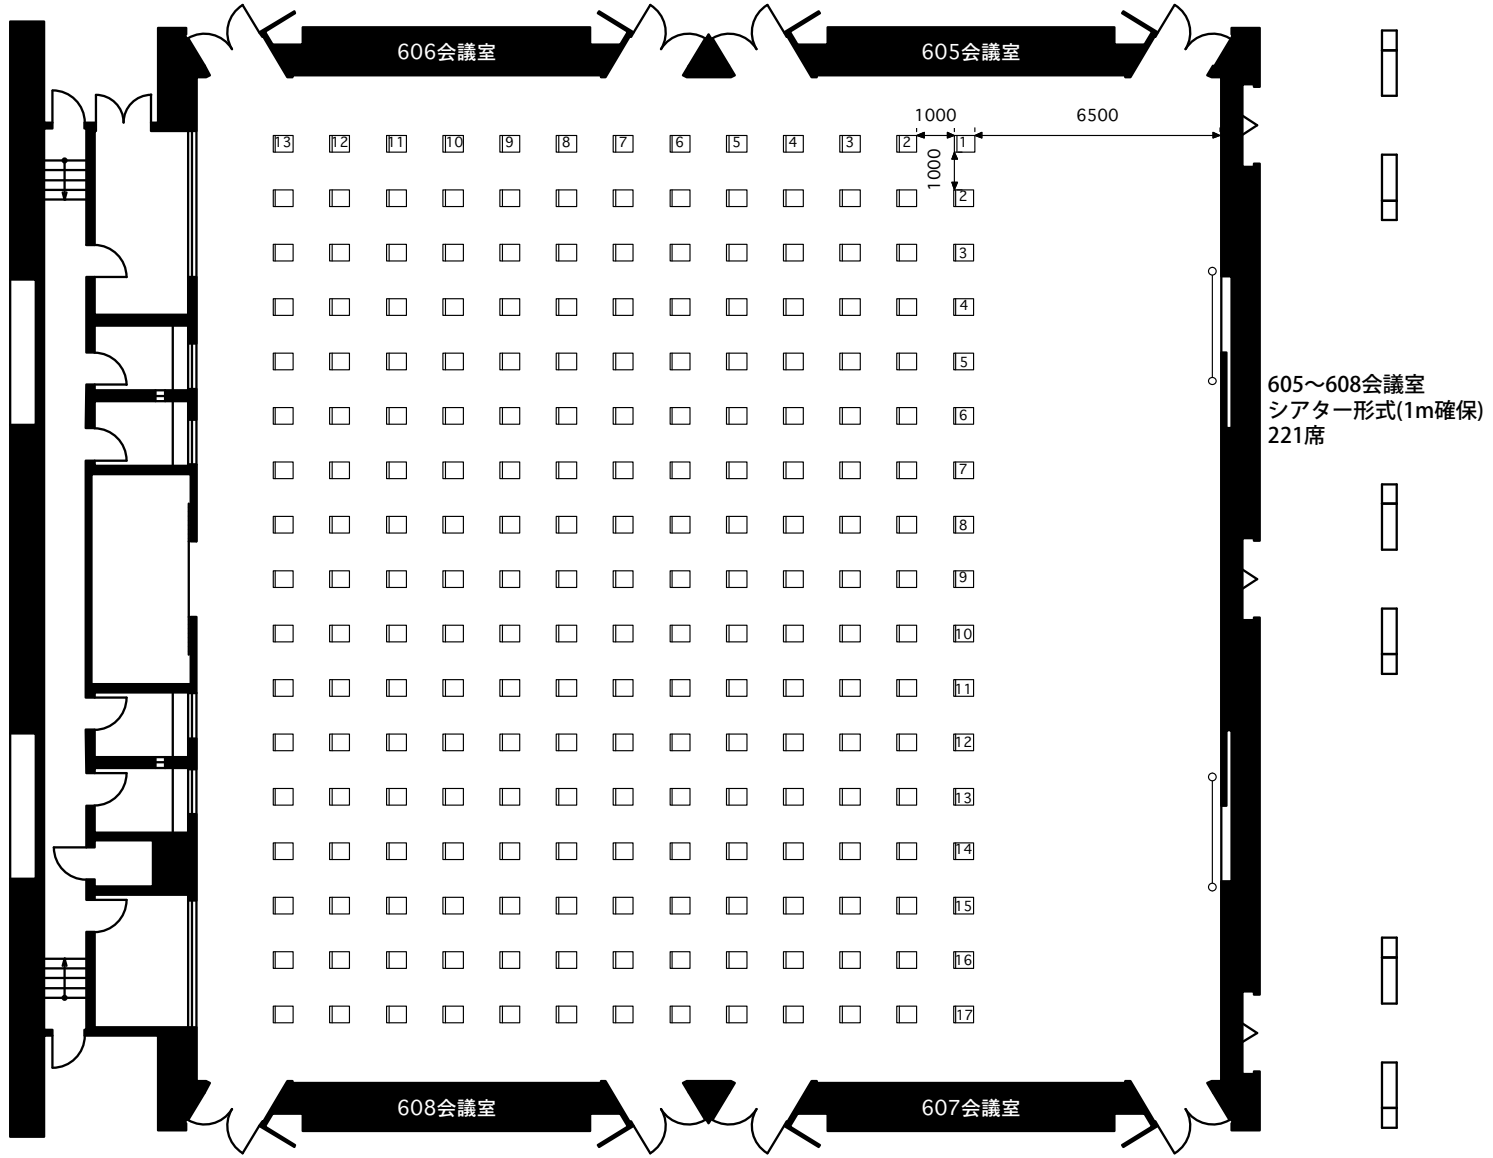

1000

1000

3500

国際会議場
座席50%使用
500席

702会議室

701会議室

務室

シアター形式(1m確保) 20席

スクール形式(1名がけ) 15席

702会議室

701会議室

3500

1100

700

務室

スクール形式(1名がけ) 33席

扉

703会議室

シアター形式(1m確保) 45席