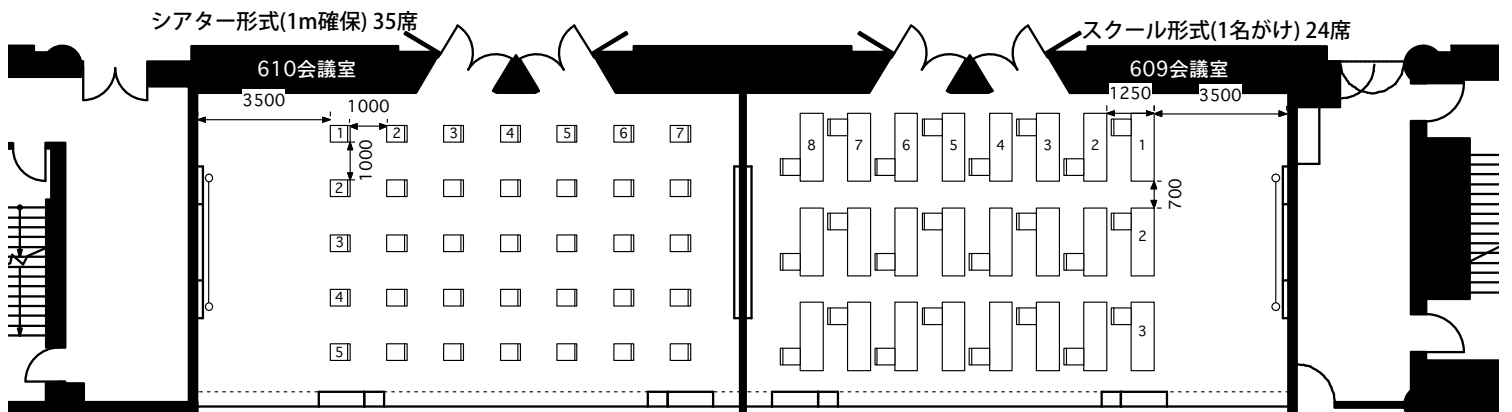

3

2

1

2

103会議室
シアター形式
(1m確保) 9席

104会議室
シアター形式
(1m確保) 12席

103+104会議室

シアター形式
(1m確保) 25席

1000

1000

3500

国際会議場
座席50%使用
500席

702会議室

701会議室

務室

シアター形式(1m確保) 20席

スクール形式(1名がけ) 15席

702会議室

701会議室

3500

1100

700

務室

スクール形式(1名がけ) 33席