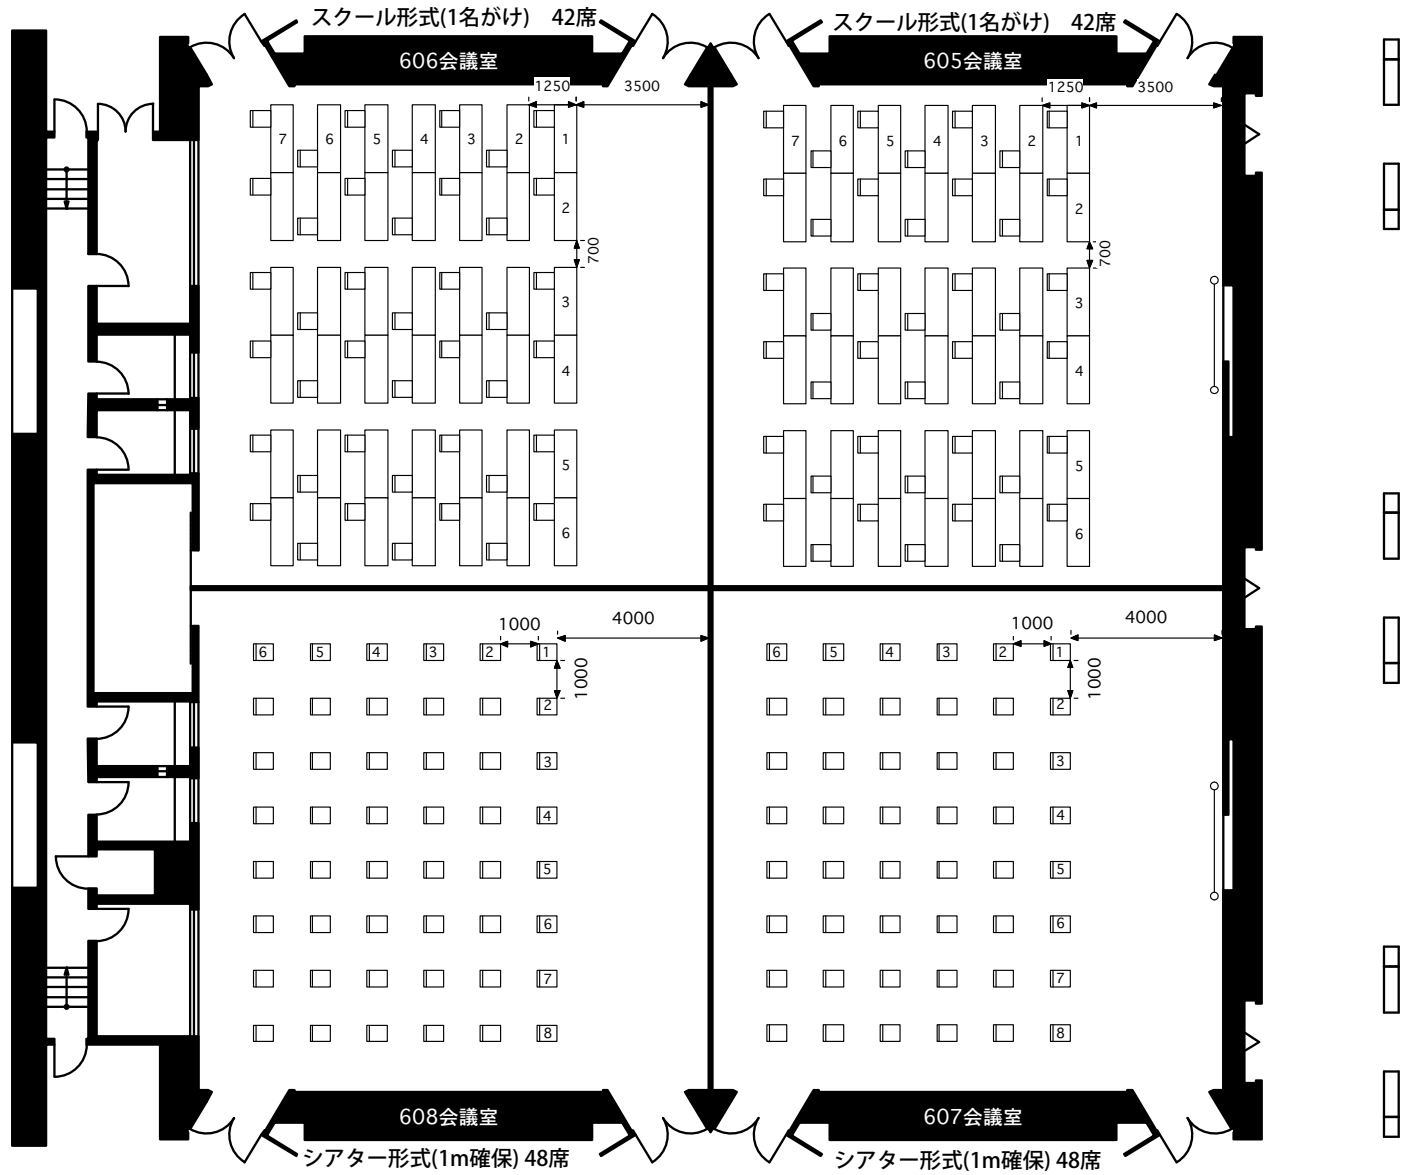

3

2

1

2

103会議室
シアター形式
(1m確保) 9席

104会議室
シアター形式
(1m確保) 12席

103+104会議室

シアター形式
(1m確保) 25席

1000

1000

3500

国際会議場
座席50%使用
500席

702会議室

701会議室

務室

シアター形式(1m確保) 20席

扉

703会議室

シアター形式(1m確保) 45席