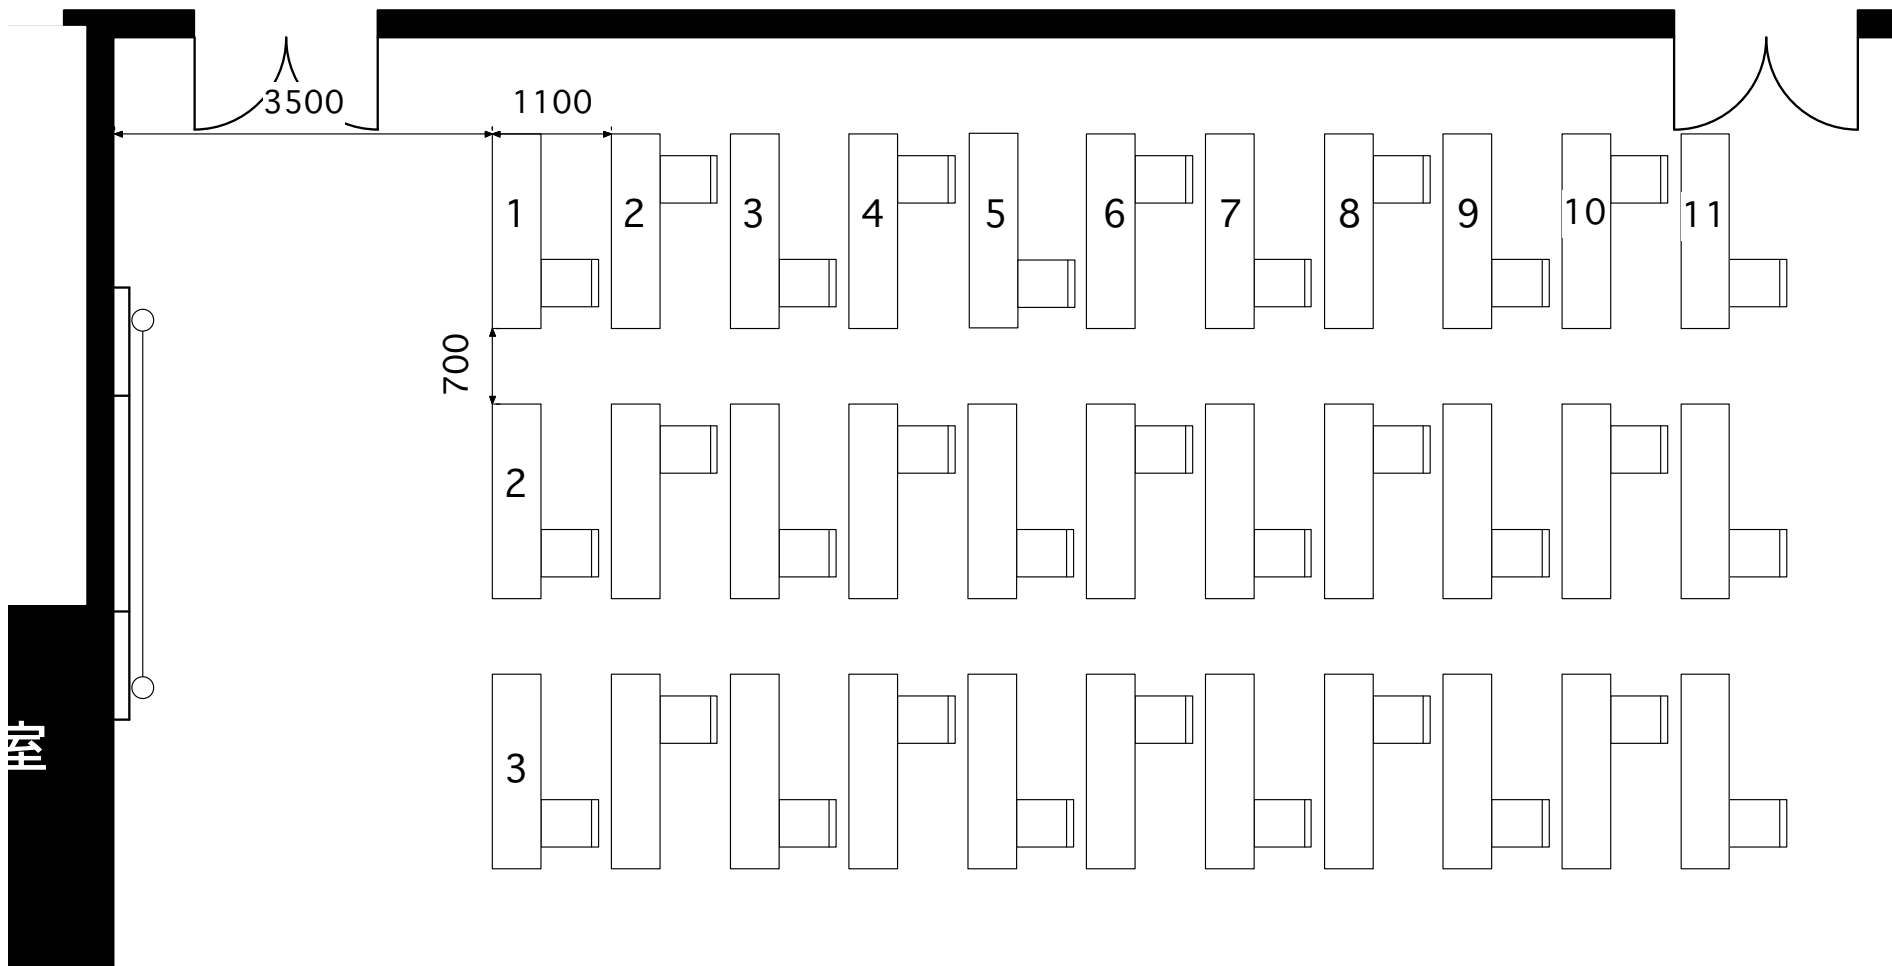

702会議室

701会議室

3500

1000

1000

務室

シアター形式(1m確保) 45席

スクール形式(1名がけ) 33席

扉

703会議室

シアター形式(1m確保) 45席