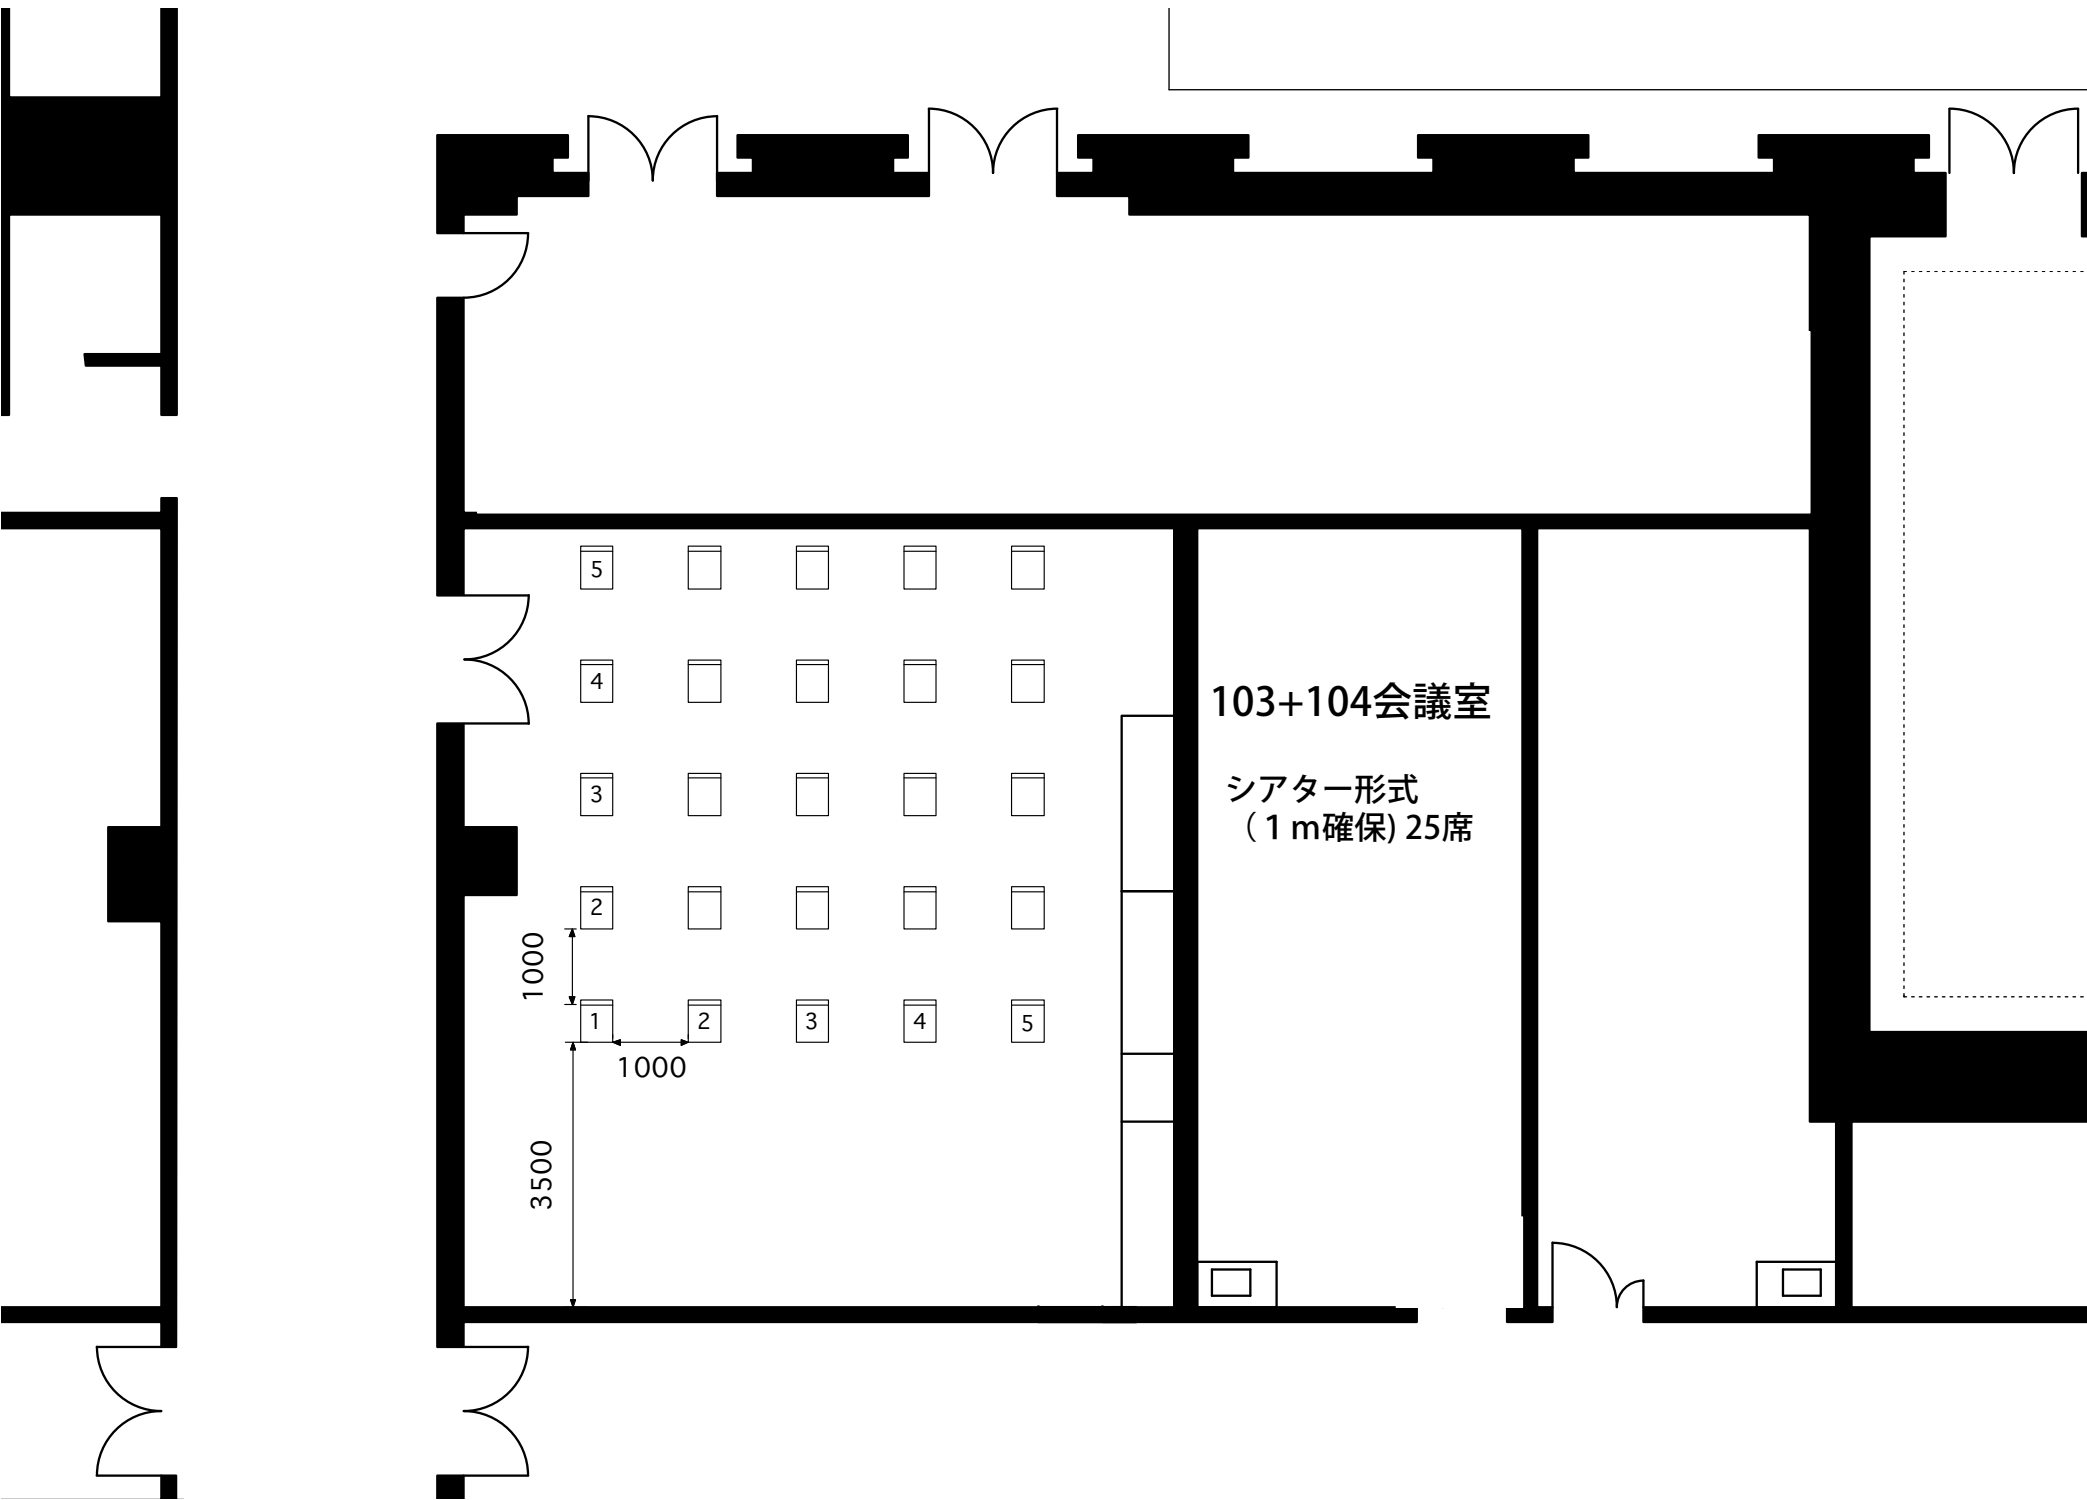

3

2

1

2

103会議室
シアター形式
(1m確保) 9席

104会議室
シアター形式
(1m確保) 12席

103+104会議室

シアター形式
(1m確保) 25席

1000

1000

3500

国際会議場
座席50%使用
500席

702会議室

701会議室

務室

シアター形式(1m確保) 20席

スクール形式(1名がけ) 15席

702会議室

701会議室

3500

1100

700

務室

スクール形式(1名がけ) 33席

扉

703会議室

シアター形式(1m確保) 45席