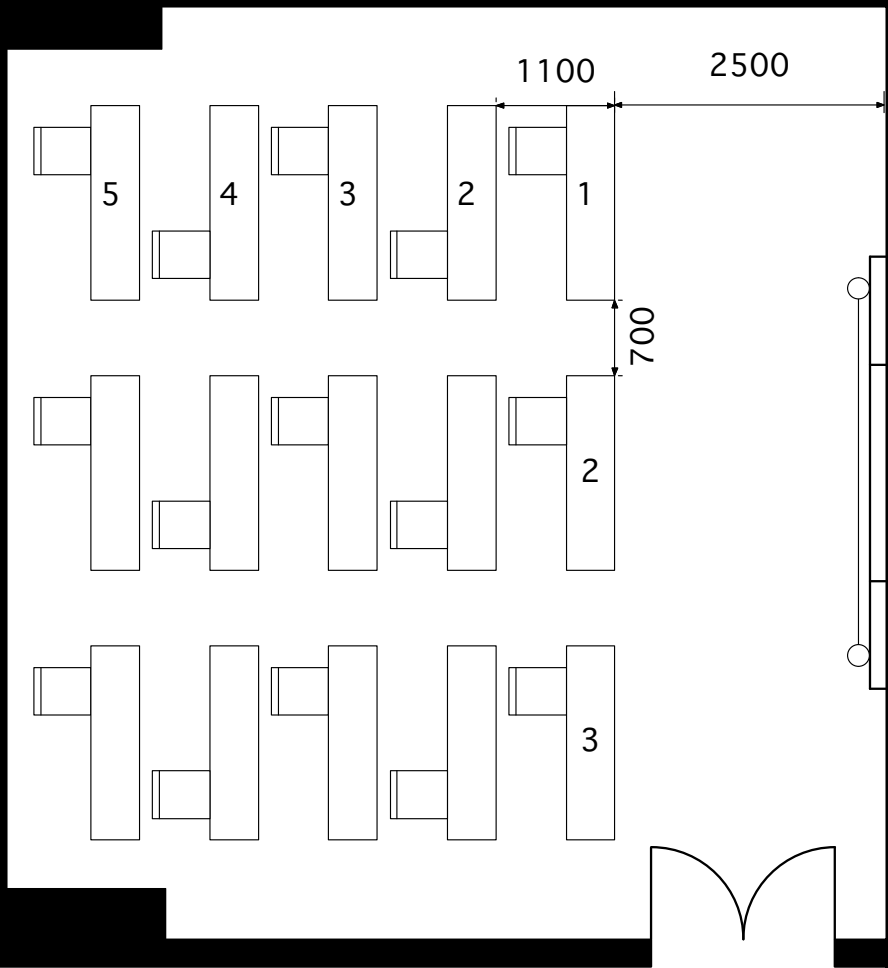

1000

1000

3500

国際会議場
座席50%使用
500席

702会議室

701会議室

務室

シアター形式(1m確保) 20席