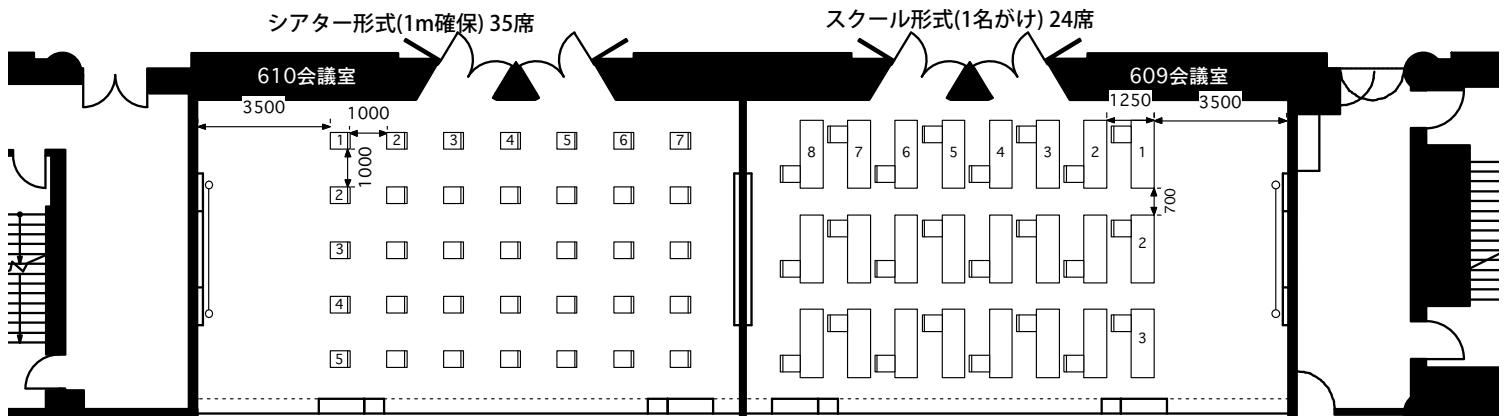

3

2

1

2

103会議室
シアター形式
(1m確保) 9席

104会議室
シアター形式
(1m確保) 12席

103+104会議室

シアター形式
(1m確保) 25席

1000

1000

3500

国際会議場
座席50%使用
500席

702会議室

701会議室

務室

シアター形式(1m確保) 20席

スクール形式(1名がけ) 15席

702会議室

701会議室

3500

1100

700

務室

スクール形式(1名がけ) 33席