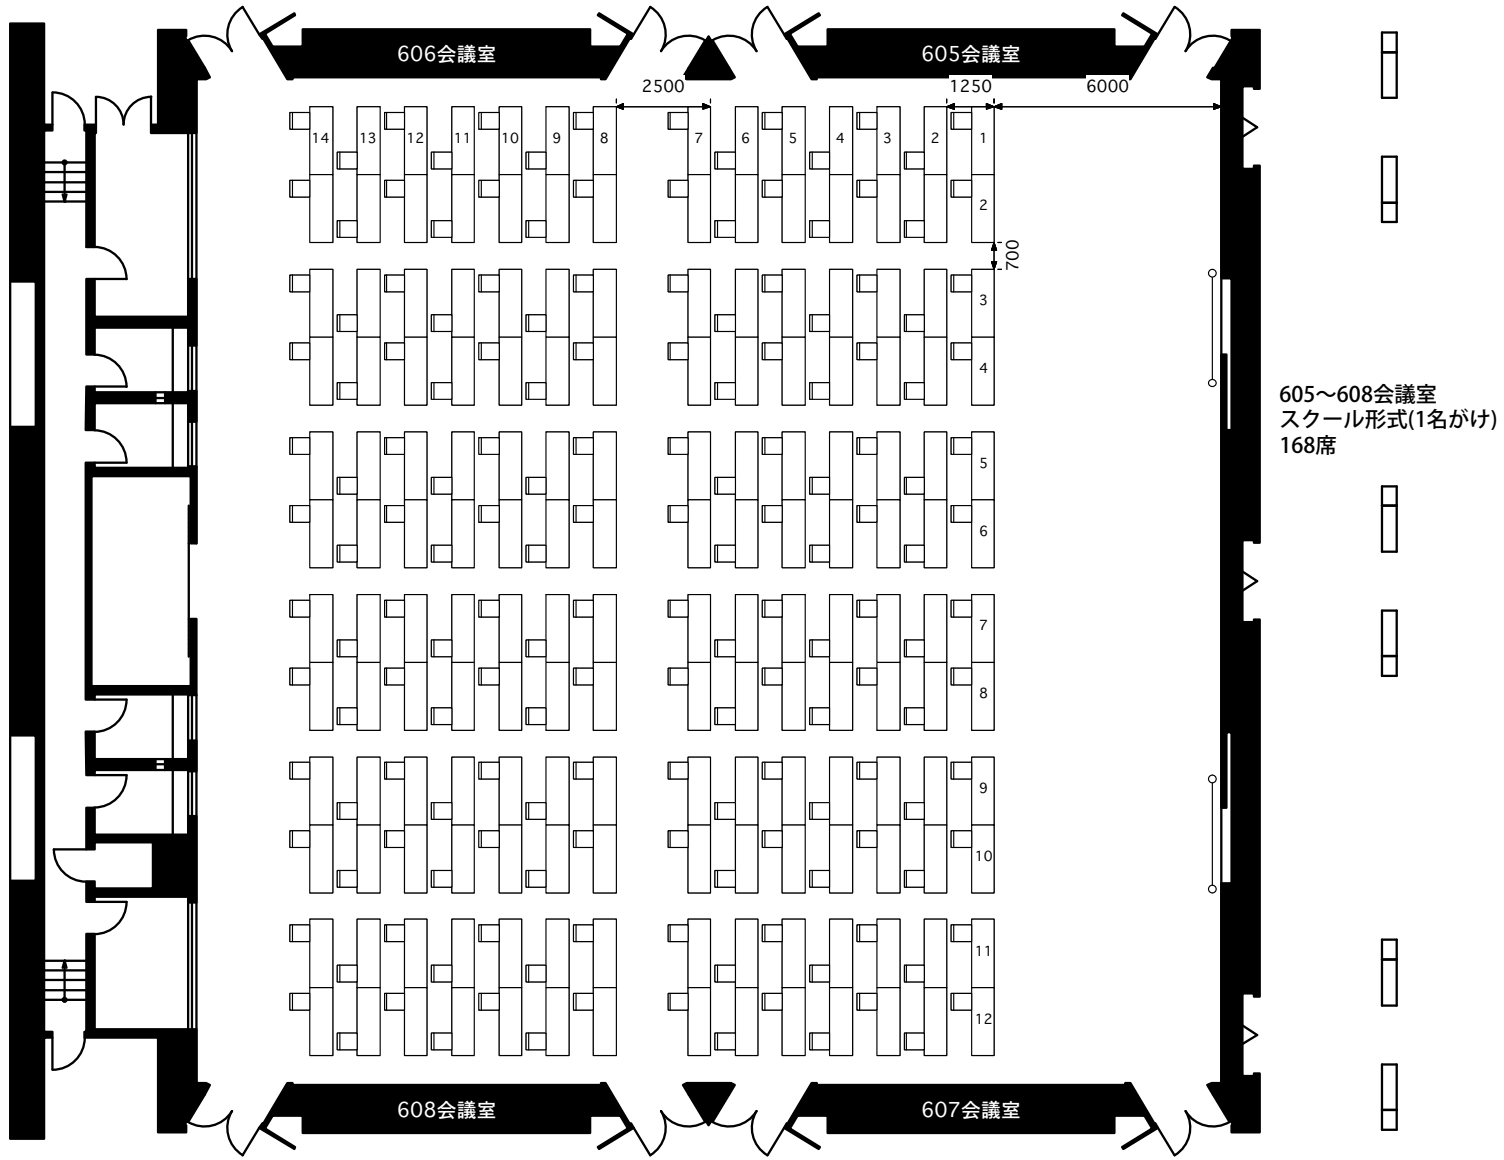

3

2

1

2

103会議室
シアター形式
(1m確保) 9席

104会議室
シアター形式
(1m確保) 12席

103+104会議室

シアター形式
(1m確保) 25席

1000

1000

3500

国際会議場
座席50%使用
500席

702会議室

701会議室

務室

シアター形式(1m確保) 20席

扉

703会議室

シアター形式(1m確保) 45席