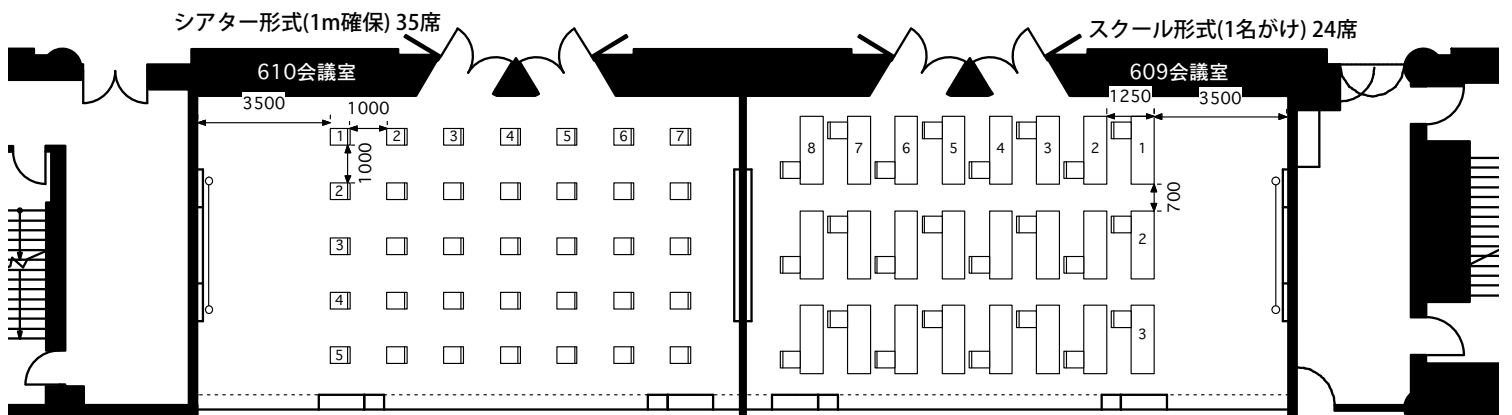

3

2

1

2

103会議室
シアター形式
(1m確保) 9席

104会議室
シアター形式
(1m確保) 12席

103+104会議室

シアター形式
(1m確保) 25席

1000

1000

3500

国際会議場
座席50%使用
500席

702会議室

701会議室

務室

シアター形式(1m確保) 20席

スクール形式(1名がけ) 15席

702会議室

701会議室

3500

1100

700

務室

スクール形式(1名がけ) 33席

702会議室

701会議室

3500

1000

1000

務室

シアター形式(1m確保) 45席

スクール形式(1名がけ) 33席