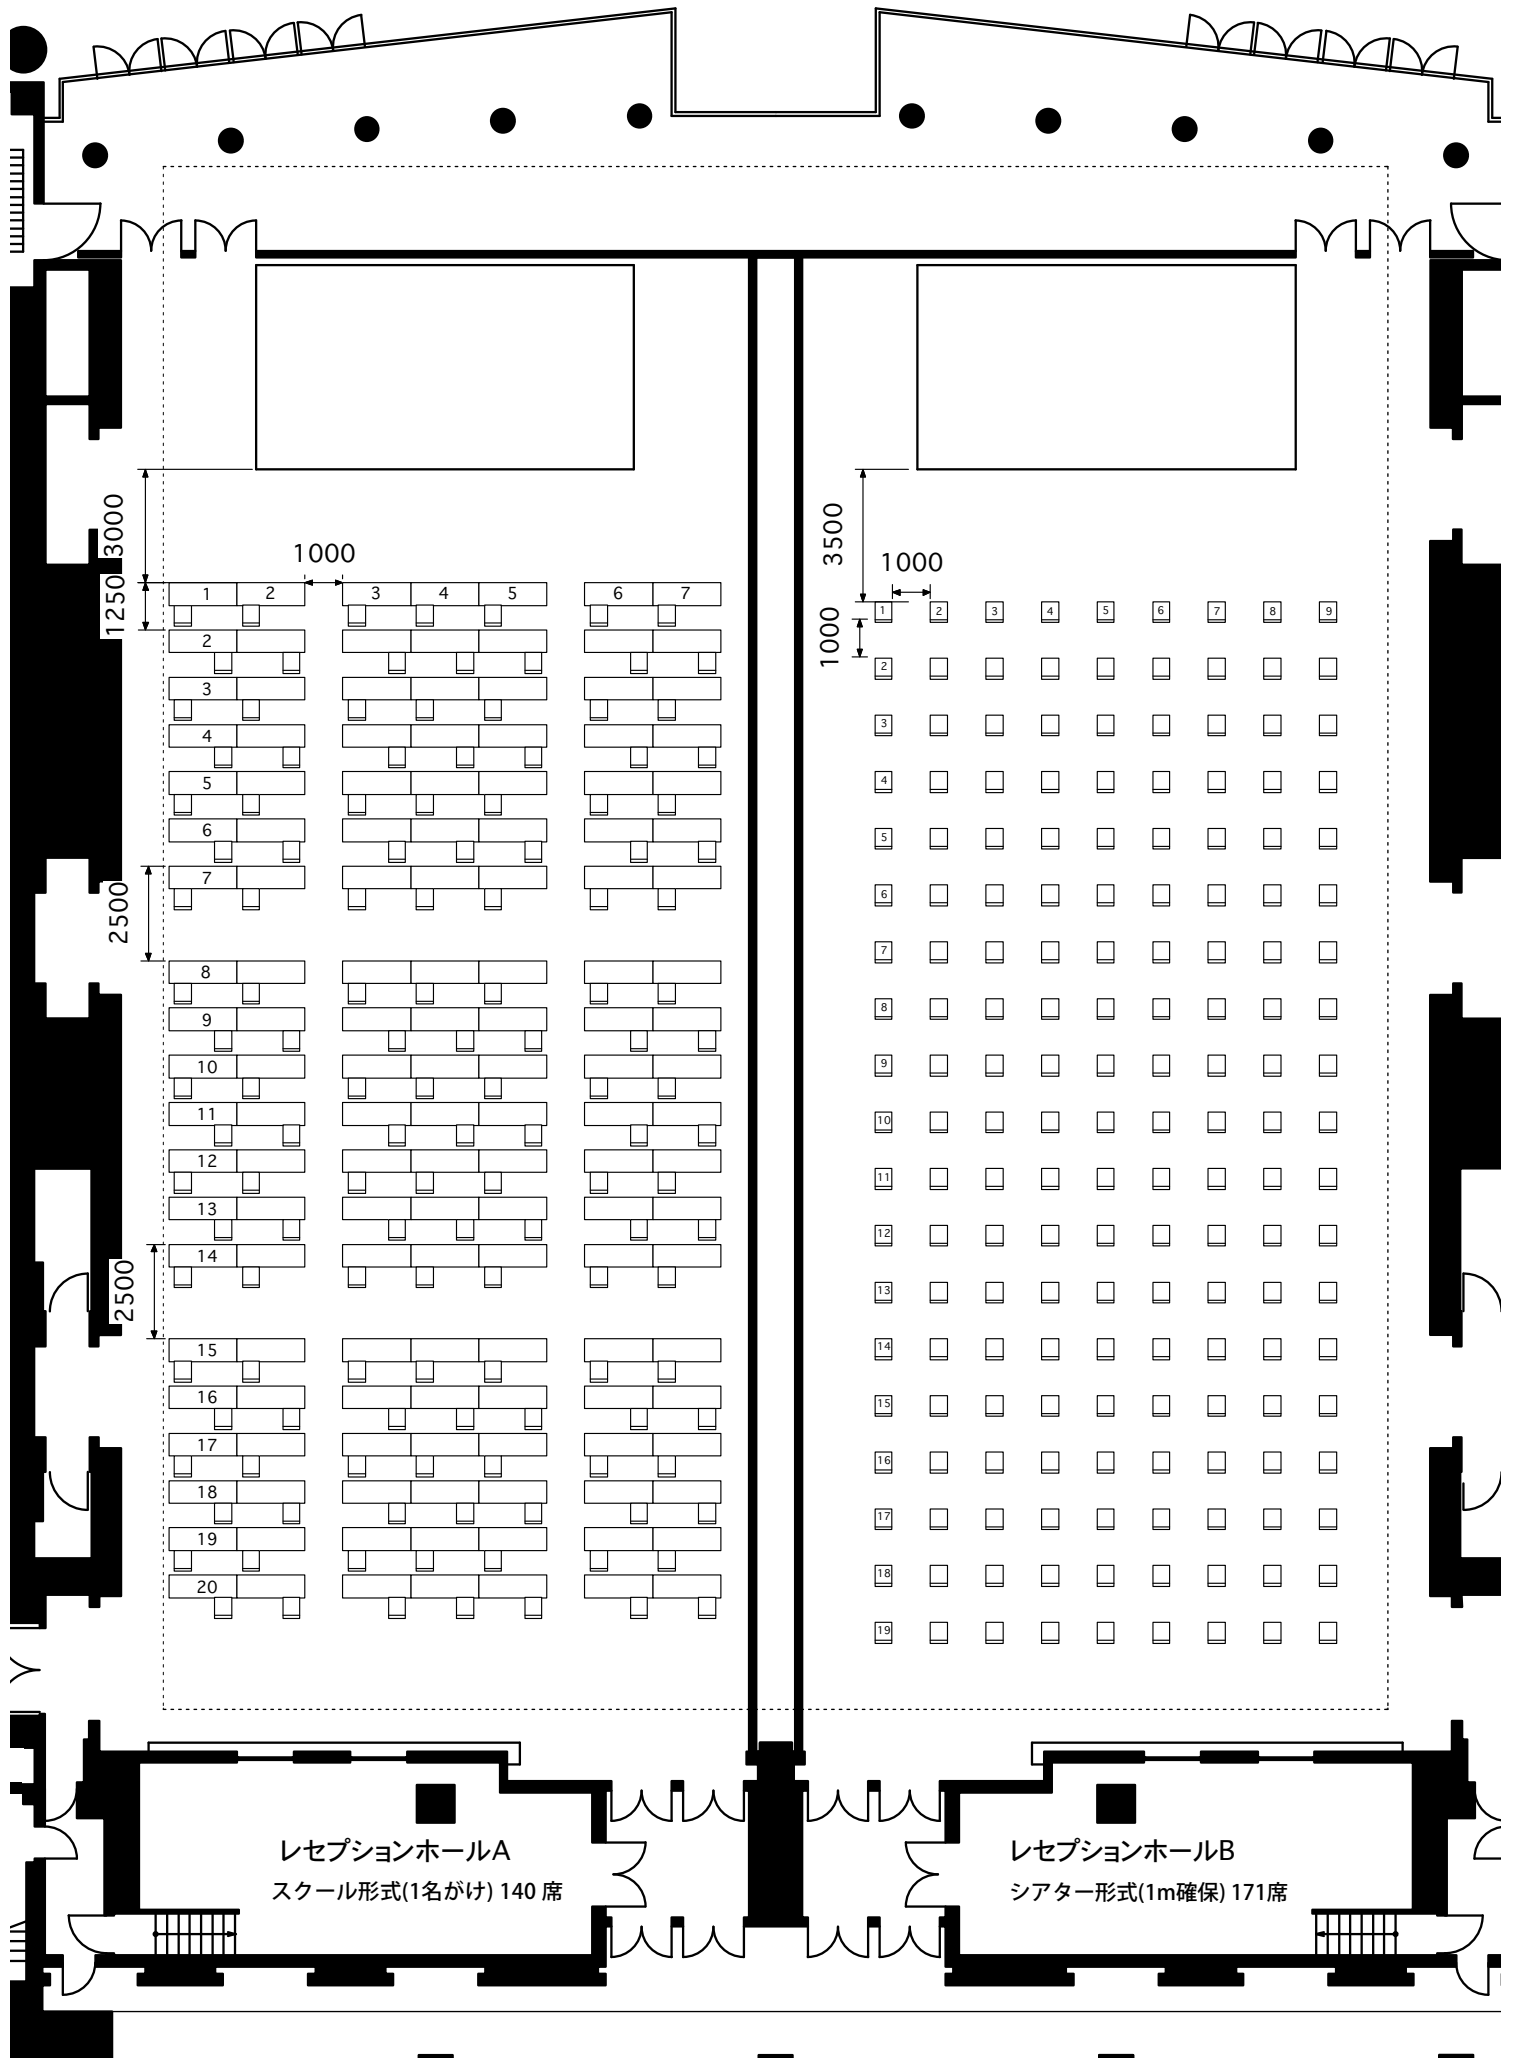

レセプションホールA+B スクール形式(1名がけ) 294席

レセプションホールA+B シアター形式(1m確保) 399席

レセプションホールA
 スクール形式(1名がけ) 140席

レセプションホールB
 シアター形式(1m確保) 171席

スクール形式(1名がけ) 50席

シアター形式(1m確保) 56席

103会議室
スクール形式
(1名がけ) 6席

104会議室
スクール形式
(1名がけ) 8席

1250 3000

1250 3000

650

3

2

1

2

4

3

2

1

2

103会議室
シアター形式
(1m確保) 9席

104会議室
シアター形式
(1m確保) 12席

103+104会議室

シアター形式
(1m確保) 25席

1000

1000

3500

国際会議場
座席50%使用
500席

702会議室

701会議室

務室

シアター形式(1m確保) 20席