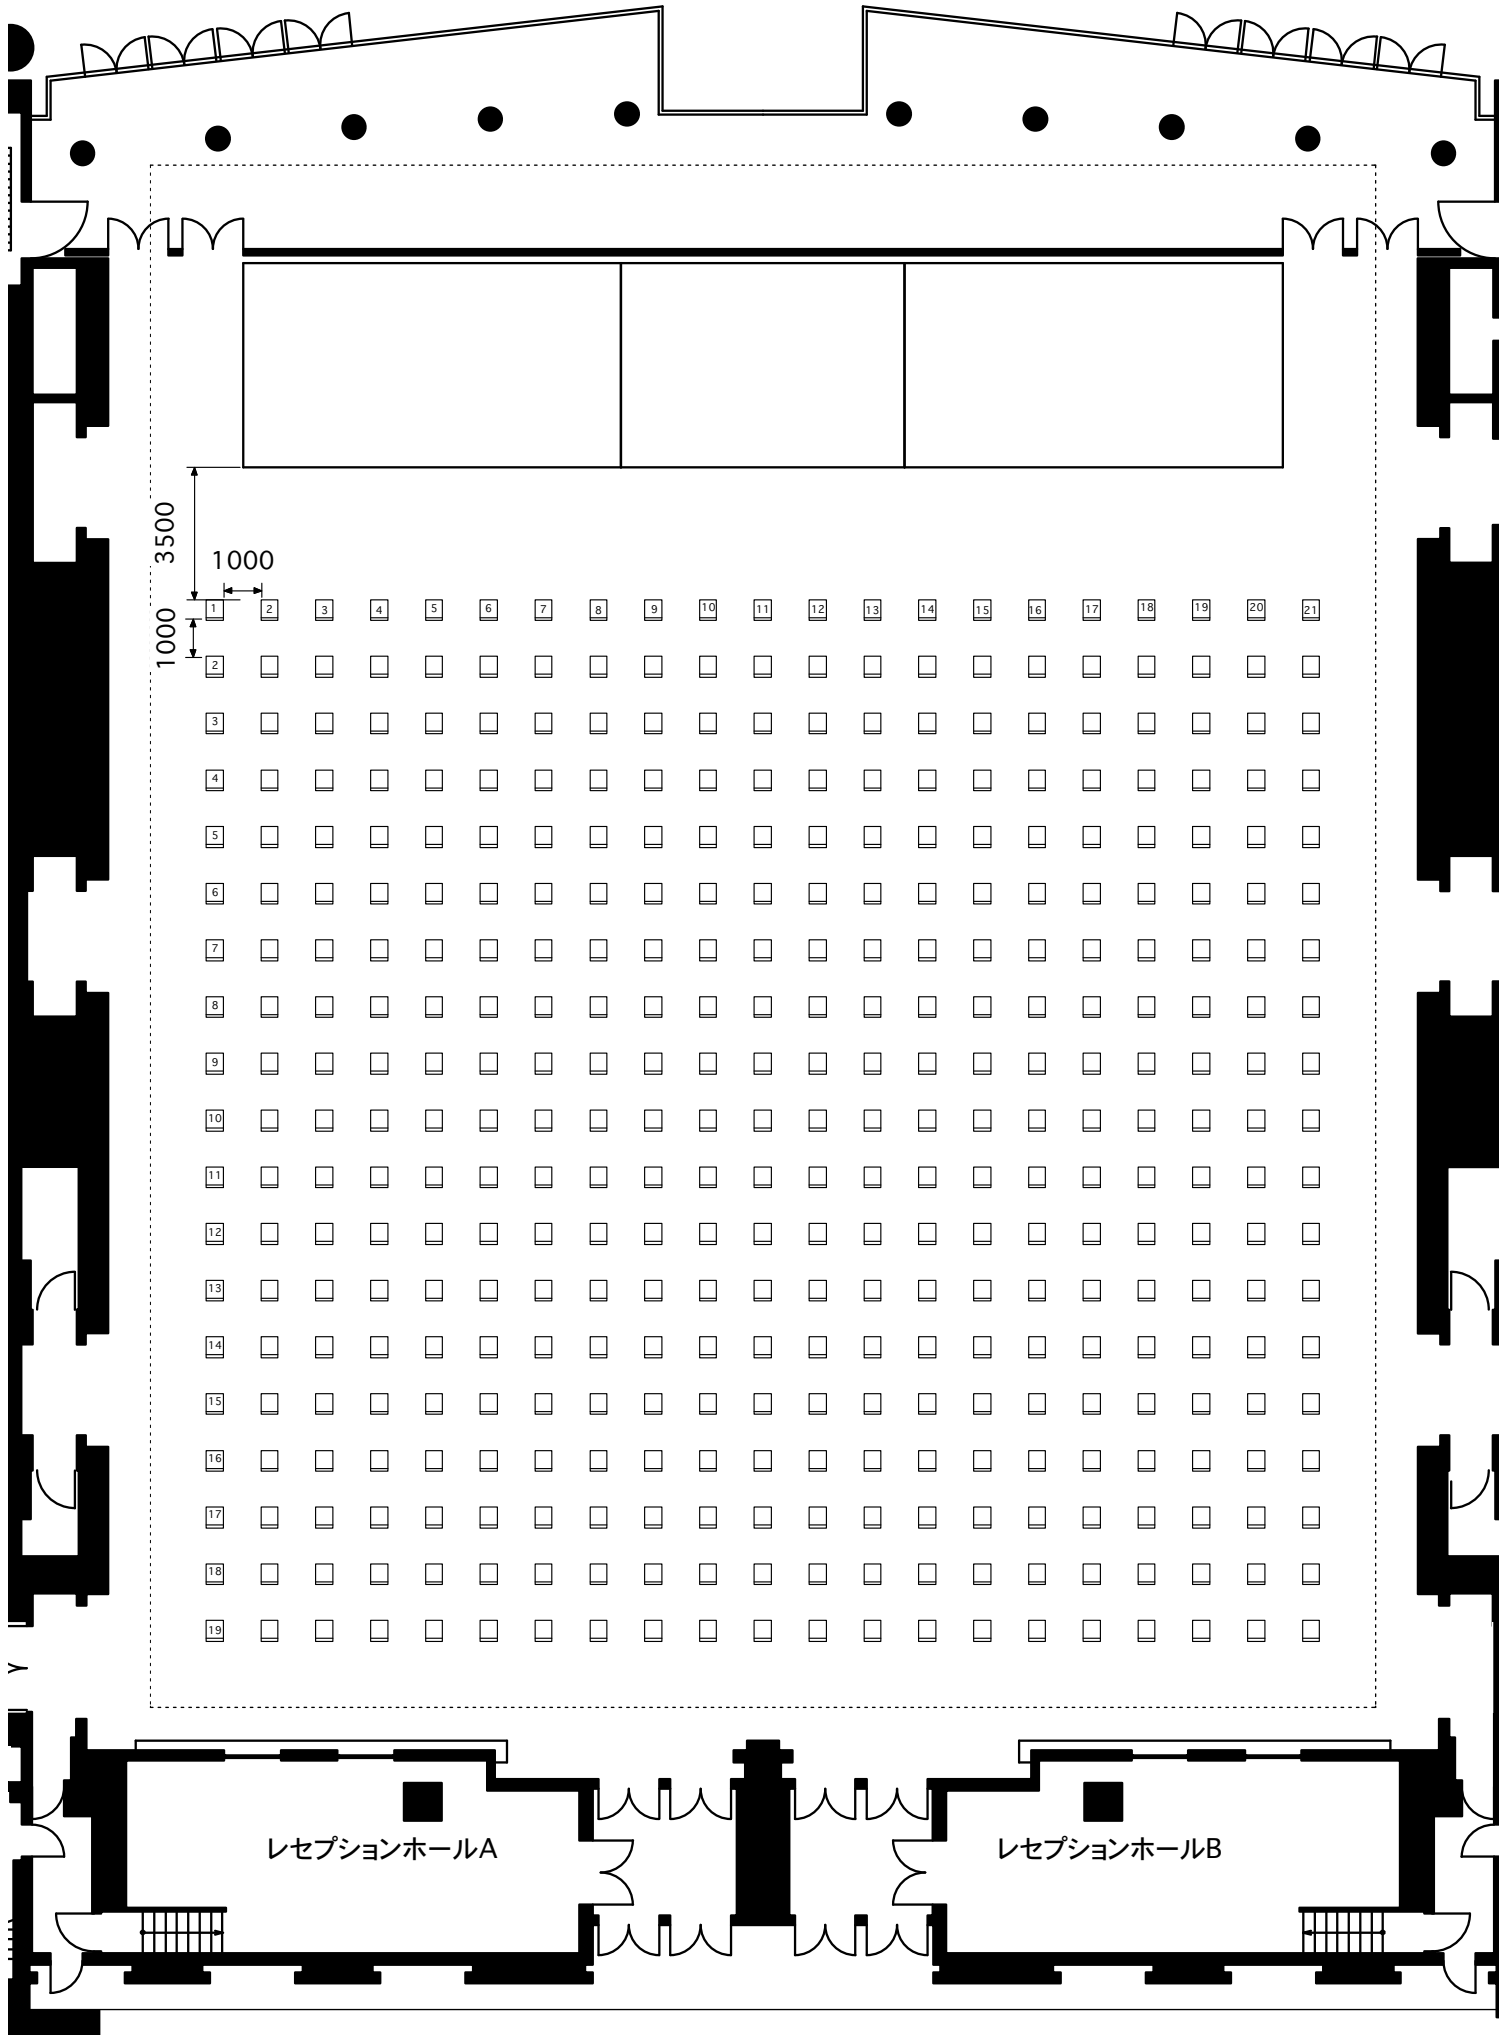

レセプションホールA+B スクール形式(1名がけ) 294席

レセプションホールA+B シアター形式(1m確保) 399席

レセプションホールA
 スクール形式(1名がけ) 140席

レセプションホールB
 シアター形式(1m確保) 171席

スクール形式(1名がけ) 50席

シアター形式(1m確保) 56席

103会議室
スクール形式
(1名がけ) 6席

104会議室
スクール形式
(1名がけ) 8席

1250 3000

1250 3000

650

3

2

1

2

4

3

2

1

2

103会議室
シアター形式
(1m確保) 9席

104会議室
シアター形式
(1m確保) 12席

103+104会議室

シアター形式
(1m確保) 25席

1000

1000

3500

国際会議場
座席50%使用
500席

702会議室

701会議室

務室

シアター形式(1m確保) 20席