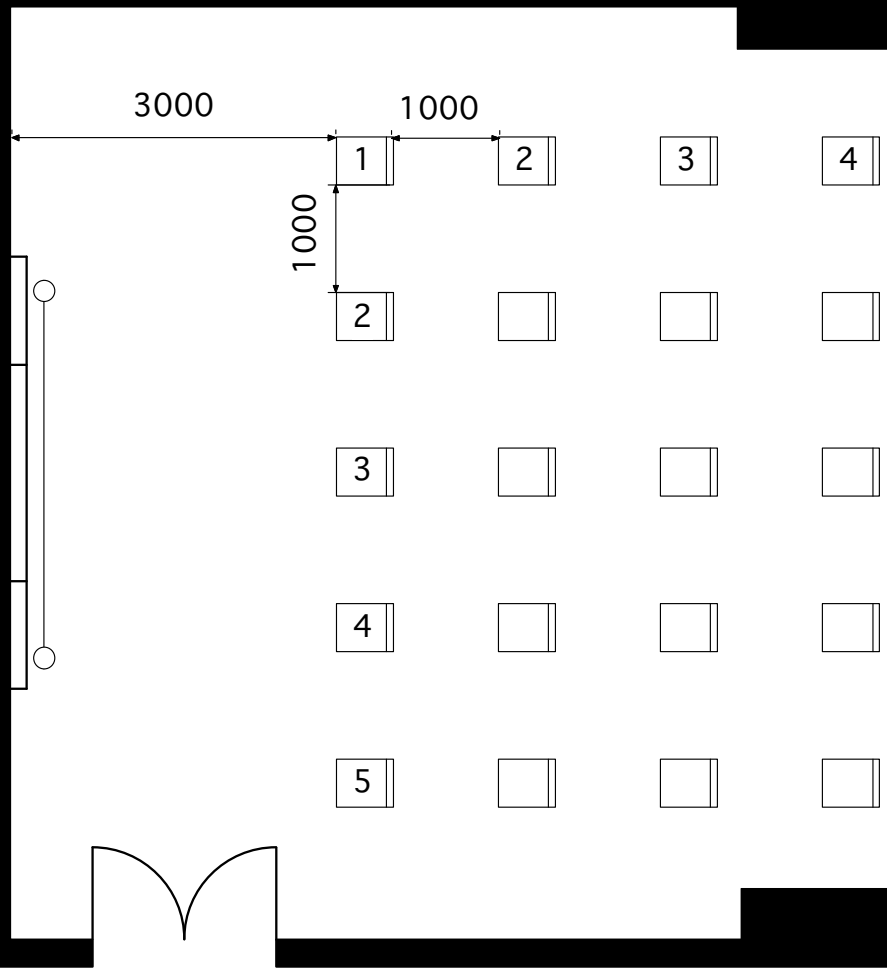

1000

1000

3500

国際会議場
座席50%使用
500席

702会議室

701会議室

務室

シアター形式(1m確保) 20席

スクール形式(1名がけ) 15席

702会議室

701会議室

3500

1100

700

務室

スクール形式(1名がけ) 33席

扉

703会議室

シアター形式(1m確保) 45席