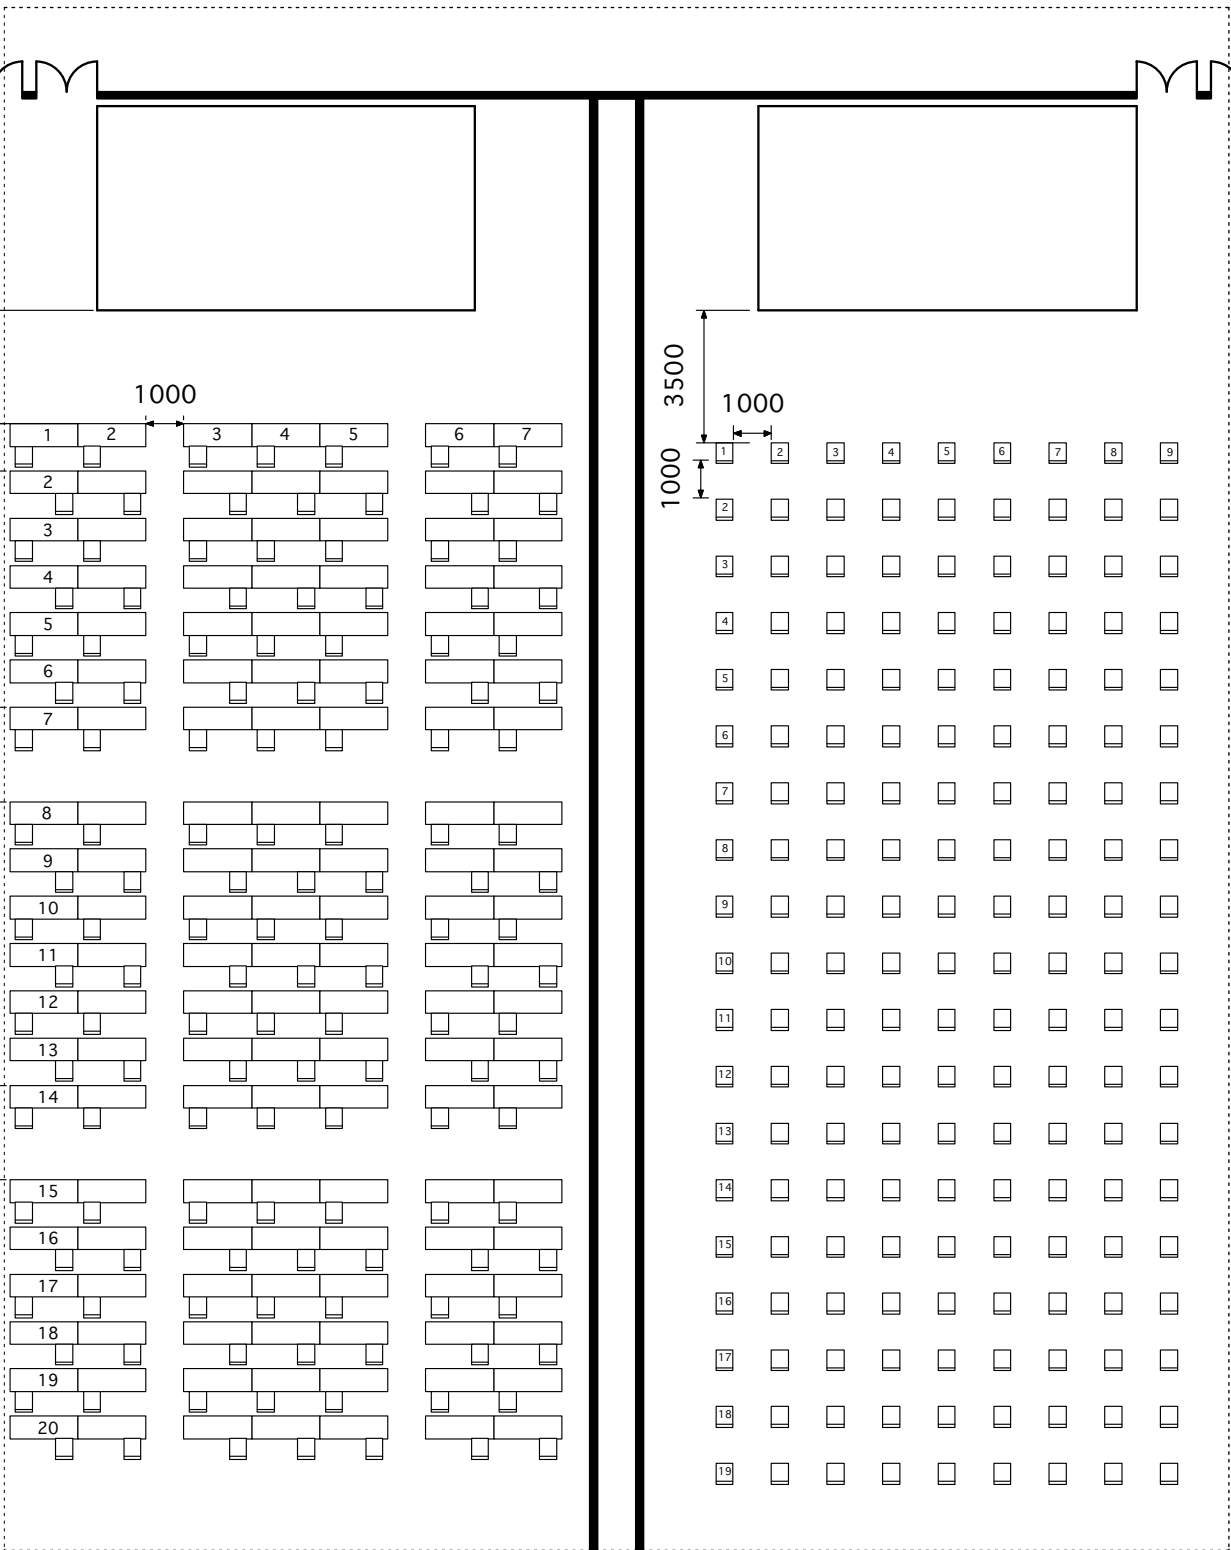

レセプションホールA+B スクール形式(1名がけ) 294席

レセプションホールA+B シアター形式(1m確保) 399席

レセプションホールA
 スクール形式(1名がけ) 140席

レセプションホールB
 シアター形式(1m確保) 171席

スクール形式(1名がけ) 50席

シアター形式(1m確保) 56席

103会議室
スクール形式
(1名がけ) 6席

104会議室
スクール形式
(1名がけ) 8席

3

2

1

2

103会議室
シアター形式
(1m確保) 9席

104会議室
シアター形式
(1m確保) 12席

103+104会議室

シアター形式
(1m確保) 25席

1000

1000

3500

国際会議場
座席50%使用
500席

702会議室

701会議室

務室

シアター形式(1m確保) 20席

扉

703会議室

シアター形式(1m確保) 45席