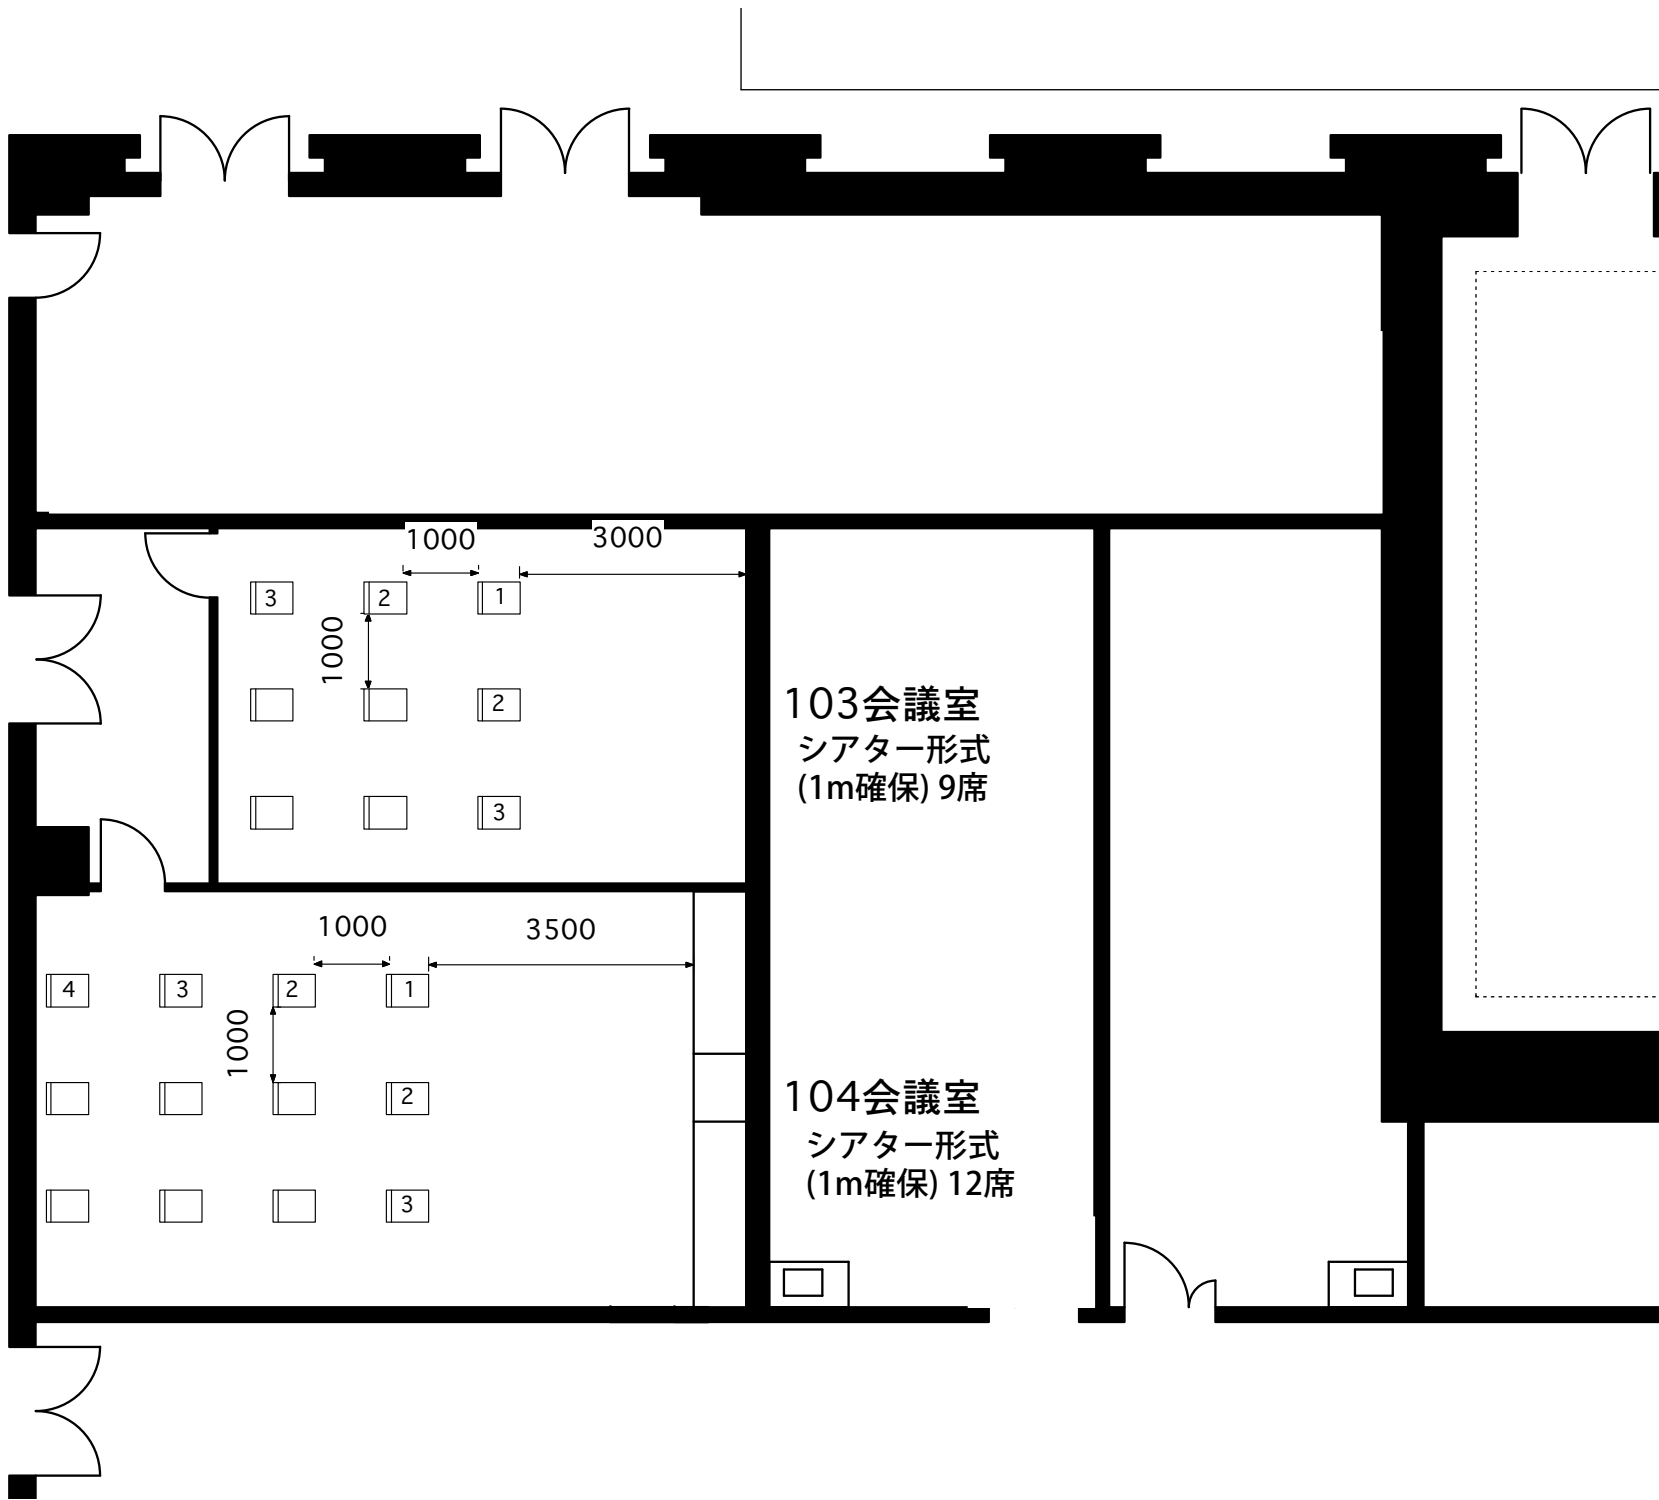

レセプションホールA+B スクール形式(1名がけ) 294席

レセプションホールA+B シアター形式(1m確保) 399席

レセプションホールA
 スクール形式(1名がけ) 140席

レセプションホールB
 シアター形式(1m確保) 171席

スクール形式(1名がけ) 50席

シアター形式(1m確保) 56席

103会議室
スクール形式
(1名がけ) 6席

104会議室
スクール形式
(1名がけ) 8席

3

2

1

2

103会議室
シアター形式
(1m確保) 9席

104会議室
シアター形式
(1m確保) 12席

103+104会議室

シアター形式
(1m確保) 25席

1000

1000

3500

国際会議場
座席50%使用
500席

702会議室

701会議室

務室

シアター形式(1m確保) 20席

扉

703会議室

シアター形式(1m確保) 45席