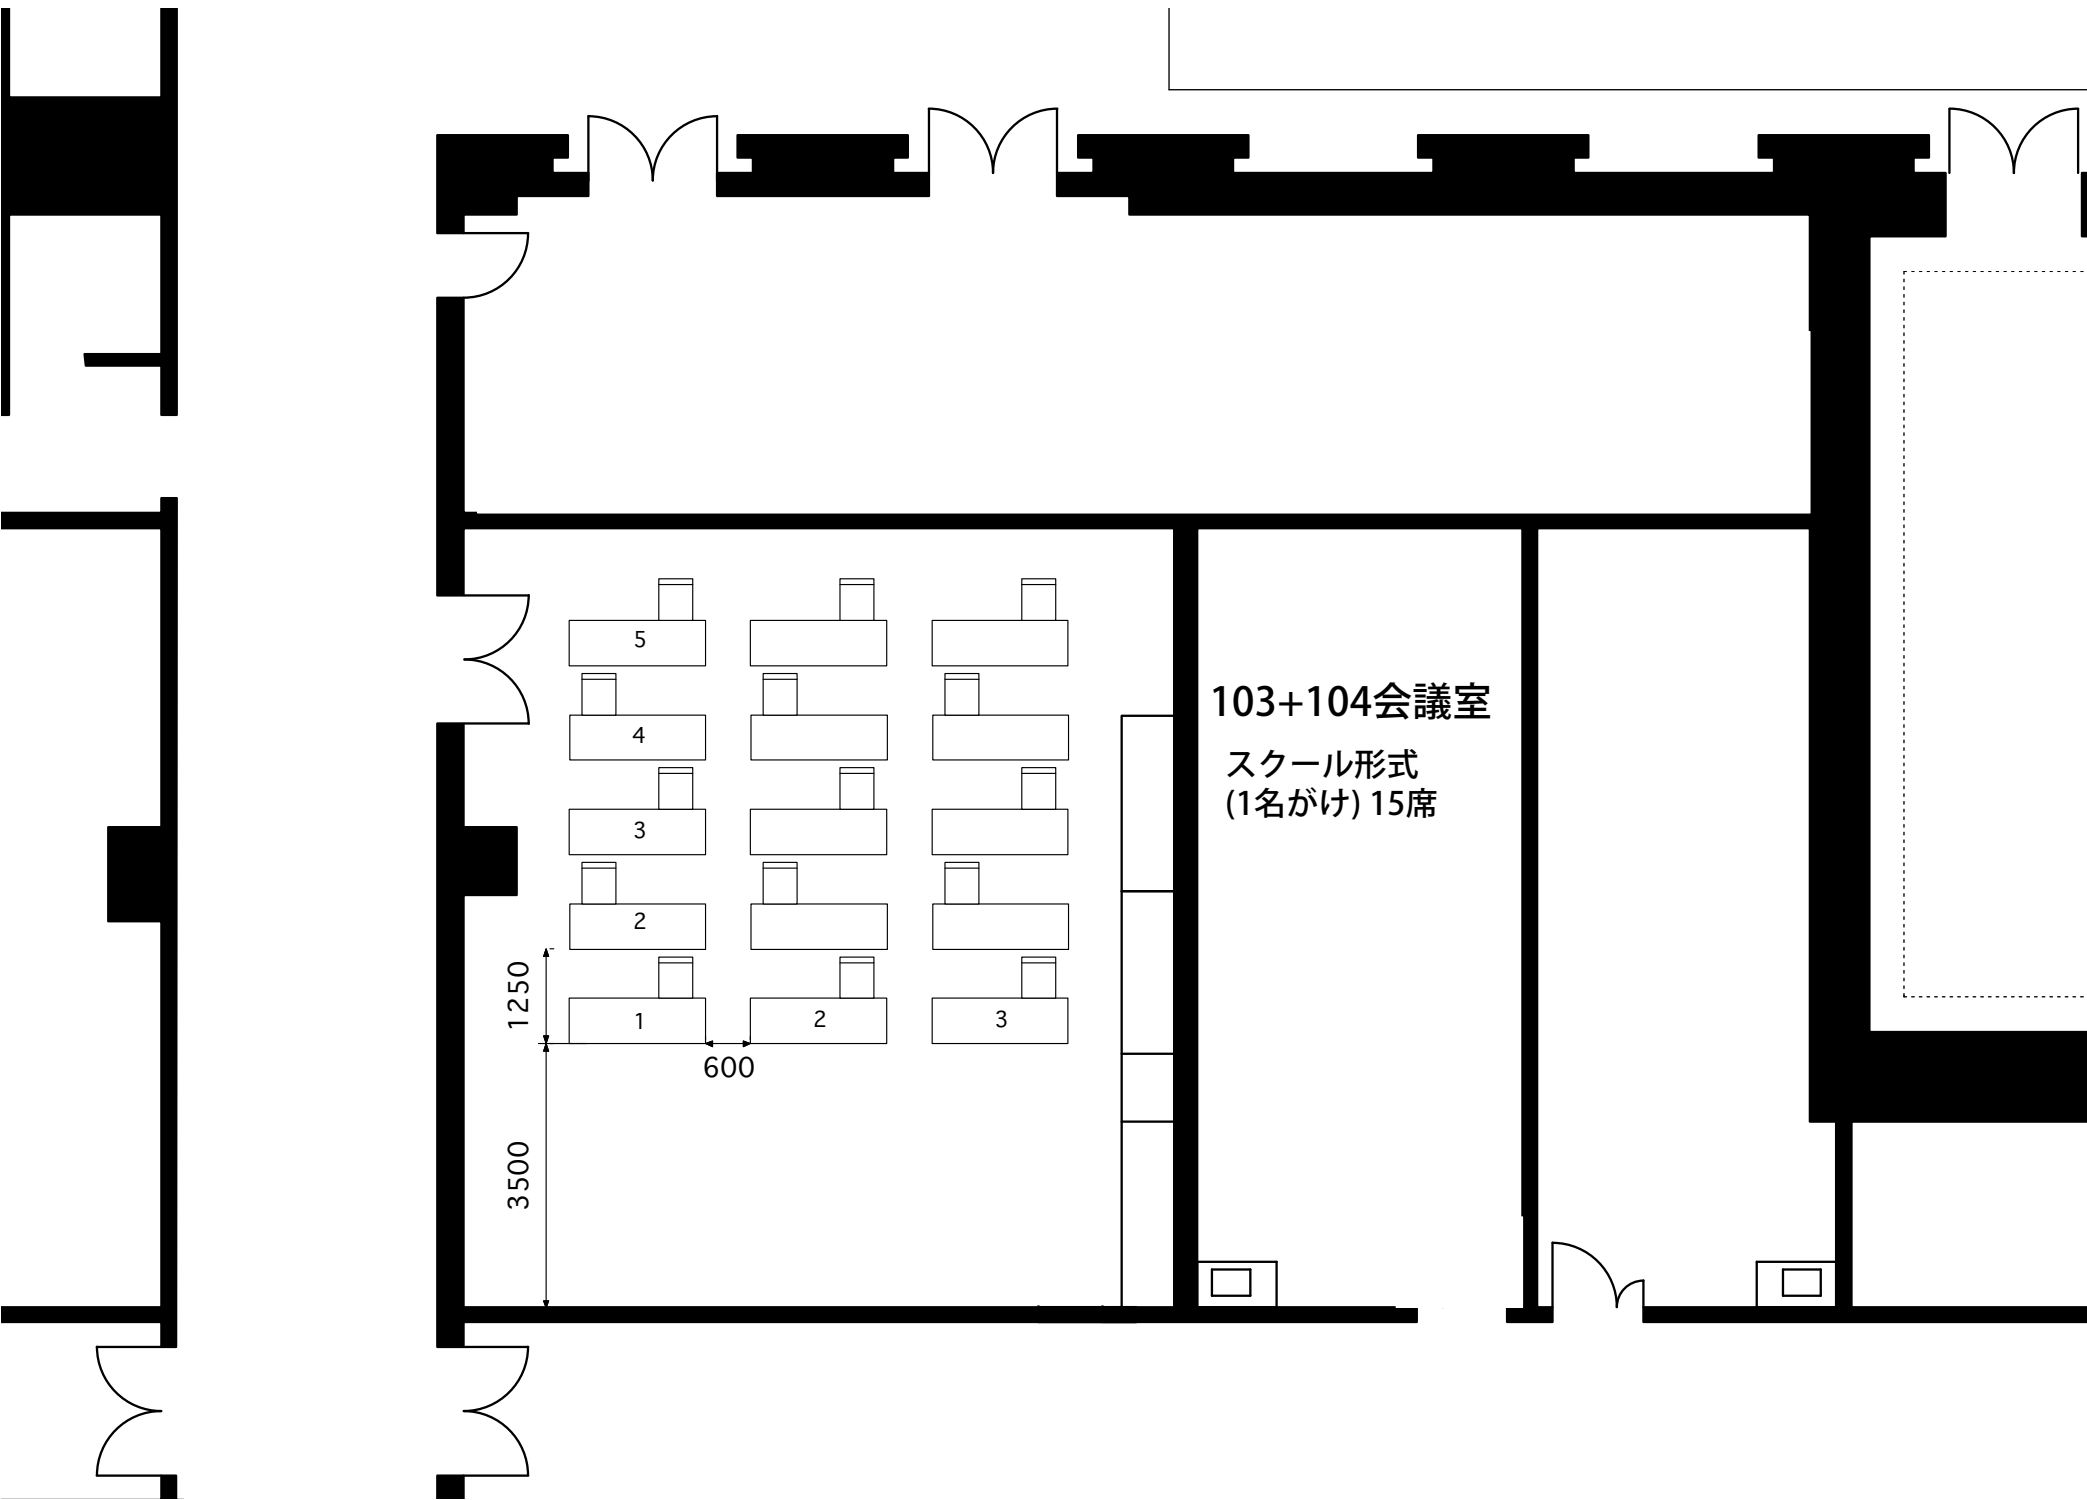

3

2

1

2

103会議室
シアター形式
(1m確保) 9席

104会議室
シアター形式
(1m確保) 12席

103+104会議室

シアター形式
(1m確保) 25席

1000

1000

3500

国際会議場
座席50%使用
500席

702会議室

701会議室

務室

シアター形式(1m確保) 20席

スクール形式(1名がけ) 15席

702会議室

701会議室

3500

1100

700

務室

スクール形式(1名がけ) 33席

扉

703会議室

シアター形式(1m確保) 45席