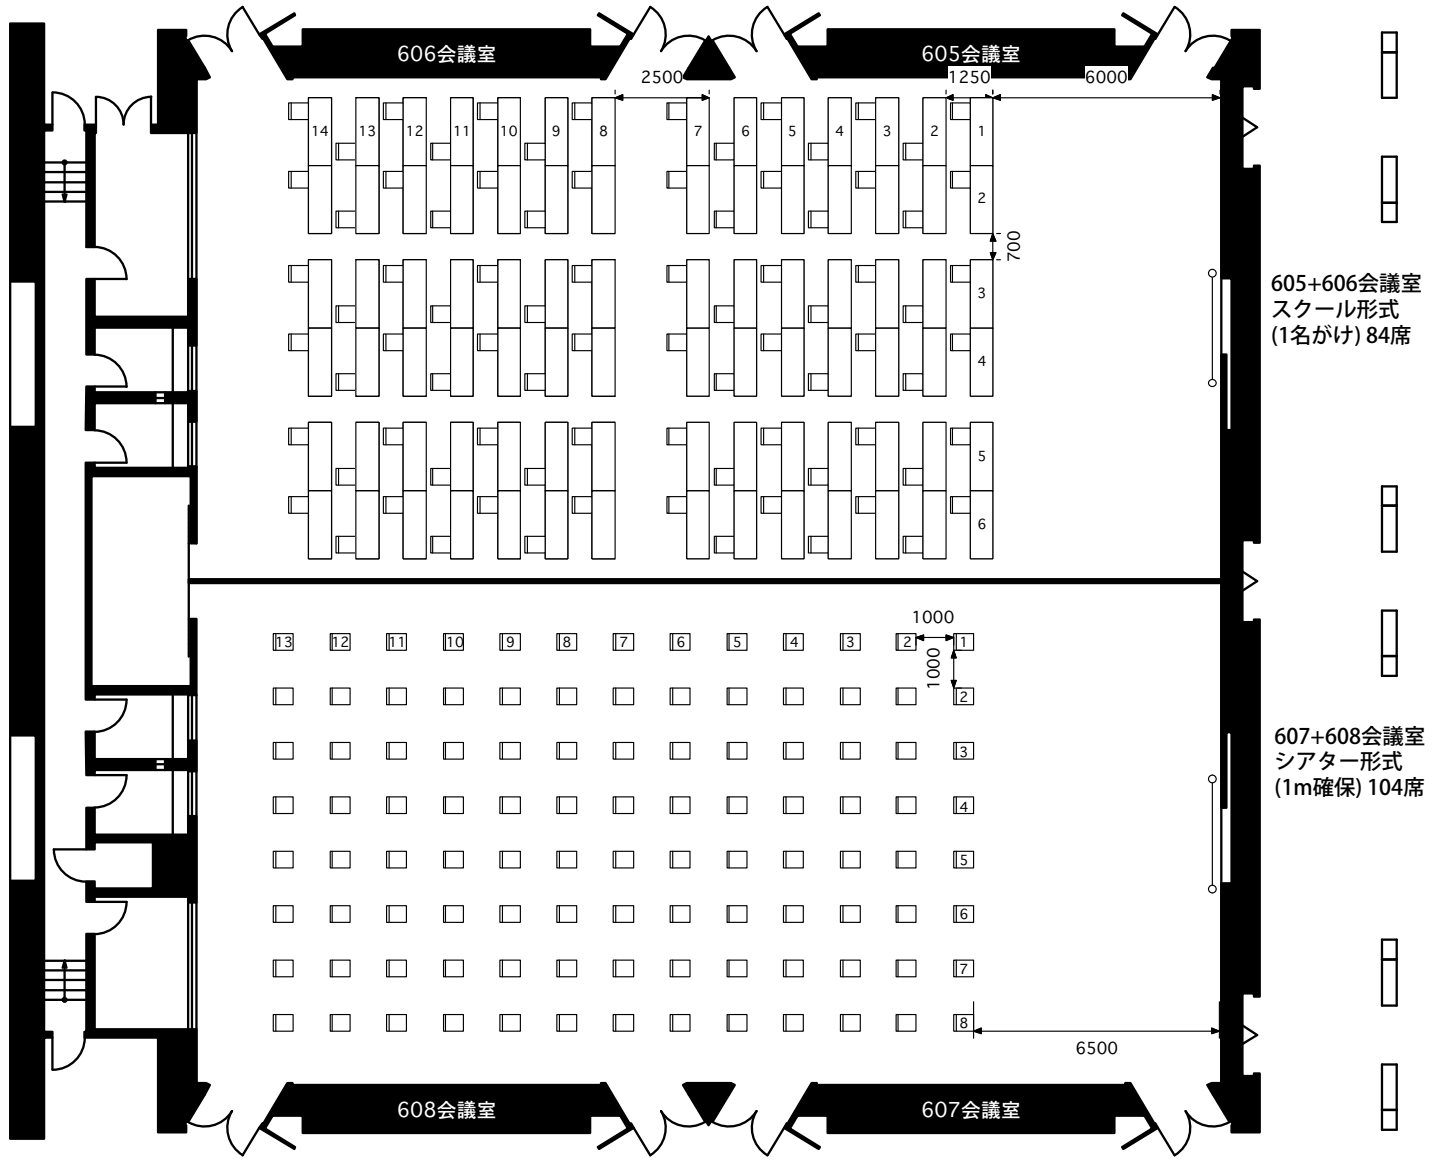

3

2

1

2

103会議室
シアター形式
(1m確保) 9席

104会議室
シアター形式
(1m確保) 12席

103+104会議室

シアター形式
(1m確保) 25席

1000

1000

3500

国際会議場
座席50%使用
500席

702会議室

701会議室

務室

シアター形式(1m確保) 20席

スクール形式(1名がけ) 15席

702会議室

701会議室

3500

1100

700

務室

スクール形式(1名がけ) 33席

扉

703会議室

シアター形式(1m確保) 45席