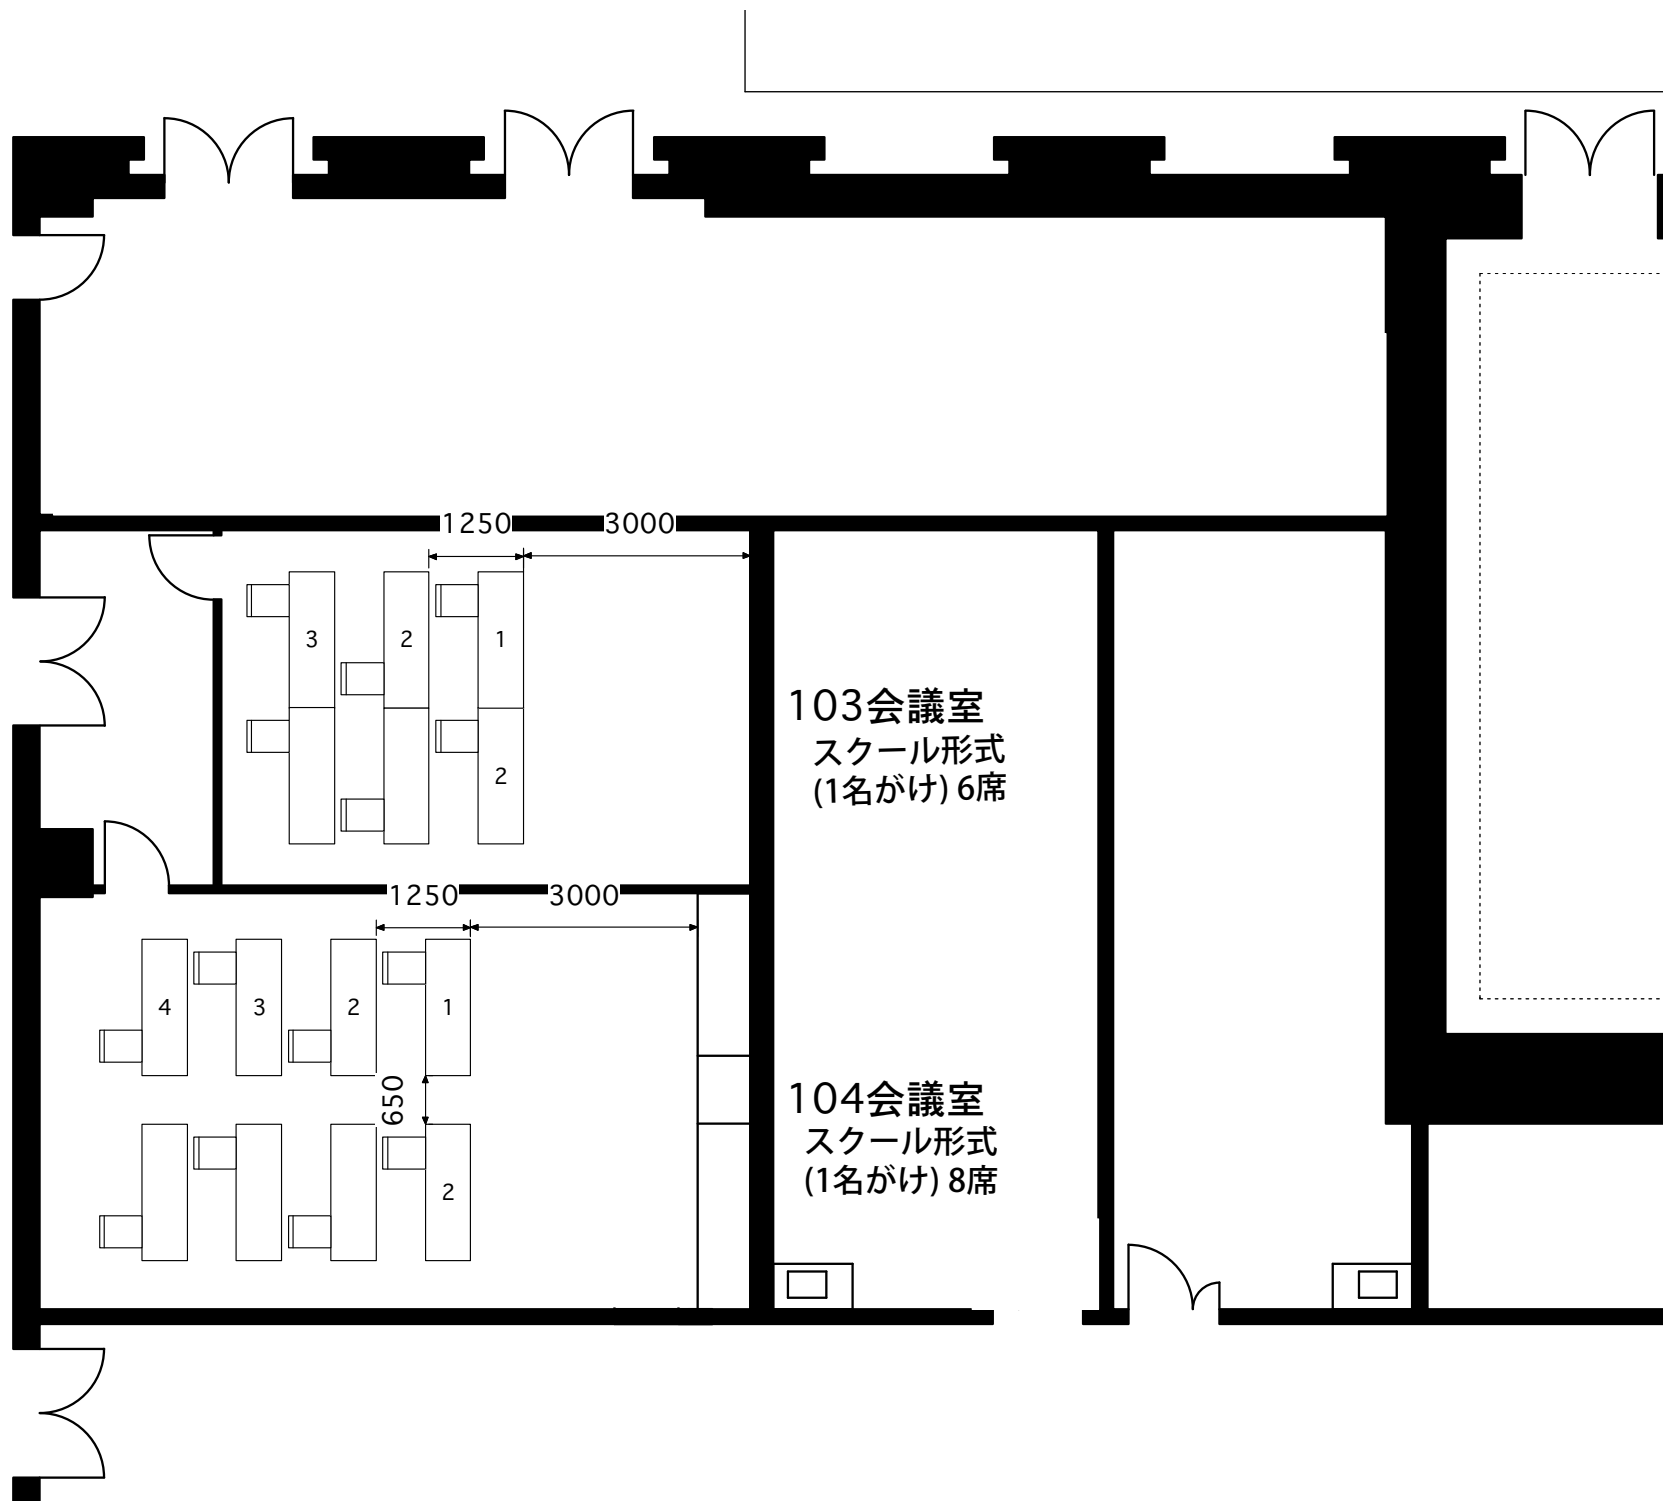

レセプションホールA+B スクール形式(1名がけ) 294席

レセプションホールA+B シアター形式(1m確保) 399席

レセプションホールA
 スクール形式(1名がけ) 140席

レセプションホールB
 シアター形式(1m確保) 171席

スクール形式(1名がけ) 50席

シアター形式(1m確保) 56席

103会議室
スクール形式
(1名がけ) 6席

104会議室
スクール形式
(1名がけ) 8席

3

2

1

2

103会議室
シアター形式
(1m確保) 9席

104会議室
シアター形式
(1m確保) 12席

103+104会議室

シアター形式
(1m確保) 25席

1000

1000

3500

国際会議場
座席50%使用
500席

702会議室

701会議室

務室

シアター形式(1m確保) 20席

扉

703会議室

シアター形式(1m確保) 45席