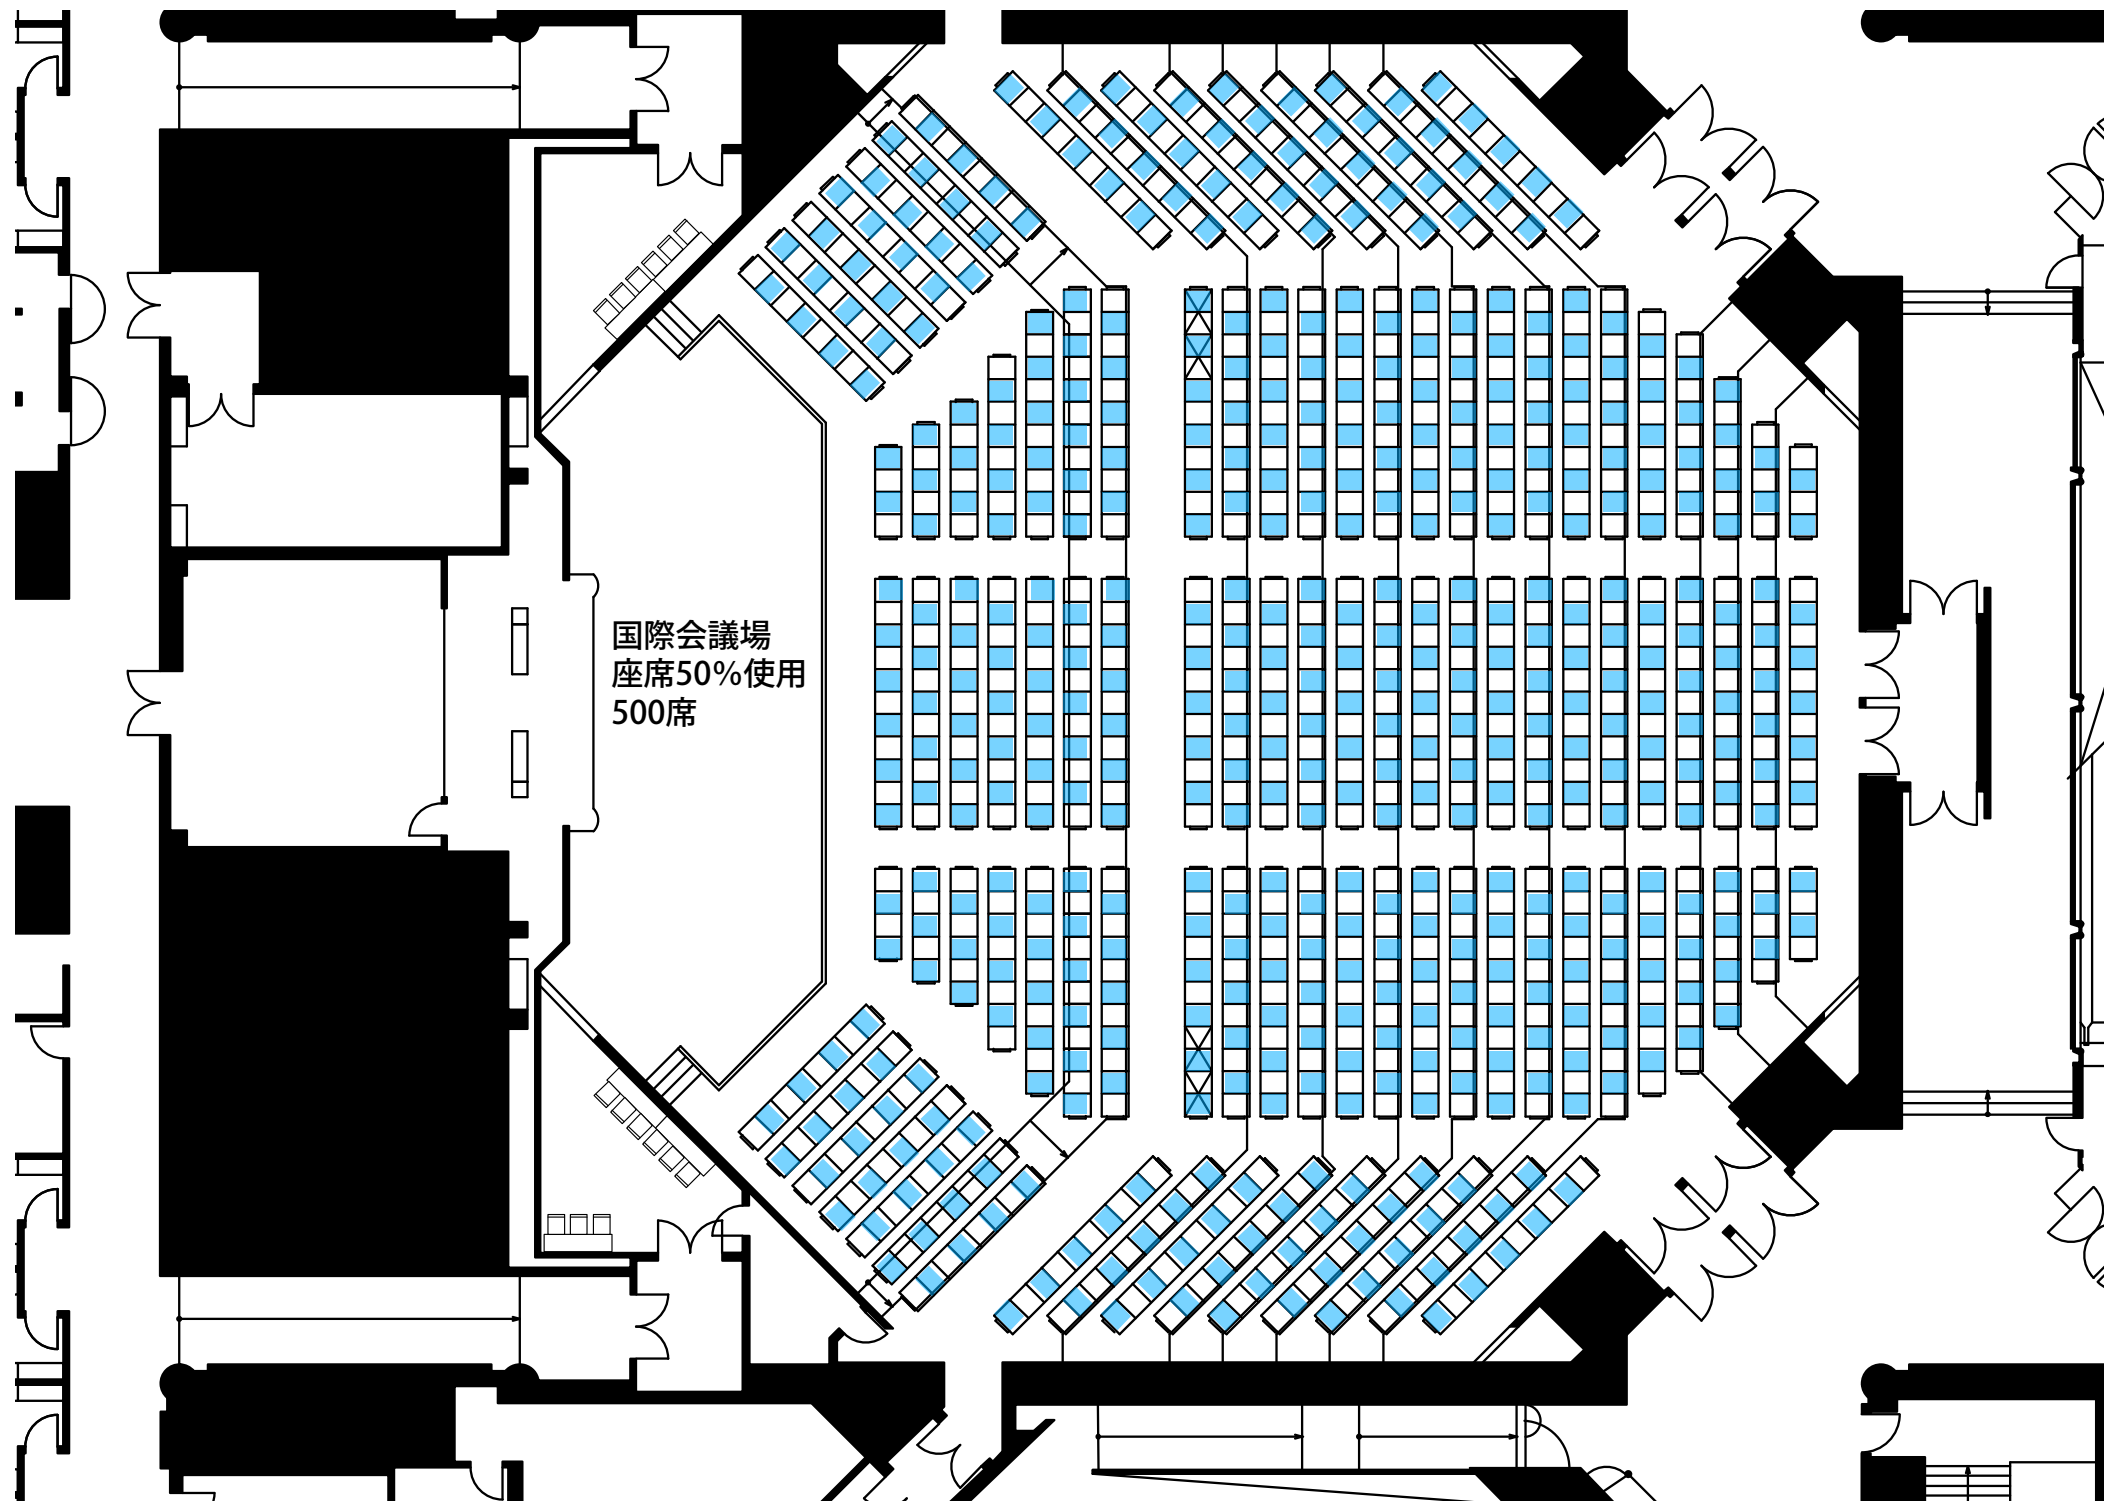

3

2

1

2

103会議室
シアター形式
(1m確保) 9席

104会議室
シアター形式
(1m確保) 12席

103+104会議室

シアター形式
(1m確保) 25席

1000

1000

3500

国際会議場
座席50%使用
500席

702会議室

701会議室

務室

シアター形式(1m確保) 20席

スクール形式(1名がけ) 15席

702会議室

701会議室

3500

1100

700

務室

スクール形式(1名がけ) 33席

扉

703会議室

シアター形式(1m確保) 45席