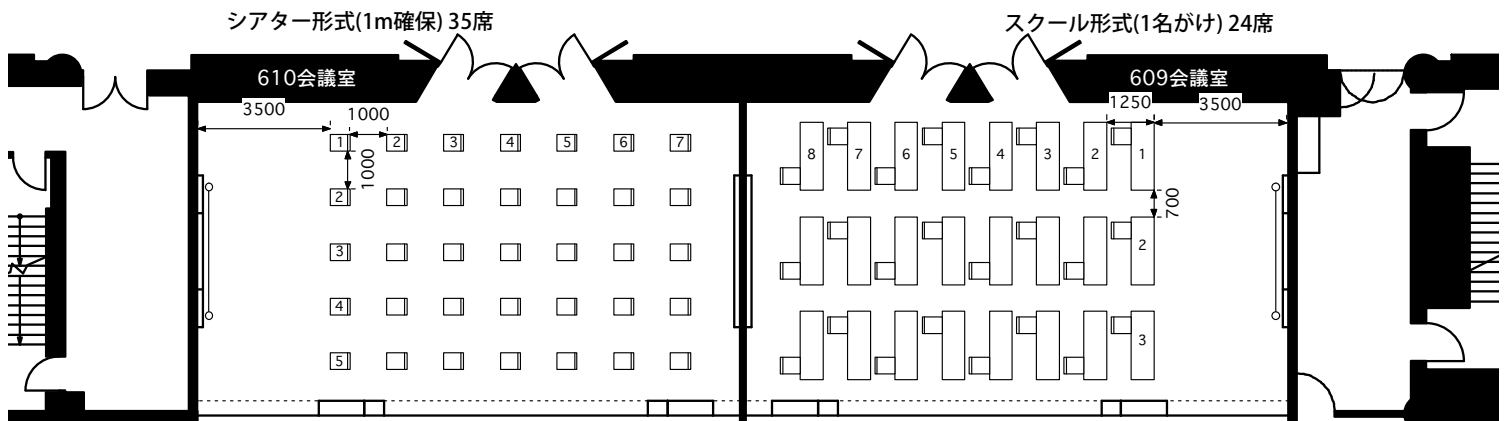

3

2

1

2

103会議室
シアター形式
(1m確保) 9席

104会議室
シアター形式
(1m確保) 12席

103+104会議室

シアター形式
(1m確保) 25席

1000

1000

3500

国際会議場
座席50%使用
500席

702会議室

701会議室

務室

シアター形式(1m確保) 20席

スクール形式(1名がけ) 15席

702会議室

701会議室

3500

1100

700

務室

スクール形式(1名がけ) 33席