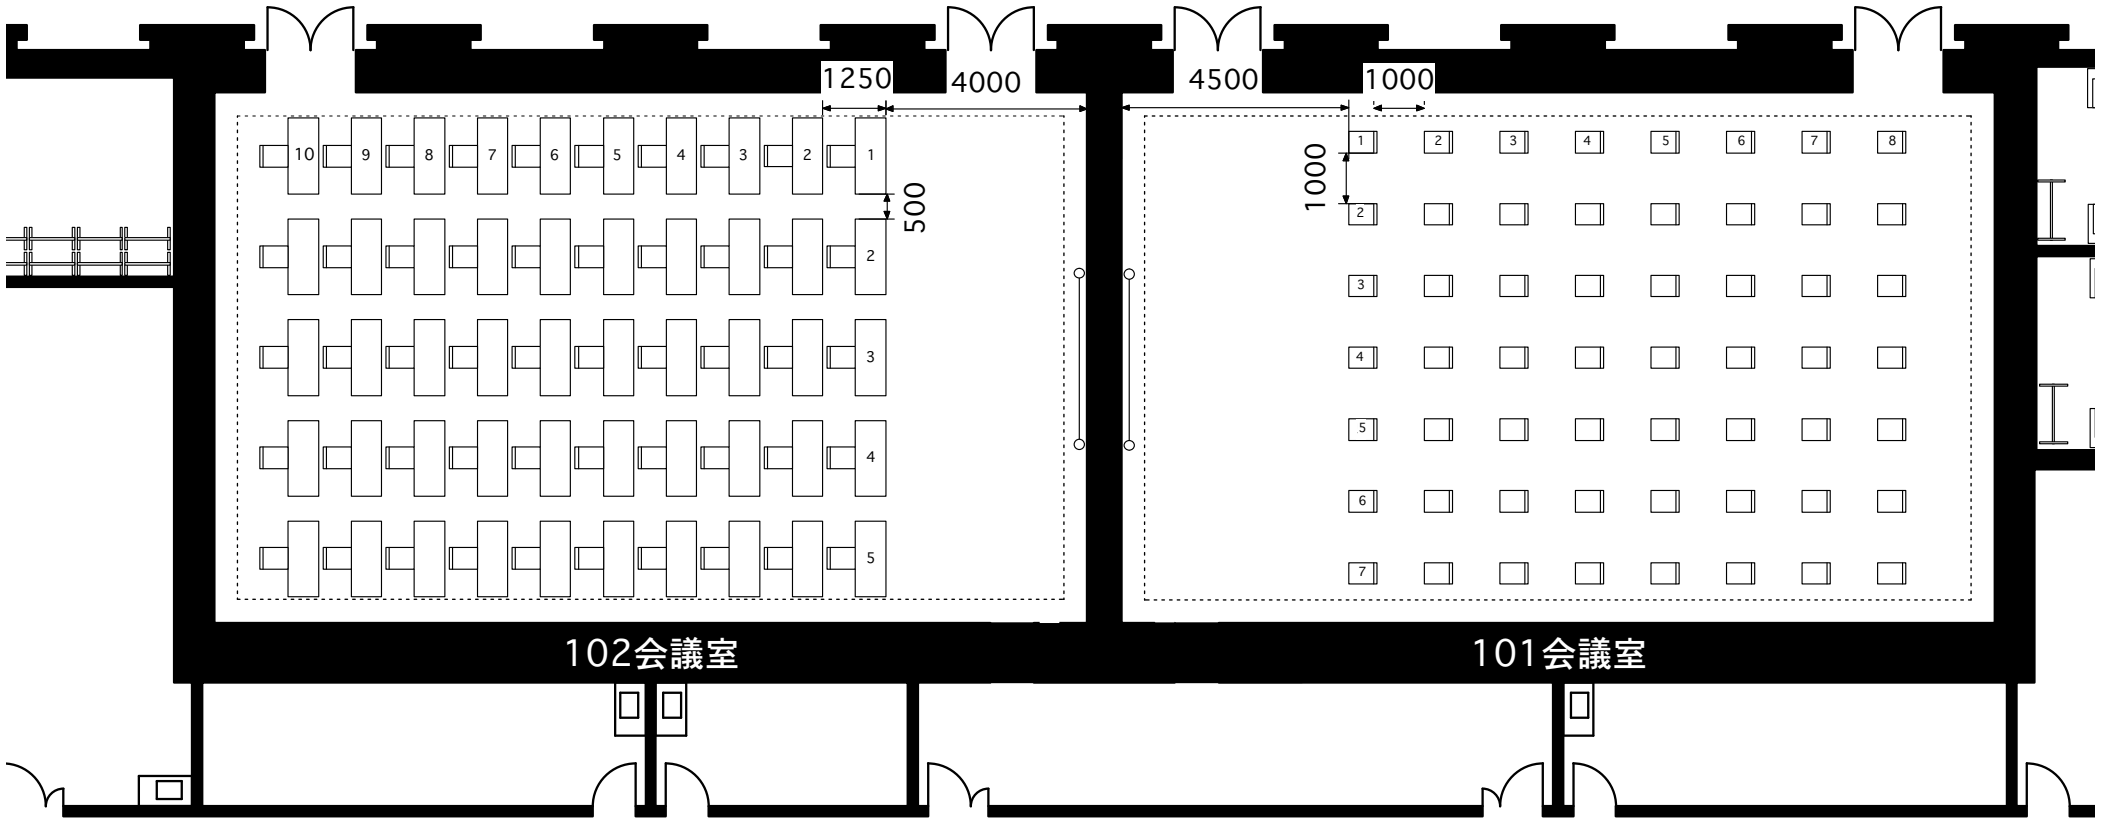

レセプションホールA+B スクール形式(1名がけ) 294席

レセプションホールA+B シアター形式(1m確保) 399席

レセプションホールA
 スクール形式(1名がけ) 140席

レセプションホールB
 シアター形式(1m確保) 171席

スクール形式(1名がけ) 50席

シアター形式(1m確保) 56席

103会議室
スクール形式
(1名がけ) 6席

104会議室
スクール形式
(1名がけ) 8席

3

2

1

2

103会議室
シアター形式
(1m確保) 9席

104会議室
シアター形式
(1m確保) 12席

103+104会議室

シアター形式
(1m確保) 25席

1000

1000

3500

国際会議場
座席50%使用
500席

702会議室

701会議室

務室

シアター形式(1m確保) 20席

扉

703会議室

シアター形式(1m確保) 45席