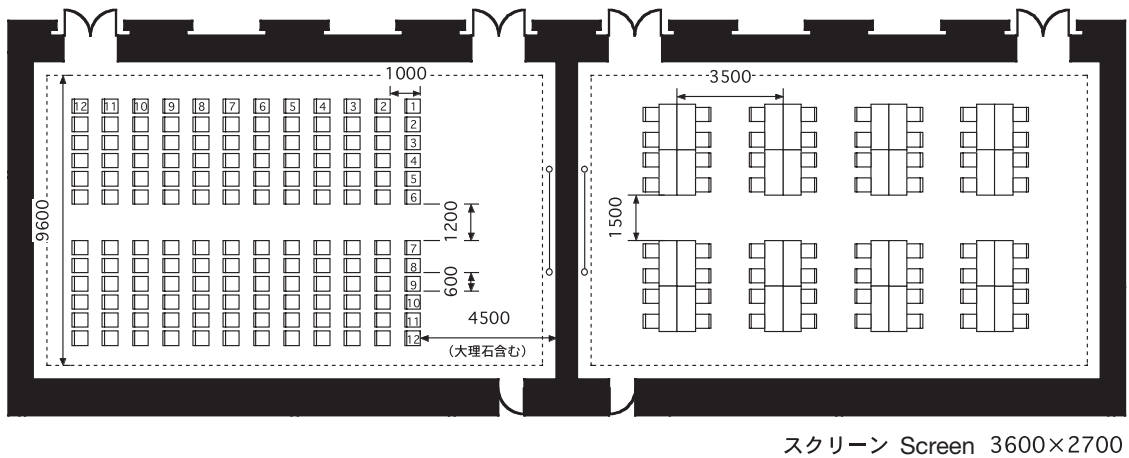

101・102会議室

CONFERENCE ROOMS 101・102

(180㎡、机 2名掛け時1500W×600D×700H・3名掛け時1800W×600D×700H、イス 425W×560D)

102会議室 180㎡
 スクール 100席
 Classroom 100 seats

101会議室 180㎡
 スクール 120席
 Classroom 120 seats

102会議室 180㎡
 シアター 144席
 Theater 144 seats

101会議室 180㎡
 島組 64席
 Cluster 64 seats

102会議室 180㎡
 口の字 44席
 Hollow Square 44 seats

101会議室 180㎡
 口の字 54席
 Hollow Square 54 seats