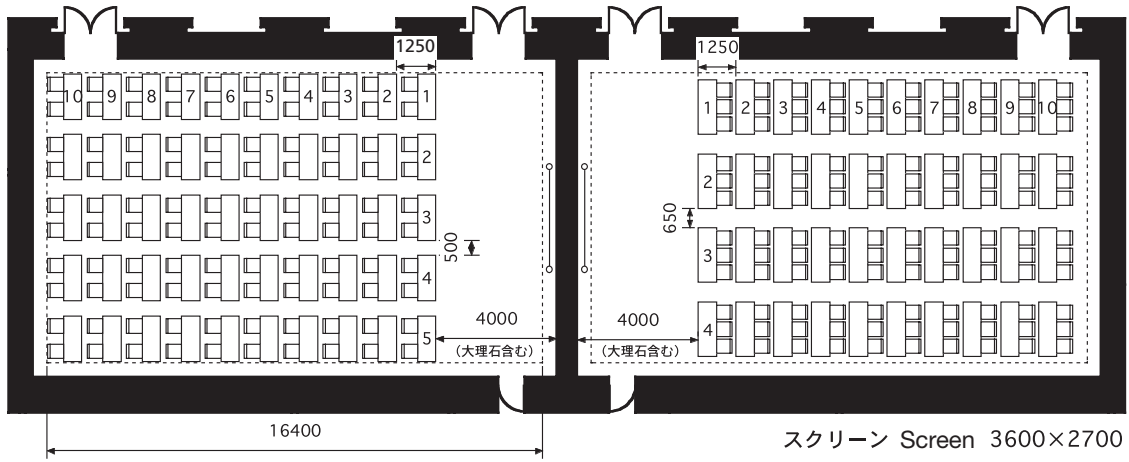

101・102会議室

CONFERENCE ROOMS 101・102

(180㎡、机 2名掛け時1500W×600D×700H・3名掛け時1800W×600D×700H、イス 425W×560D)

102会議室 180㎡
 スクール 100席
 Classroom 100 seats

101会議室 180㎡
 スクール 120席
 Classroom 120 seats

102会議室 180㎡
 シアター 144席
 Theater 144 seats

101会議室 180㎡
 島組 64席
 Cluster 64 seats

102会議室 180㎡
 口の字 44席
 Hollow Square 44 seats

101会議室 180㎡
 口の字 54席
 Hollow Square 54 seats