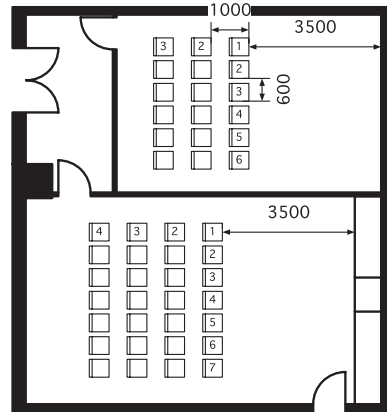

103・104会議室

CONFERENCE ROOM 103 (35㎡、机 1800W×600D×700H、イス 425W×560D)

CONFERENCE ROOM 104 (50㎡、机 1800W×600D×700H、イス 425W×560D)

103会議室 35㎡
スクール 18席
Classroom 18 seats

103会議室 35㎡
シアター 18席
Theater 18 seats

104会議室 50㎡
スクール 24席
Classroom 24 seats

104会議室 50㎡
シアター 28席
Theater 28 seats

103会議室 35㎡
口の字 18席
Hollow Square 18 seats

103会議室 35㎡
島組 18席
Cluster 18 seats

104会議室 50㎡
口の字 24席
Hollow Square 24 seats

104会議室 50㎡
島組 24席
Cluster 24 seats