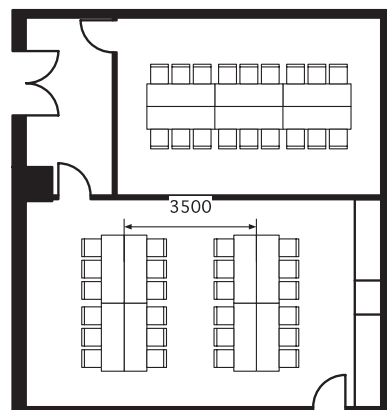

103・104会議室

CONFERENCE ROOM 103 (35㎡、机 1800W×600D×700H、イス 425W×560D)

CONFERENCE ROOM 104 (50㎡、机 1800W×600D×700H、イス 425W×560D)

103会議室 35㎡
スクール 18席
Classroom 18 seats

103会議室 35㎡
シアター 18席
Theater 18 seats

104会議室 50㎡
スクール 24席
Classroom 24 seats

104会議室 50㎡
シアター 28席
Theater 28 seats

103会議室 35㎡
口の字 18席
Hollow Square 18 seats

103会議室 35㎡
島組 18席
Cluster 18 seats

104会議室 50㎡
口の字 24席
Hollow Square 24 seats

104会議室 50㎡
島組 24席
Cluster 24 seats