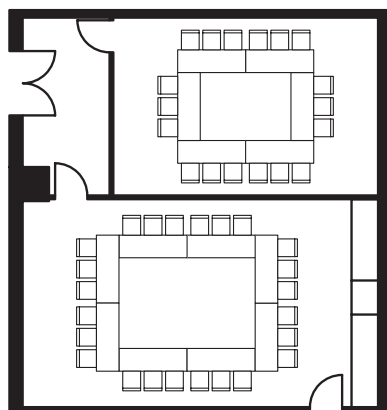

103・104会議室

CONFERENCE ROOM 103 (35㎡、机 1800W×600D×700H、イス 425W×560D)

CONFERENCE ROOM 104 (50㎡、机 1800W×600D×700H、イス 425W×560D)

103会議室 35㎡
スクール 18席
Classroom 18 seats

103会議室 35㎡
シアター 18席
Theater 18 seats

104会議室 50㎡
スクール 24席
Classroom 24 seats

104会議室 50㎡
シアター 28席
Theater 28 seats

103会議室 35㎡
口の字 18席
Hollow Square 18 seats

103会議室 35㎡
島組 18席
Cluster 18 seats

104会議室 50㎡
口の字 24席
Hollow Square 24 seats

104会議室 50㎡
島組 24席
Cluster 24 seats