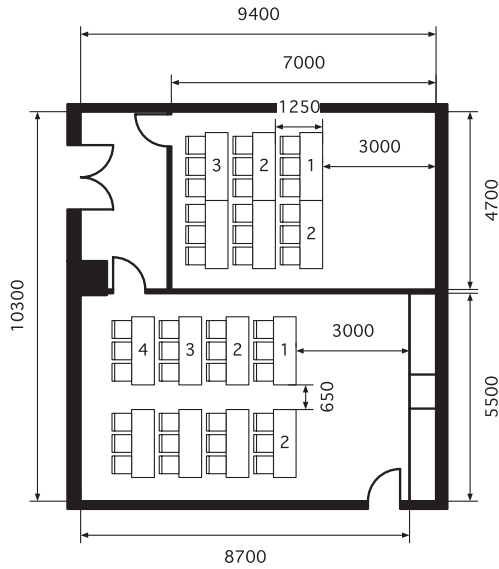

103・104会議室

CONFERENCE ROOM 103 (35㎡、机 1800W×600D×700H、イス 425W×560D)

CONFERENCE ROOM 104 (50㎡、机 1800W×600D×700H、イス 425W×560D)

103会議室 35㎡
スクール 18席
Classroom 18 seats

103会議室 35㎡
シアター 18席
Theater 18 seats

104会議室 50㎡
スクール 24席
Classroom 24 seats

104会議室 50㎡
シアター 28席
Theater 28 seats

103会議室 35㎡
口の字 18席
Hollow Square 18 seats

103会議室 35㎡
島組 18席
Cluster 18 seats

104会議室 50㎡
口の字 24席
Hollow Square 24 seats

104会議室 50㎡
島組 24席
Cluster 24 seats