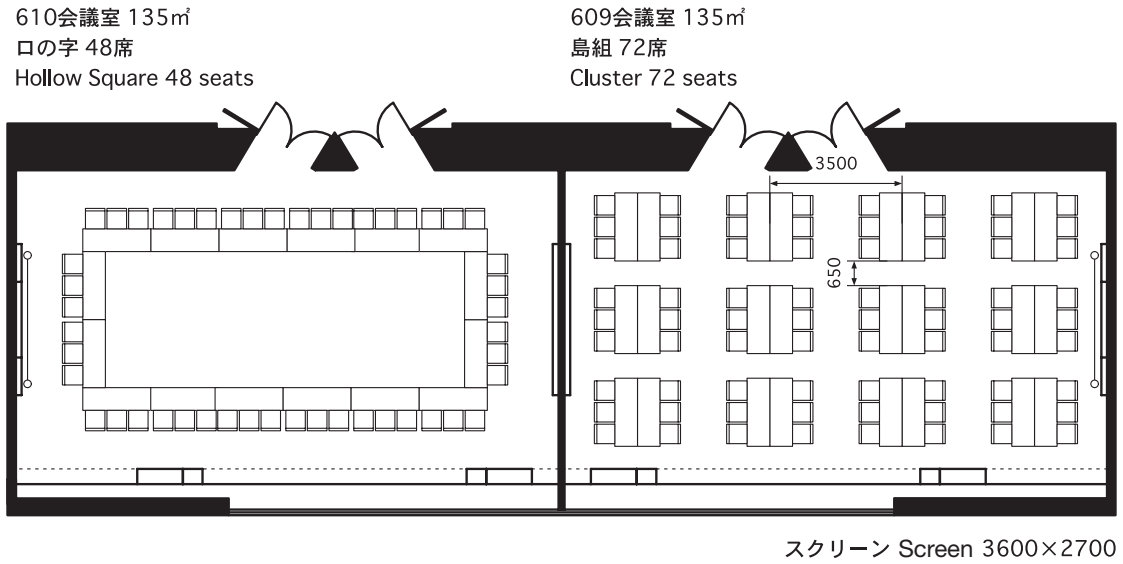

609・610会議室

CONFERENCE ROOMS 609・610 (135㎡、机 1800W×600D×700H、イス 440W×530D)

701・702会議室

CONFERENCE ROOMS 701・702 (80㎡、机 1800W×450D×700H、イス 440W×530D)

702会議室 80㎡
スクール 45席
Classroom 45 seats

701会議室 80㎡
シアター 50席
Theater 50 seats

702会議室 80㎡
口の字 30席
Hollow Square 30 seats

701会議室 80㎡
島組 36席
Cluster 36 seats