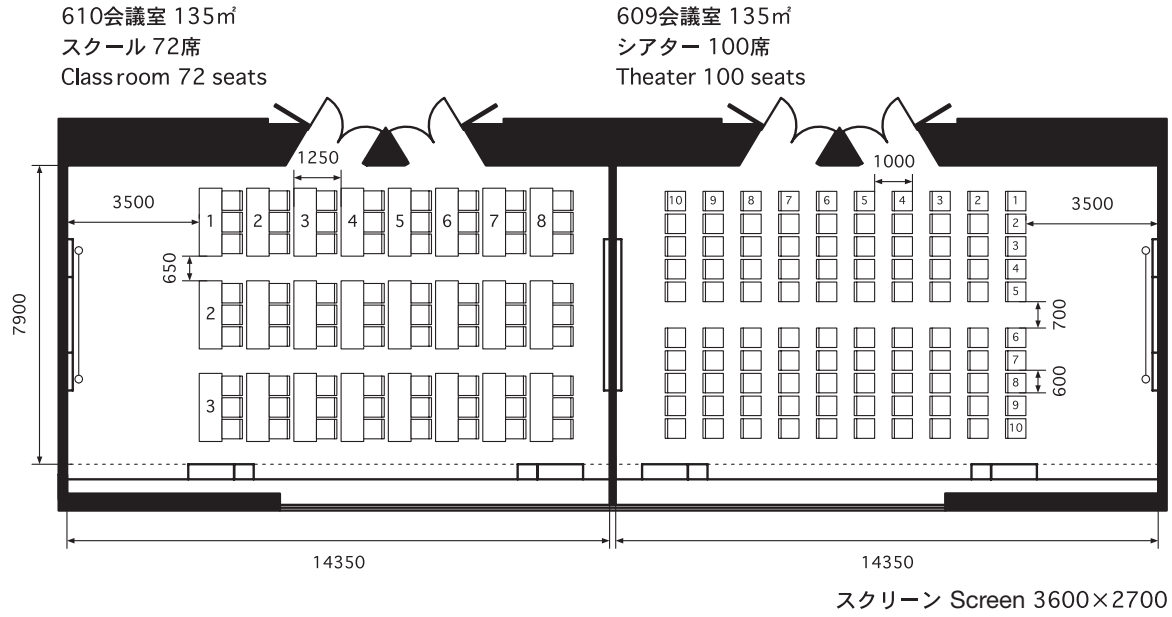

609・610会議室

CONFERENCE ROOMS 609・610 (135㎡、机 1800W×600D×700H、イス 440W×530D)

701・702会議室

CONFERENCE ROOMS 701・702 (80㎡、机 1800W×450D×700H、イス 440W×530D)

702会議室 80㎡
スクール 45席
Classroom 45 seats

701会議室 80㎡
シアター 50席
Theater 50 seats

702会議室 80㎡
口の字 30席
Hollow Square 30 seats

701会議室 80㎡
島組 36席
Cluster 36 seats