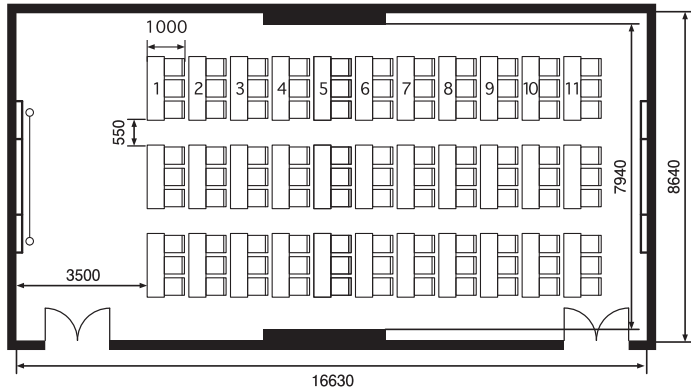

701 + 702会議室

CONFERENCE ROOM 701 + 702 (150m²、机 1800W×450D×700H、イス 440W×530D)

スクール 99席
Classroom 99 seats

シアター 120席
Theater 120 seats

スクリーン Screen 3600×2700

703会議室

CONFERENCE ROOM 703 (150m²、机 1800W×450D×700H、イス 440W×530D)

スクール 99席
Classroom 99 seats

シアター 120席
Theater 120 seats

スクリーン Screen 3600×2700

口の字 60席
Hollow Square 60 seats

島組 90席
Cluster 90 seats

スクリーン Screen 3600×2700