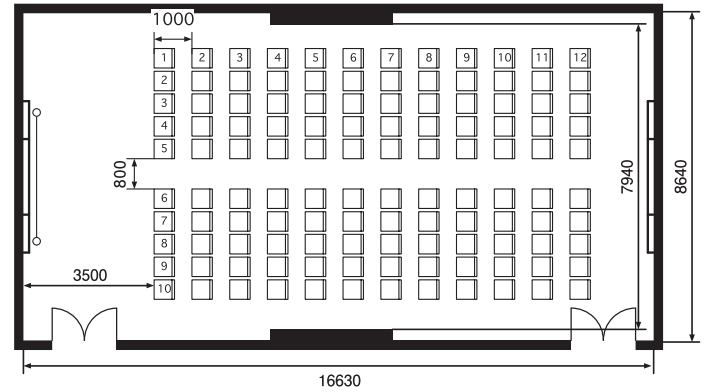

701 + 702会議室

CONFERENCE ROOM 701 + 702 (150m²、机 1800W×450D×700H、イス 440W×530D)

スクール 99席
Classroom 99 seats

シアター 120席
Theater 120 seats

スクリーン Screen 3600×2700

703会議室

CONFERENCE ROOM 703 (150m²、机 1800W×450D×700H、イス 440W×530D)

スクール 99席
Classroom 99 seats

シアター 120席
Theater 120 seats

スクリーン Screen 3600×2700

口の字 60席
Hollow Square 60 seats

島組 90席
Cluster 90 seats

スクリーン Screen 3600×2700