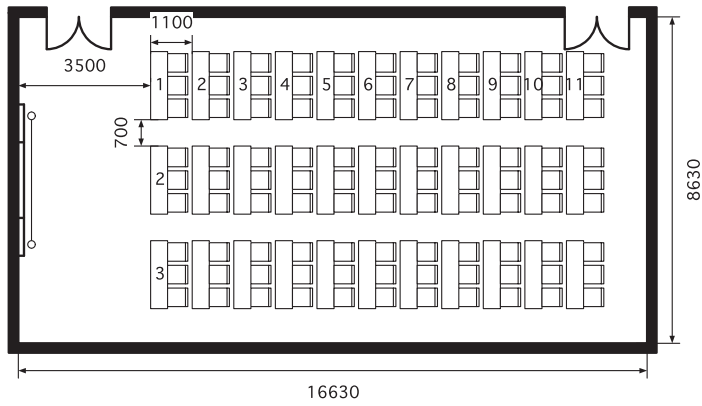

701 + 702会議室

CONFERENCE ROOM 701 + 702 (150m²、机 1800W×450D×700H、イス 440W×530D)

スクール 99席
Classroom 99 seats

シアター 120席
Theater 120 seats

スクリーン Screen 3600×2700

703会議室

CONFERENCE ROOM 703 (150m²、机 1800W×450D×700H、イス 440W×530D)

スクール 99席
Classroom 99 seats

シアター 120席
Theater 120 seats

スクリーン Screen 3600×2700

口の字 60席
Hollow Square 60 seats

島組 90席
Cluster 90 seats

スクリーン Screen 3600×2700