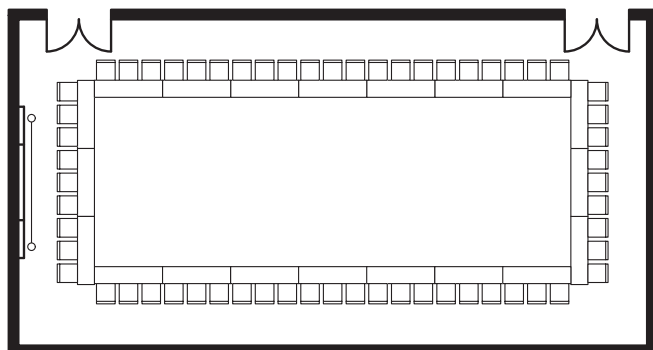

701 + 702会議室

CONFERENCE ROOM 701 + 702 (150m²、机 1800W×450D×700H、イス 440W×530D)

スクール 99席
Classroom 99 seats

シアター 120席
Theater 120 seats

スクリーン Screen 3600×2700

703会議室

CONFERENCE ROOM 703 (150m²、机 1800W×450D×700H、イス 440W×530D)

スクール 99席
Classroom 99 seats

シアター 120席
Theater 120 seats

スクリーン Screen 3600×2700

口の字 60席
Hollow Square 60 seats

島組 90席
Cluster 90 seats

スクリーン Screen 3600×2700