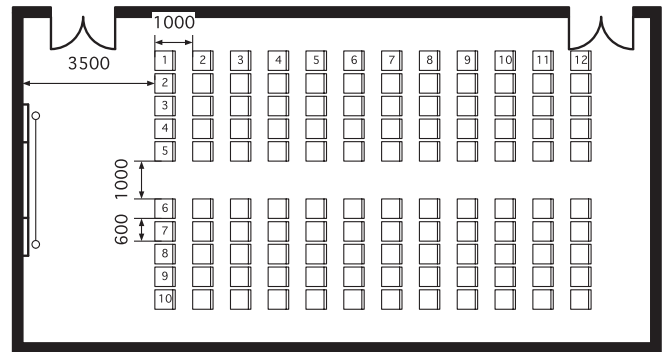

701 + 702会議室

CONFERENCE ROOM 701 + 702 (150m²、机 1800W×450D×700H、イス 440W×530D)

スクール 99席
Classroom 99 seats

シアター 120席
Theater 120 seats

スクリーン Screen 3600×2700

703会議室

CONFERENCE ROOM 703 (150m²、机 1800W×450D×700H、イス 440W×530D)

スクール 99席
Classroom 99 seats

シアター 120席
Theater 120 seats

スクリーン Screen 3600×2700

口の字 60席
Hollow Square 60 seats

島組 90席
Cluster 90 seats

スクリーン Screen 3600×2700