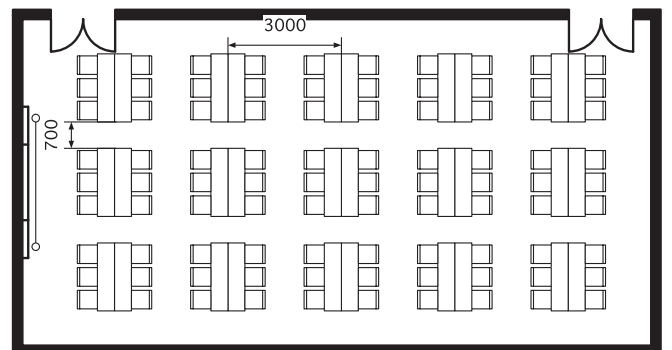

701 + 702会議室

CONFERENCE ROOM 701 + 702 (150m²、机 1800W×450D×700H、イス 440W×530D)

スクール 99席
Classroom 99 seats

シアター 120席
Theater 120 seats

スクリーン Screen 3600×2700

703会議室

CONFERENCE ROOM 703 (150m²、机 1800W×450D×700H、イス 440W×530D)

スクール 99席
Classroom 99 seats

シアター 120席
Theater 120 seats

スクリーン Screen 3600×2700

口の字 60席
Hollow Square 60 seats

島組 90席
Cluster 90 seats

スクリーン Screen 3600×2700