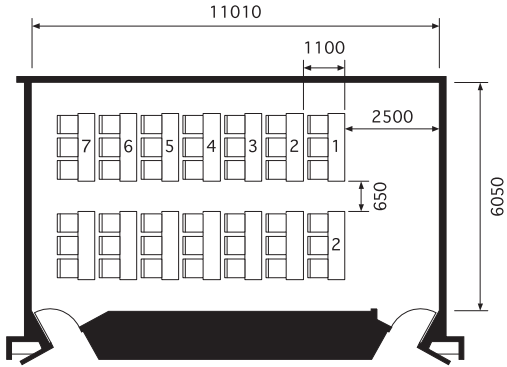

801会議室

CONFERENCE ROOM 801 (75m²、机 1800W×450D×700H、イス 440W×530D)

スクール 42 席
Classroom 42 seats

シアター 56 席
Theater 56 seats

口の字 30 席
Hollow Square 30 seats

島組 48 席
Cluster 48 seats

島組 36 席
Cluster 36 seats