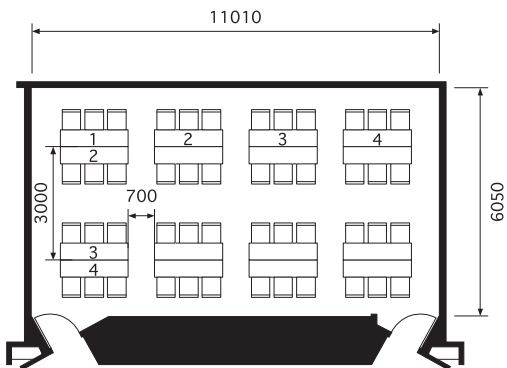

801会議室

CONFERENCE ROOM 801 (75m²、机 1800W×450D×700H、イス 440W×530D)

スクール 42 席
Classroom 42 seats

シアター 56 席
Theater 56 seats

口の字 30 席
Hollow Square 30 seats

島組 48 席
Cluster 48 seats

島組 36 席
Cluster 36 seats