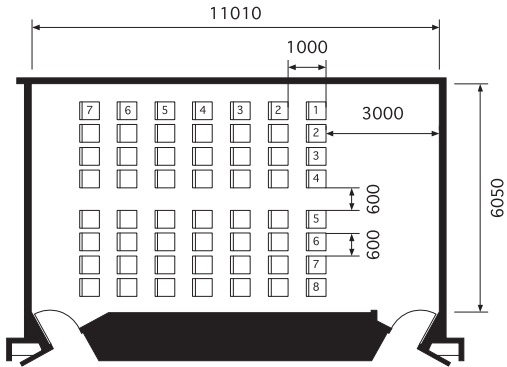

801会議室

CONFERENCE ROOM 801 (75m²、机 1800W×450D×700H、イス 440W×530D)

スクール 42 席
Classroom 42 seats

シアター 56 席
Theater 56 seats

口の字 30 席
Hollow Square 30 seats

島組 48 席
Cluster 48 seats

島組 36 席
Cluster 36 seats