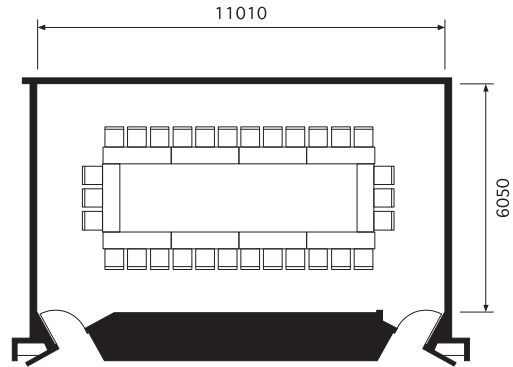

801会議室

CONFERENCE ROOM 801 (75m²、机 1800W×450D×700H、イス 440W×530D)

スクール 42 席
Classroom 42 seats

シアター 56 席
Theater 56 seats

口の字 30 席
Hollow Square 30 seats

島組 48 席
Cluster 48 seats

島組 36 席
Cluster 36 seats