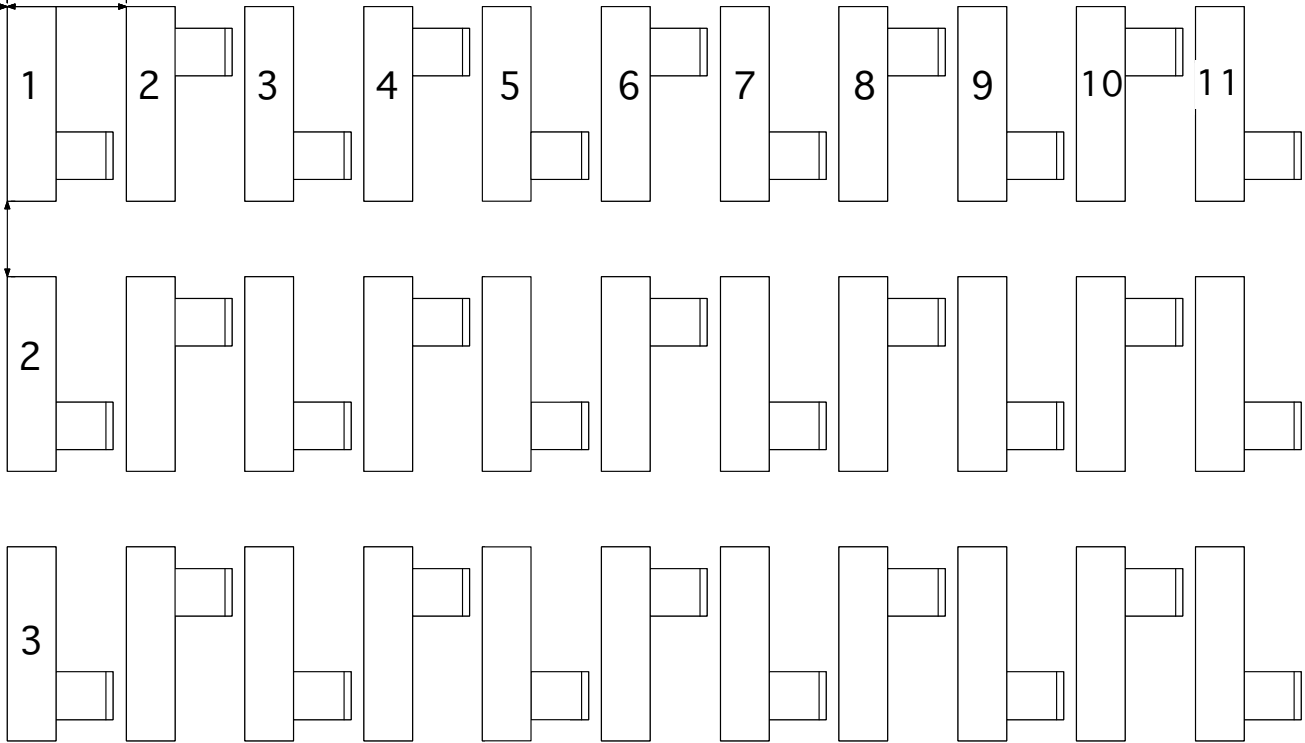

702会議室

701会議室

3500

1100

700

務室

スクール形式(1名がけ) 33席