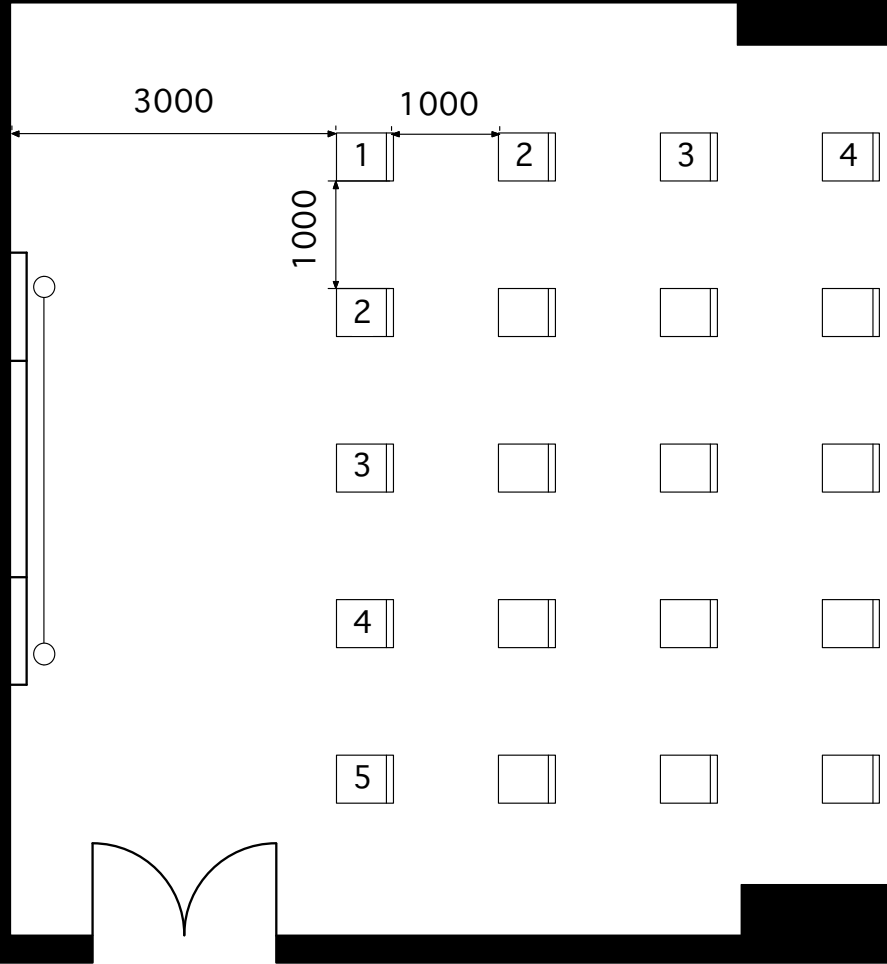

702会議室

701会議室

務室

シアター形式(1m確保) 20席

スクール形式(1名がけ) 15席

702会議室

701会議室

3500

1000

1000

務室

シアター形式(1m確保) 45席

702会議室

701会議室

3500

1100

700

務室

スクール形式(1名がけ) 33席