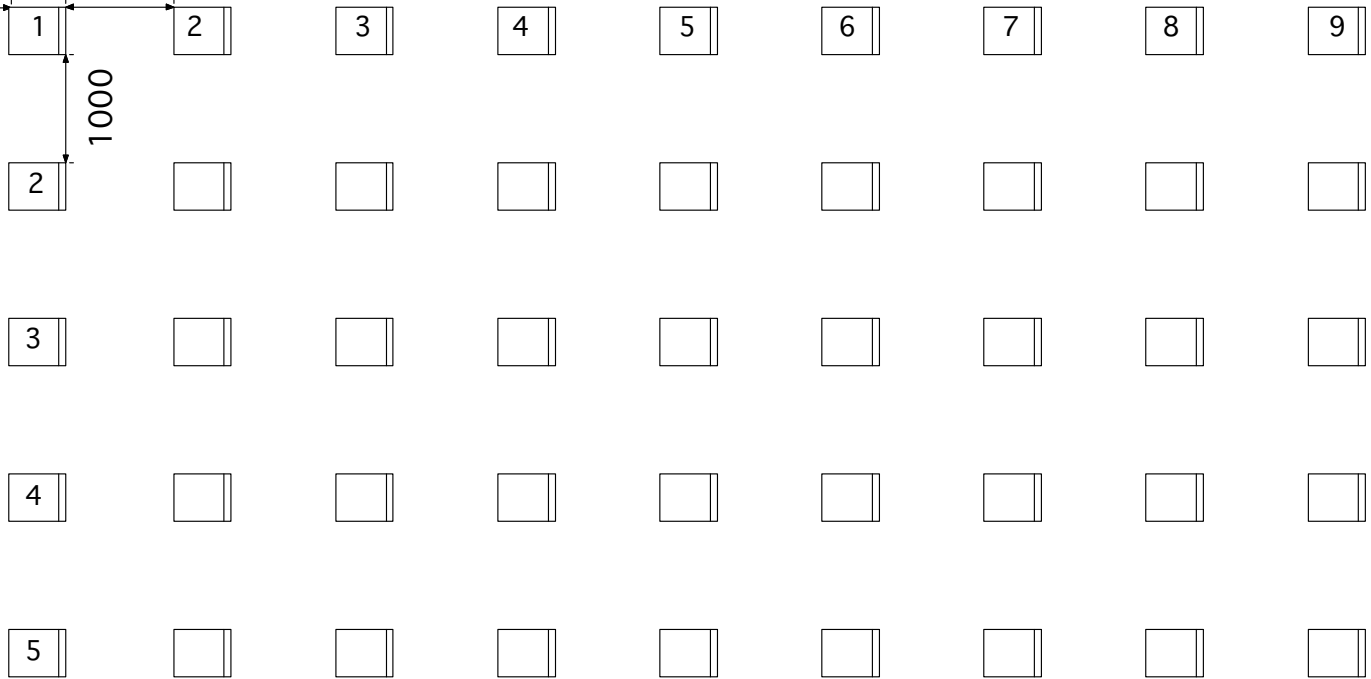

702会議室

701会議室

務室

シアター形式(1m確保) 20席

スクール形式(1名がけ) 15席

702会議室

701会議室

3500

1000

1000

務室

シアター形式(1m確保) 45席

702会議室

701会議室

3500

1100