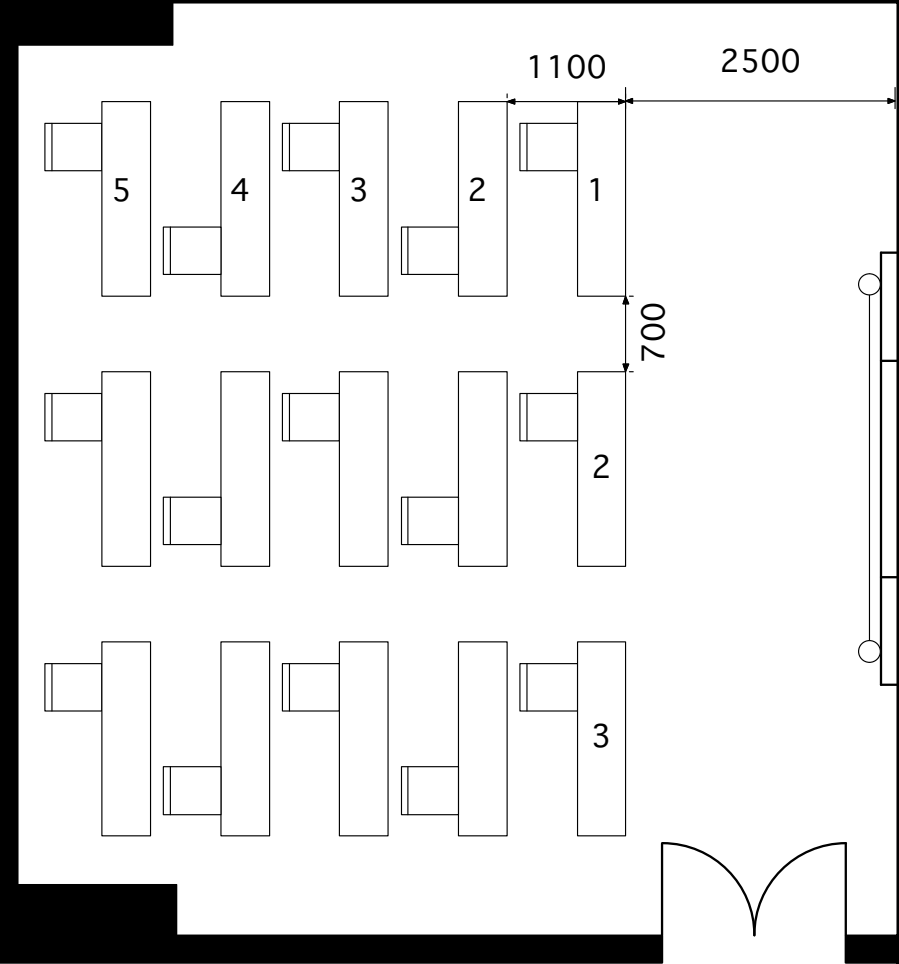

702会議室

701会議室

務室

シアター形式(1m確保) 20席

スクール形式(1名がけ) 15席

702会議室

701会議室

3500

1000

1000

務室

シアター形式(1m確保) 45席

702会議室

701会議室

3500

1100

700

務室

スクール形式(1名がけ) 33席