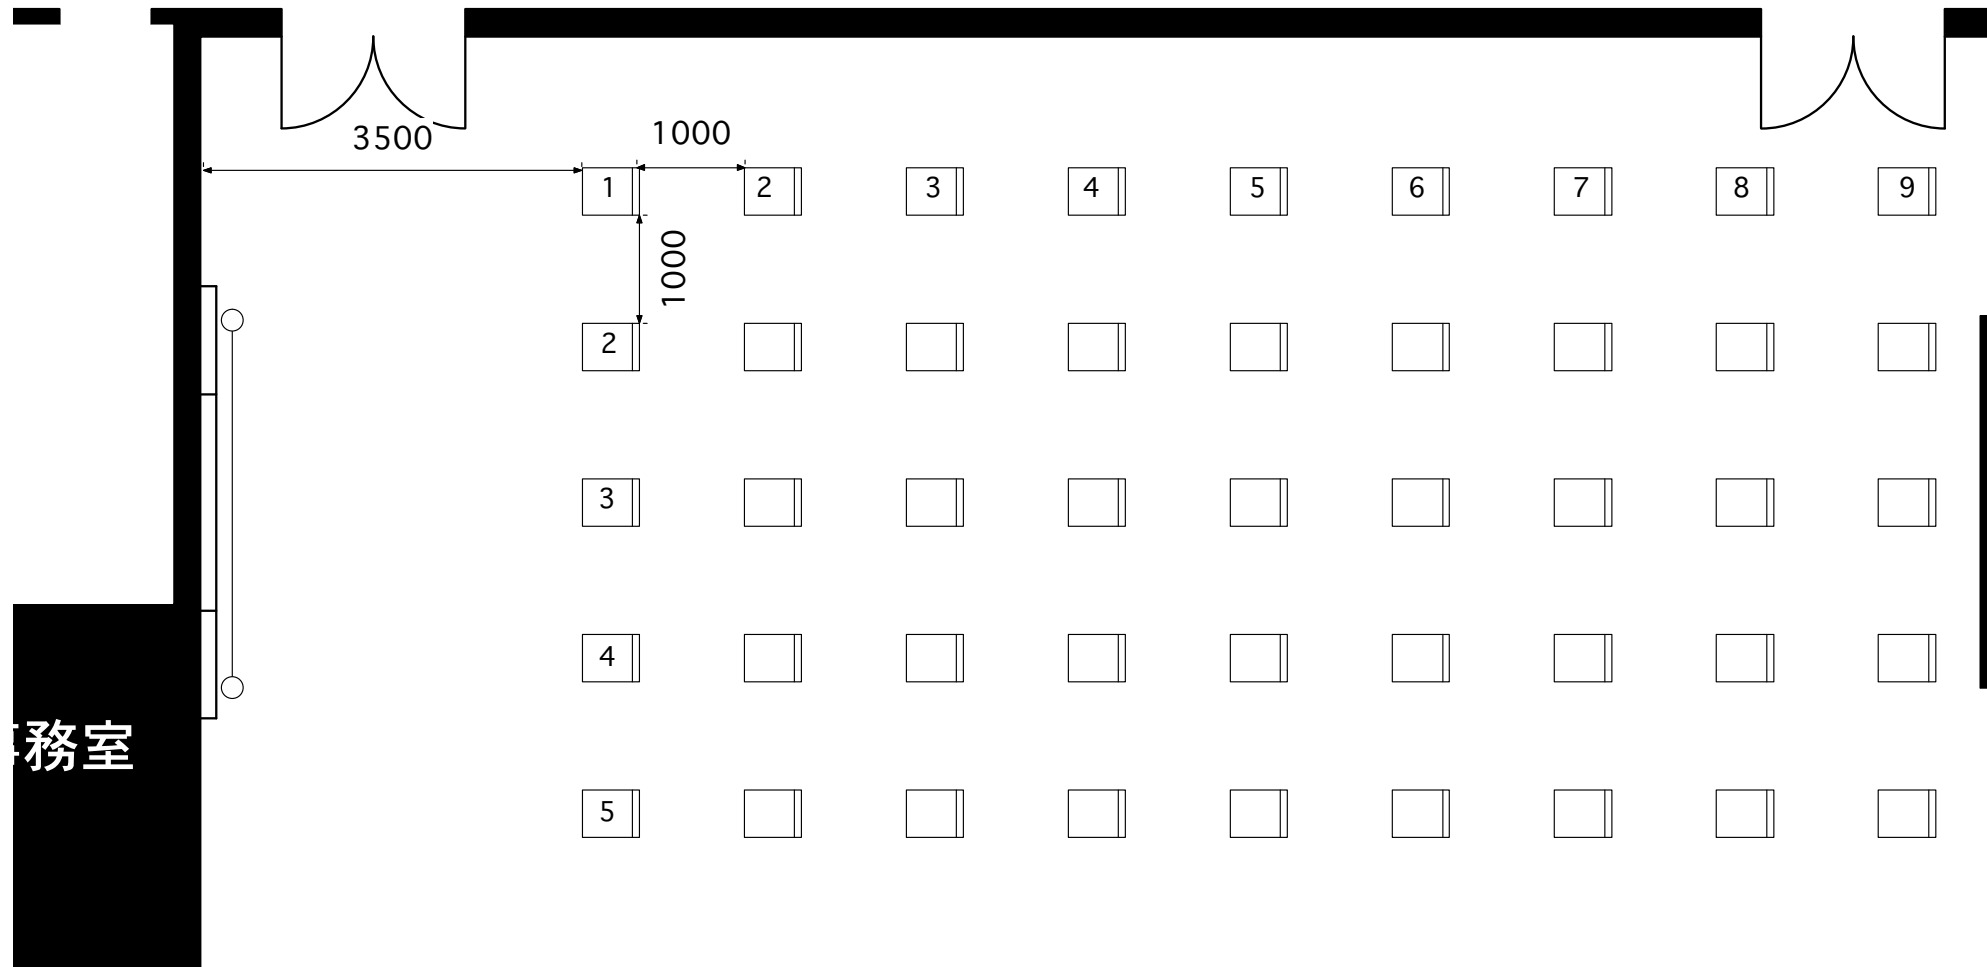

シアター形式(1m確保) 45席

事務室

703会議室

スクール形式(1名がけ) 33席

扉

703会議室