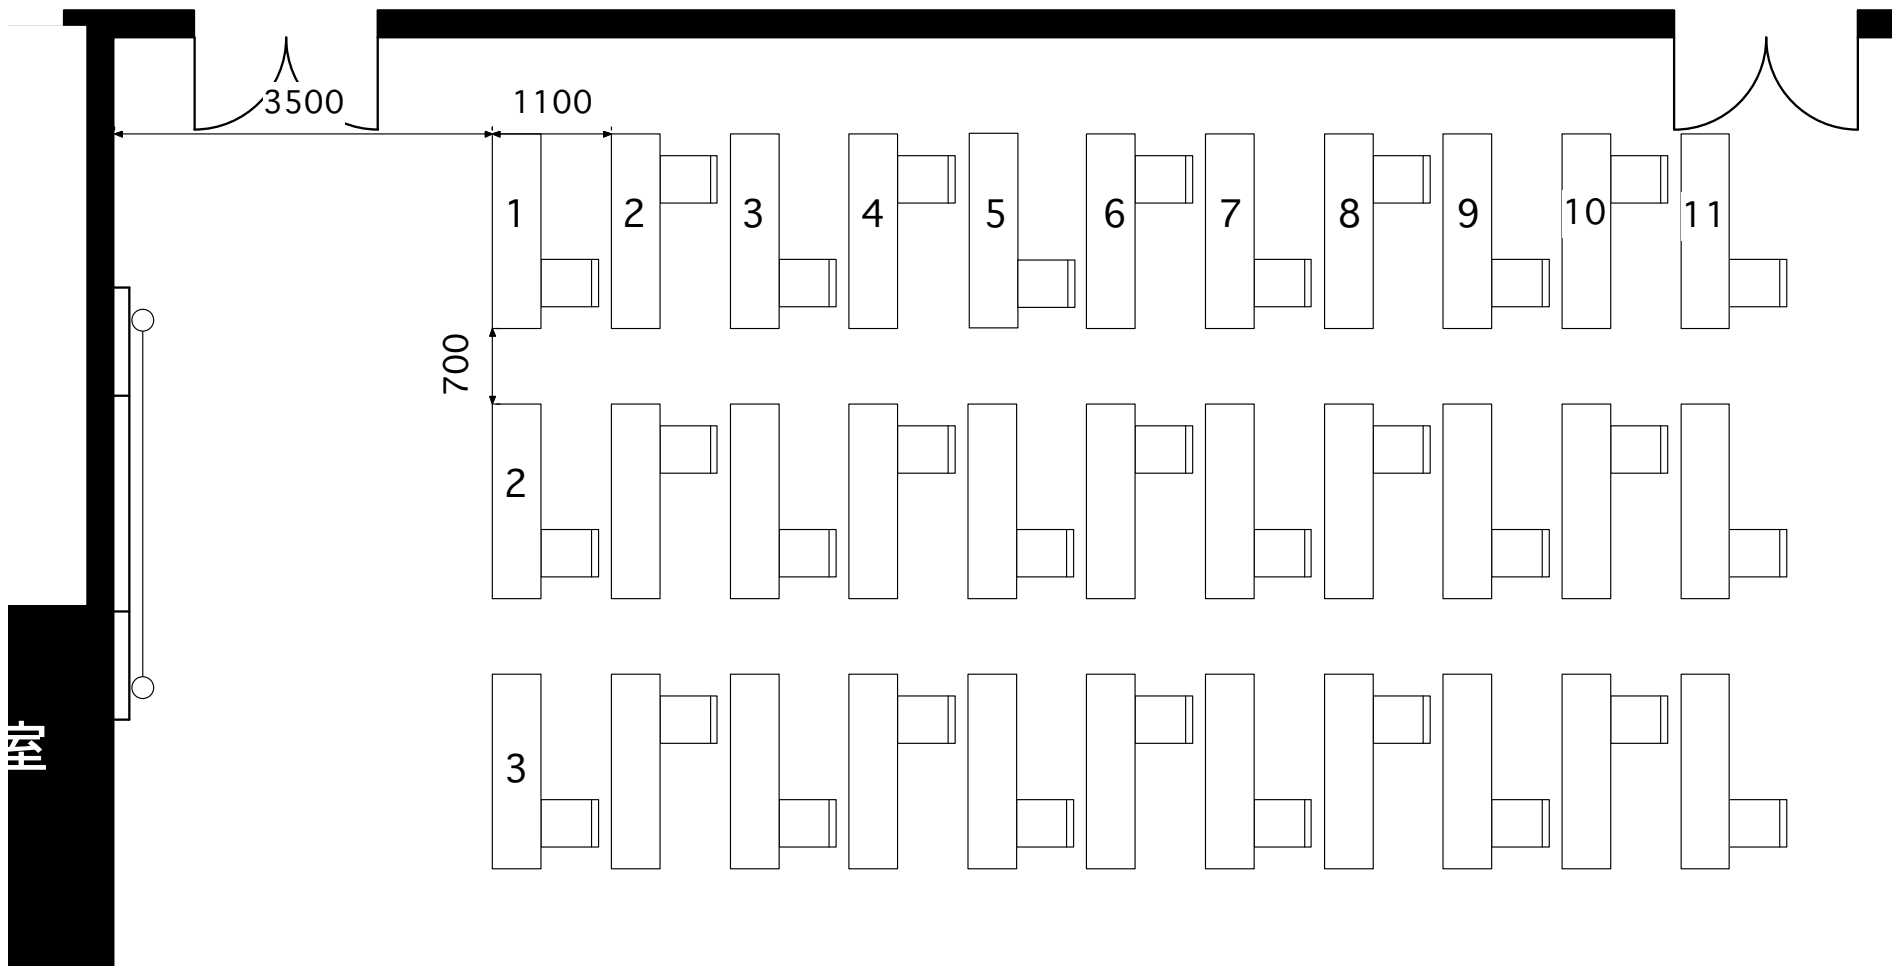

シアター形式(1m確保) 45席

事務室

703会議室

スクール形式(1名がけ) 33席

扉

703会議室