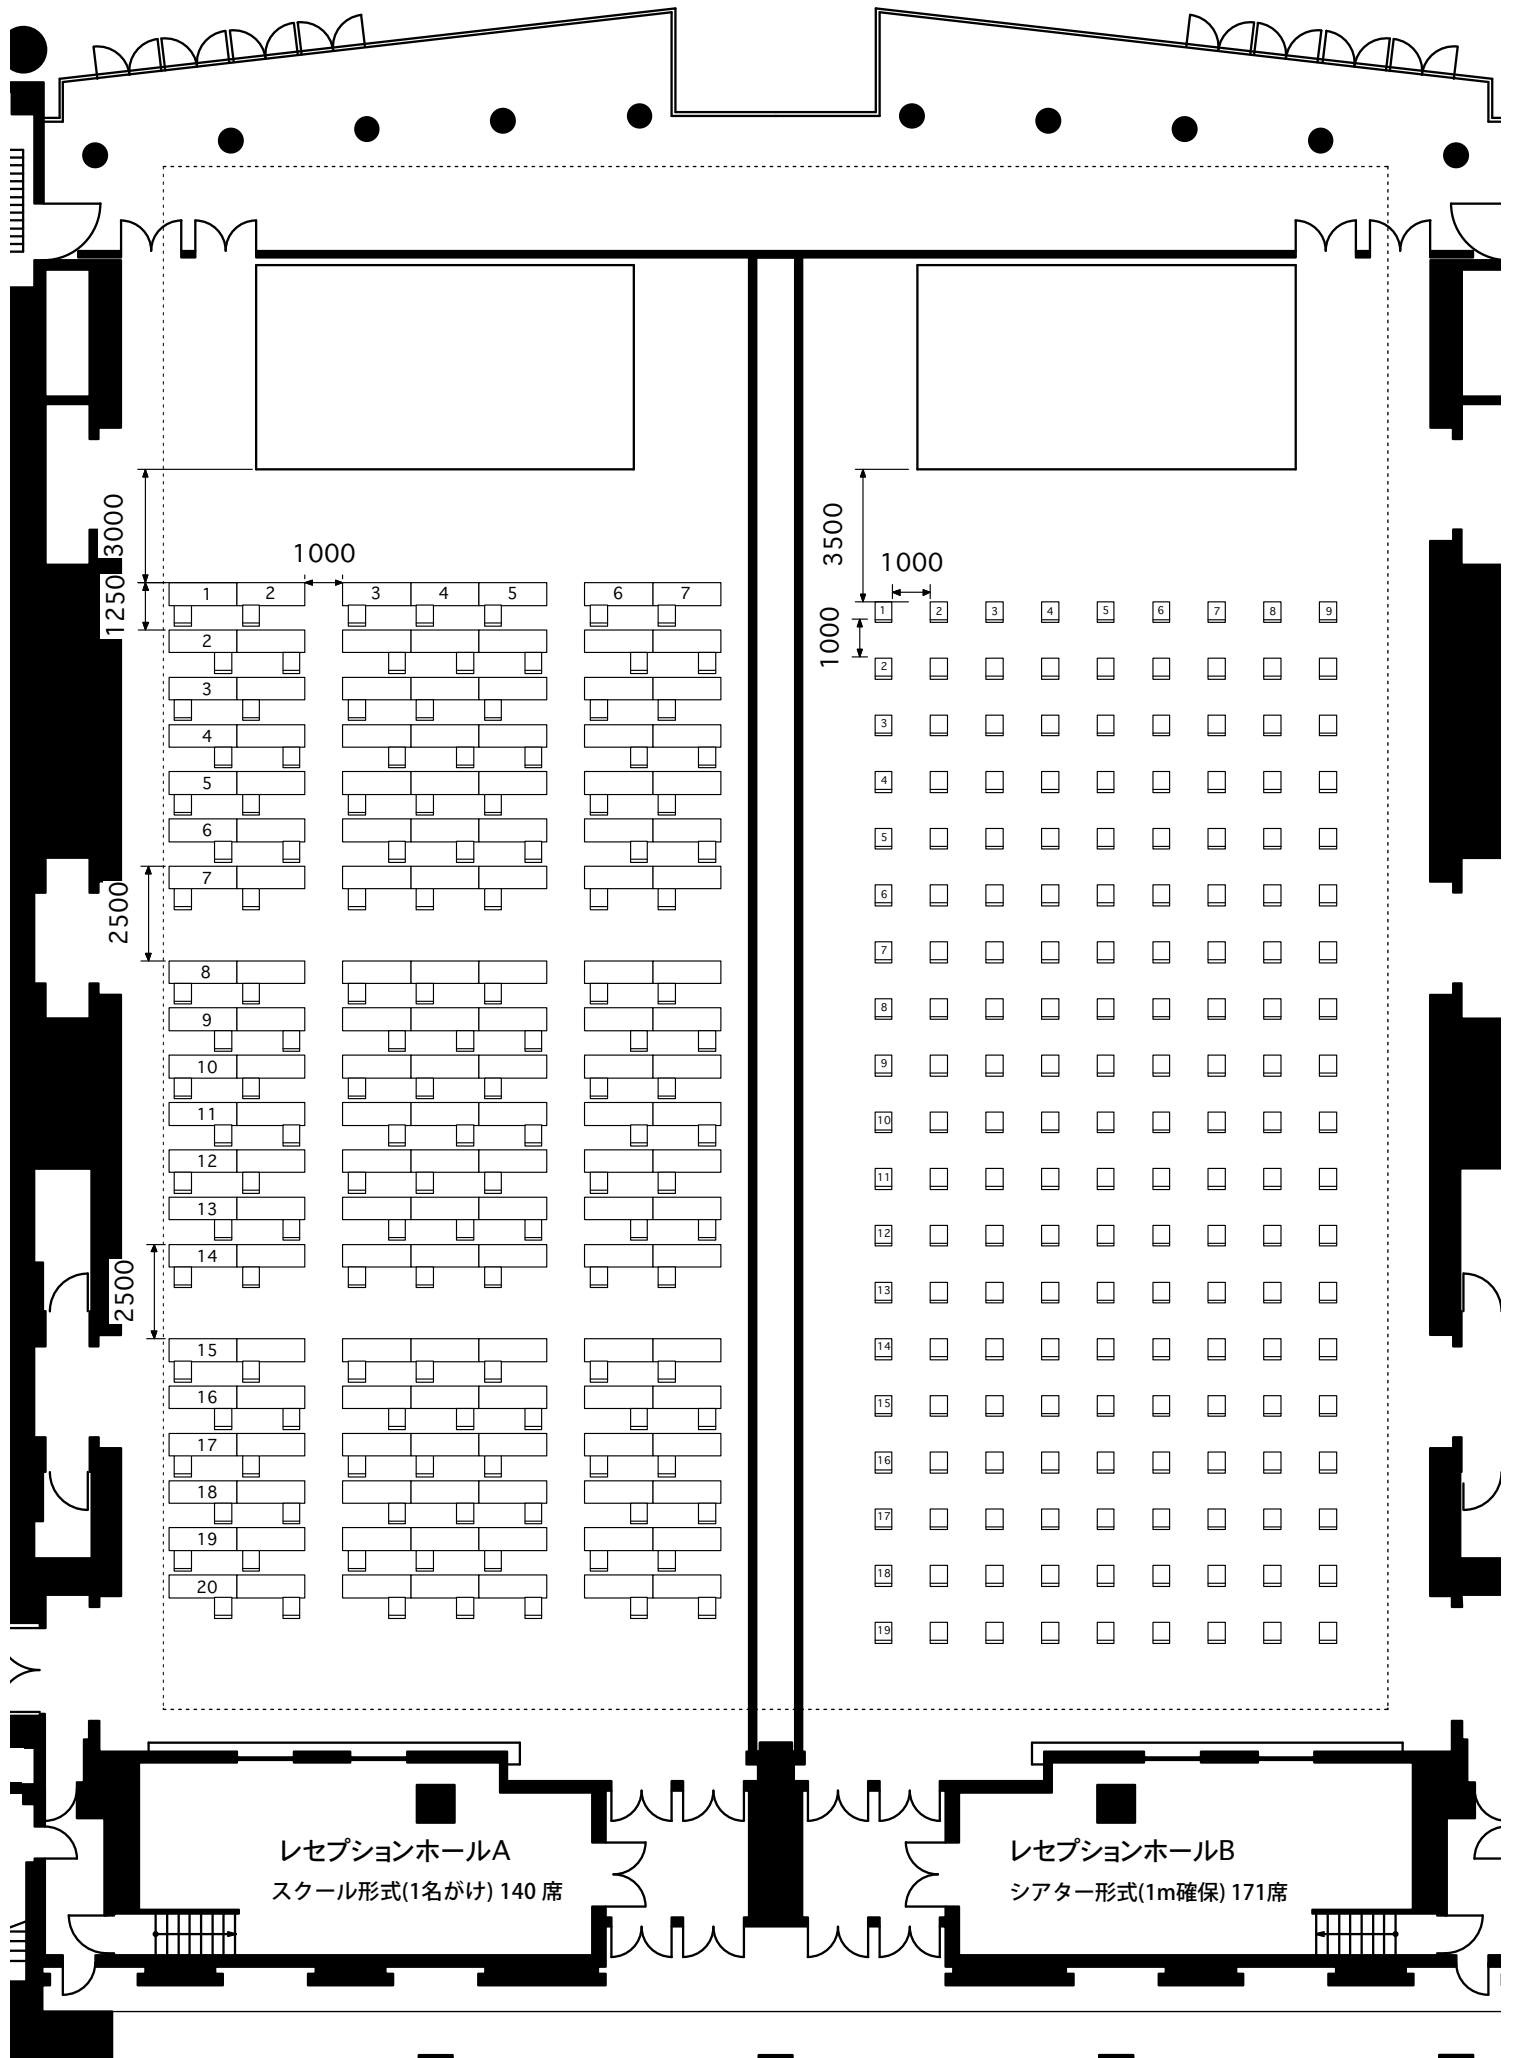

レセプションホールA+B シアター形式(1m確保) 399席

レセプションホールA+B スクール形式(1名がけ) 294席

レセプションホールA
 スクール形式(1名がけ) 140 席

レセプションホールB
 シアター形式(1m確保) 171 席