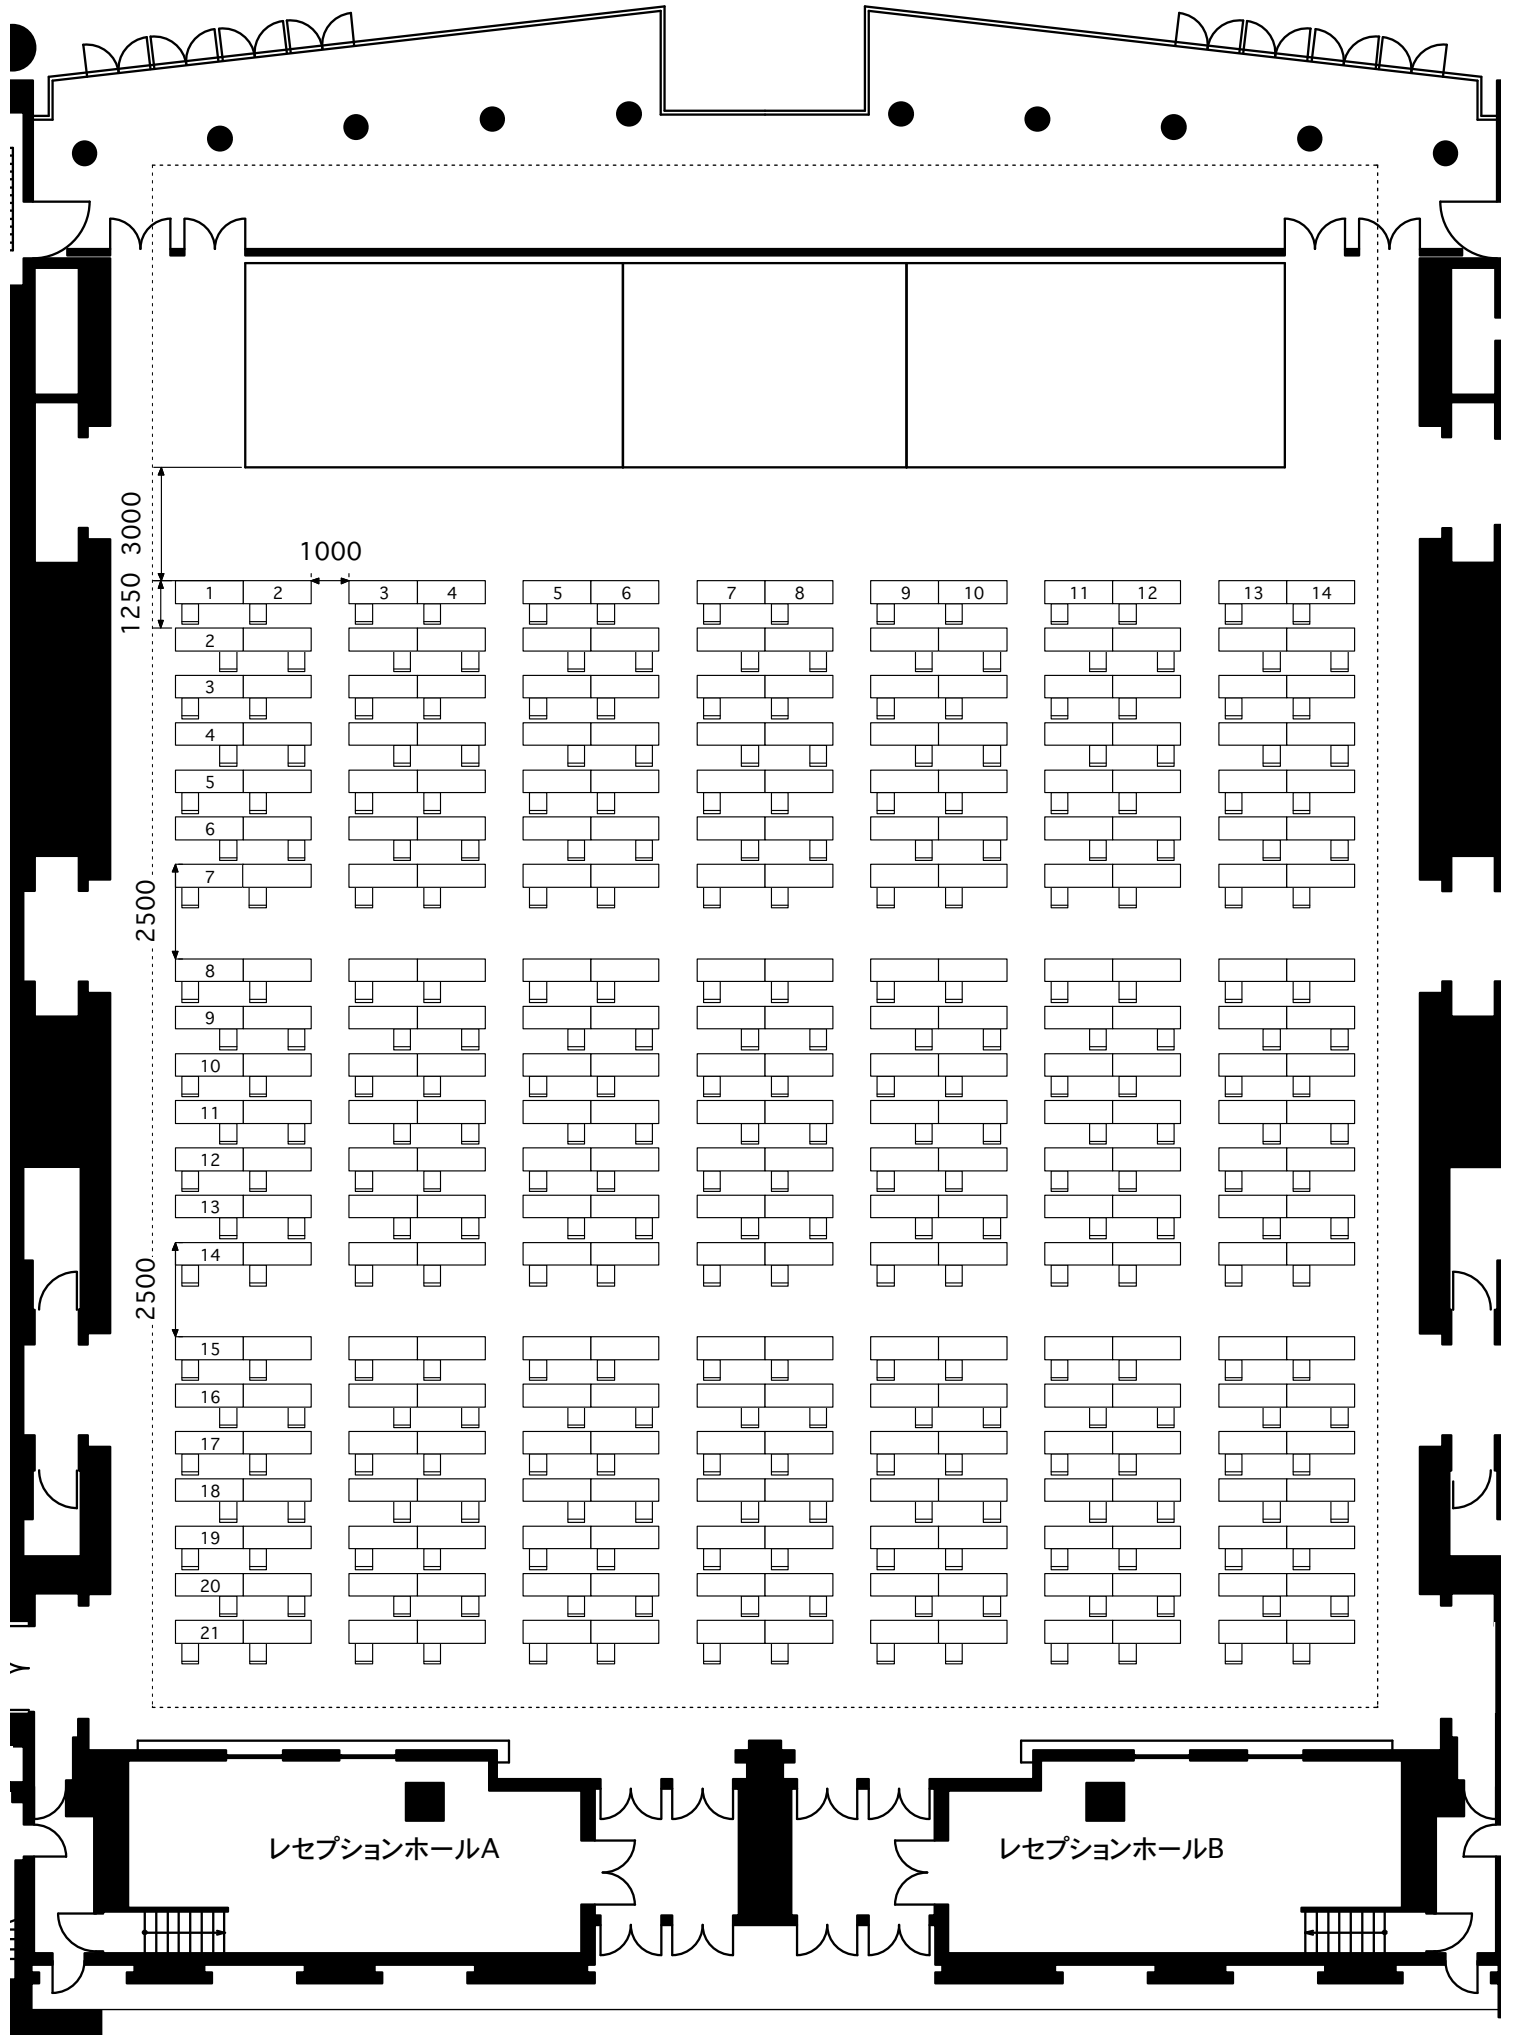

レセプションホールA+B シアター形式(1m確保) 399席

レセプションホールA+B スクール形式(1名がけ) 294席

レセプションホールA
 スクール形式(1名がけ) 140 席

レセプションホールB
 シアター形式(1m確保) 171 席