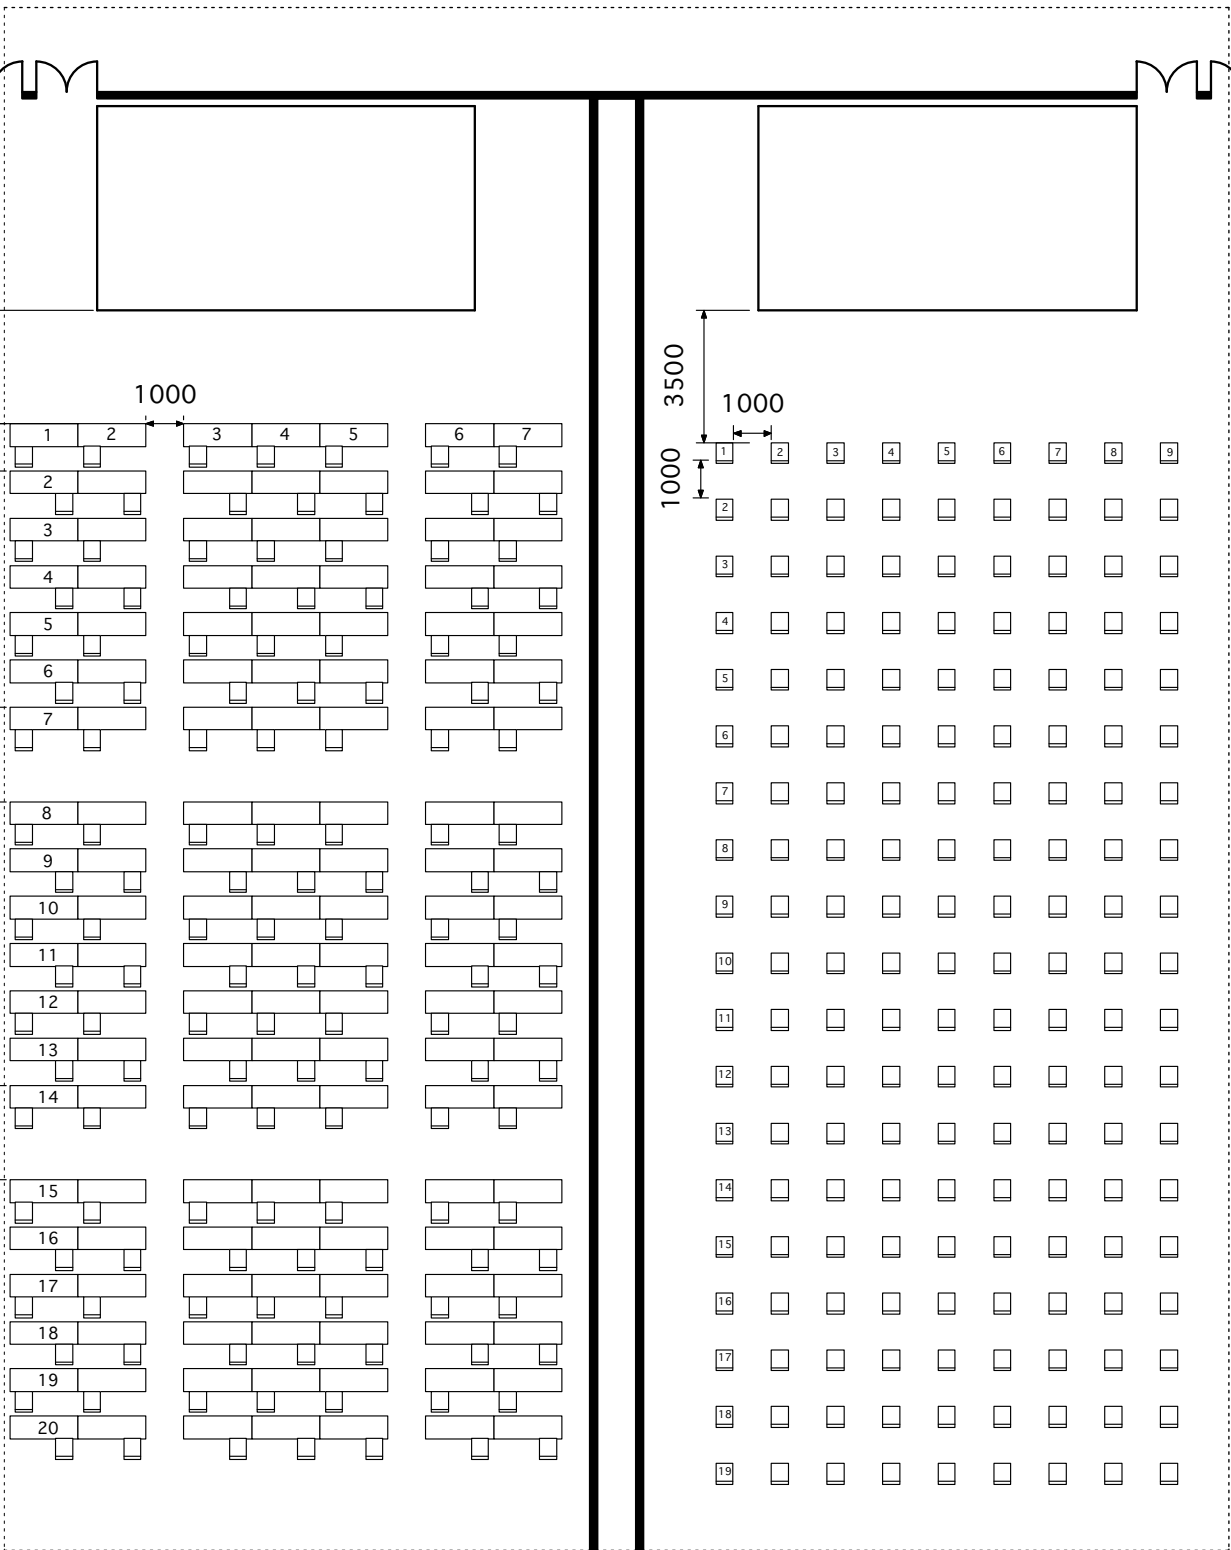

レセプションホールA+B シアター形式(1m確保) 399席

レセプションホールA+B スクール形式(1名がけ) 294席

レセプションホールA
 スクール形式(1名がけ) 140 席

レセプションホールB
 シアター形式(1m確保) 171 席