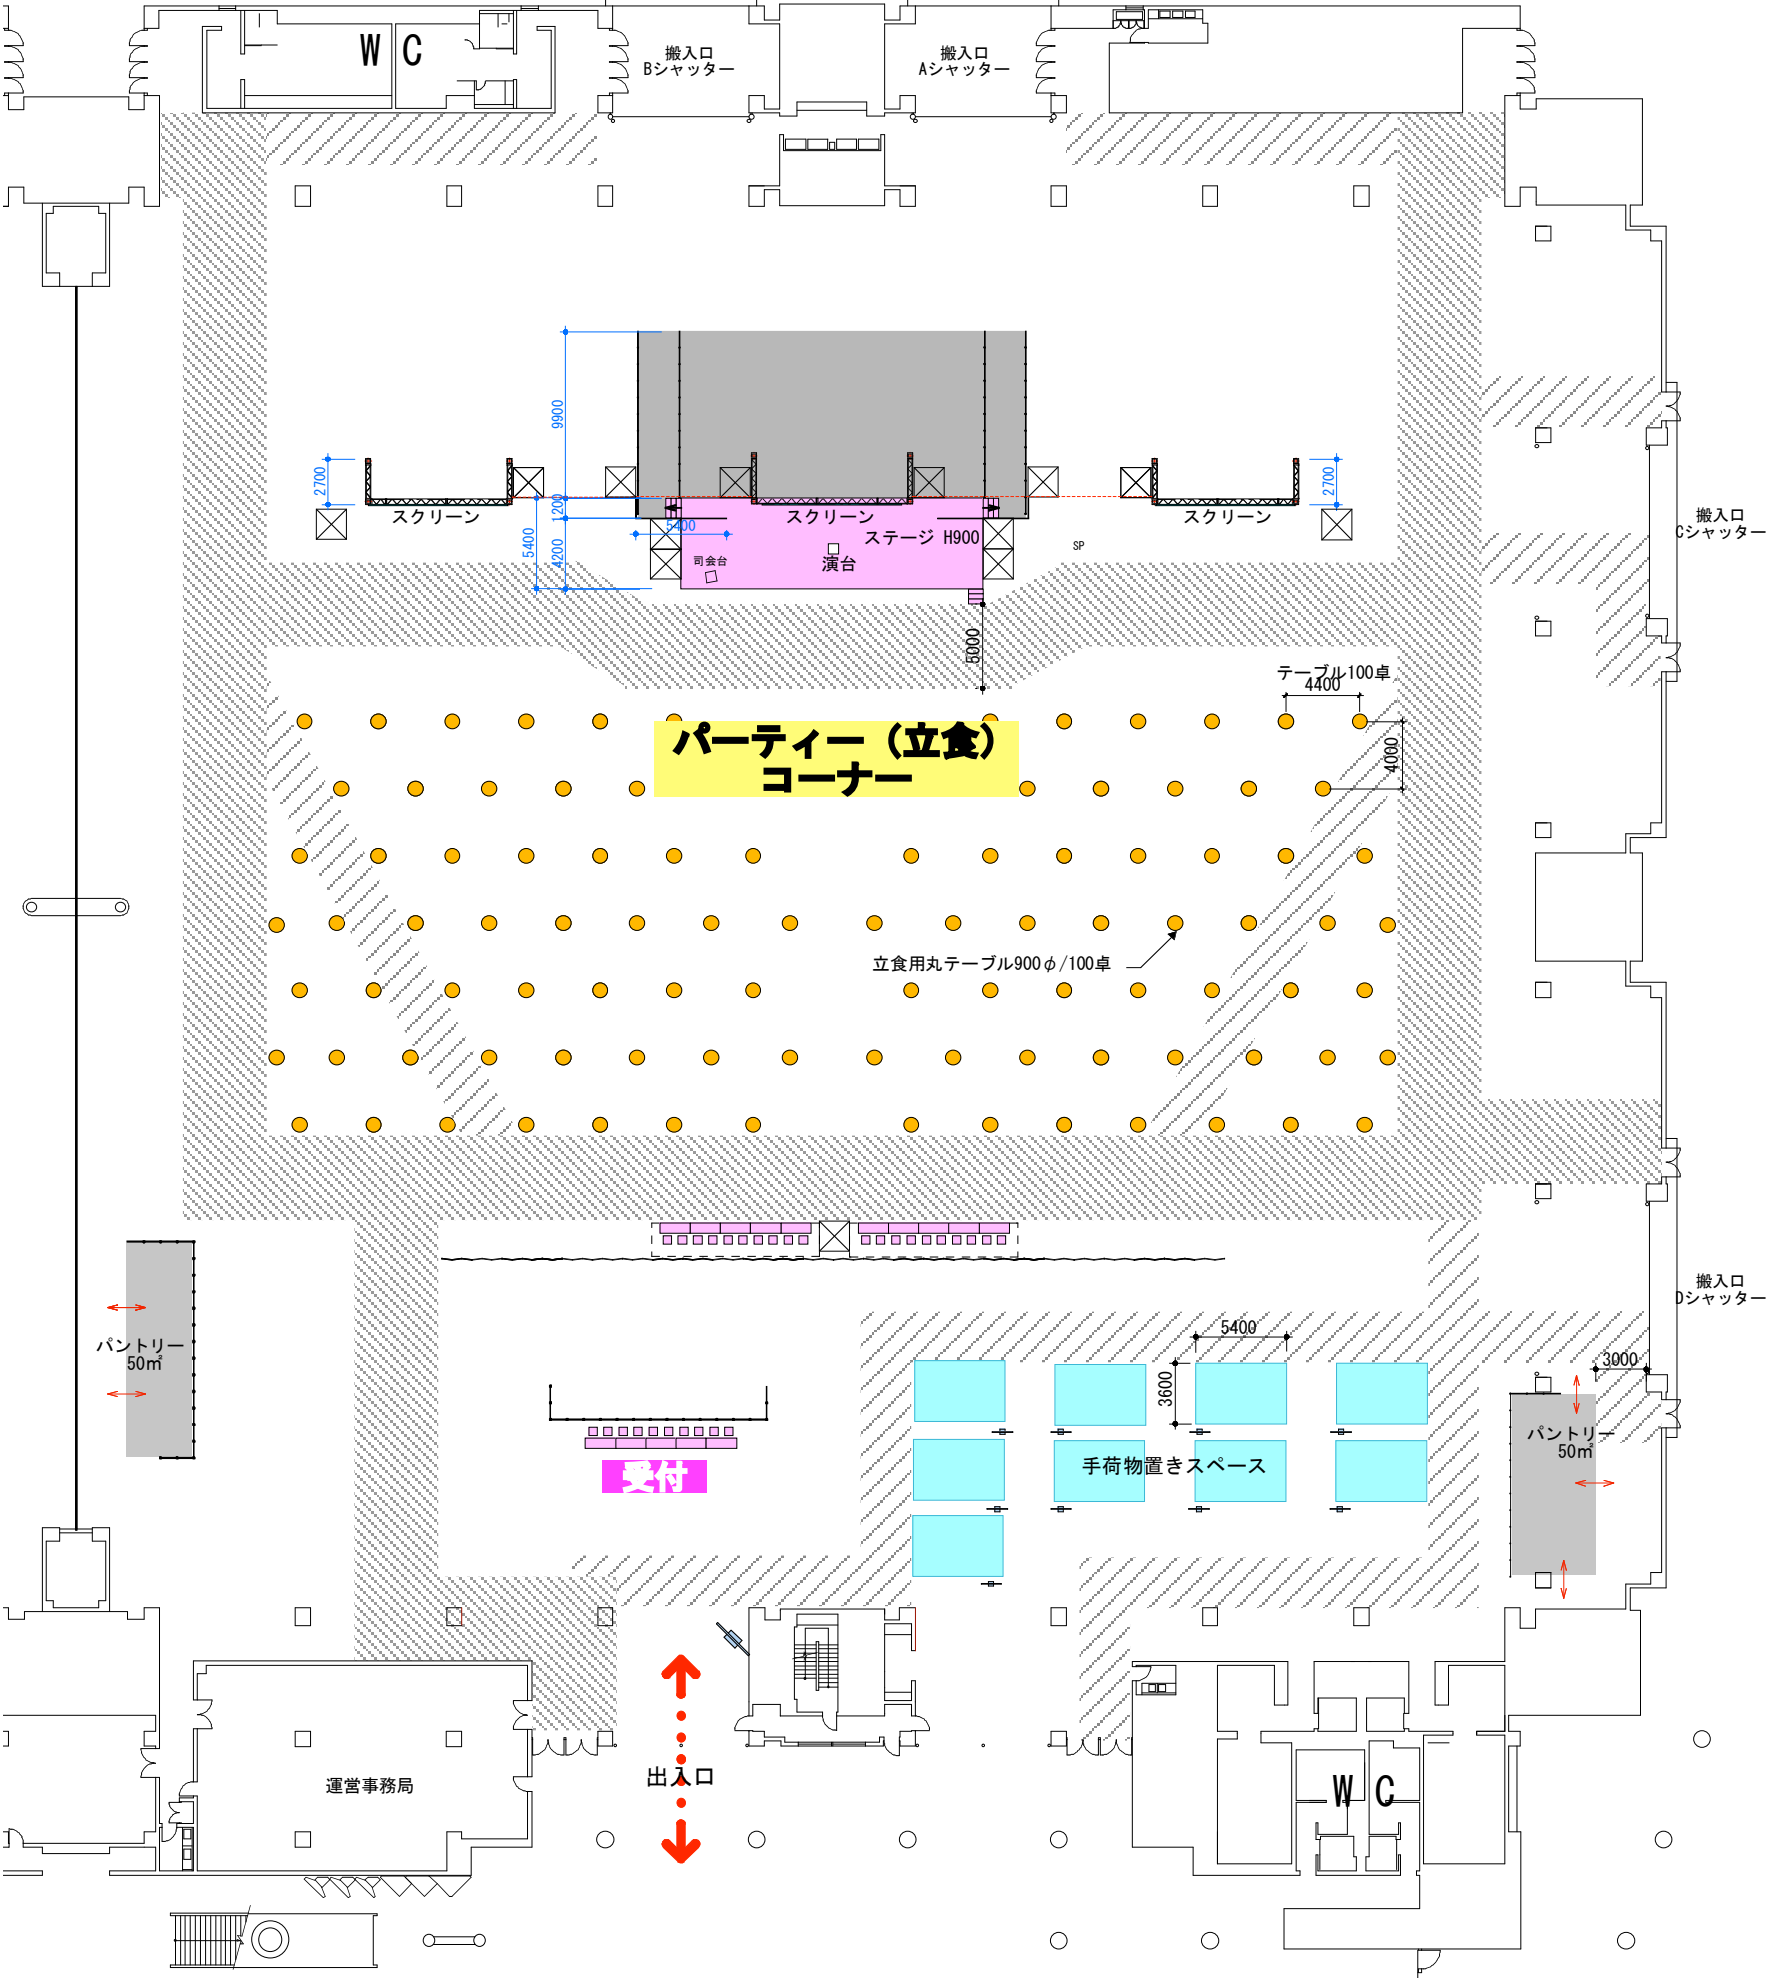

C .パーティ(立食2,000名) 東1ホール

凡例

- イス
- テーブル
- ↓ サイン
- 立食用丸テーブル
- 手荷物置きスペース
- パントリー

- ▨ 5M通路
- ▨ 3M通路