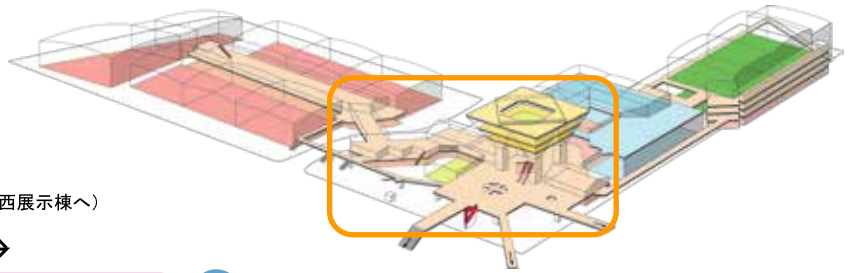

東京ビッグサイト施設内のご案内

会議棟

会議棟8F

会議棟7F

会議棟6F

会議棟1F

? 車イスの貸出
車イス（手動）の無料貸出を場内2ヶ所で行っています。

- 2F** 総合案内所（会議棟2F・エントランスホール）
 - 1F** (株) 東京ビッグサイト受付（会議棟1F・中央ターミナル付近）
- ※貸出の事前予約は行っていません。（受付時間 9:00-17:00）

- ↔ 出入口
- ⬆️ エレベーター
- 👣 エスカレーター（車イス対応）
- ♿️ トイレ（車イス対応）