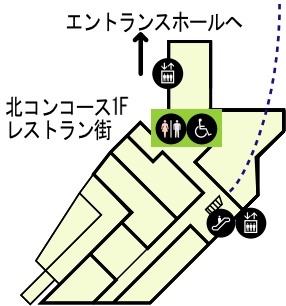

東京ビッグサイト施設内のご案内

会議棟

会議棟8F

会議棟7F

会議棟6F

会議棟1F

? 車イスの貸出
車イス（手動）の無料貸出を場内2ヶ所で行っています。

- 2F** 総合案内所（会議棟2F・エントランスホール）
 - 1F** (株) 東京ビッグサイト受付（会議棟1F・中央ターミナル付近）
- ※貸出の事前予約は行っていません。（受付時間 9:00-17:00）

- ↔ 出入口
- ⬆️ エレベーター
- 👣 エスカレーター（車イス対応）
- ♿️ トイレ（車イス対応）