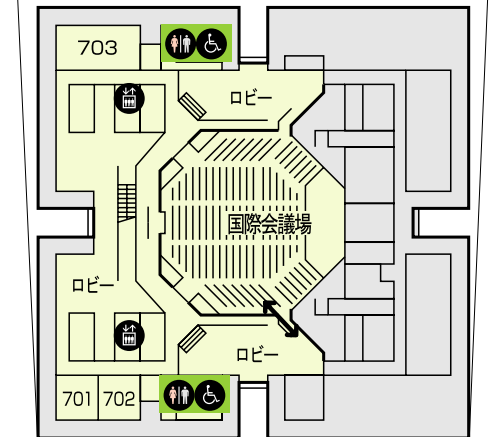

東京ビッグサイト施設内のご案内

会議棟

会議棟8F

会議棟7F

会議棟6F

会議棟1F

? 車イスの貸出
車イス（手動）の無料貸出を場内2ヶ所で行っています。

- 2F** 総合案内所（会議棟2F・エントランスホール）
 - 1F** (株) 東京ビッグサイト受付（会議棟1F・中央ターミナル付近）
- ※貸出の事前予約は行っていません。（受付時間 9:00-17:00）

- ↔ 出入口
- ⬆️ エレベーター
- 👣 エスカレーター（車イス対応）
- ♿️ トイレ（車イス対応）