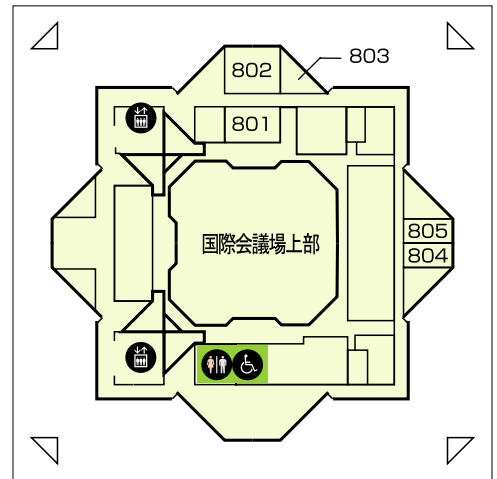

東京ビッグサイト施設内のご案内

会議棟

会議棟8F

会議棟7F

会議棟6F

会議棟1F

? 車イスの貸出
車イス（手動）の無料貸出を場内2ヶ所で行っています。

- 2F** 総合案内所（会議棟2F・エントランスホール）
 - 1F** (株) 東京ビッグサイト受付（会議棟1F・中央ターミナル付近）
- ※貸出の事前予約は行っていません。（受付時間 9:00-17:00）

- ↔ 出入口
- ⬆️ エレベーター
- 👣 エスカレーター（車イス対応）
- ♿️ トイレ（車イス対応）