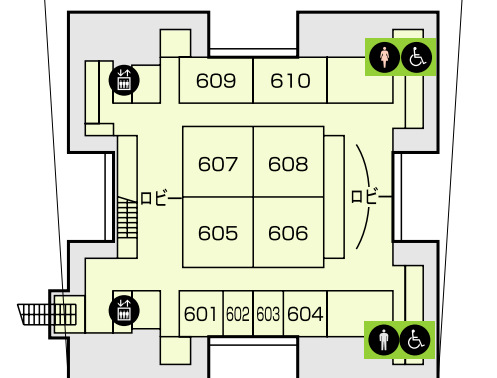

東京ビッグサイト施設内のご案内

会議棟

会議棟8F

会議棟7F

会議棟6F

会議棟1F

? 車イスの貸出
車イス（手動）の無料貸出を場内2ヶ所で行っています。

- 2F** 総合案内所（会議棟2F・エントランスホール）
 - 1F** (株) 東京ビッグサイト受付（会議棟1F・中央ターミナル付近）
- ※貸出の事前予約は行っていません。（受付時間 9:00-17:00）

- ↔ 出入口
- ⬆️ エレベーター
- 👣 エスカレーター（車イス対応）
- ♿️ トイレ（車イス対応）