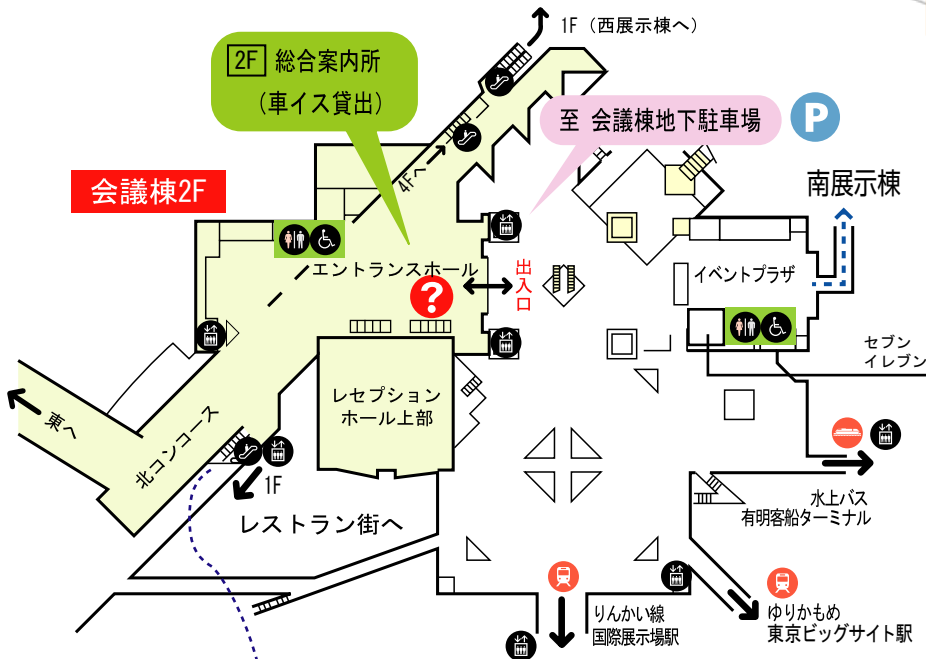

東京ビッグサイト施設内のご案内

会議棟

会議棟8F

会議棟7F

会議棟6F

会議棟1F

? 車イスの貸出
車イス（手動）の無料貸出を場内2ヶ所で行っています。

- 2F** 総合案内所（会議棟2F・エントランスホール）
 - 1F** (株) 東京ビッグサイト受付（会議棟1F・中央ターミナル付近）
- ※貸出の事前予約は行っていません。（受付時間 9:00-17:00）

- ↔ 出入口
- ⬆️ エレベーター
- 👣 エスカレーター（車イス対応）
- ♿️ トイレ（車イス対応）