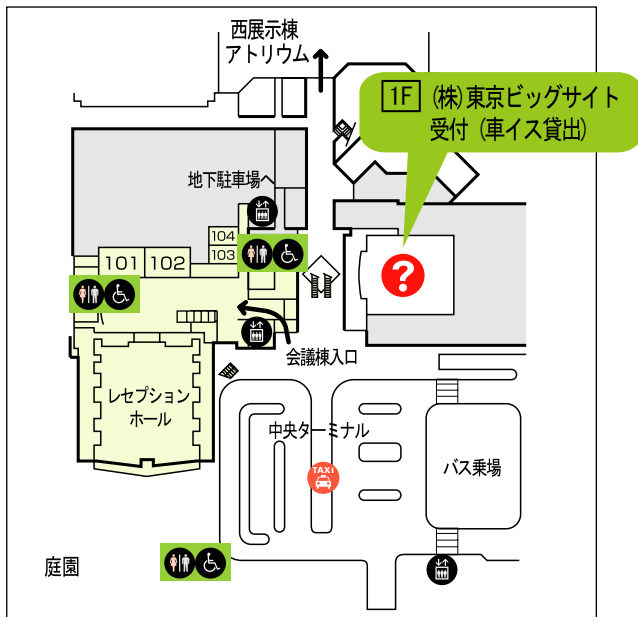

東京ビッグサイト施設内のご案内

会議棟

会議棟8F

会議棟7F

会議棟6F

会議棟1F

? 車イスの貸出
車イス（手動）の無料貸出を場内2ヶ所で行っています。

- 2F** 総合案内所（会議棟2F・エントランスホール）
 - 1F** (株) 東京ビッグサイト受付（会議棟1F・中央ターミナル付近）
- ※貸出の事前予約は行っていません。（受付時間 9:00-17:00）

- ↔ 出入口
- ⬆️ エレベーター
- 👣 エスカレーター（車イス対応）
- ♿️ トイレ（車イス対応）